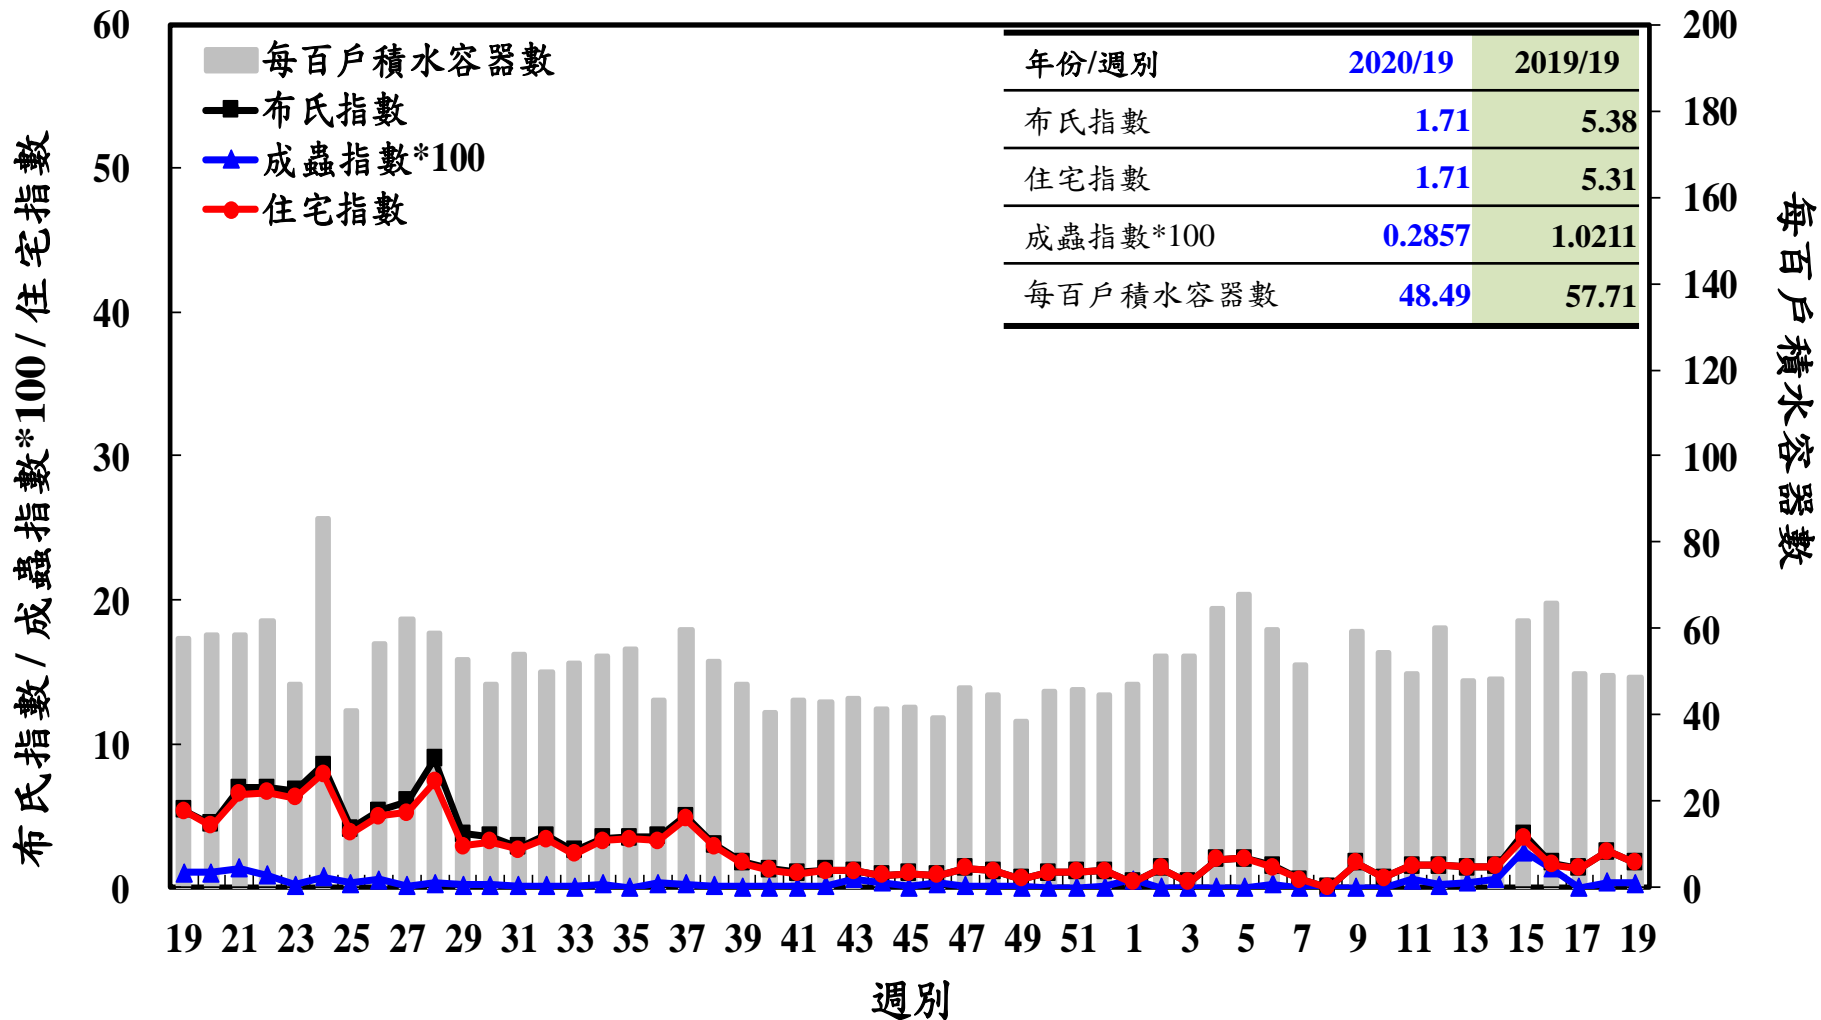

登革熱病媒蚊監測系統-台南市

登革熱病媒蚊監測系統-高雄市

登革熱病媒蚊監測系統-屏東縣