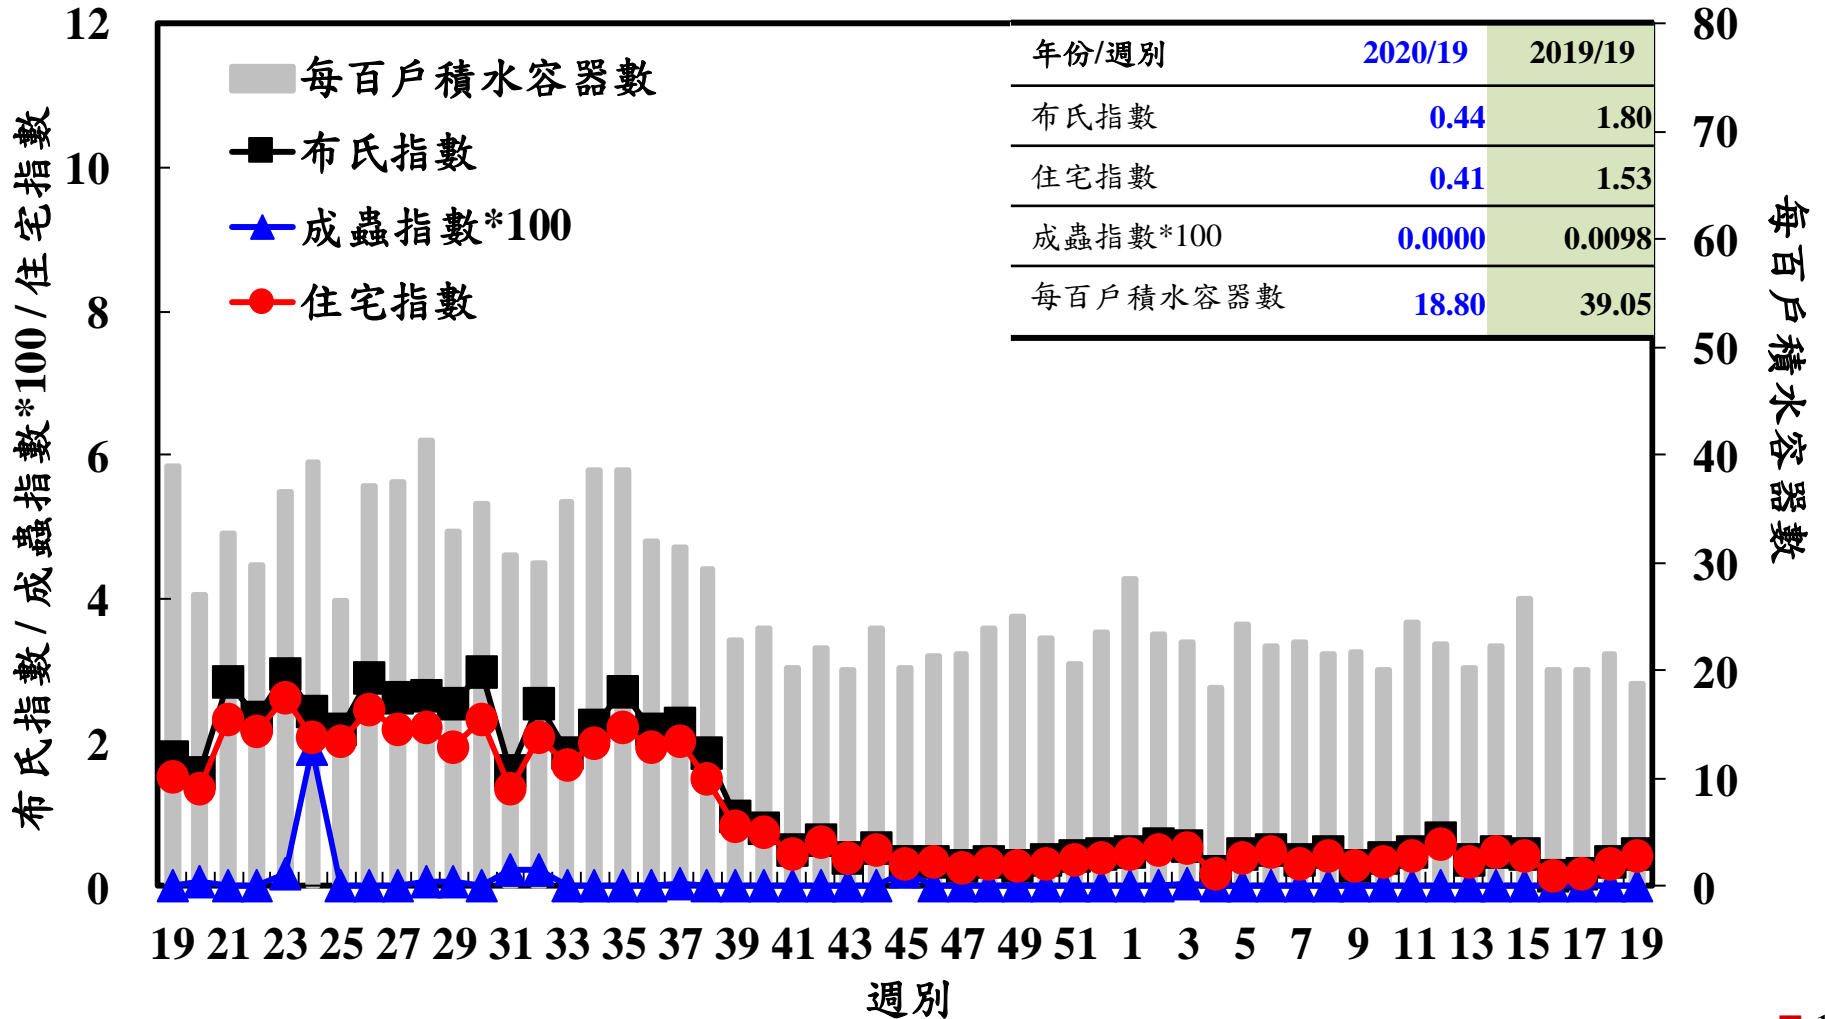

登革熱病媒蚊監測系統-台南市

登革熱病媒蚊監測系統-高雄市

登革熱病媒蚊監測系統-屏東縣