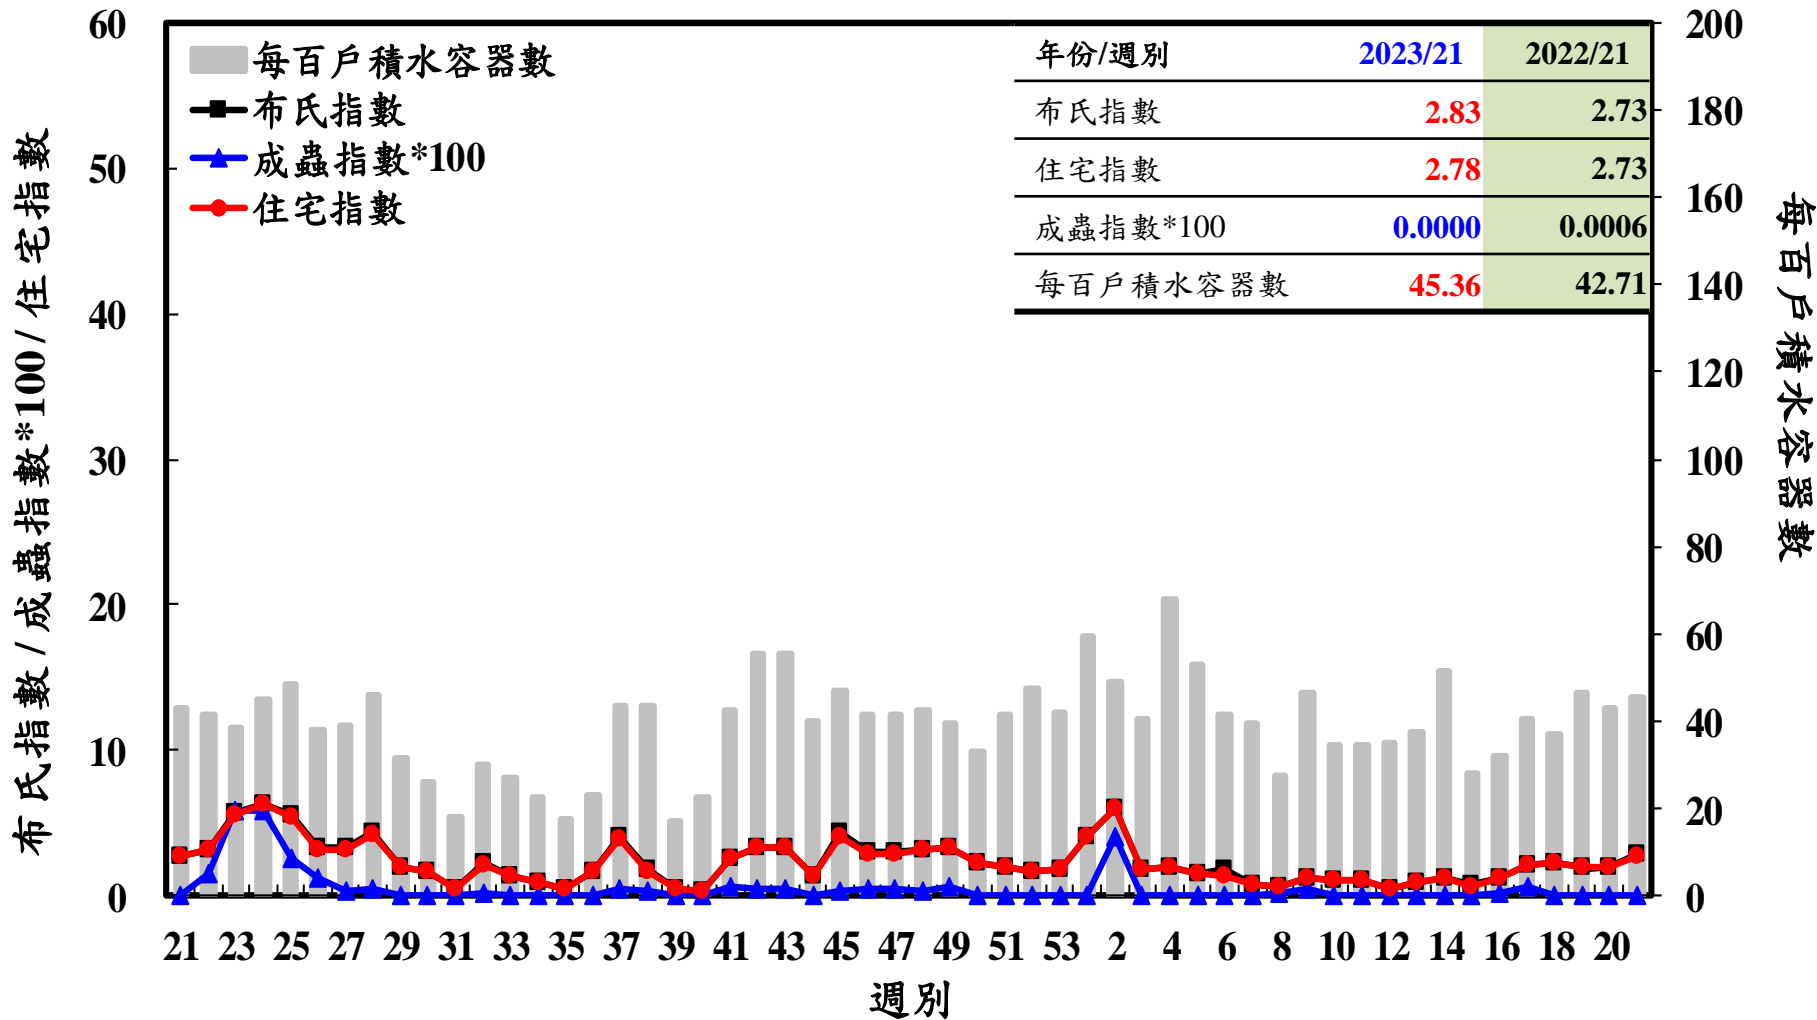

登革熱病媒蚊監測系統-台南市

登革熱病媒蚊監測系統-高雄市

登革熱病媒蚊監測系統-屏東縣