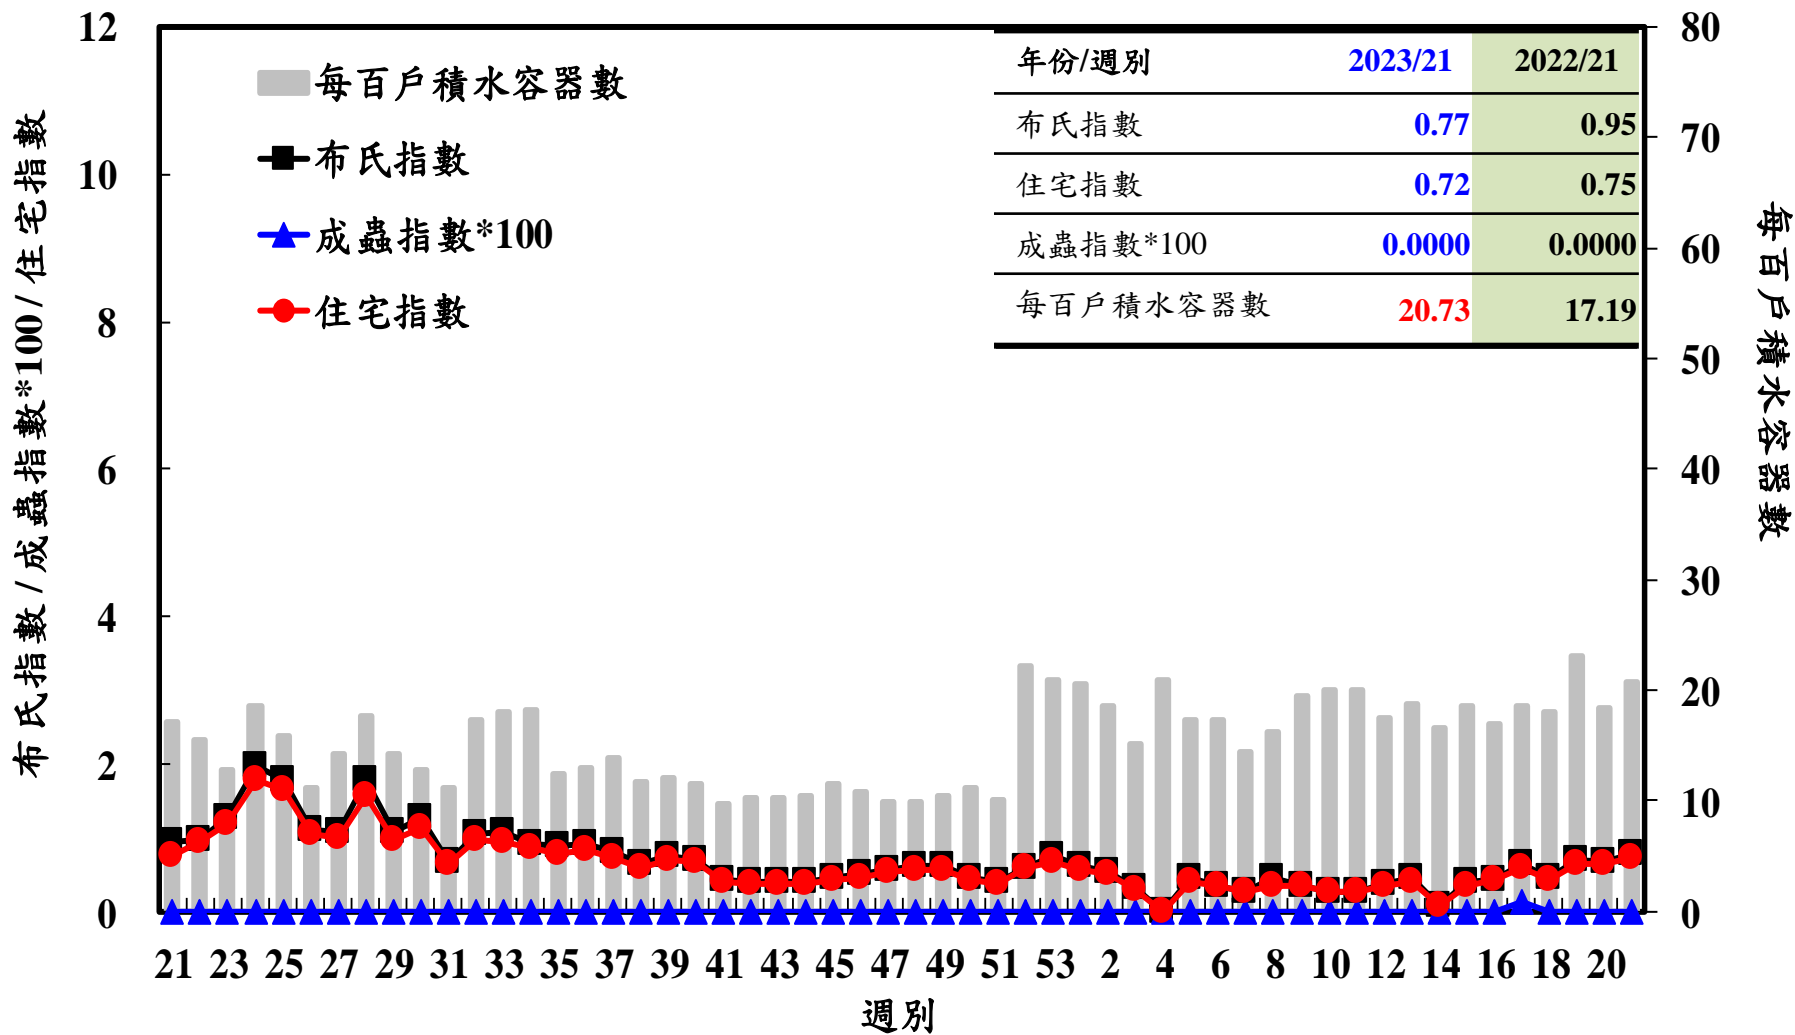

登革熱病媒蚊監測系統-台南市

登革熱病媒蚊監測系統-高雄市

登革熱病媒蚊監測系統-屏東縣