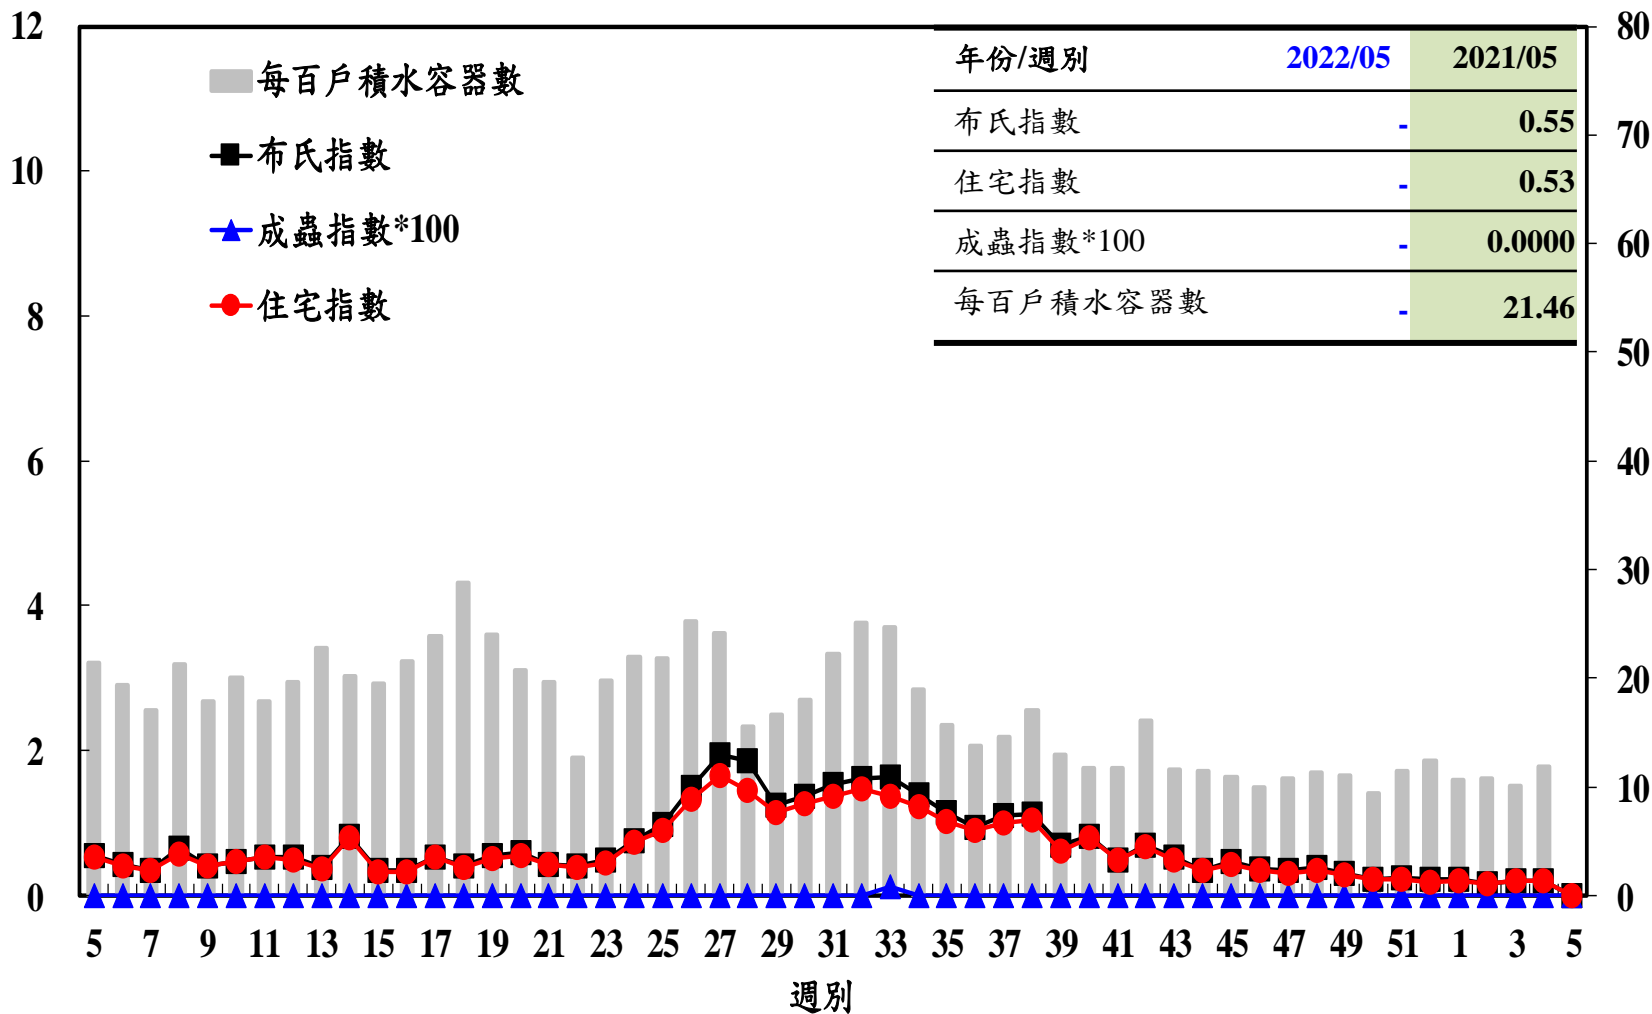

登革熱病媒蚊監測系統-台南市

布氏指數 / 成蟲指數*100 / 住宅指數

每百戶積水容器數

登革熱病媒蚊監測系統-高雄市

登革熱病媒蚊監測系統-屏東縣