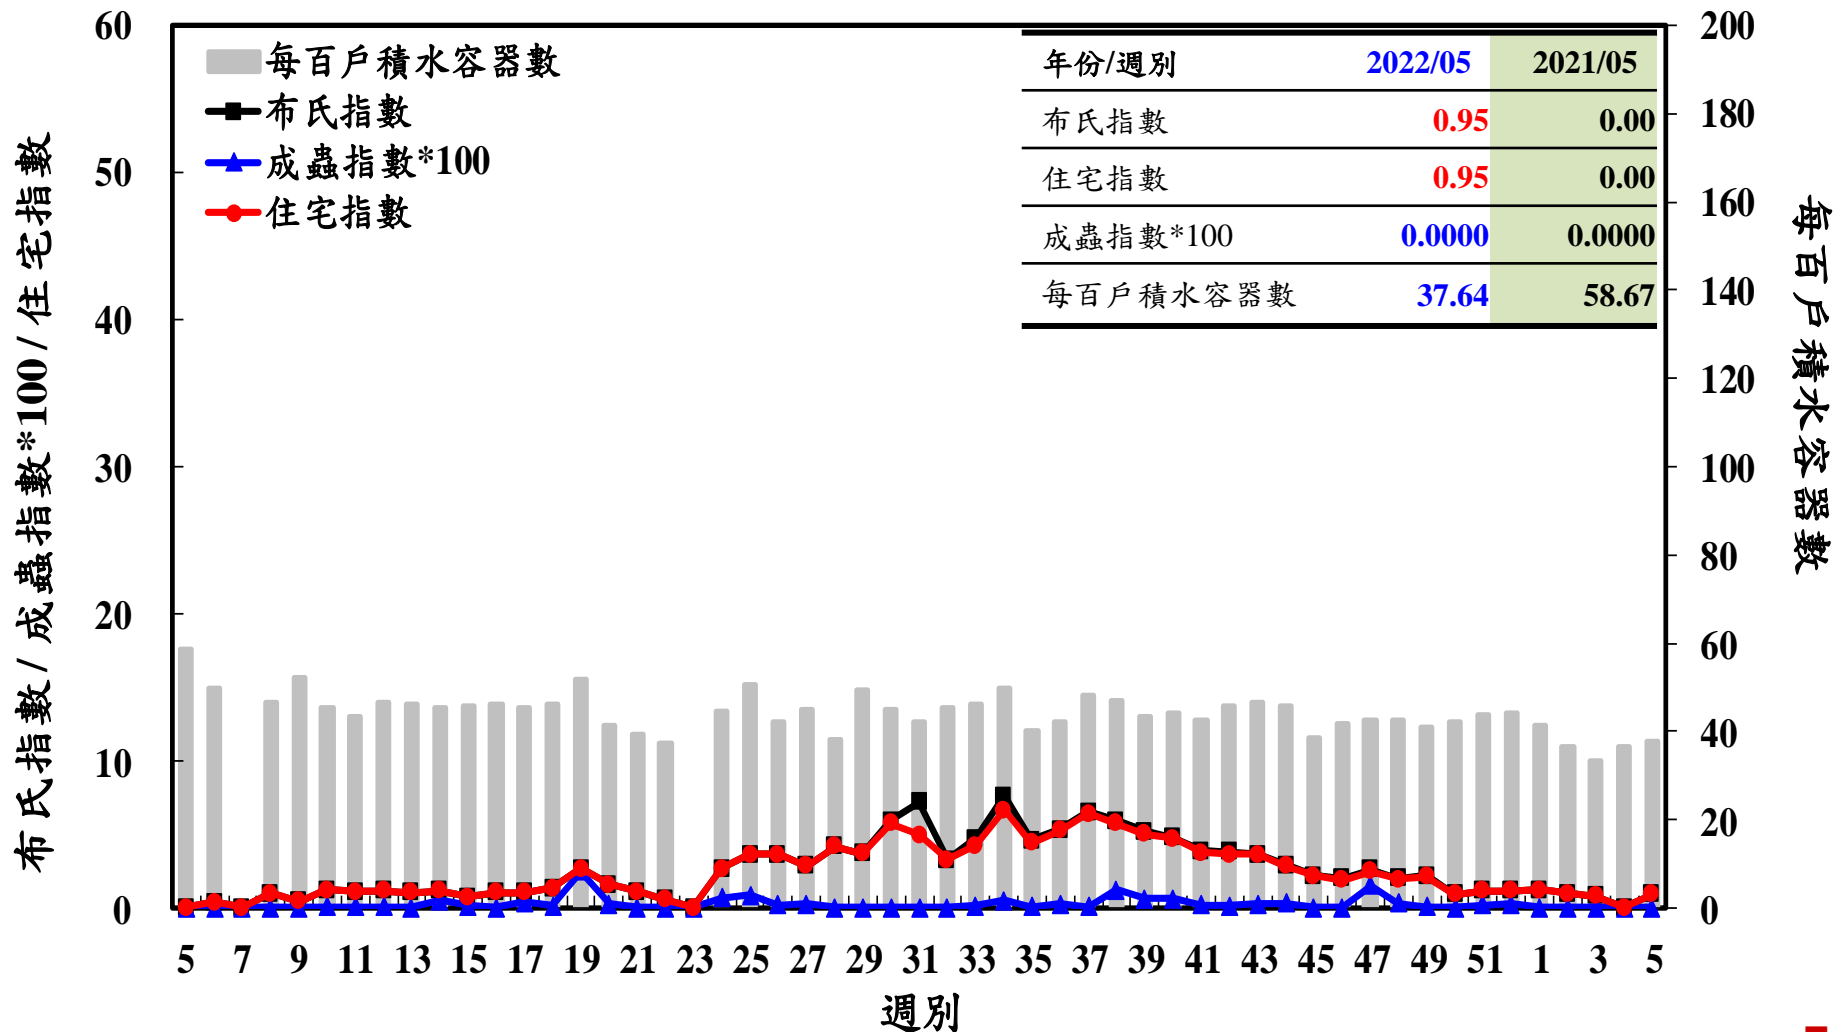

登革熱病媒蚊監測系統-台南市

布氏指數 / 成蟲指數*100 / 住宅指數

每百戶積水容器數

登革熱病媒蚊監測系統-高雄市

登革熱病媒蚊監測系統-屏東縣