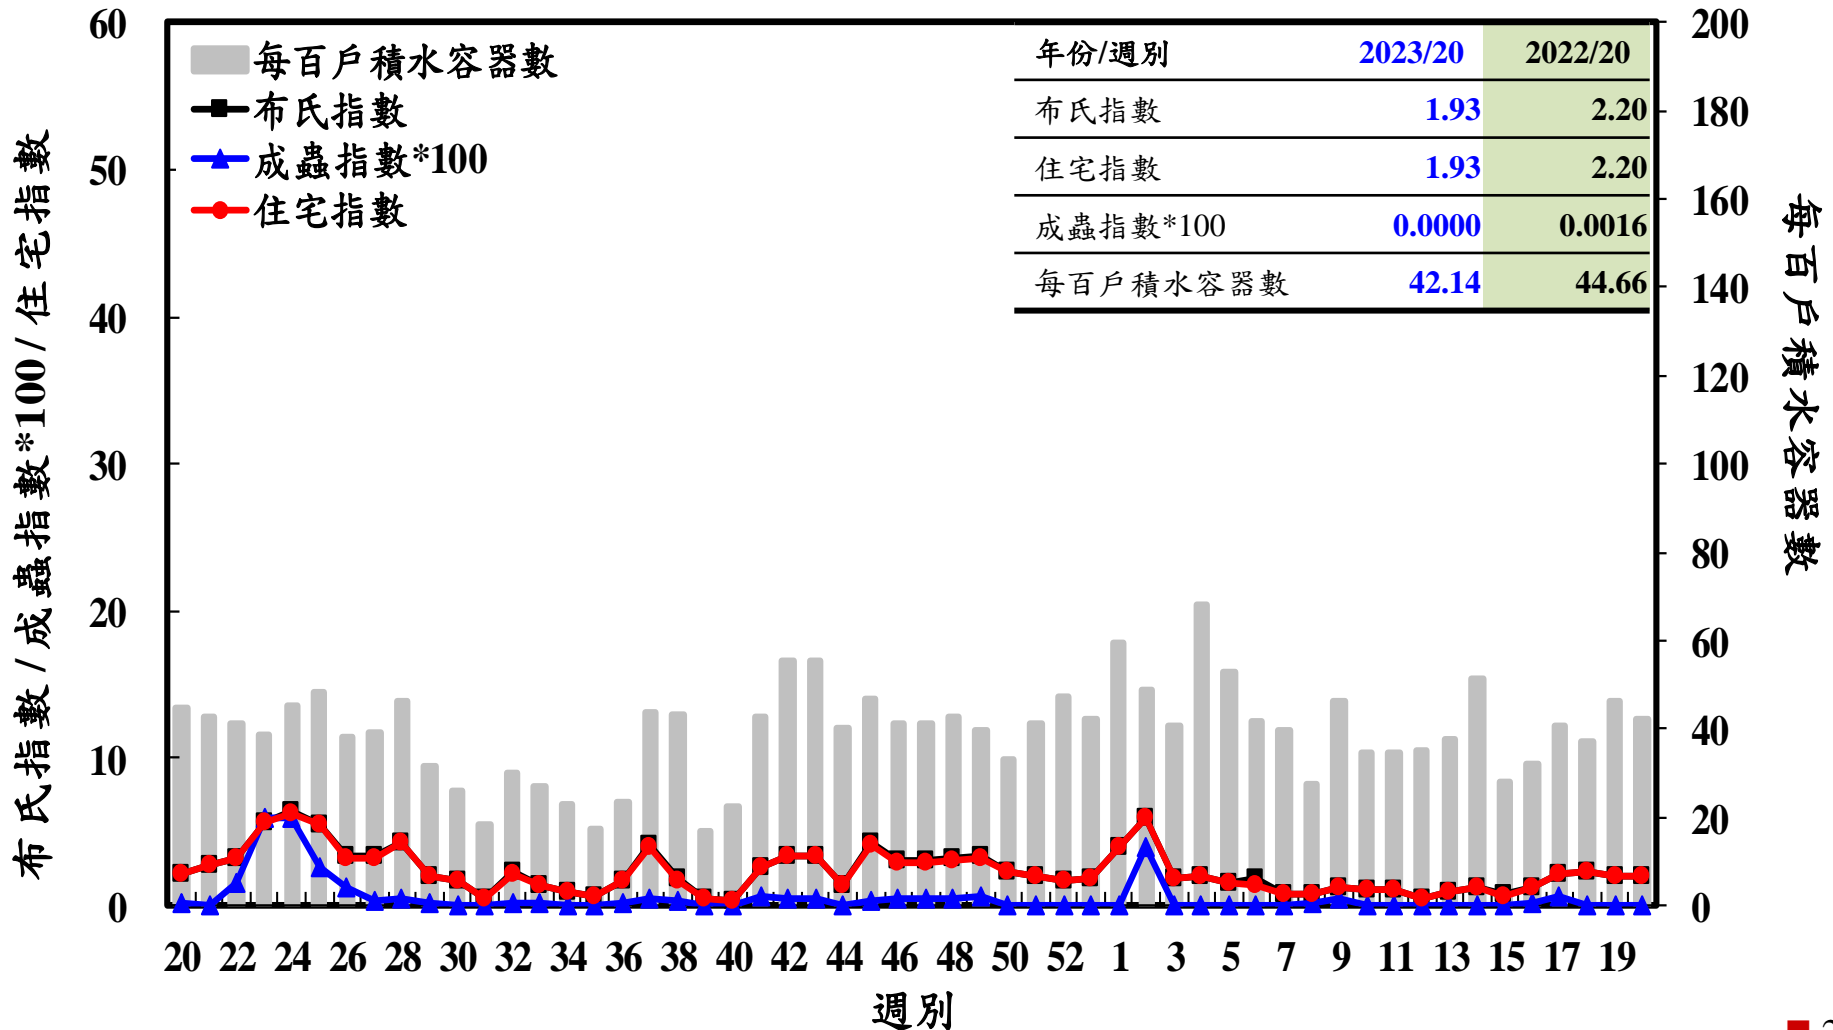

登革熱病媒蚊監測系統-台南市

登革熱病媒蚊監測系統-高雄市

登革熱病媒蚊監測系統-屏東縣