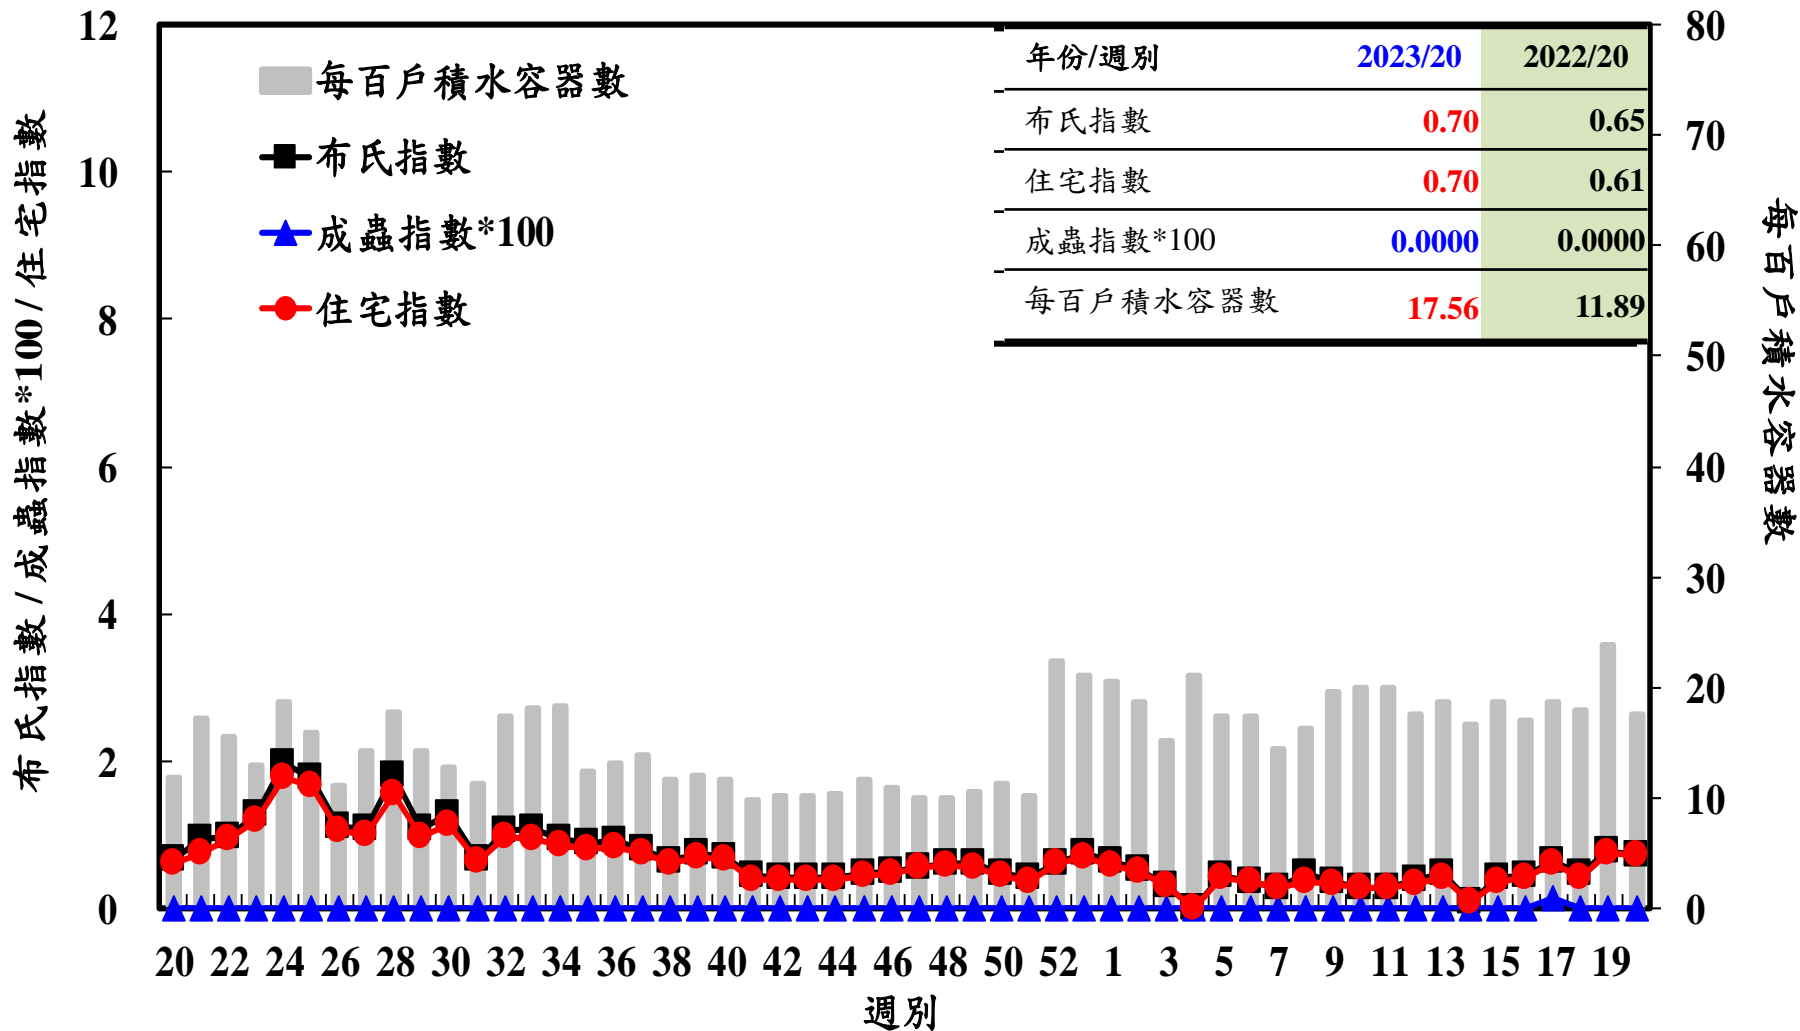

登革熱病媒蚊監測系統-台南市

登革熱病媒蚊監測系統-高雄市

登革熱病媒蚊監測系統-屏東縣