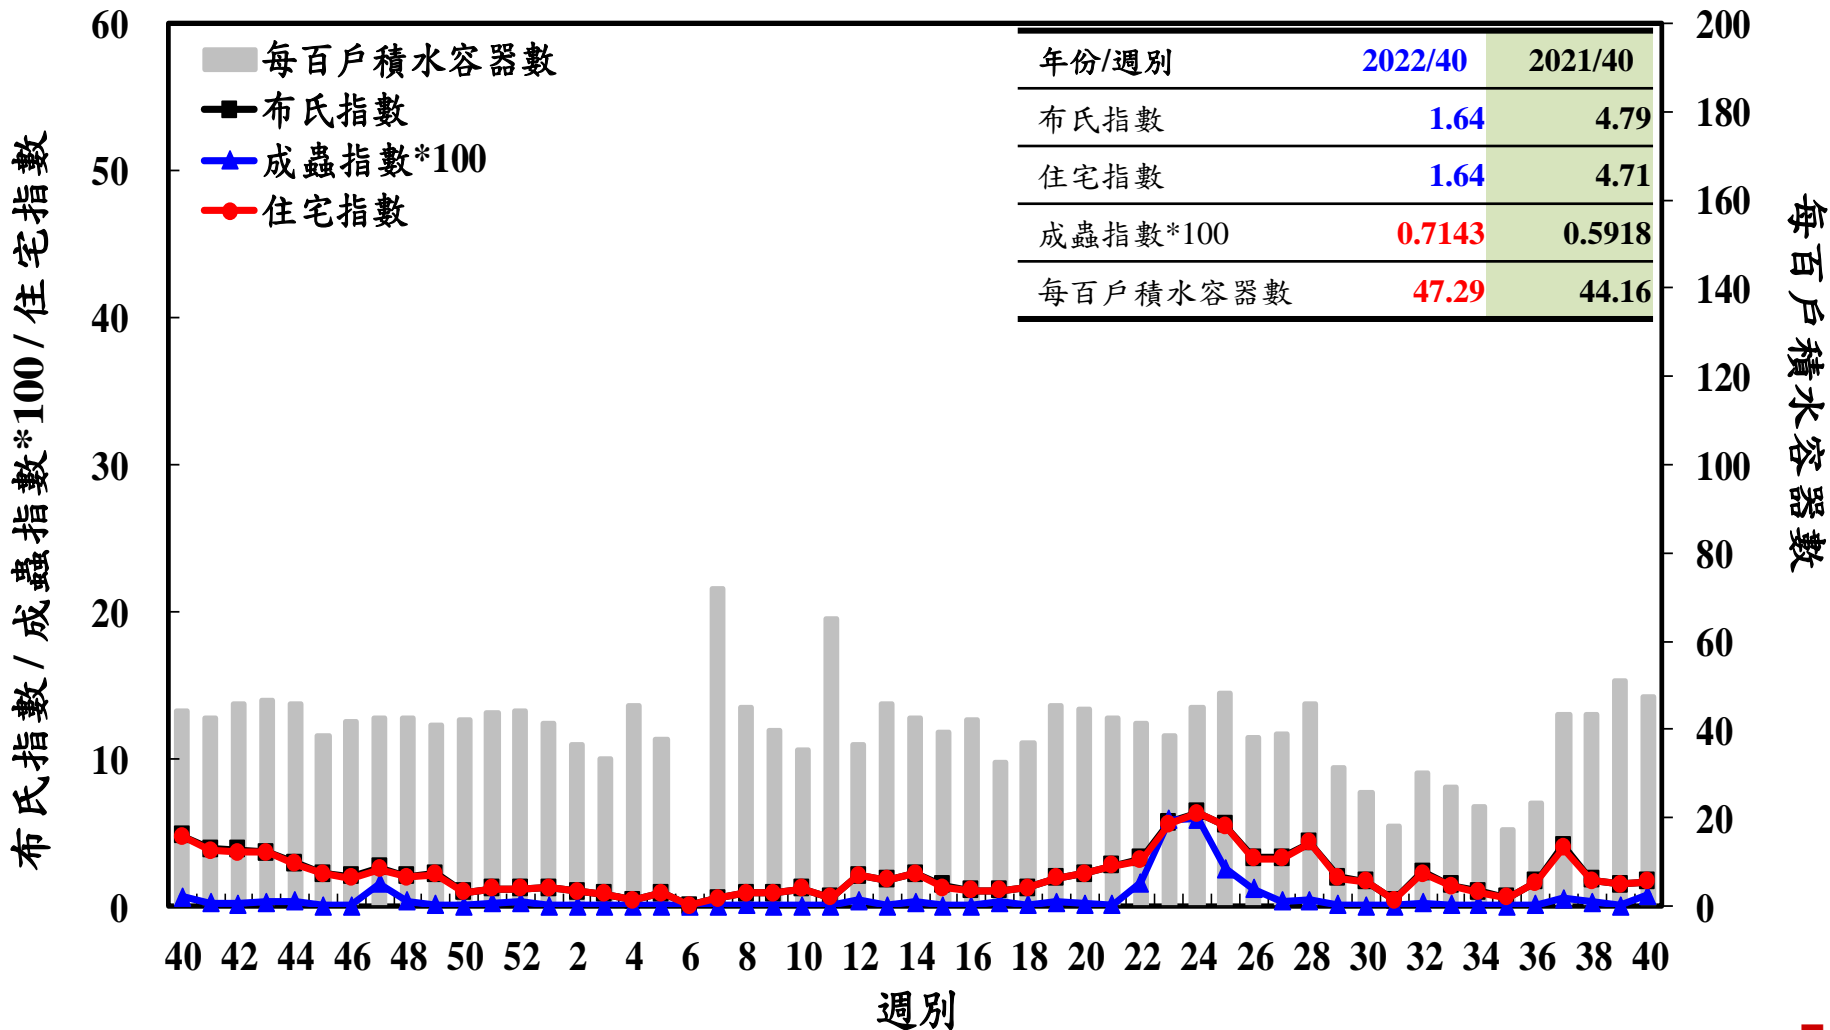

# 登革熱病媒蚊監測系統-台南市

# 登革熱病媒蚊監測系統-高雄市