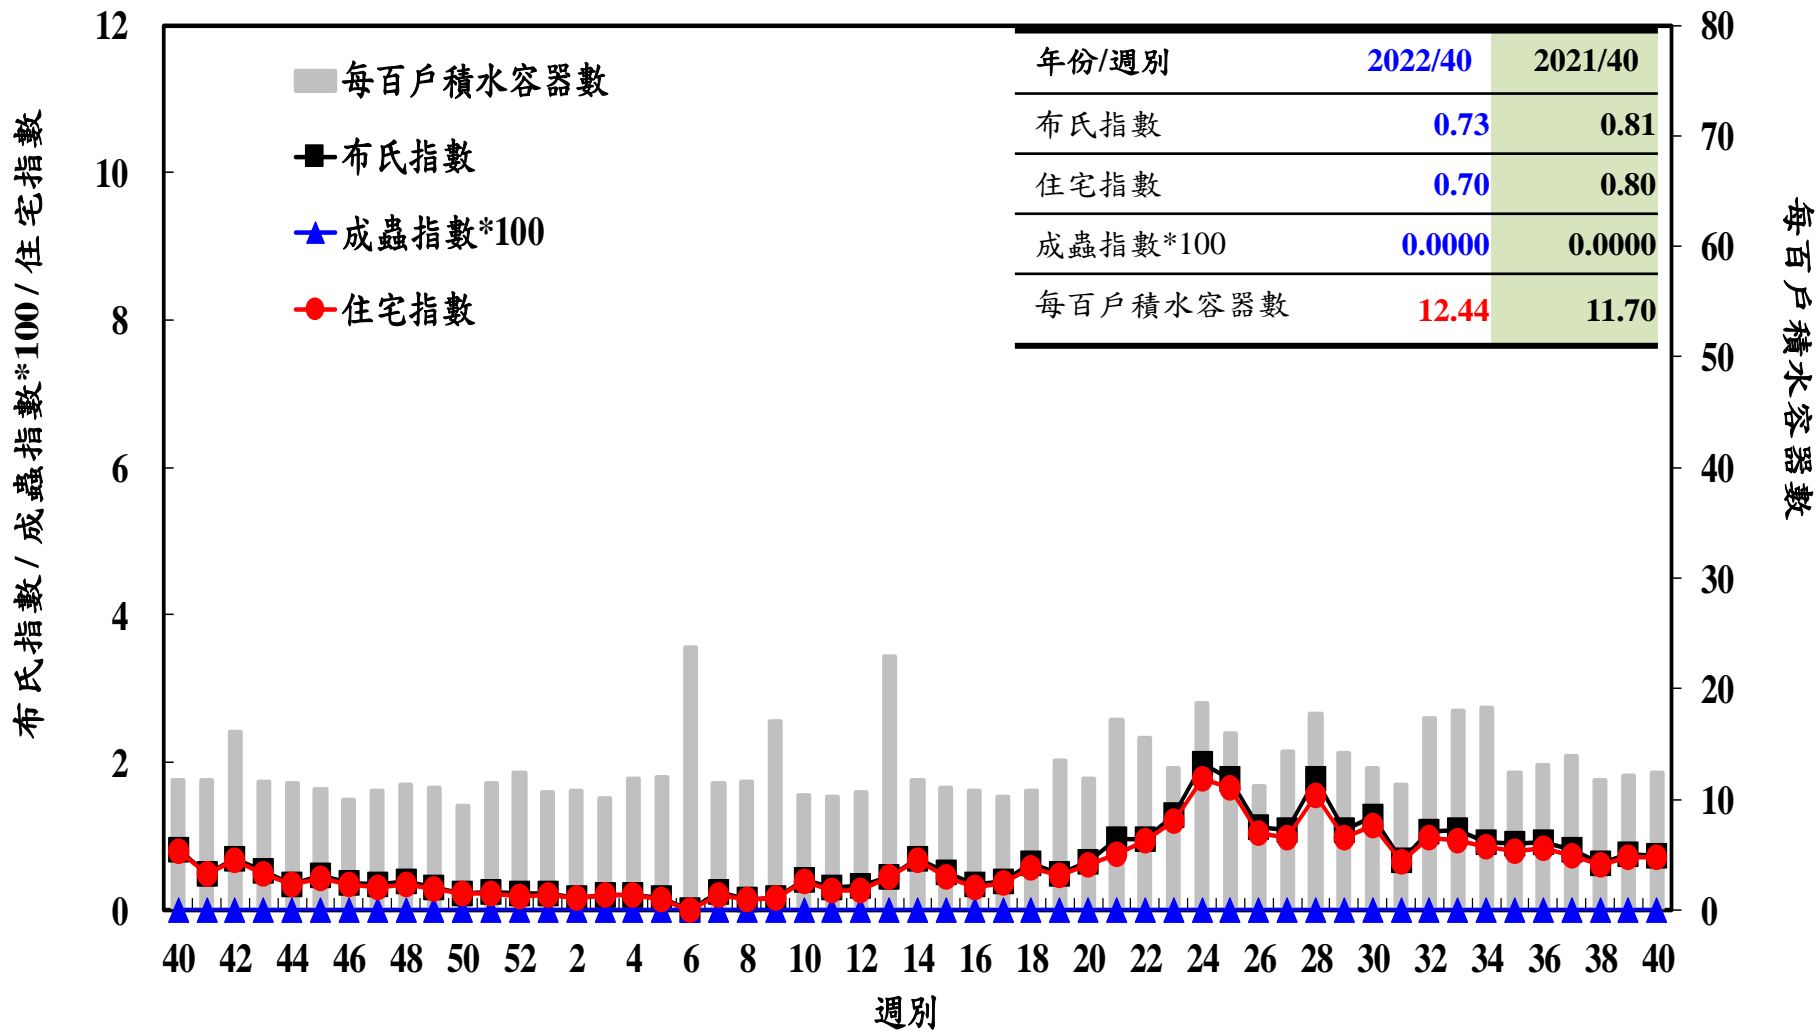

# 登革熱病媒蚊監測系統-台南市

# 登革熱病媒蚊監測系統-高雄市

# 登革熱病媒蚊監測系統-屏東縣