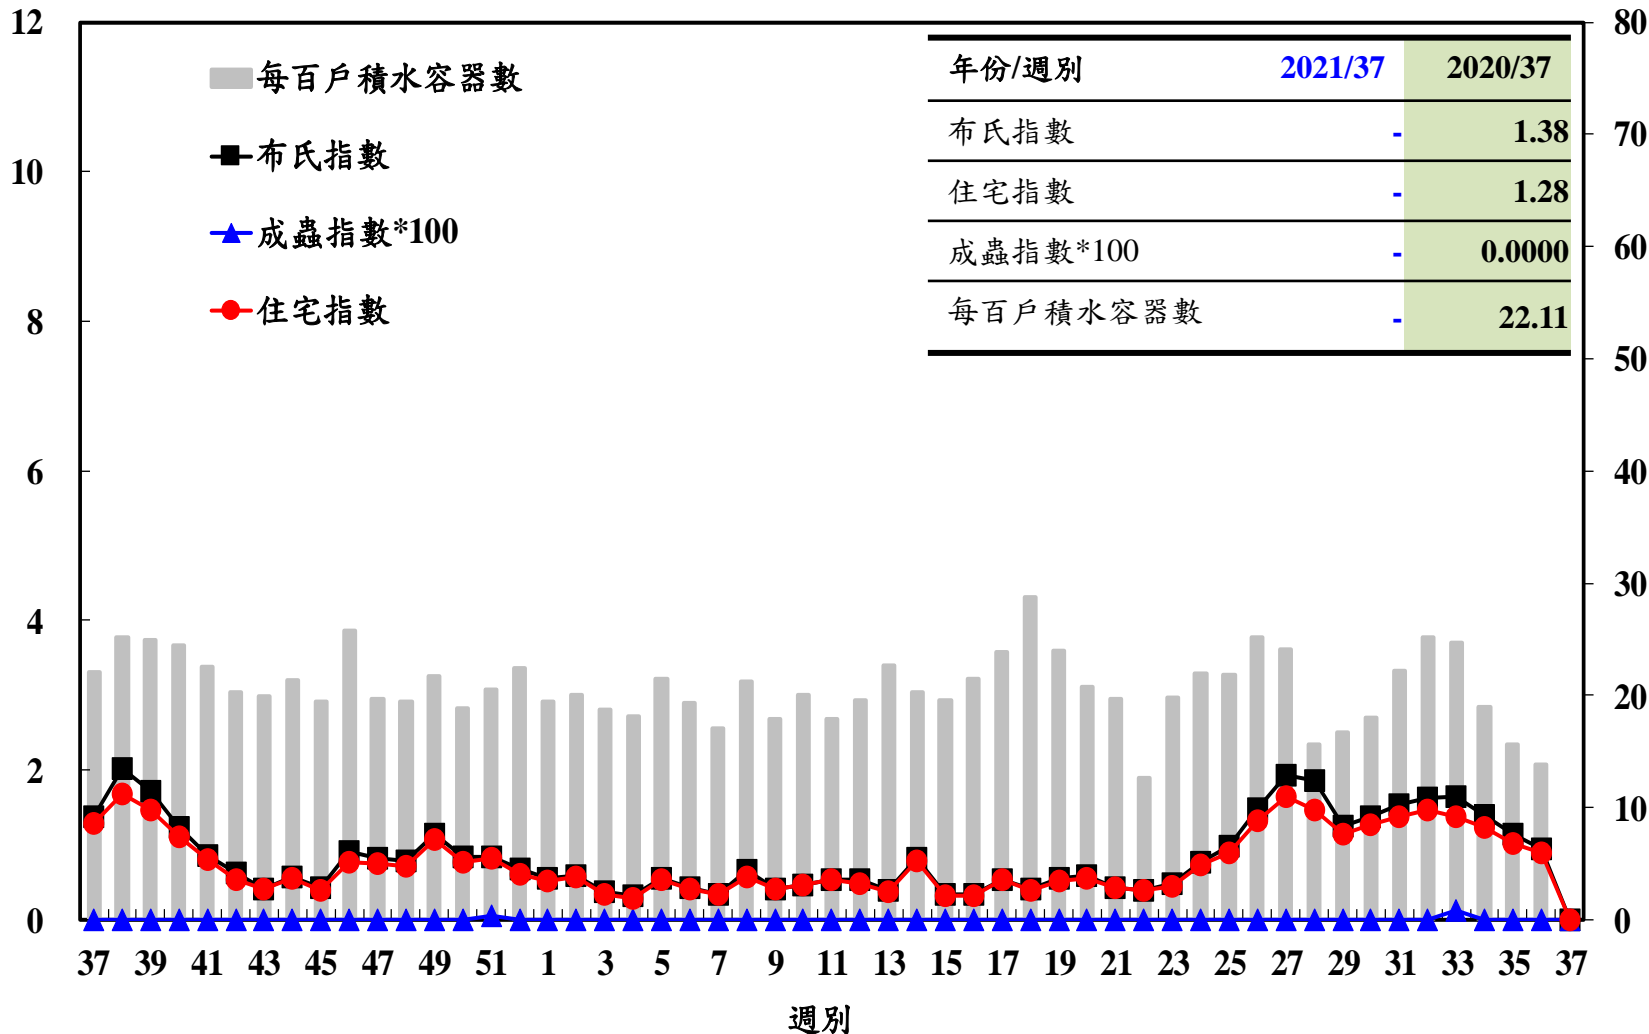

登革熱病媒蚊監測系統-台南市

布氏指數 / 成蟲指數*100 / 住宅指數

每百戶積水容器數

登革熱病媒蚊監測系統-高雄市

登革熱病媒蚊監測系統-屏東縣