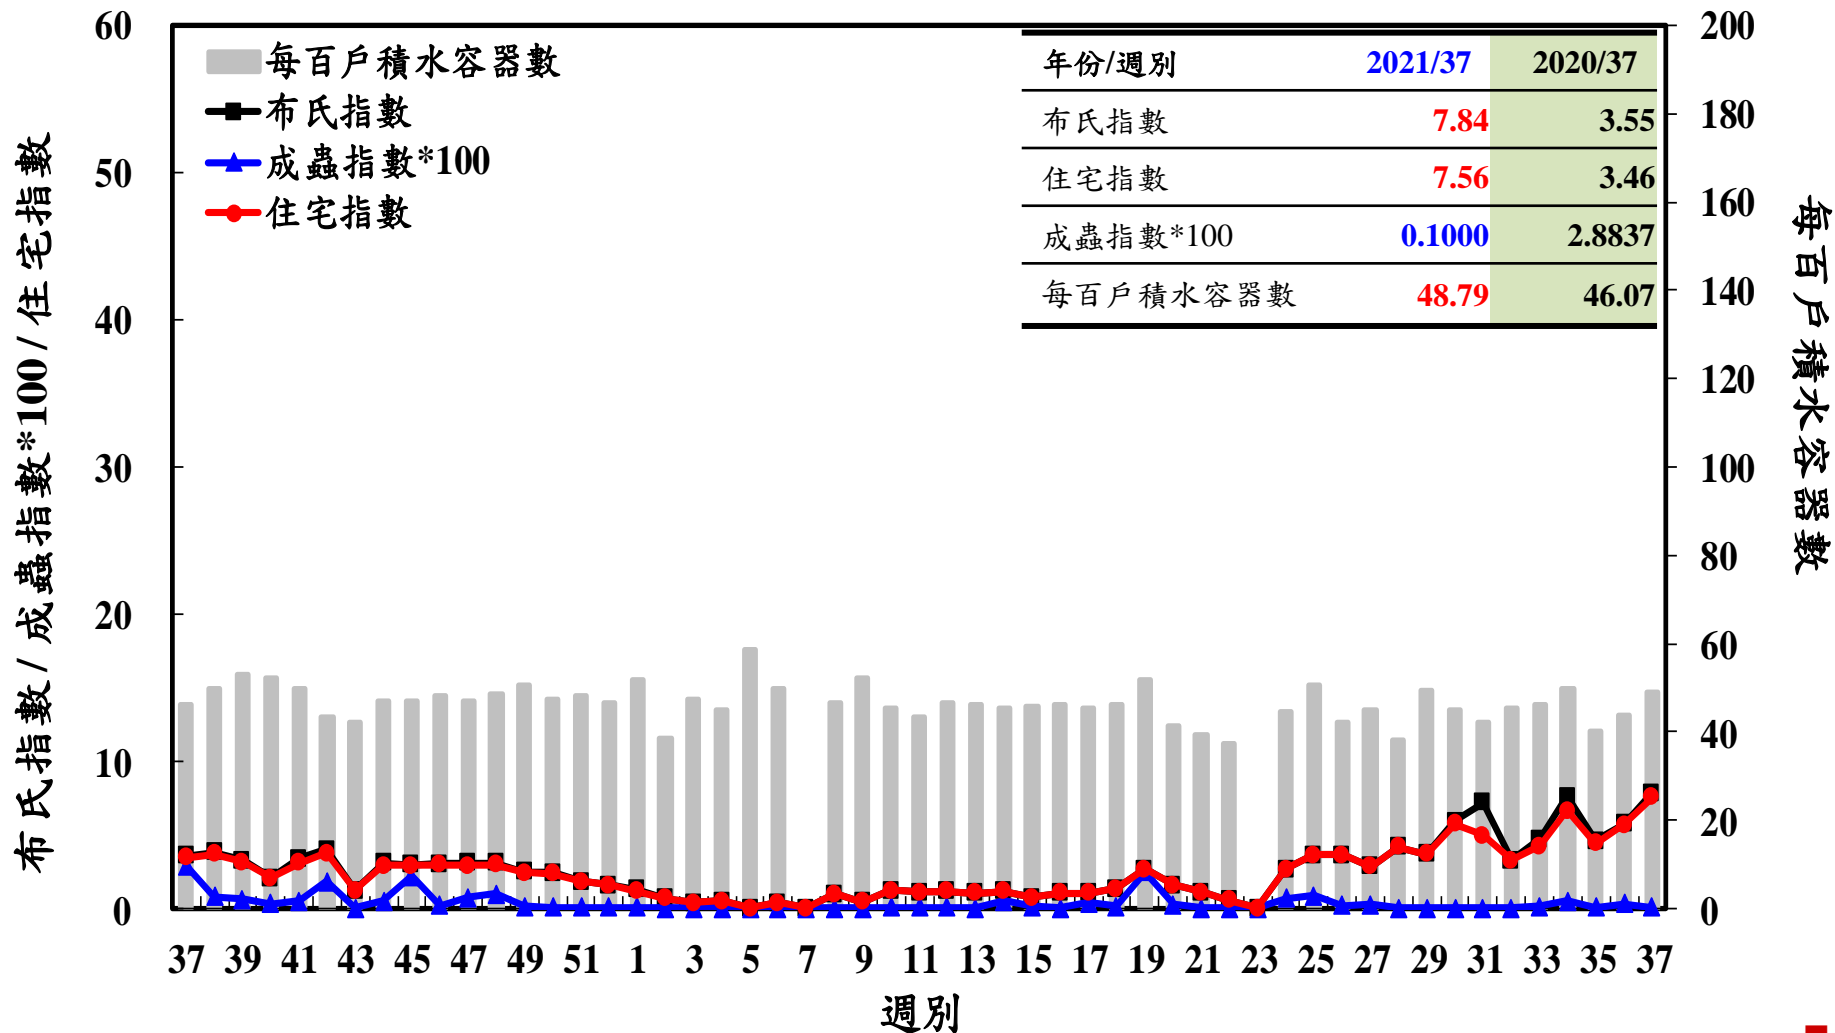

登革熱病媒蚊監測系統-台南市

布氏指數 / 成蟲指數*100 / 住宅指數

每百戶積水容器數

登革熱病媒蚊監測系統-高雄市

登革熱病媒蚊監測系統-屏東縣