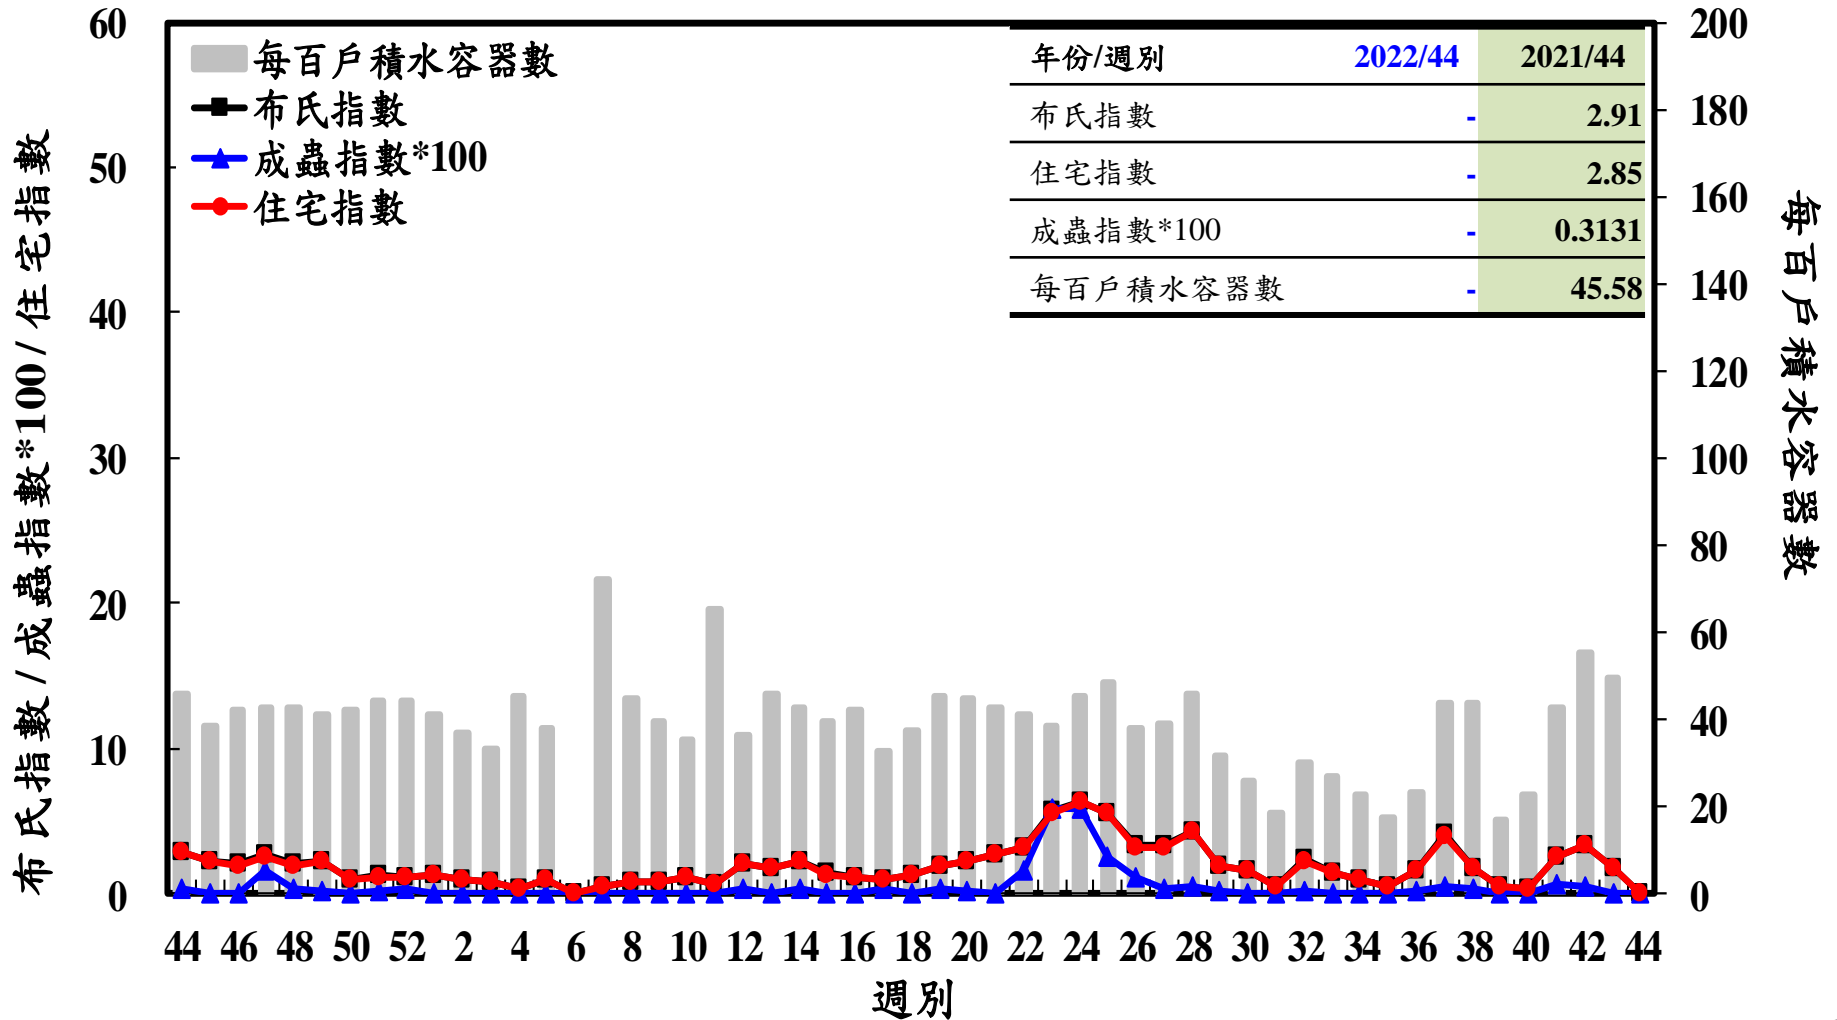

# 登革熱病媒蚊監測系統-台南市

# 登革熱病媒蚊監測系統-高雄市