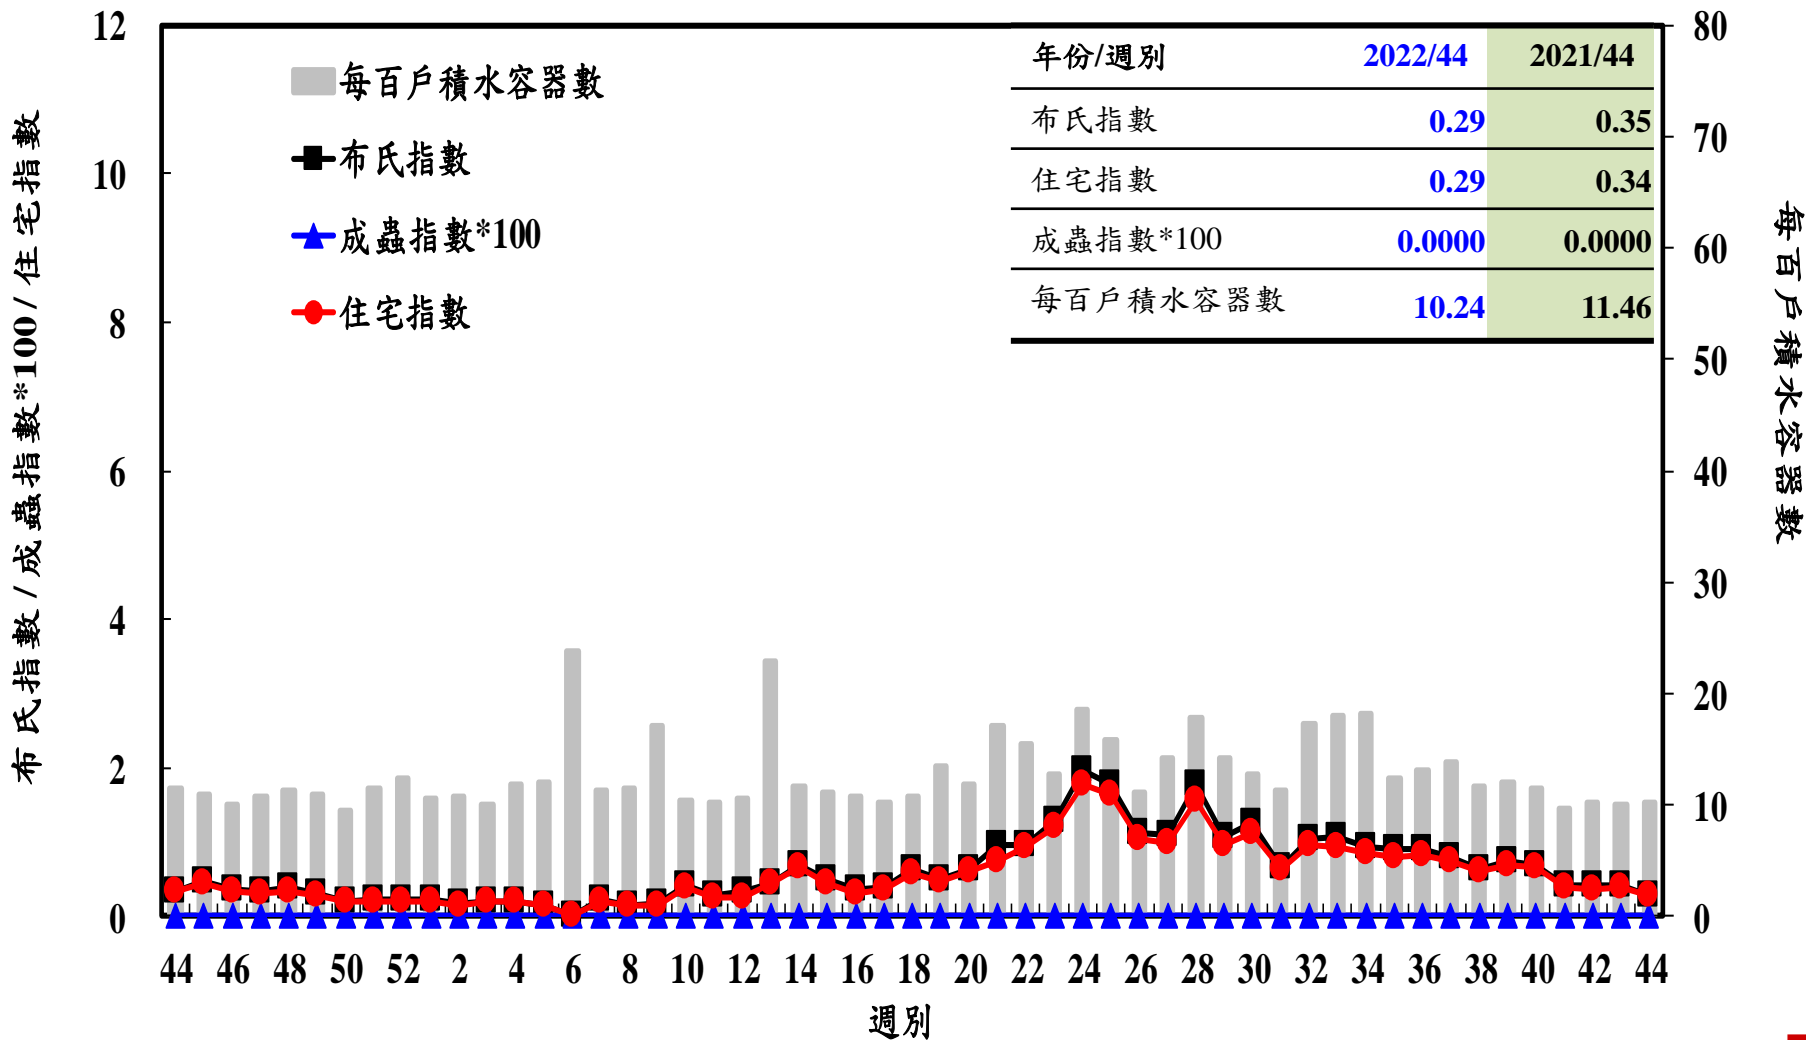

# 登革熱病媒蚊監測系統-台南市

# 登革熱病媒蚊監測系統-高雄市