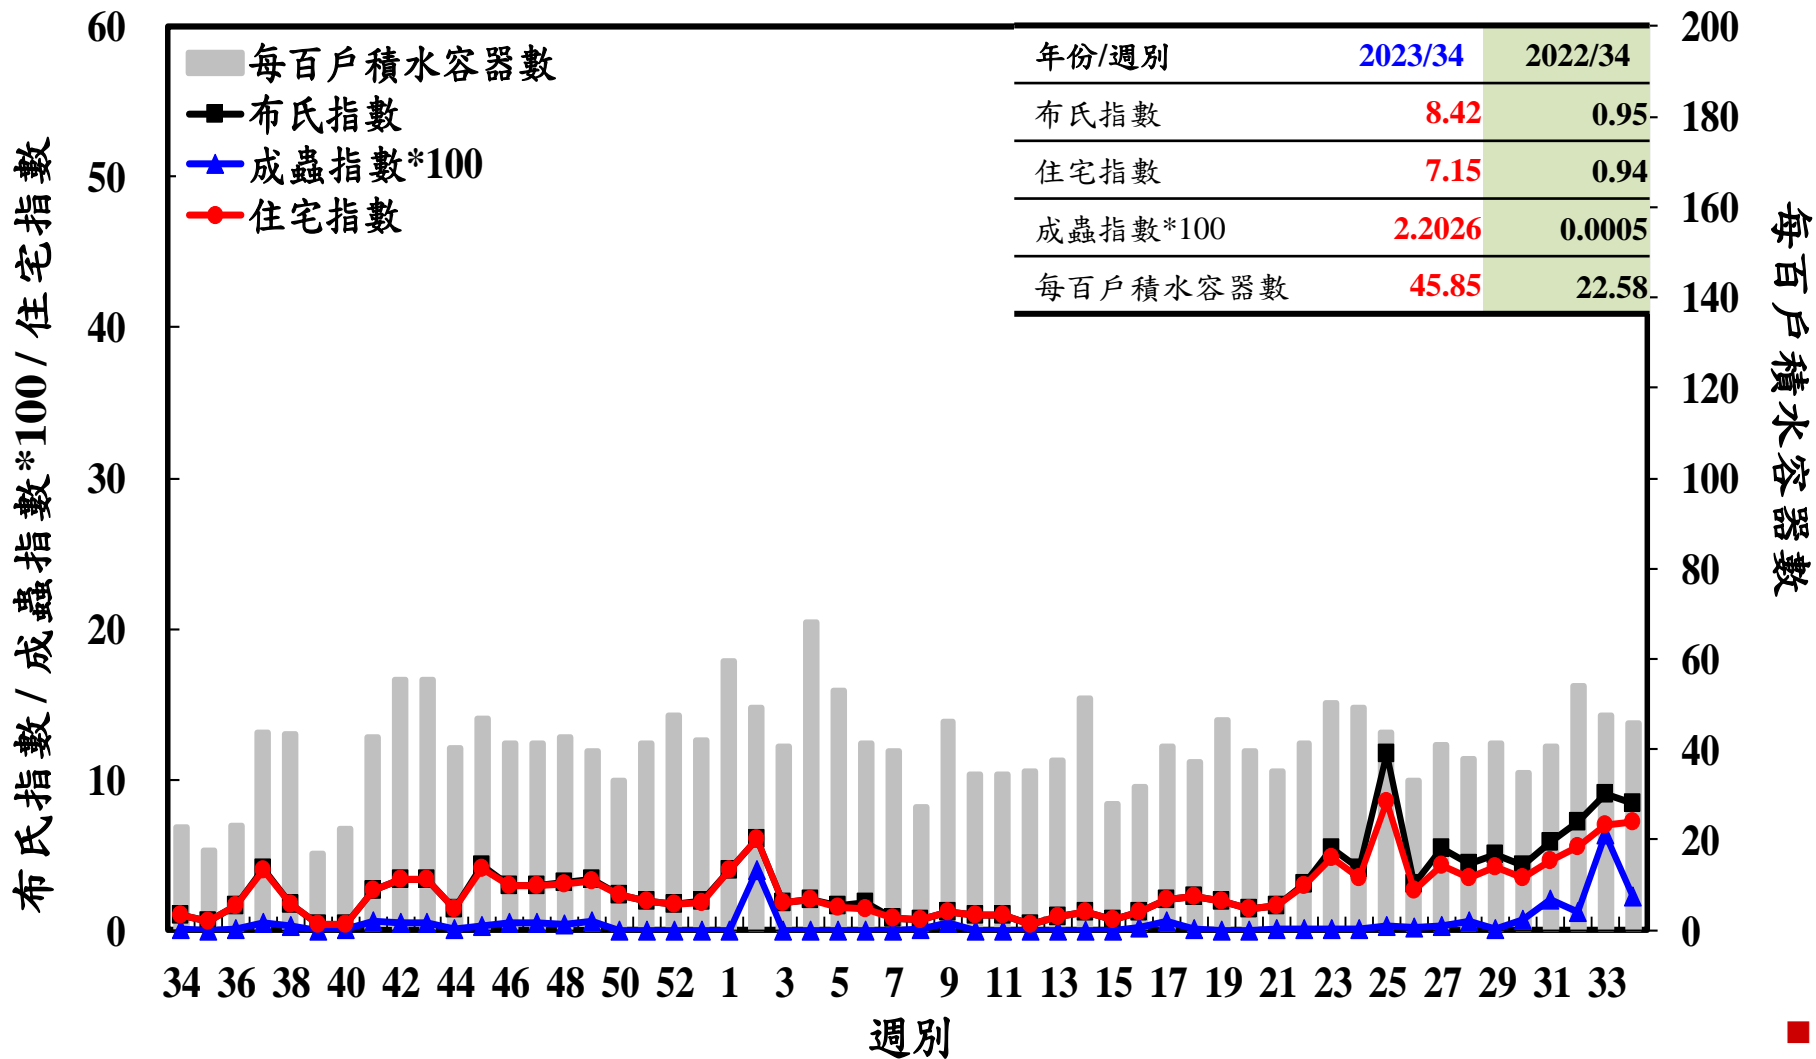

登革熱病媒蚊監測系統-台南市

登革熱病媒蚊監測系統-高雄市

登革熱病媒蚊監測系統-屏東縣