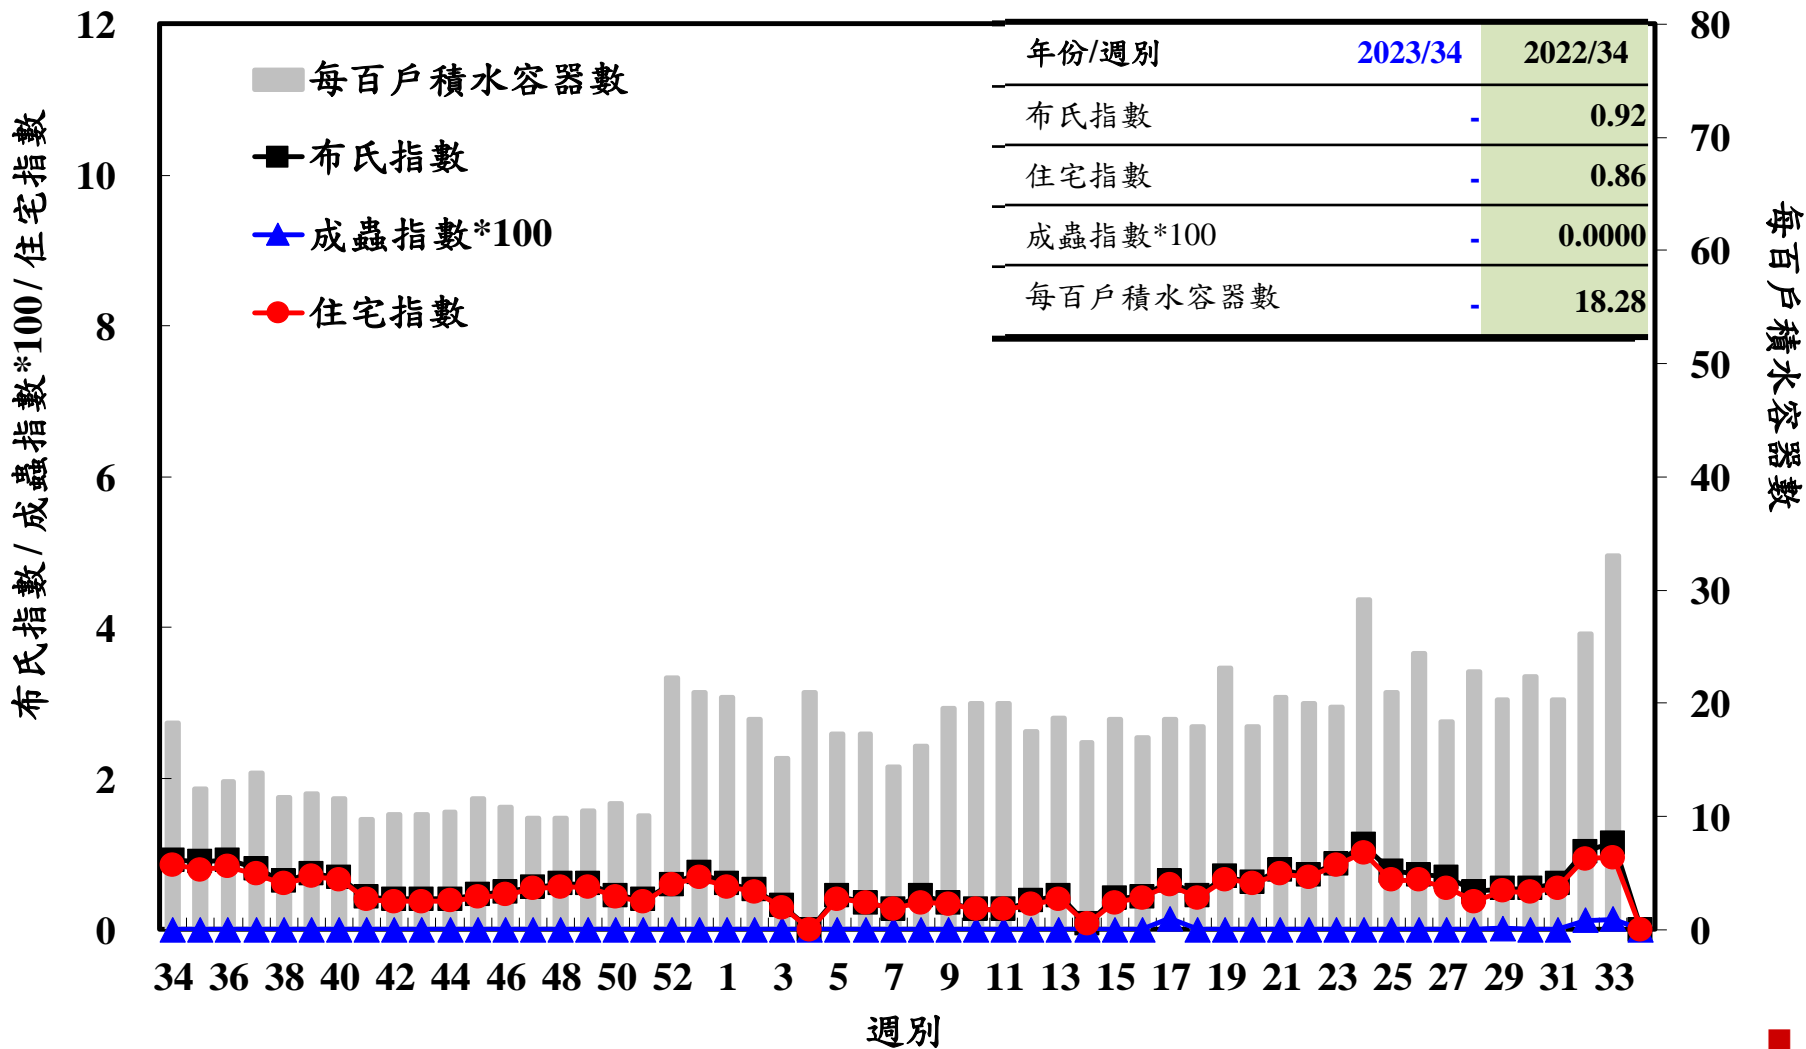

登革熱病媒蚊監測系統-台南市

登革熱病媒蚊監測系統-高雄市

登革熱病媒蚊監測系統-屏東縣