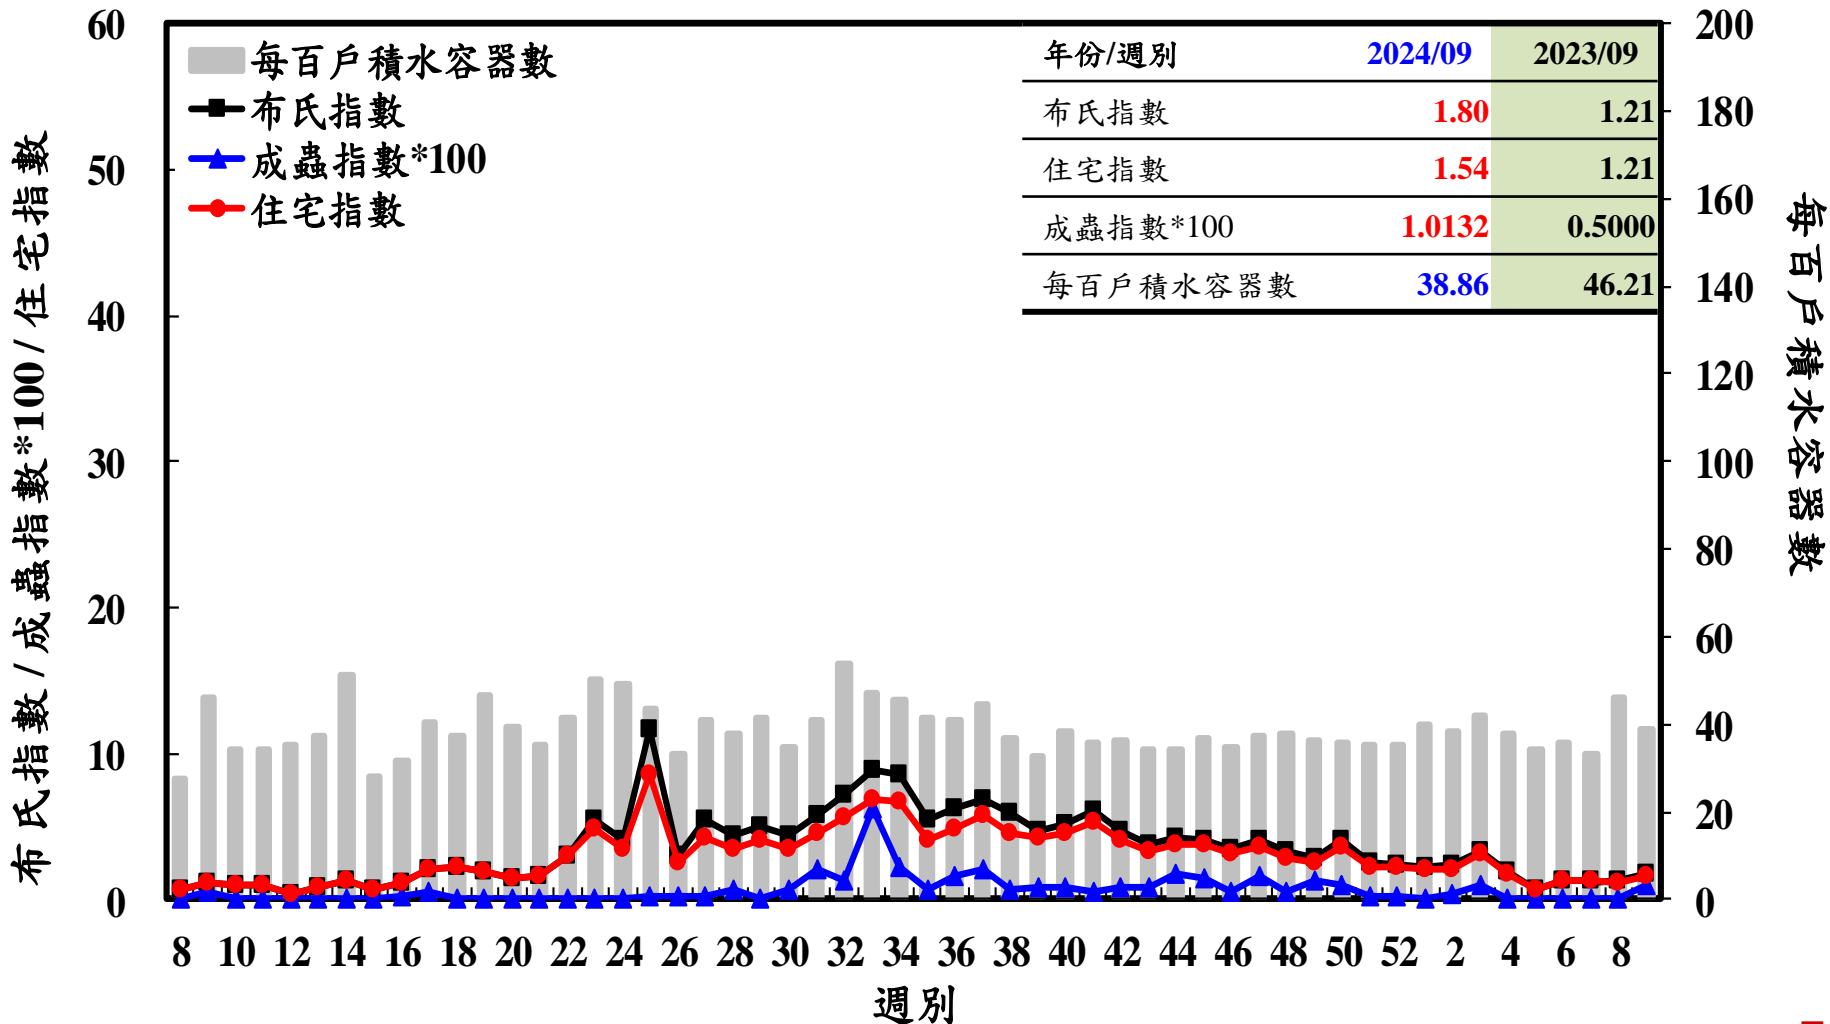

# 登革熱病媒蚊監測系統-台南市

# 登革熱病媒蚊監測系統-高雄市