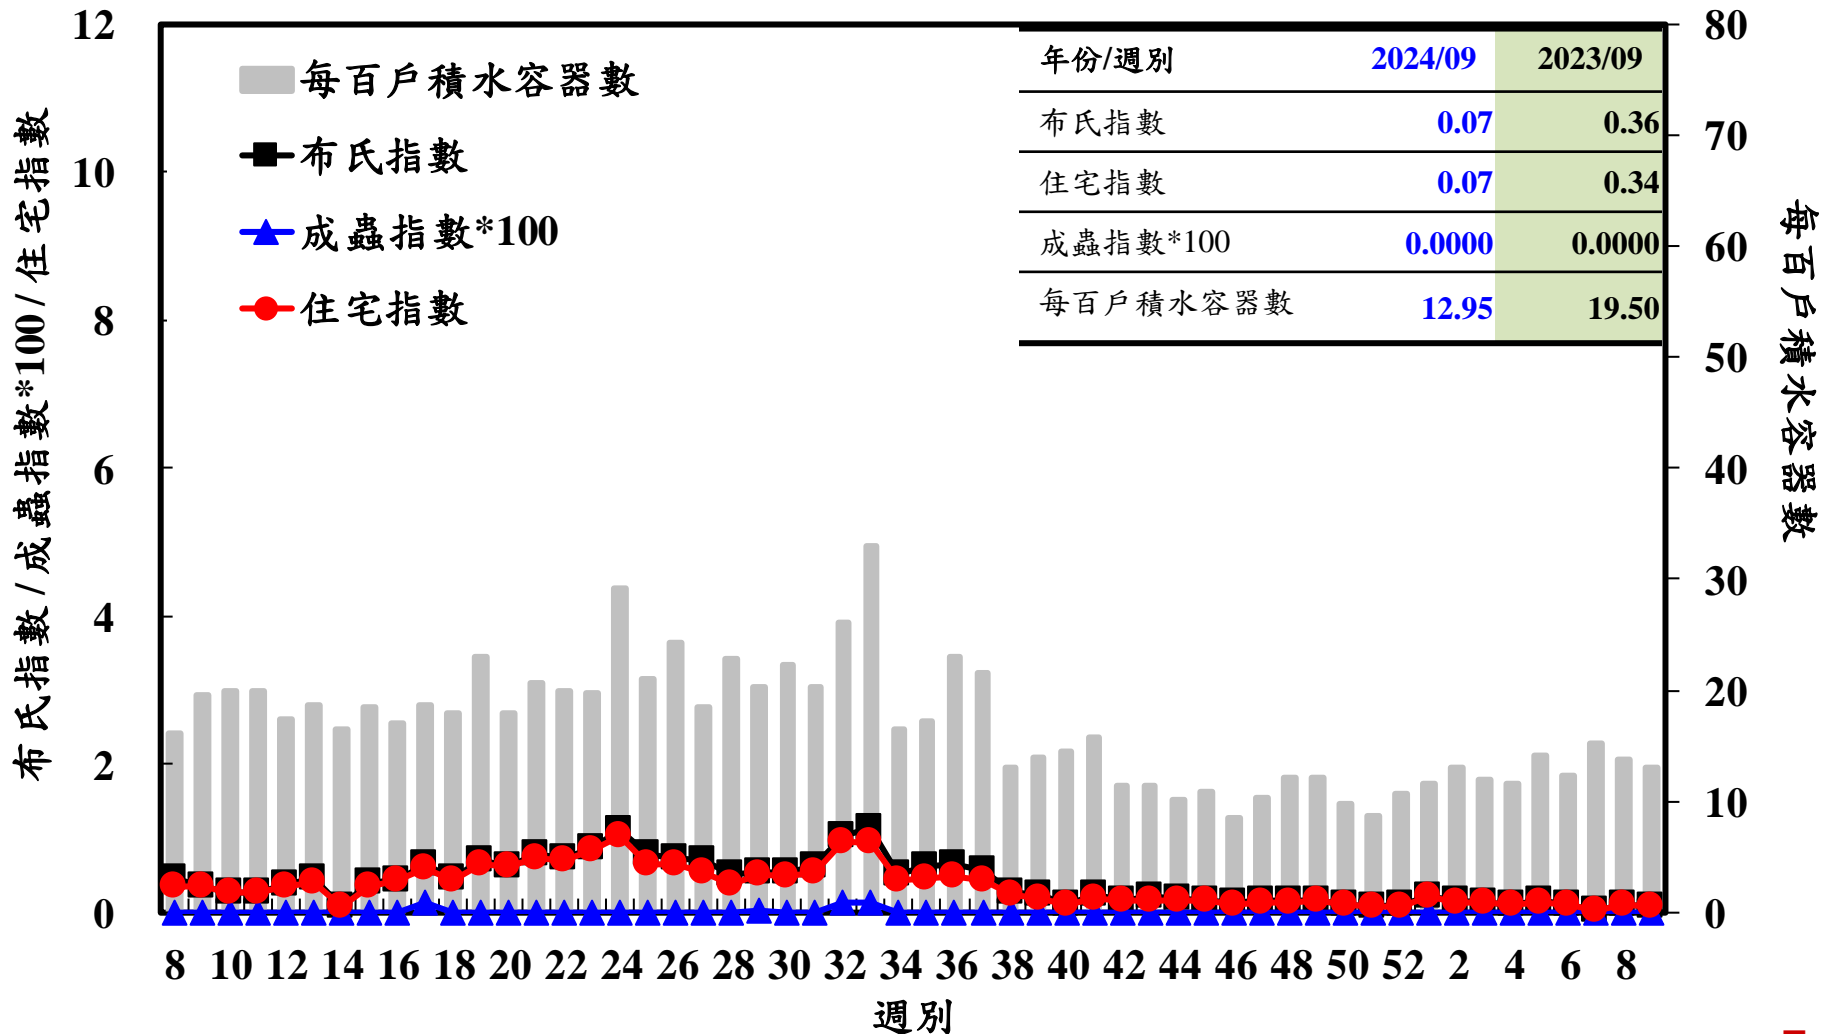

# 登革熱病媒蚊監測系統-台南市

# 登革熱病媒蚊監測系統-高雄市