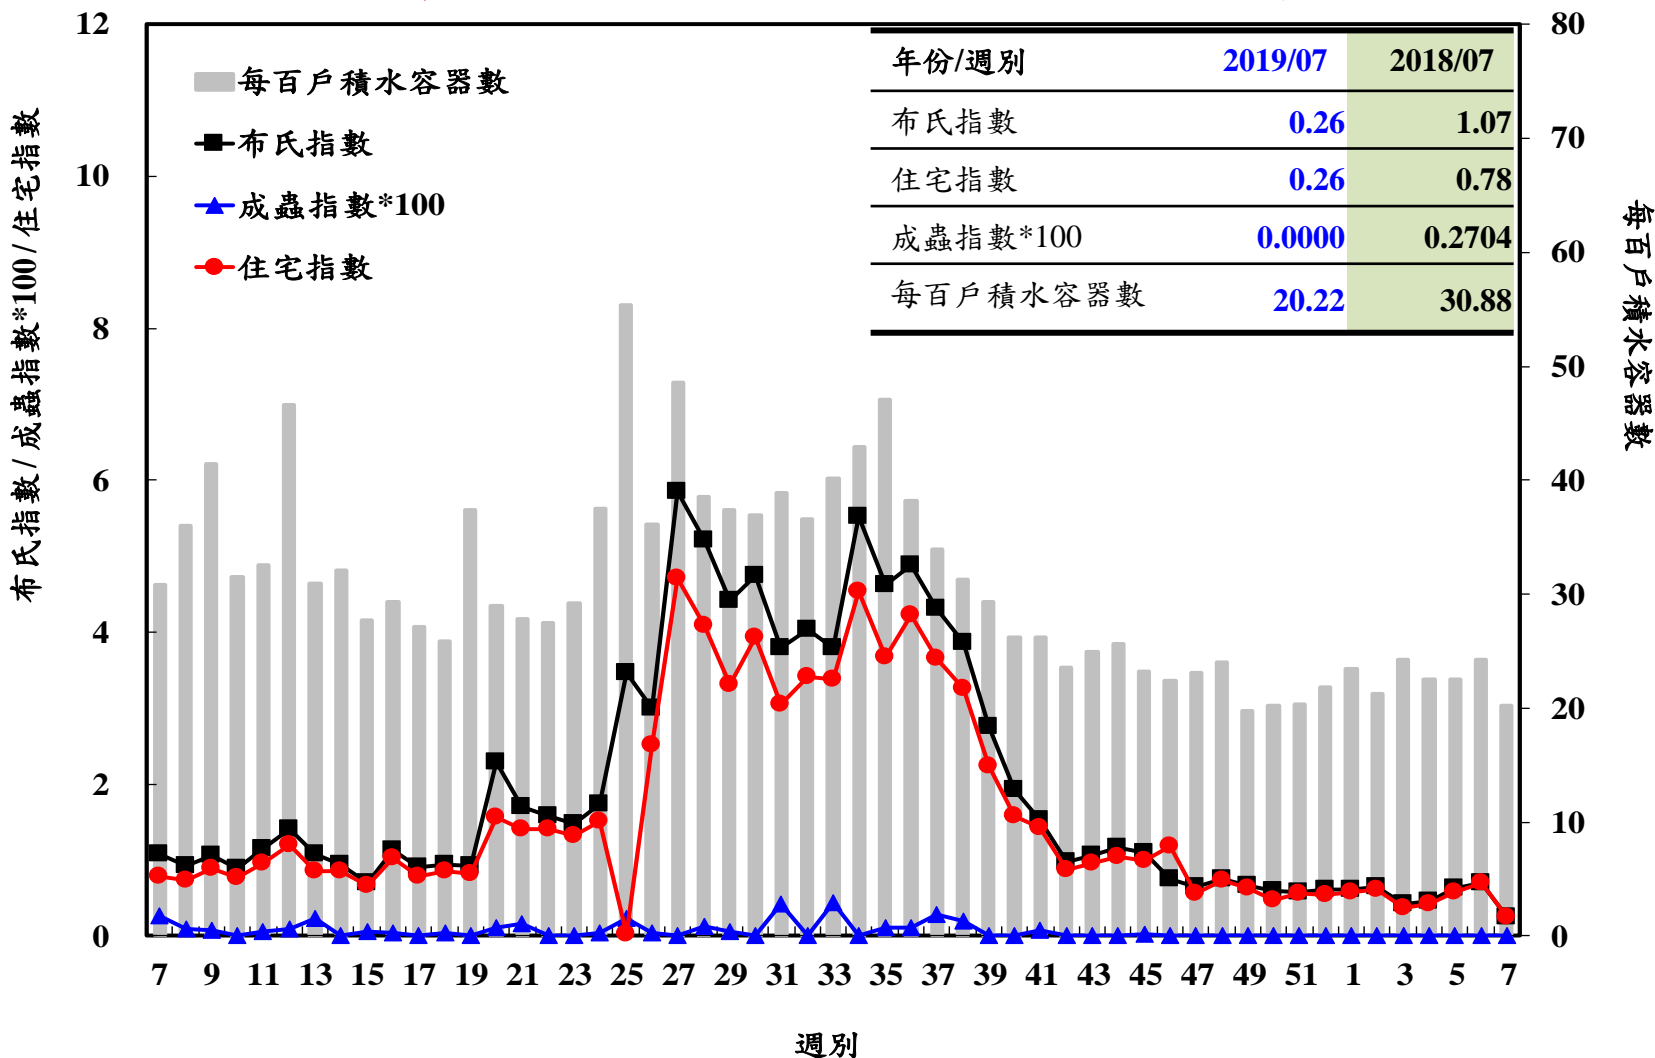

# 登革熱病媒蚊監測系統-台南市

# 登革熱病媒蚊監測系統-高雄市

# 登革熱病媒蚊監測系統-屏東縣