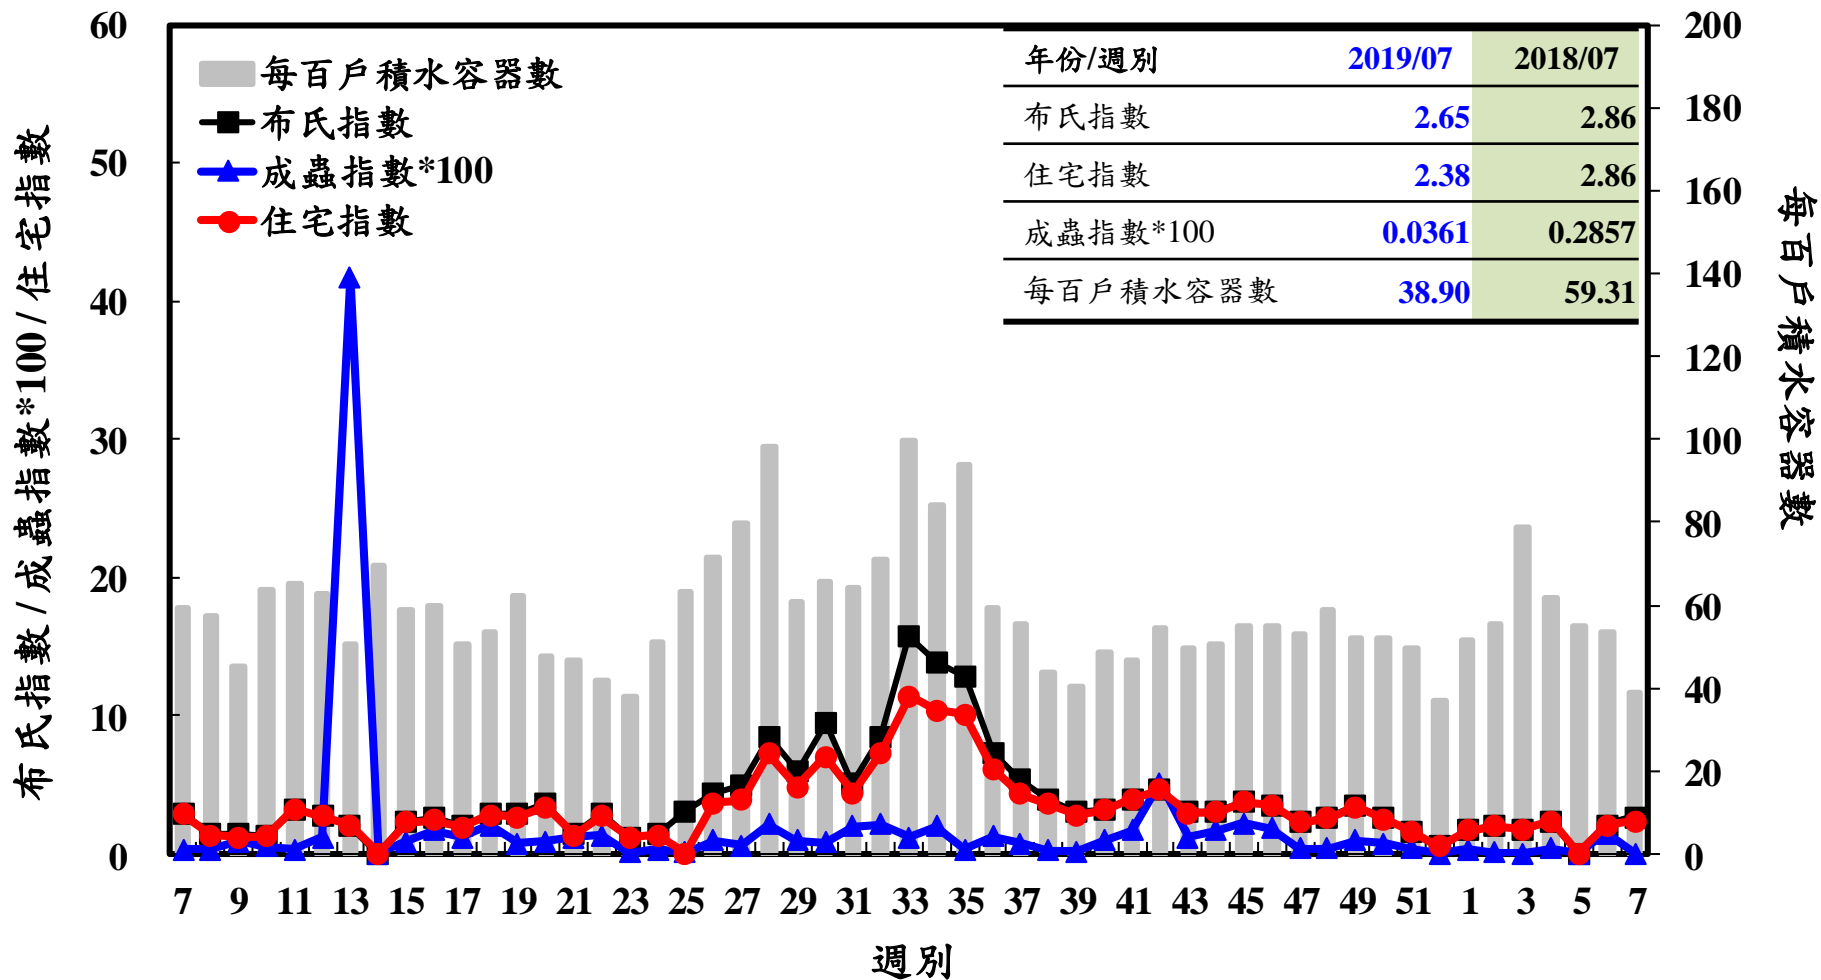

# 登革熱病媒蚊監測系統-高雄市