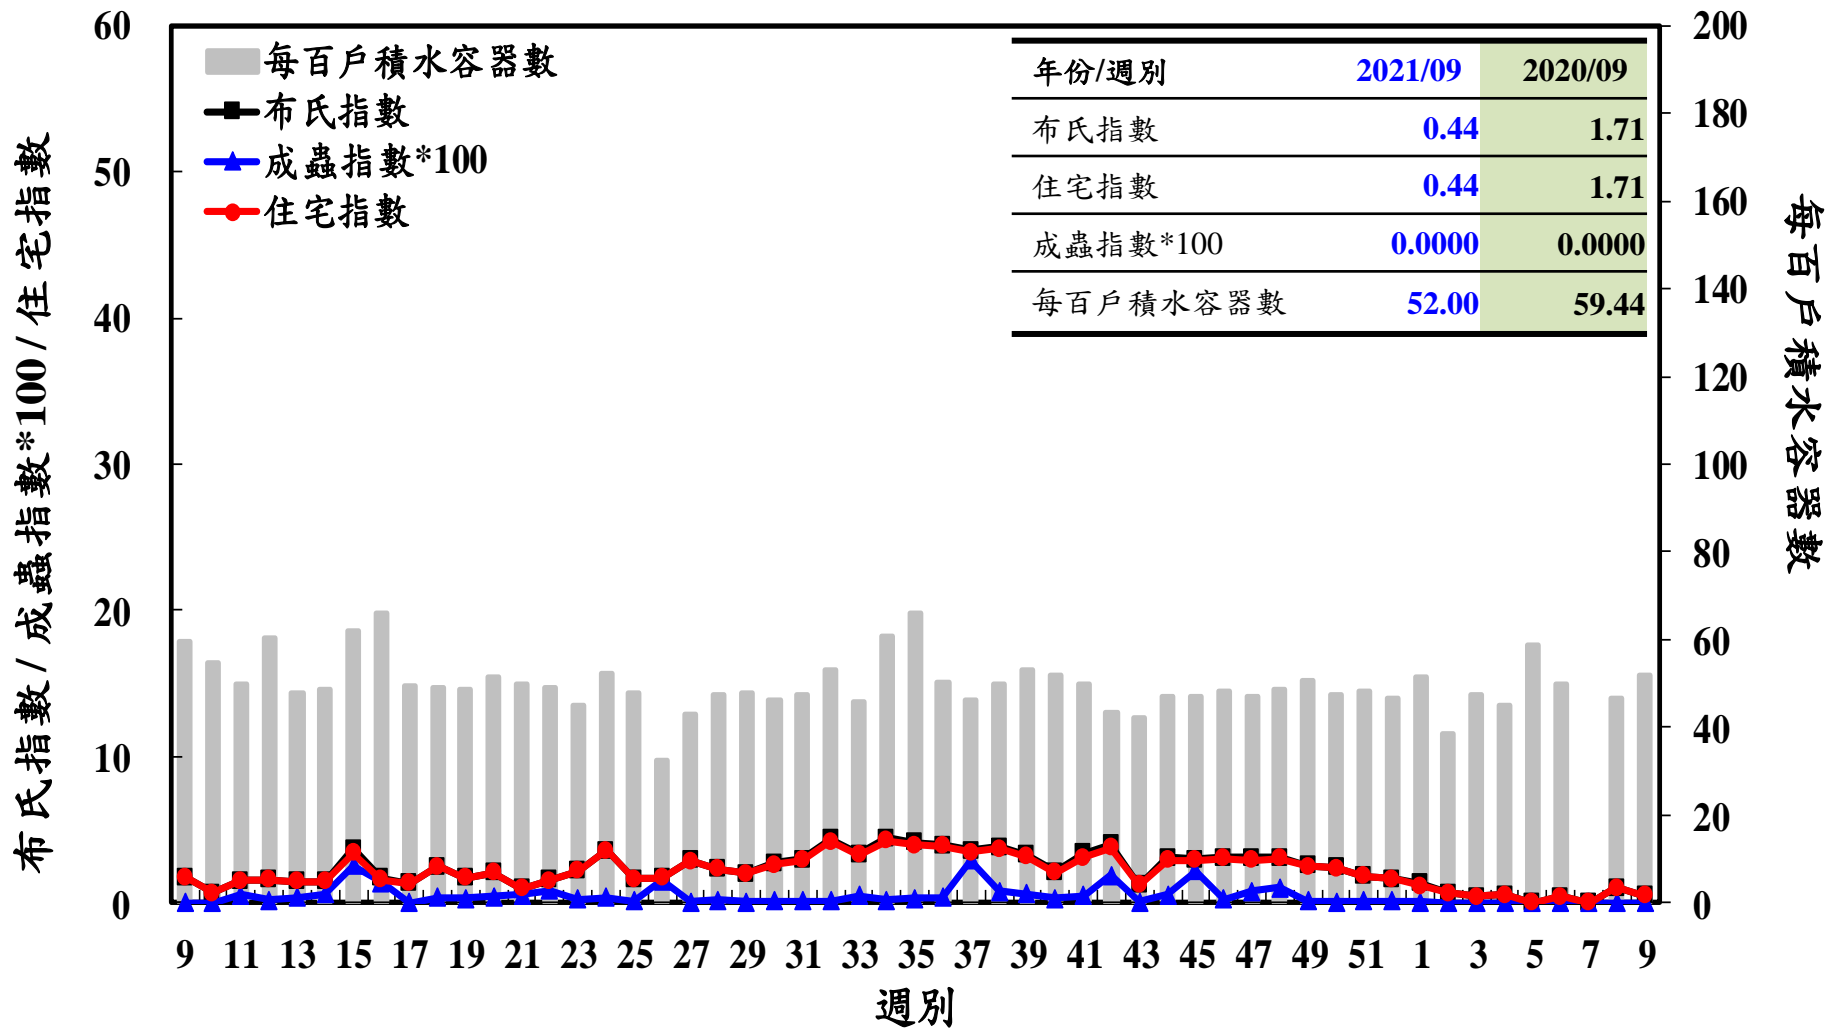

# 登革熱病媒蚊監測系統-台南市

# 登革熱病媒蚊監測系統-高雄市