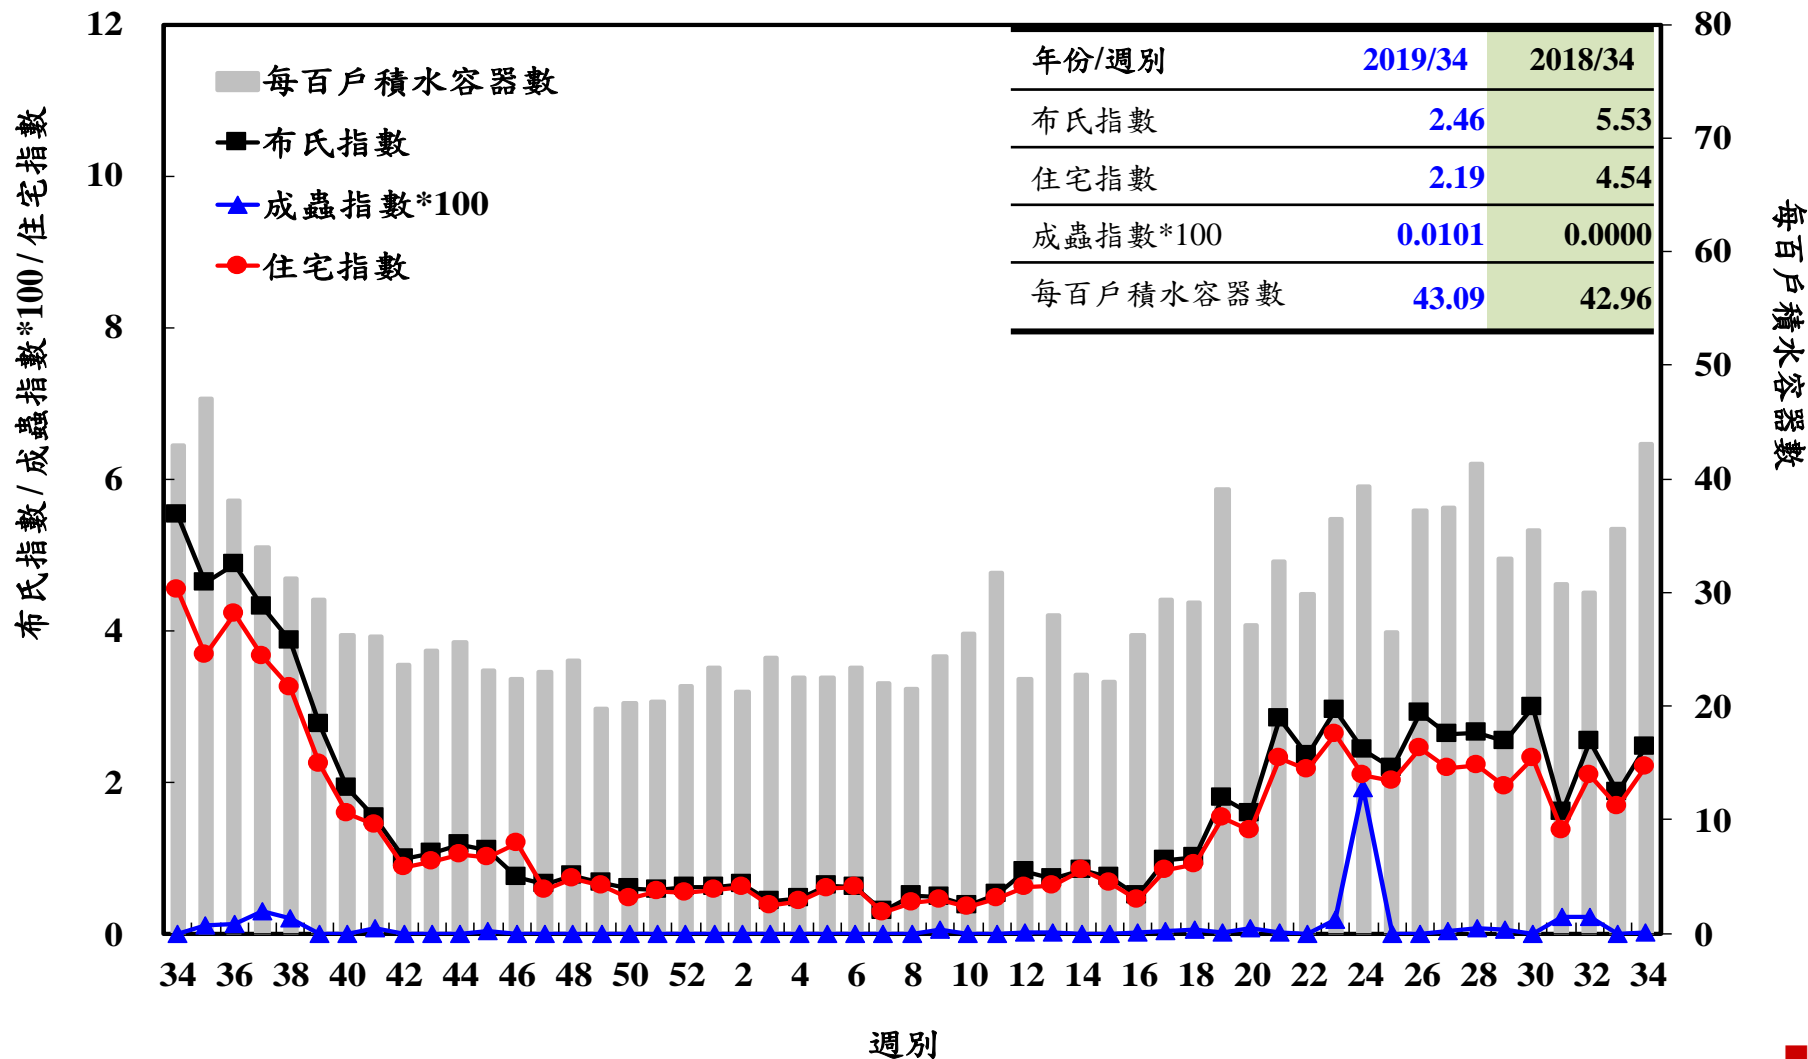

登革熱病媒蚊監測系統-台南市

登革熱病媒蚊監測系統-高雄市

登革熱病媒蚊監測系統-屏東縣