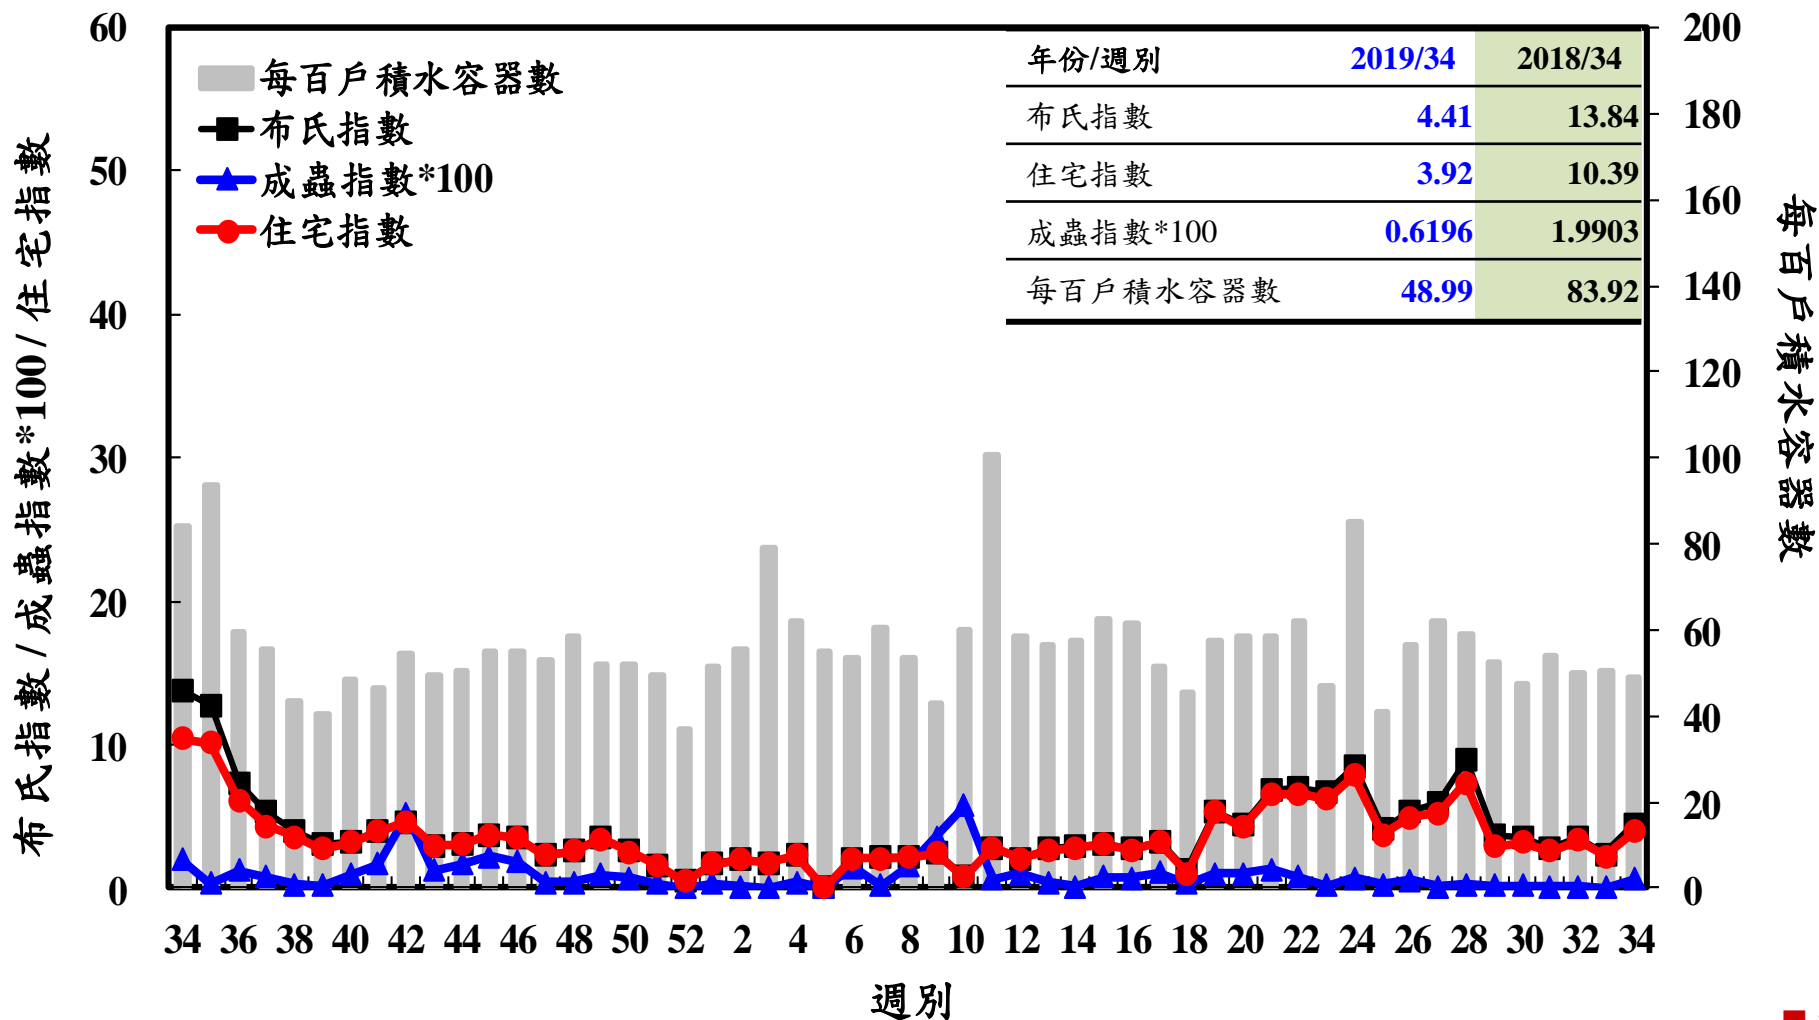

登革熱病媒蚊監測系統-台南市

登革熱病媒蚊監測系統-高雄市

登革熱病媒蚊監測系統-屏東縣