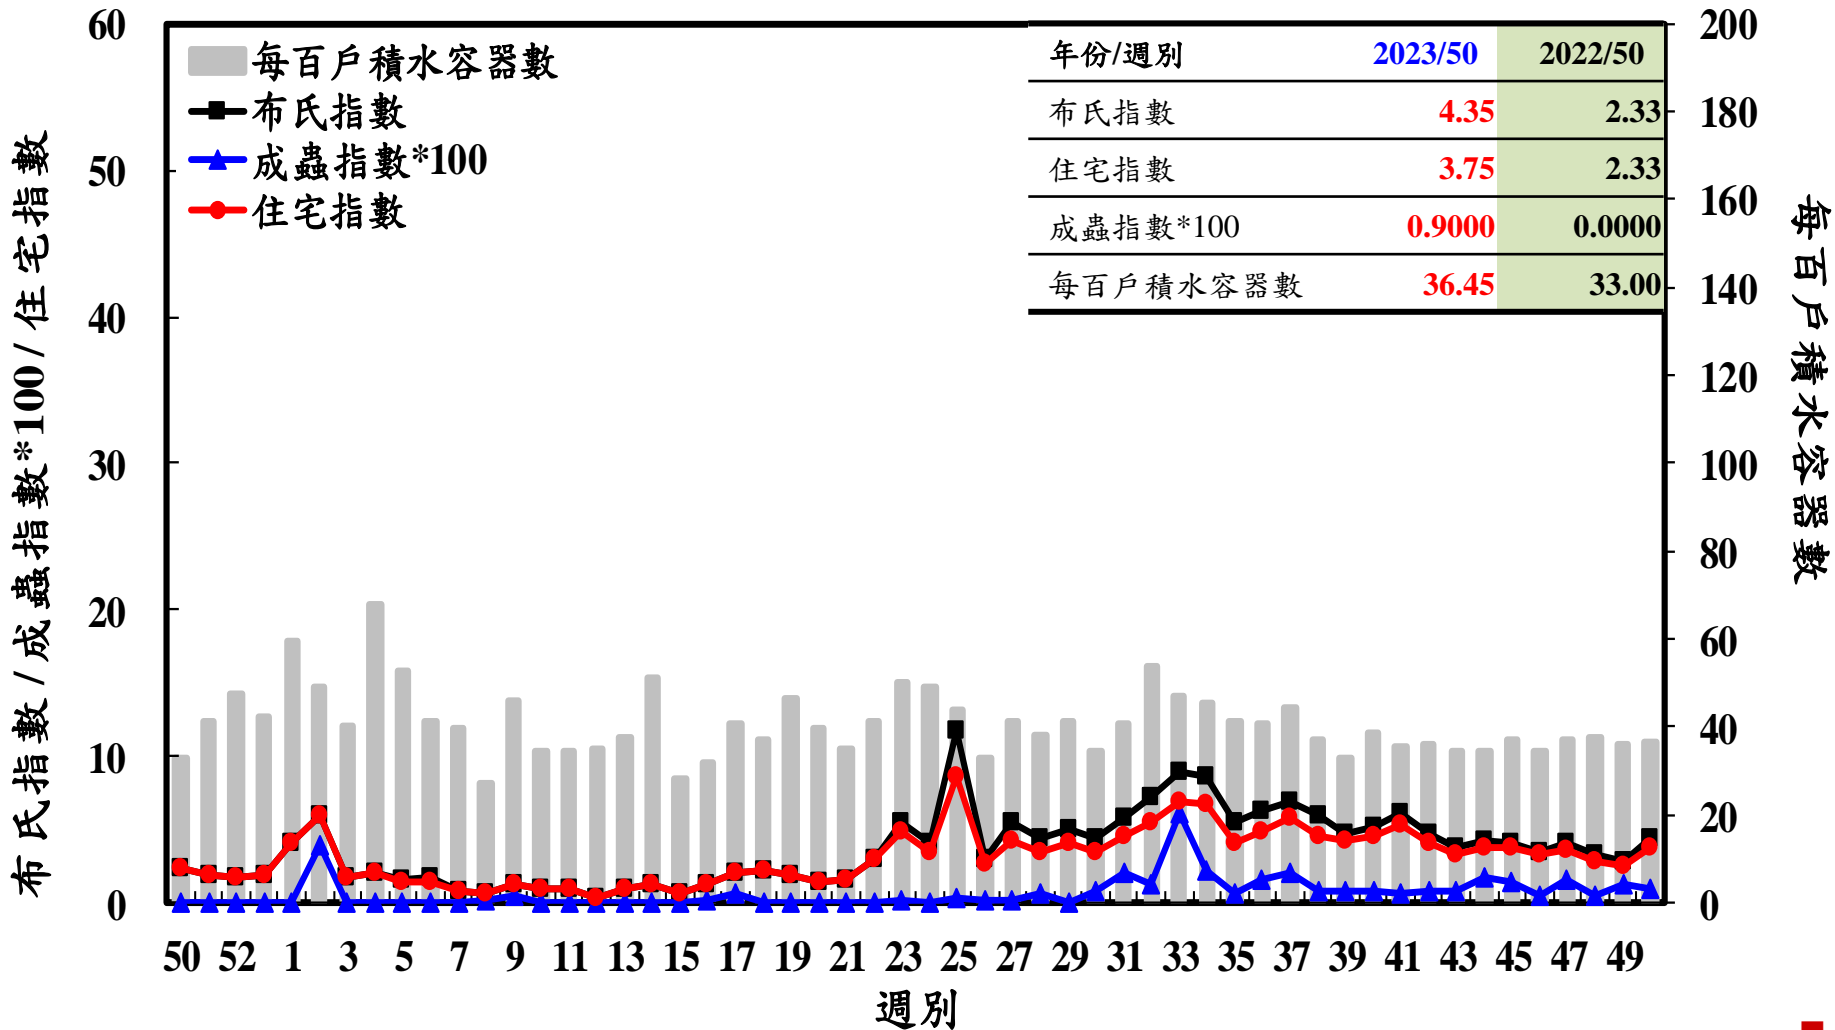

# 登革熱病媒蚊監測系統-台南市

# 登革熱病媒蚊監測系統-高雄市