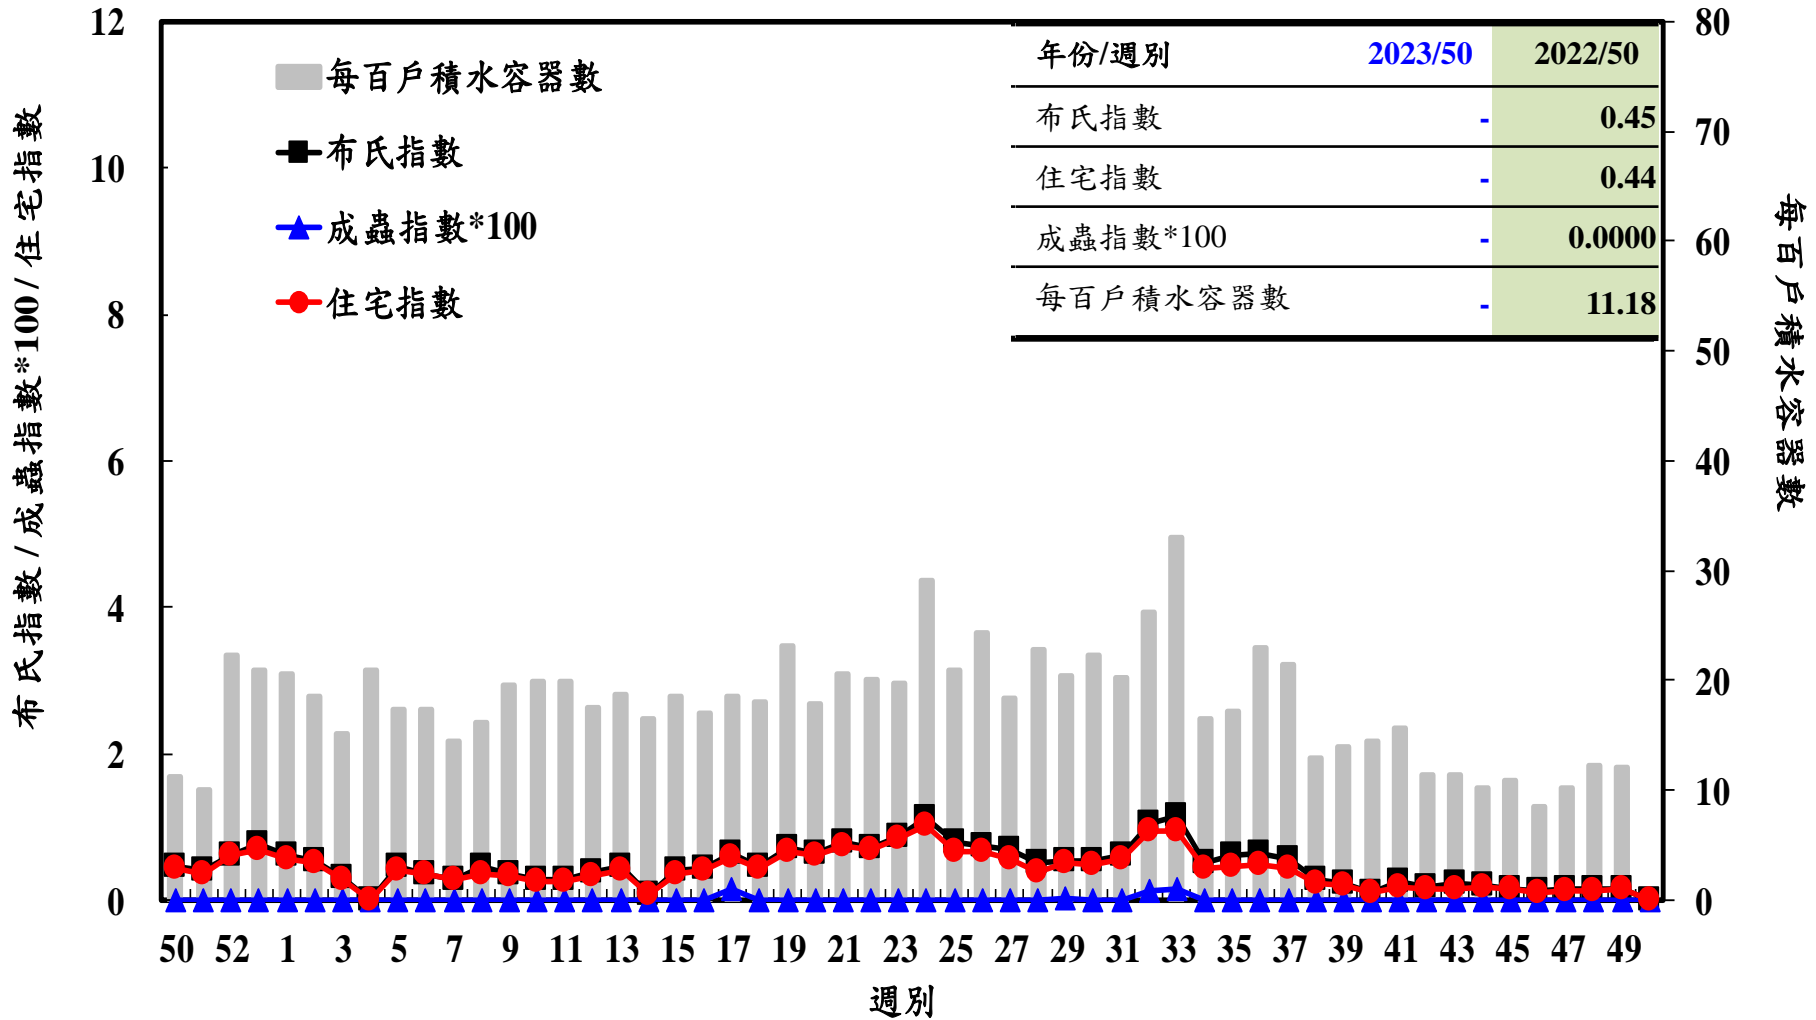

# 登革熱病媒蚊監測系統-台南市

# 登革熱病媒蚊監測系統-高雄市