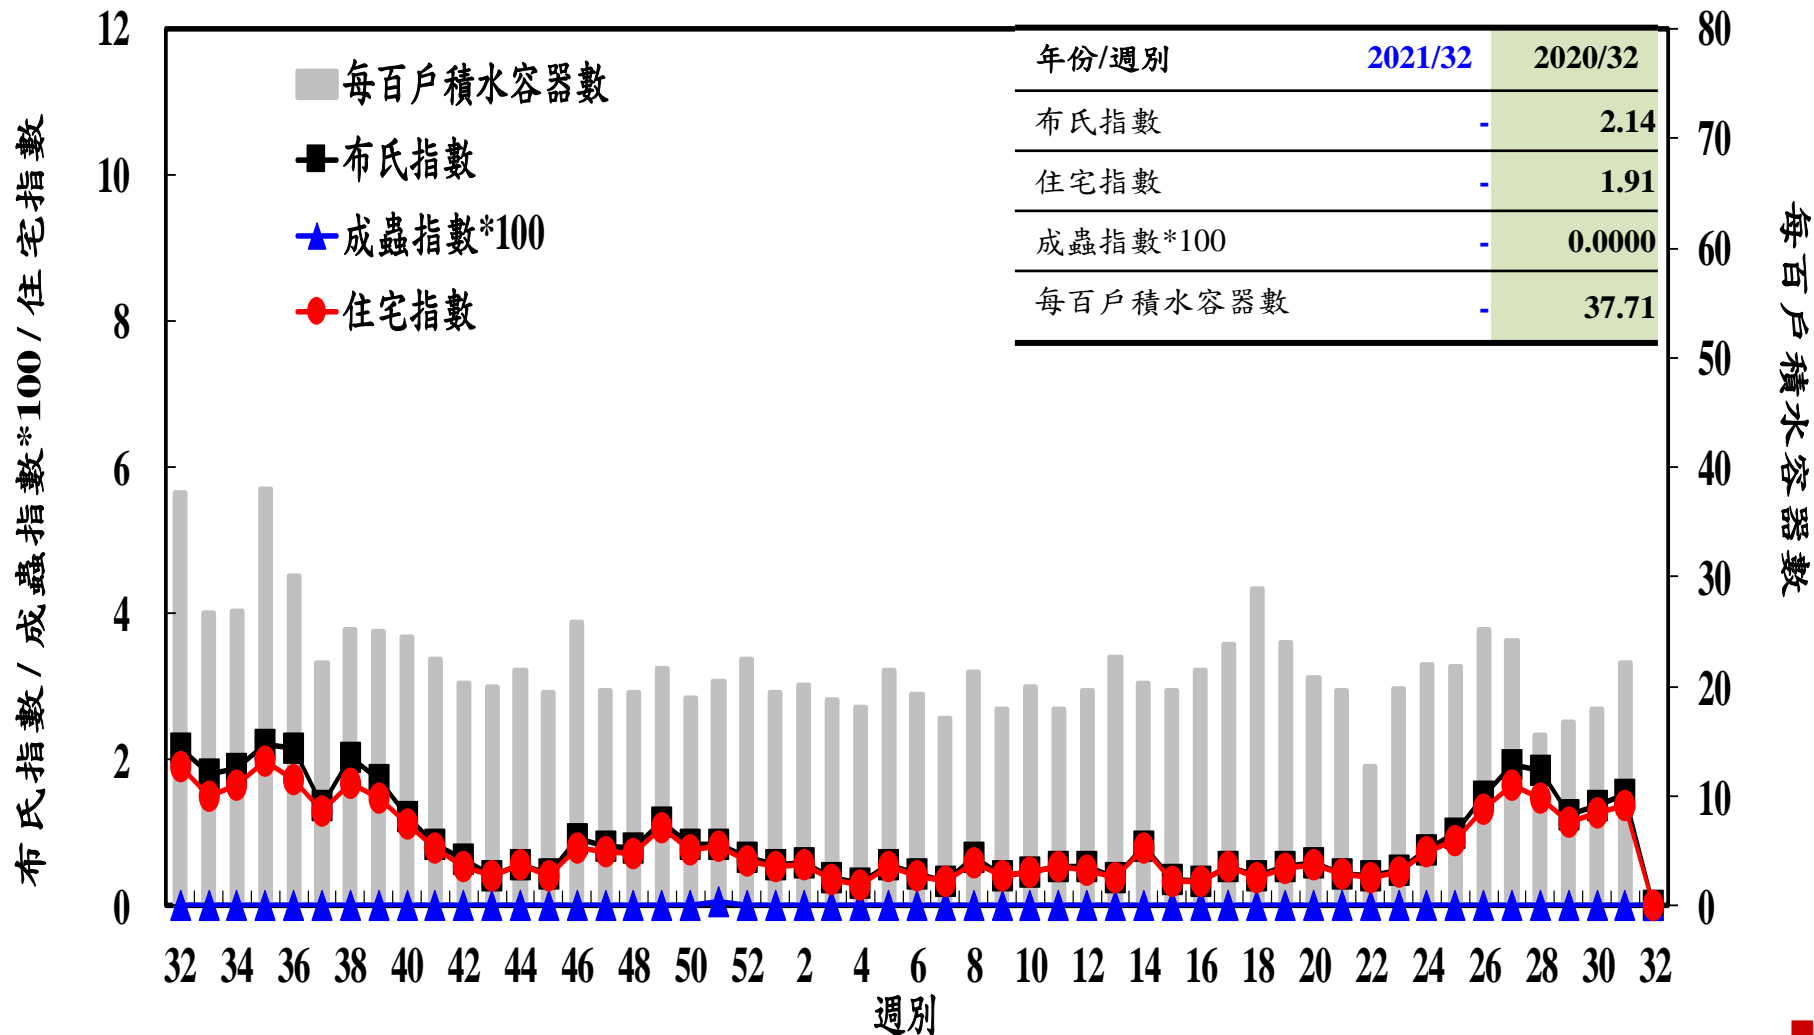

登革熱病媒蚊監測系統-台南市

登革熱病媒蚊監測系統-高雄市

登革熱病媒蚊監測系統-屏東縣