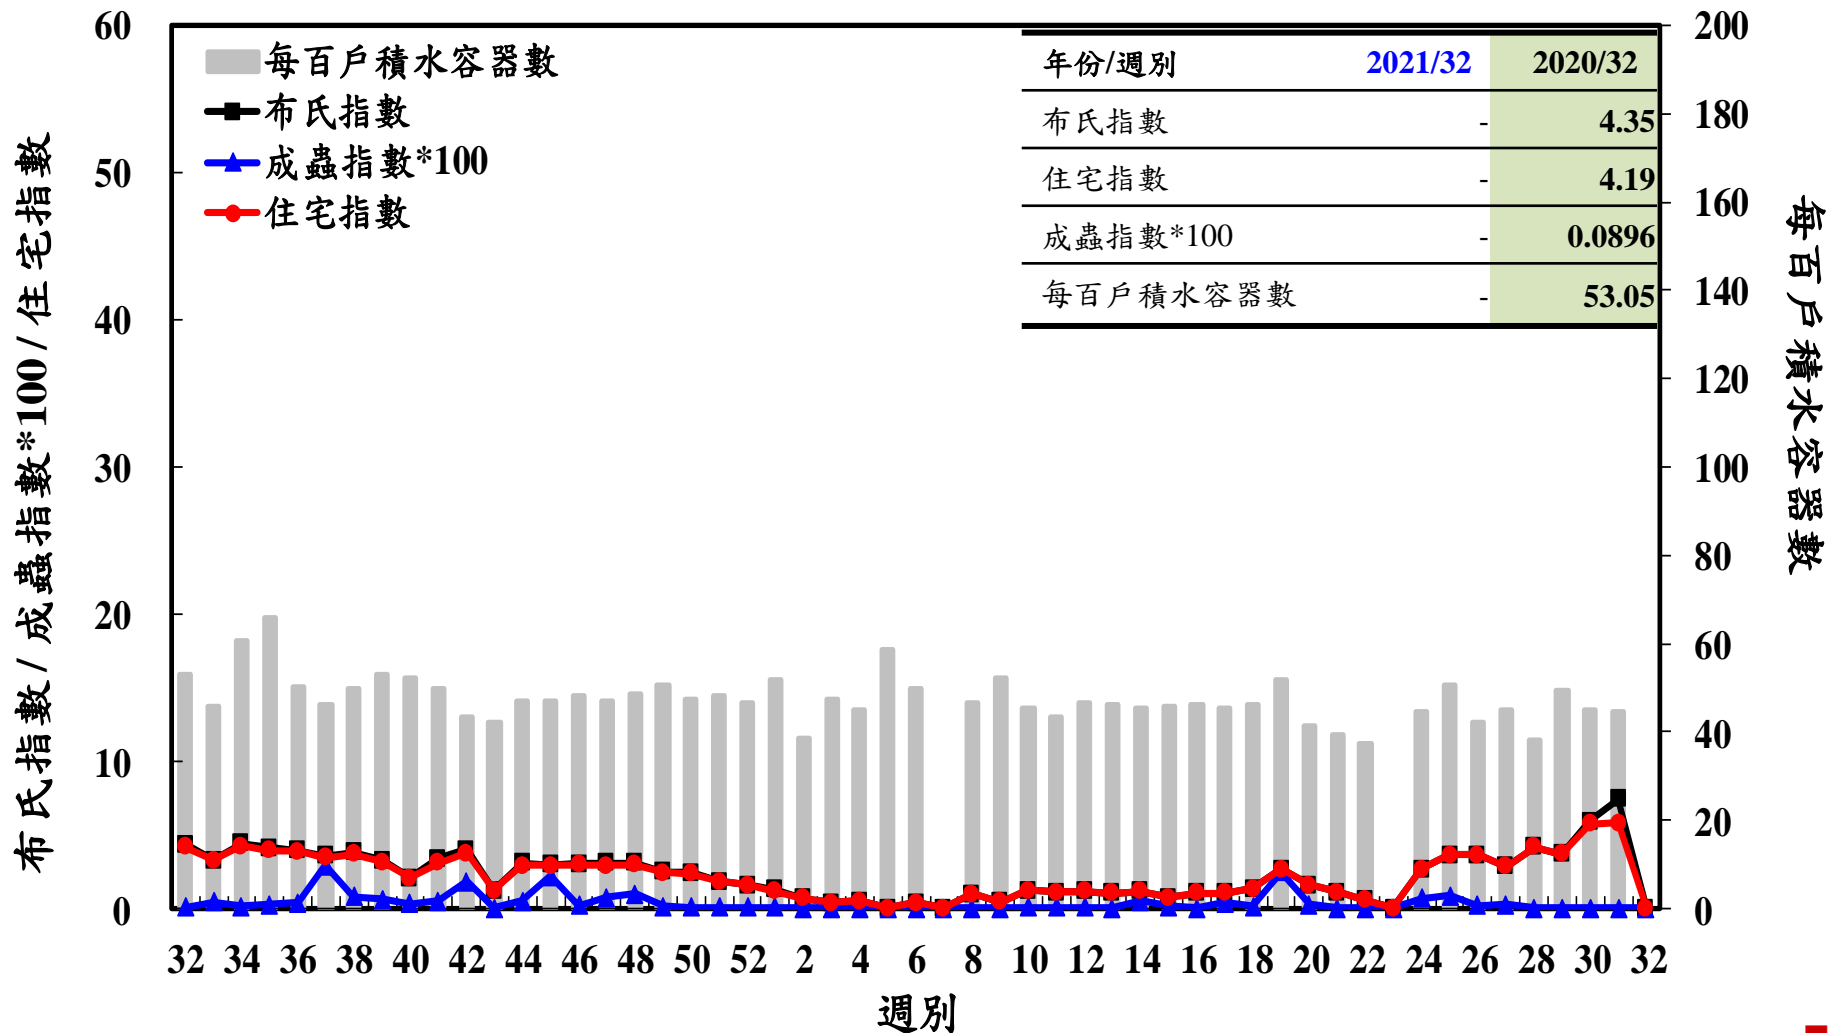

登革熱病媒蚊監測系統-台南市

登革熱病媒蚊監測系統-高雄市

登革熱病媒蚊監測系統-屏東縣