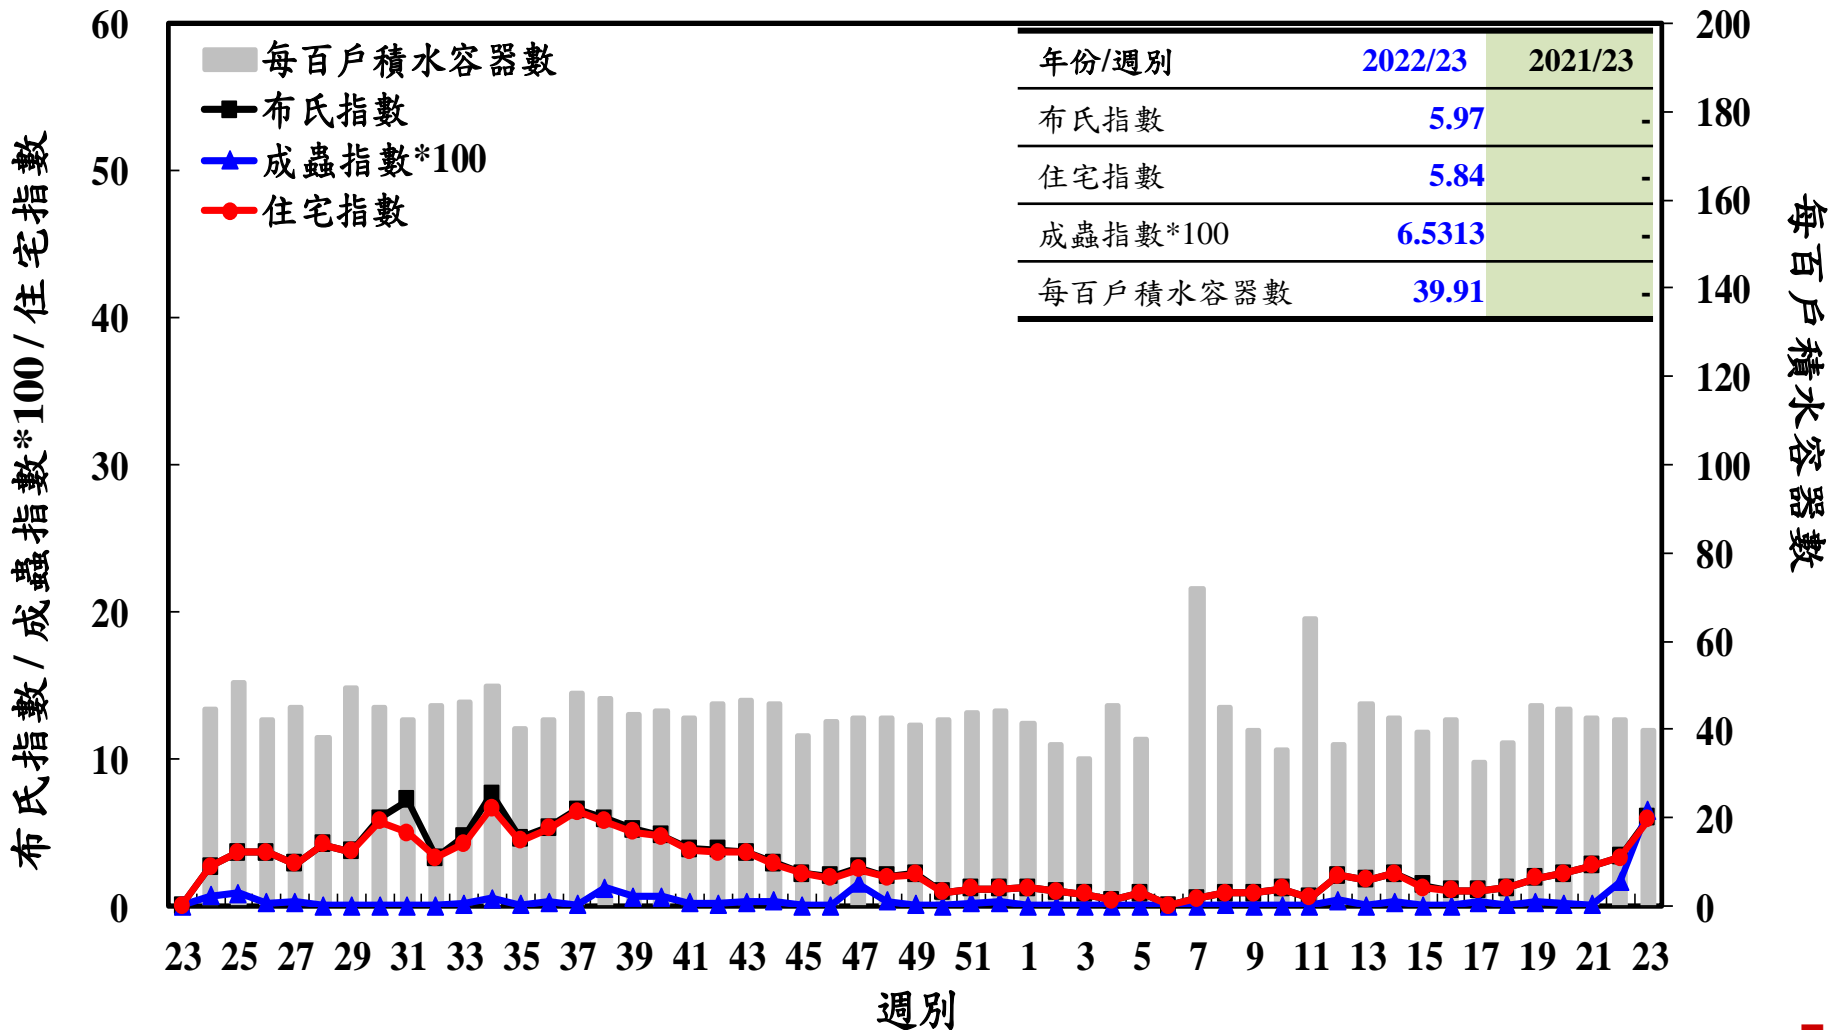

登革熱病媒蚊監測系統-台南市

登革熱病媒蚊監測系統-高雄市

登革熱病媒蚊監測系統-屏東縣