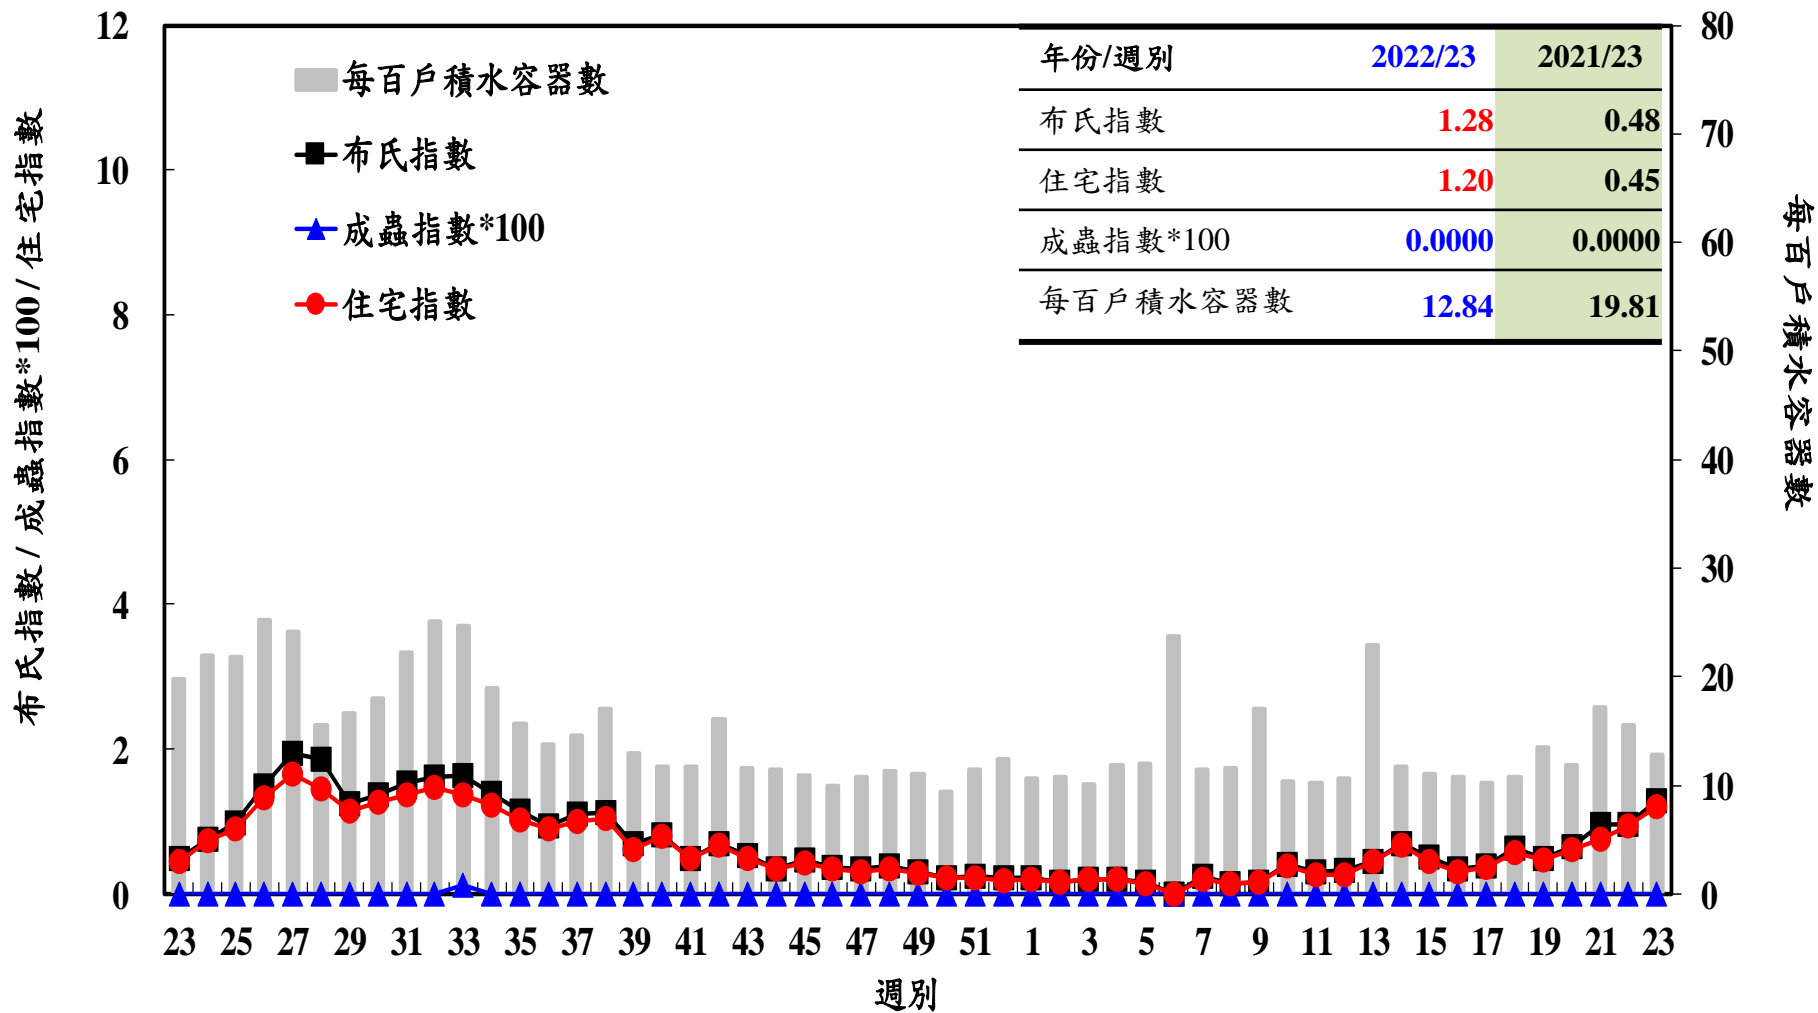

登革熱病媒蚊監測系統-台南市

登革熱病媒蚊監測系統-高雄市

登革熱病媒蚊監測系統-屏東縣