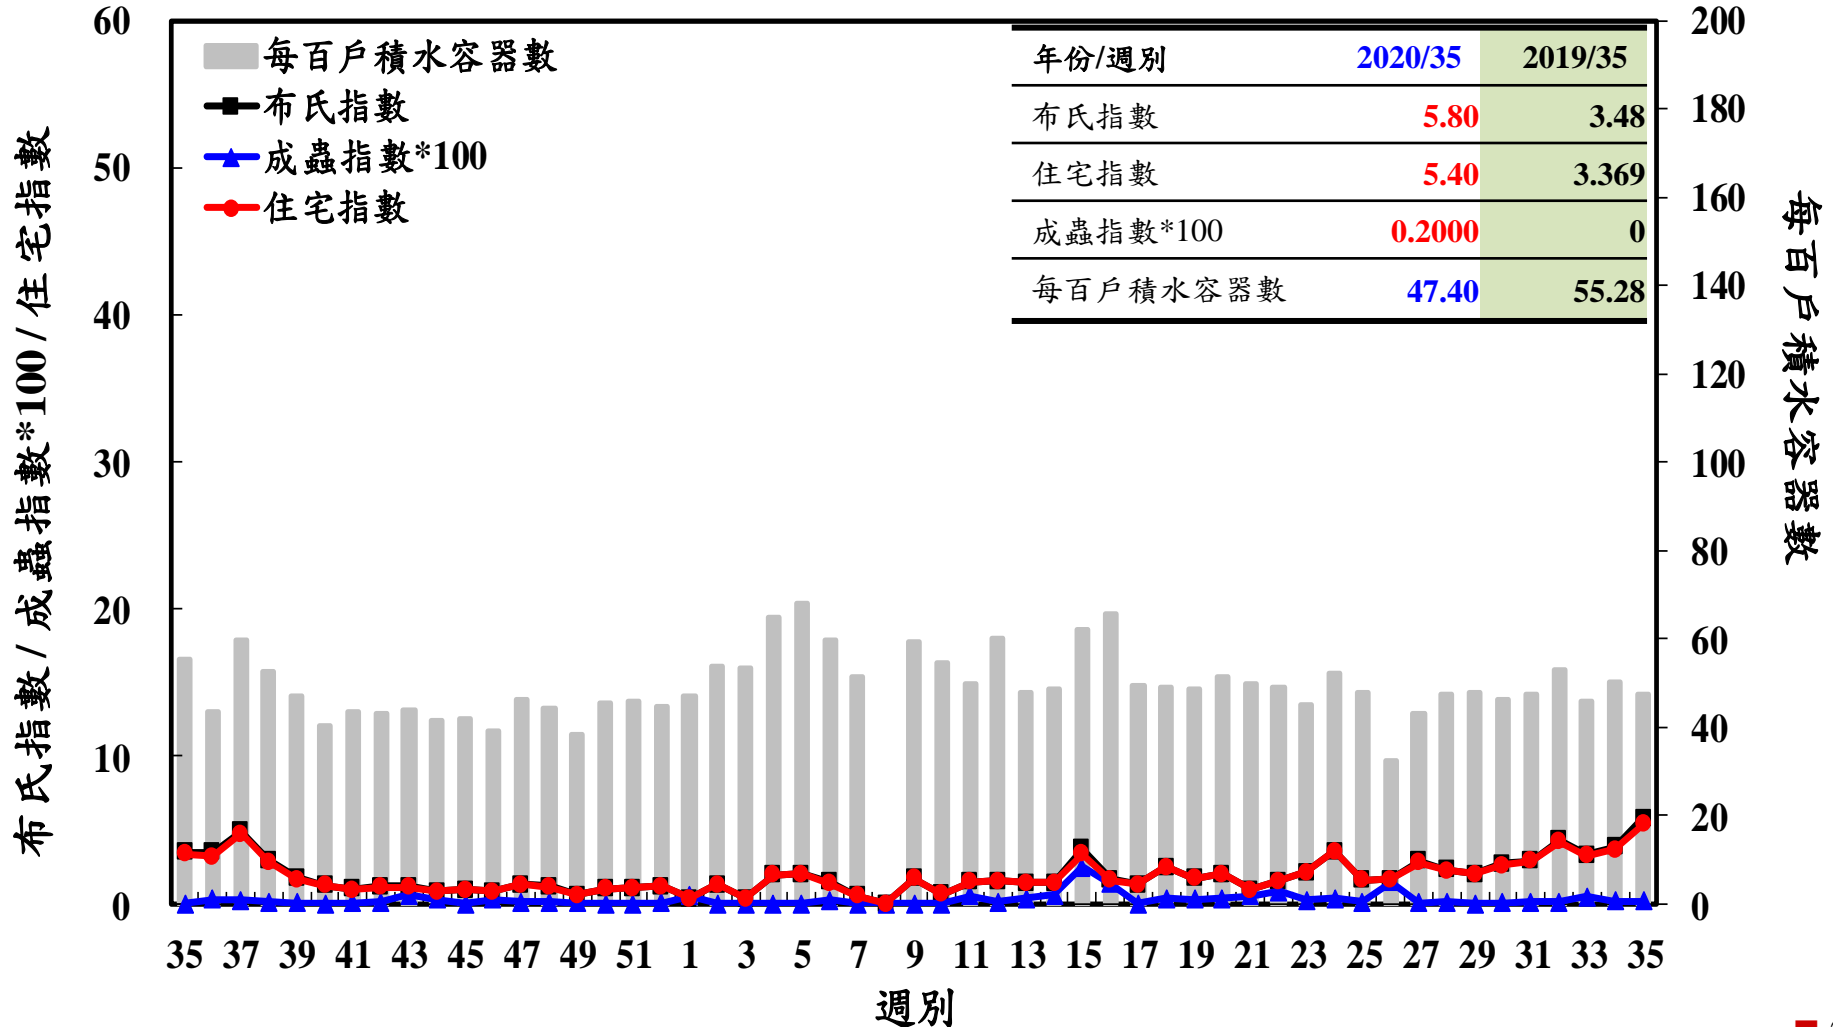

登革熱病媒蚊監測系統-台南市

布氏指數 / 成蟲指數*100 / 住宅指數

每百戶積水容器數

登革熱病媒蚊監測系統-高雄市

登革熱病媒蚊監測系統-屏東縣