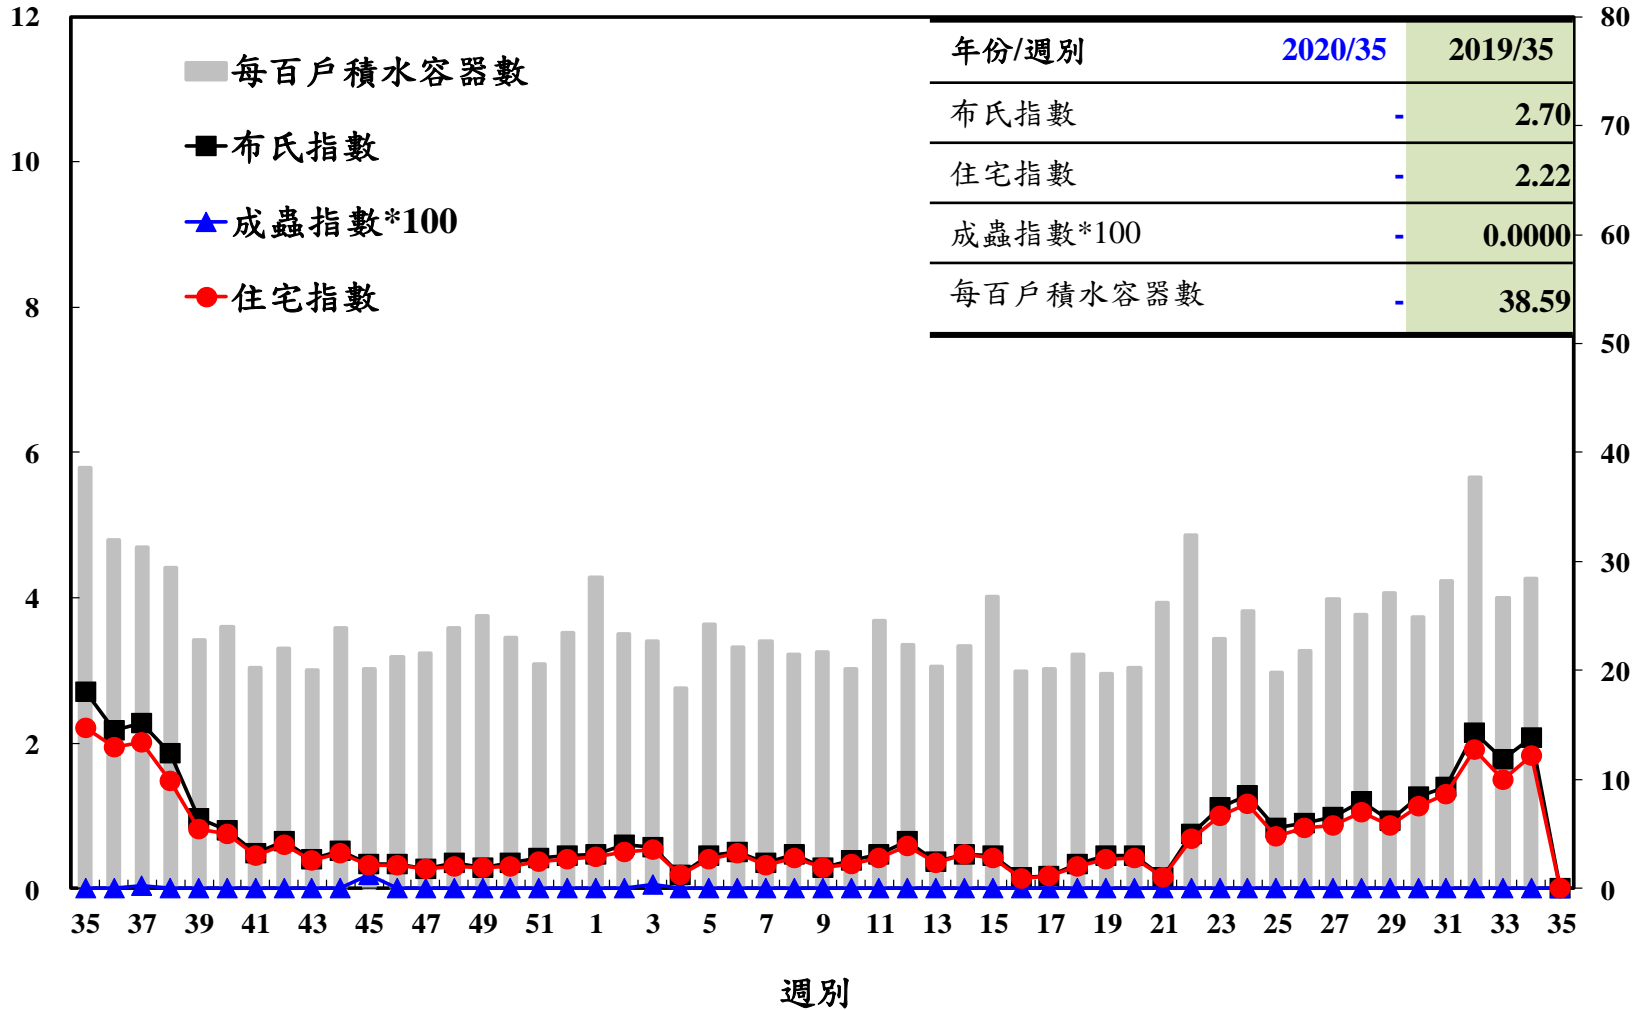

登革熱病媒蚊監測系統-台南市

布氏指數 / 成蟲指數*100 / 住宅指數

每百戶積水容器數

登革熱病媒蚊監測系統-高雄市

登革熱病媒蚊監測系統-屏東縣