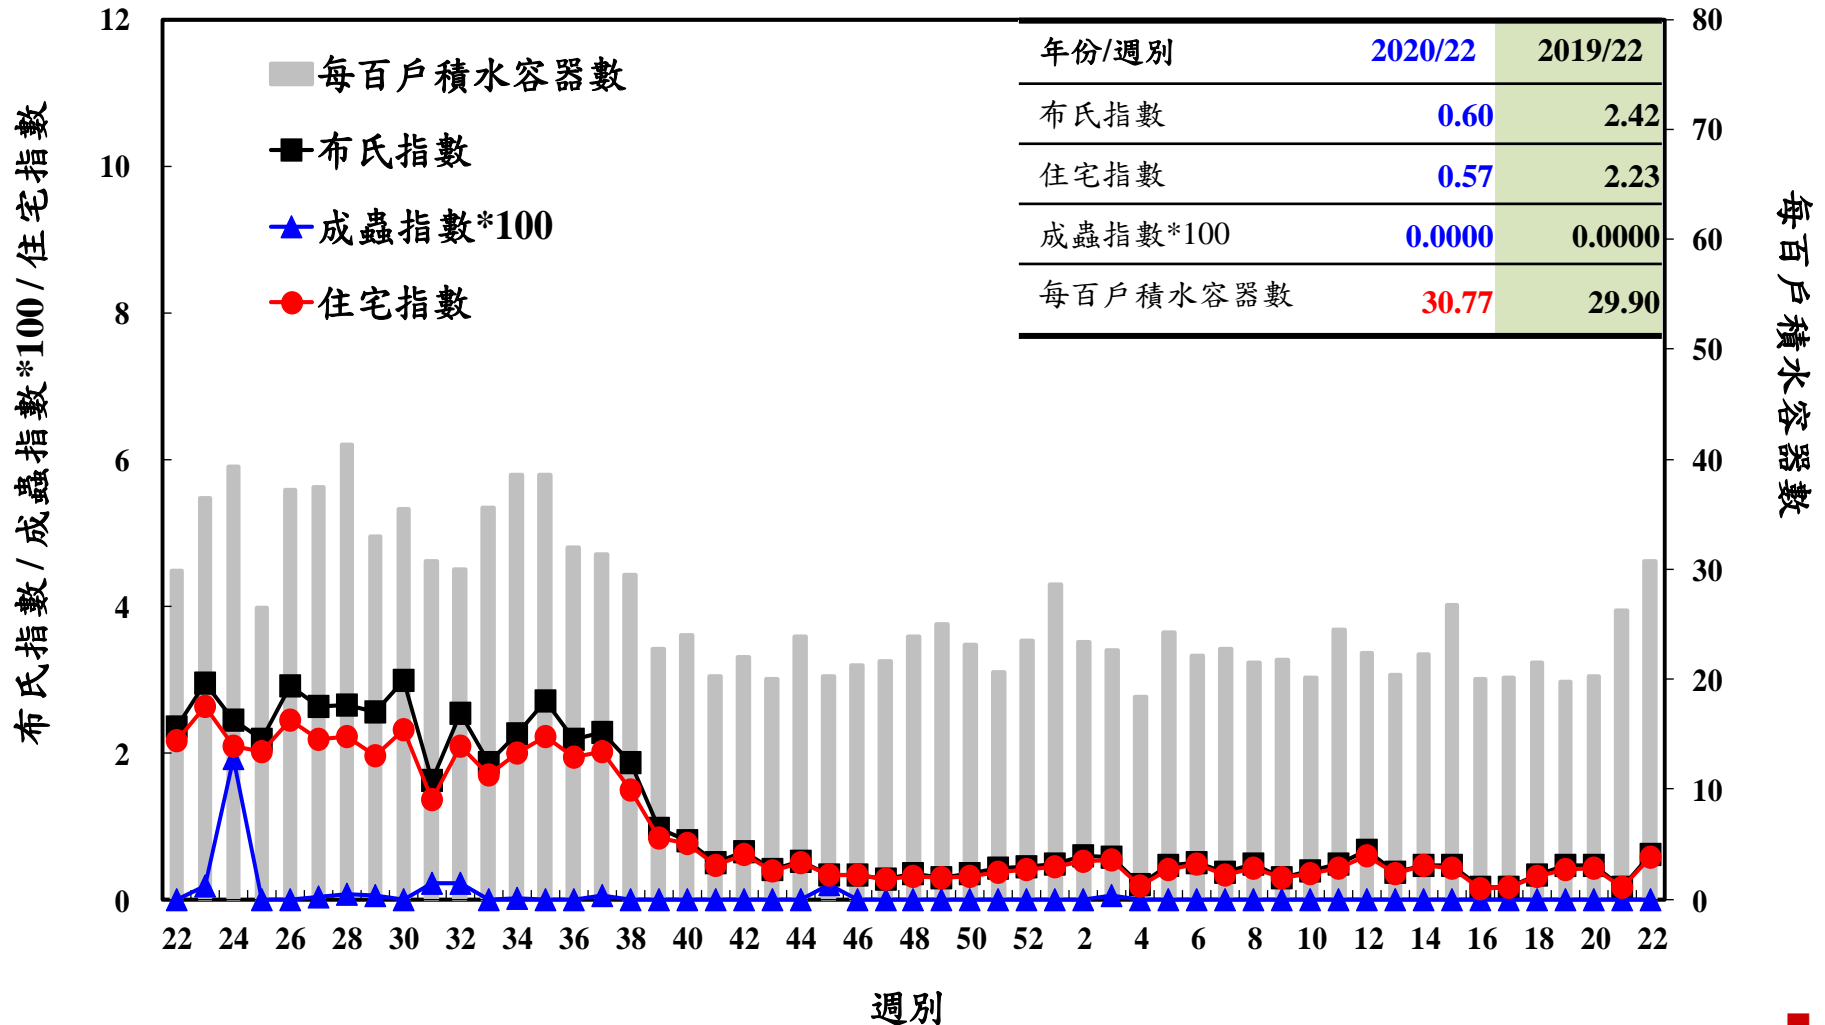

# 登革熱病媒蚊監測系統-台南市

# 登革熱病媒蚊監測系統-高雄市