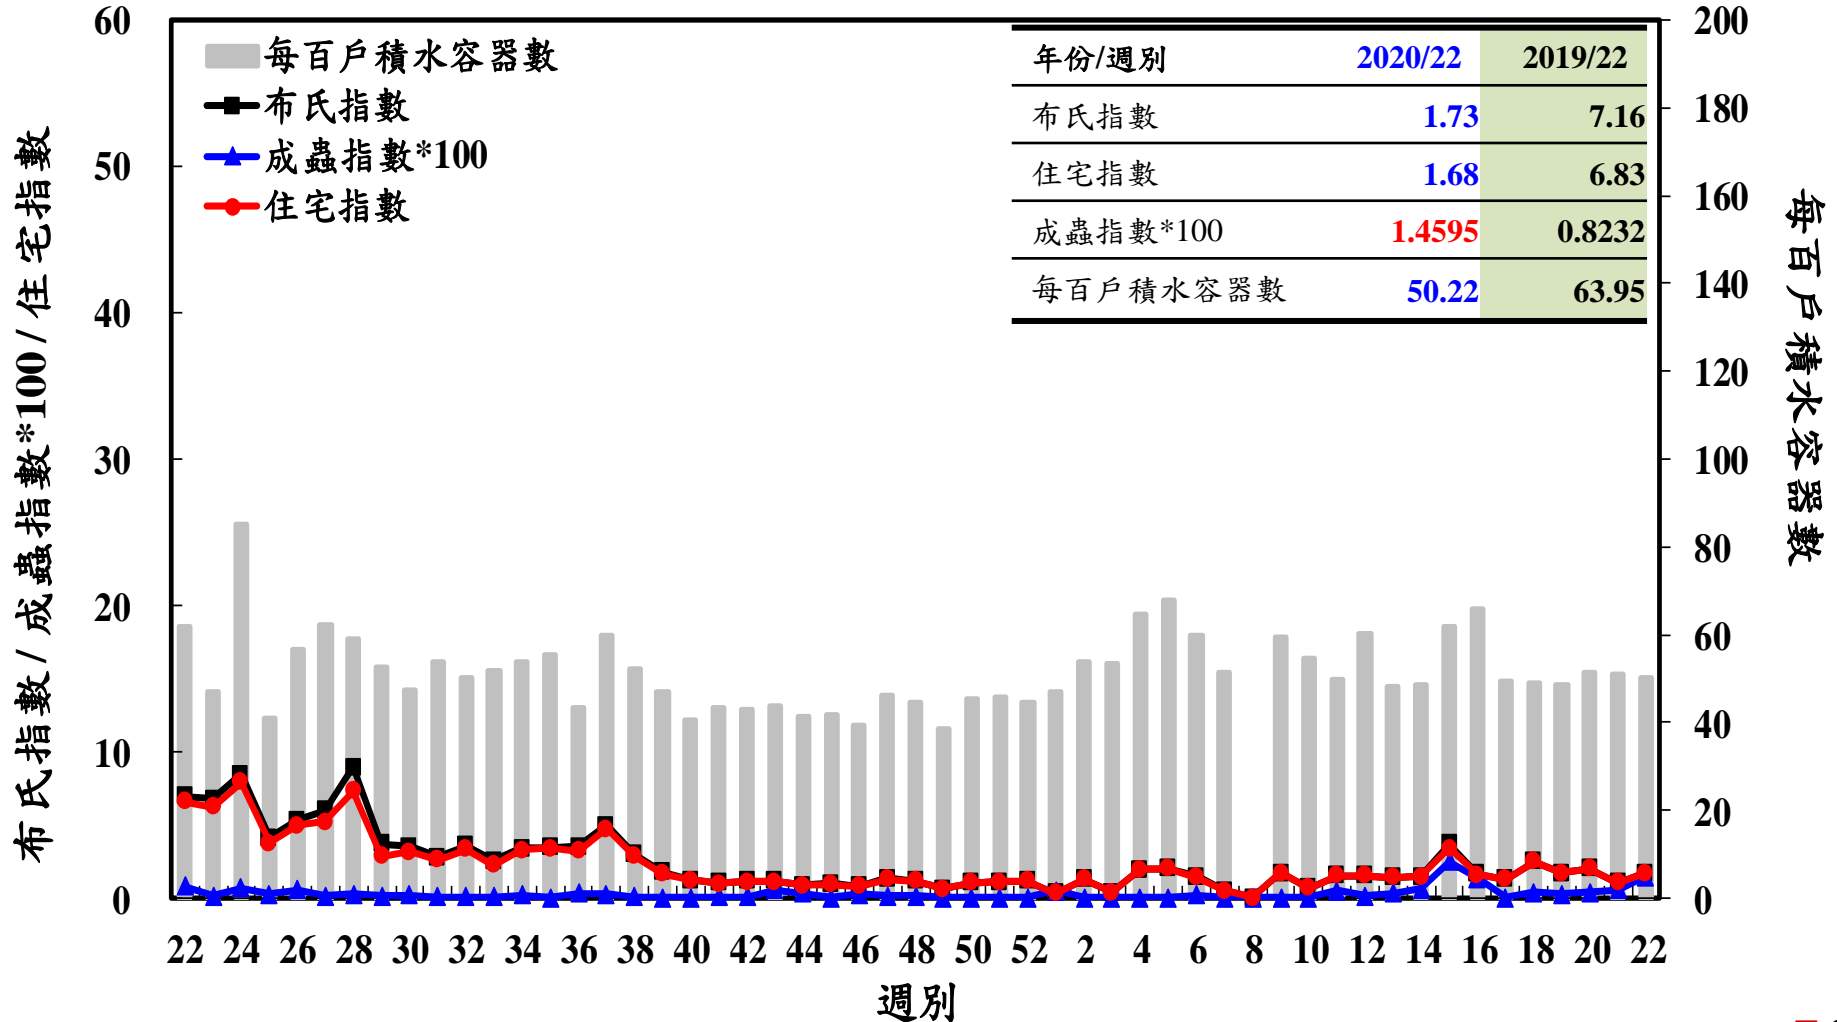

# 登革熱病媒蚊監測系統-台南市

# 登革熱病媒蚊監測系統-高雄市