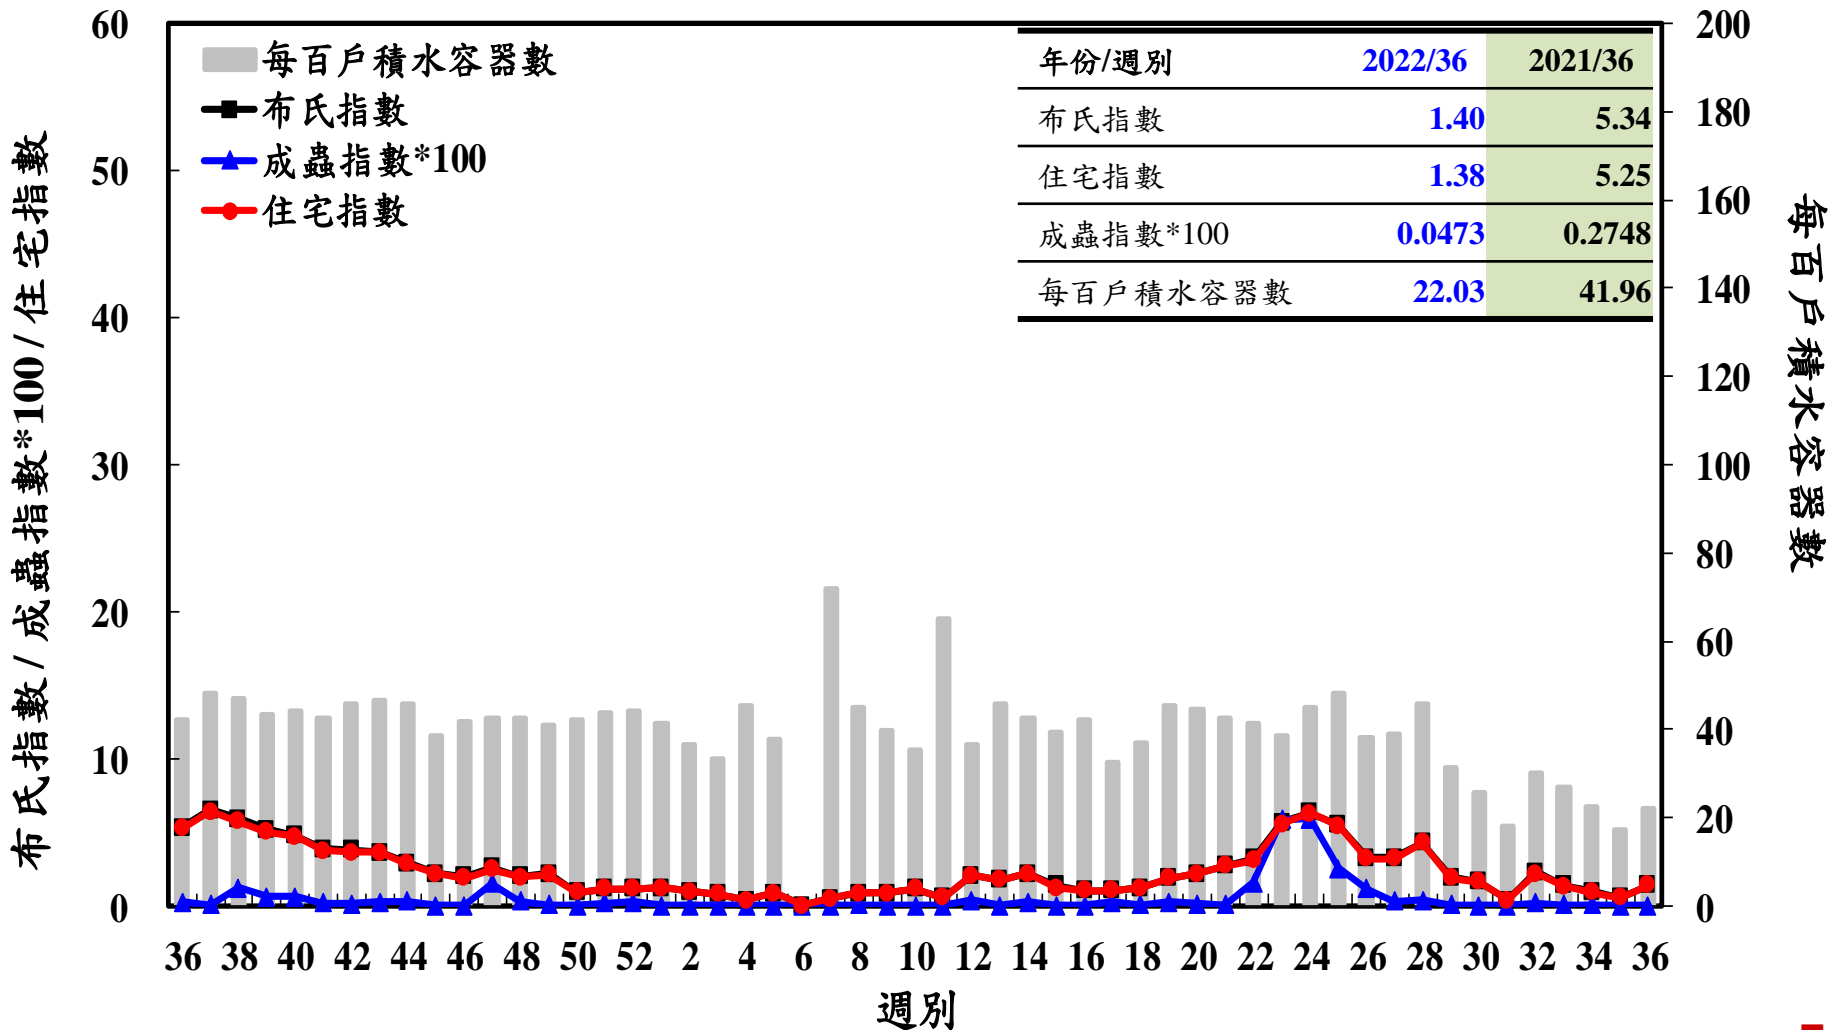

# 登革熱病媒蚊監測系統-台南市

# 登革熱病媒蚊監測系統-高雄市