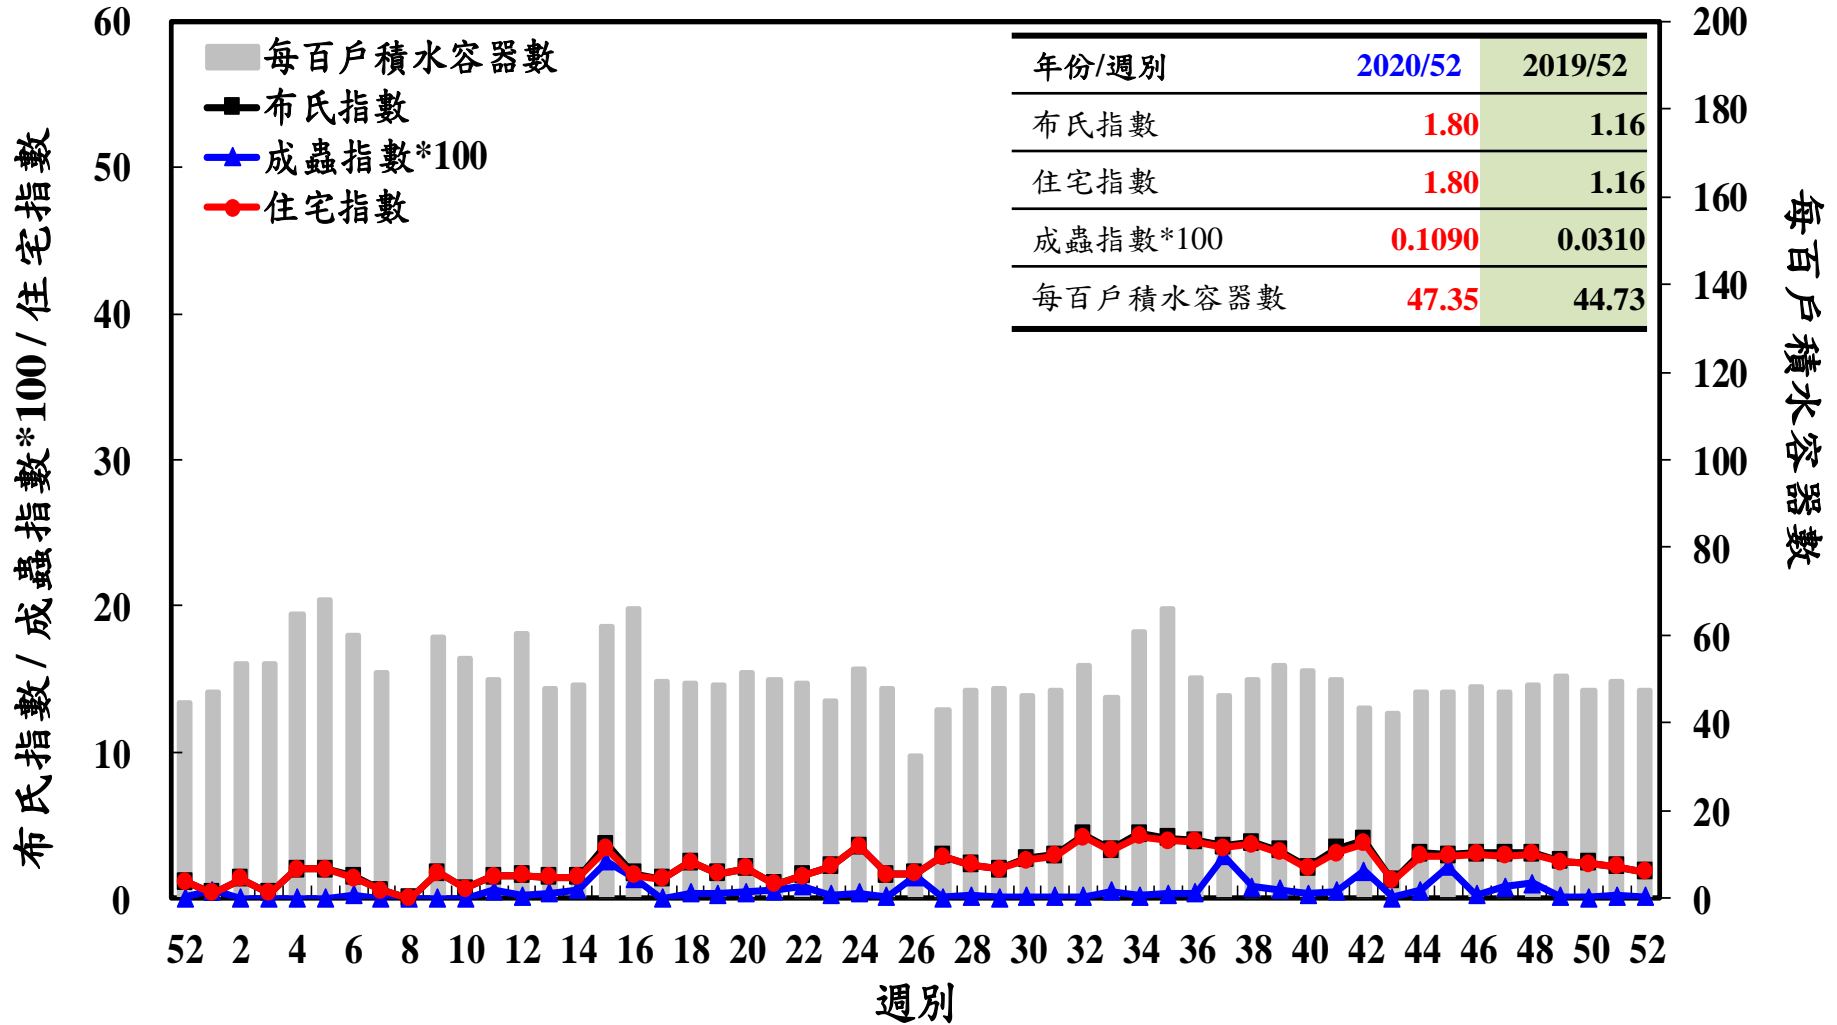

登革熱病媒蚊監測系統-台南市

登革熱病媒蚊監測系統-高雄市

登革熱病媒蚊監測系統-屏東縣