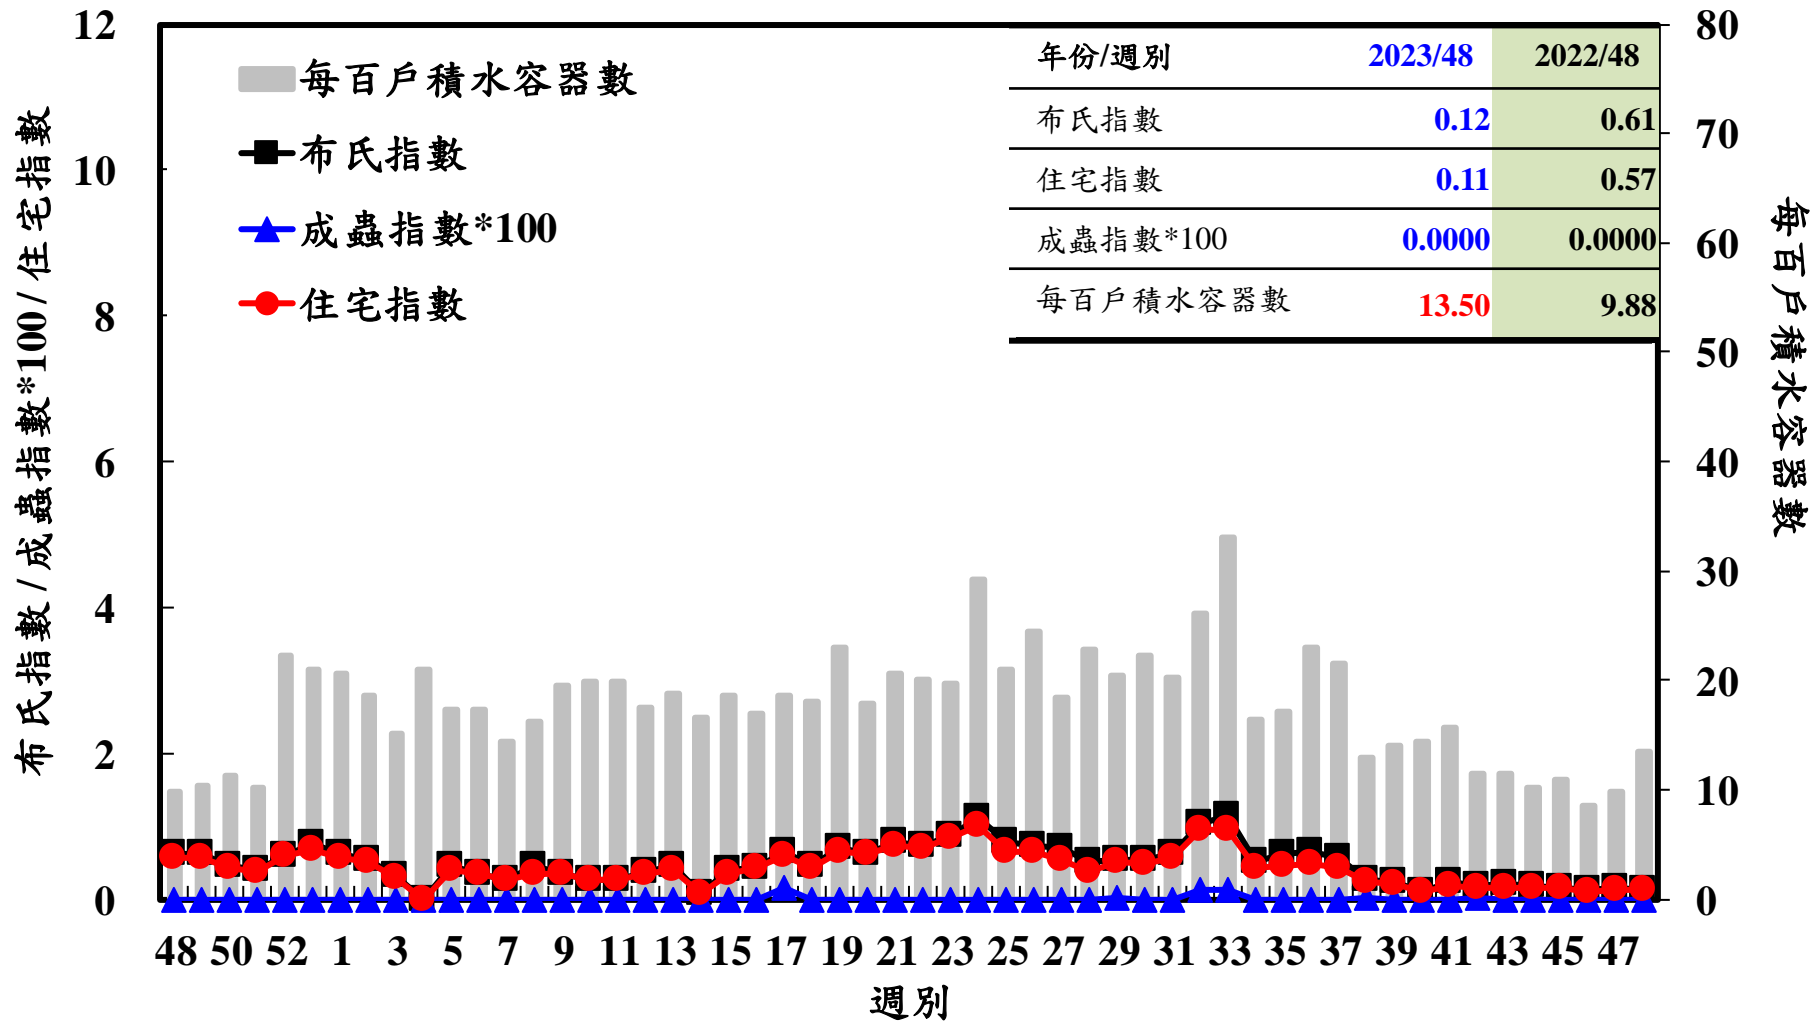

登革熱病媒蚊監測系統-台南市

登革熱病媒蚊監測系統-高雄市

登革熱病媒蚊監測系統-屏東縣