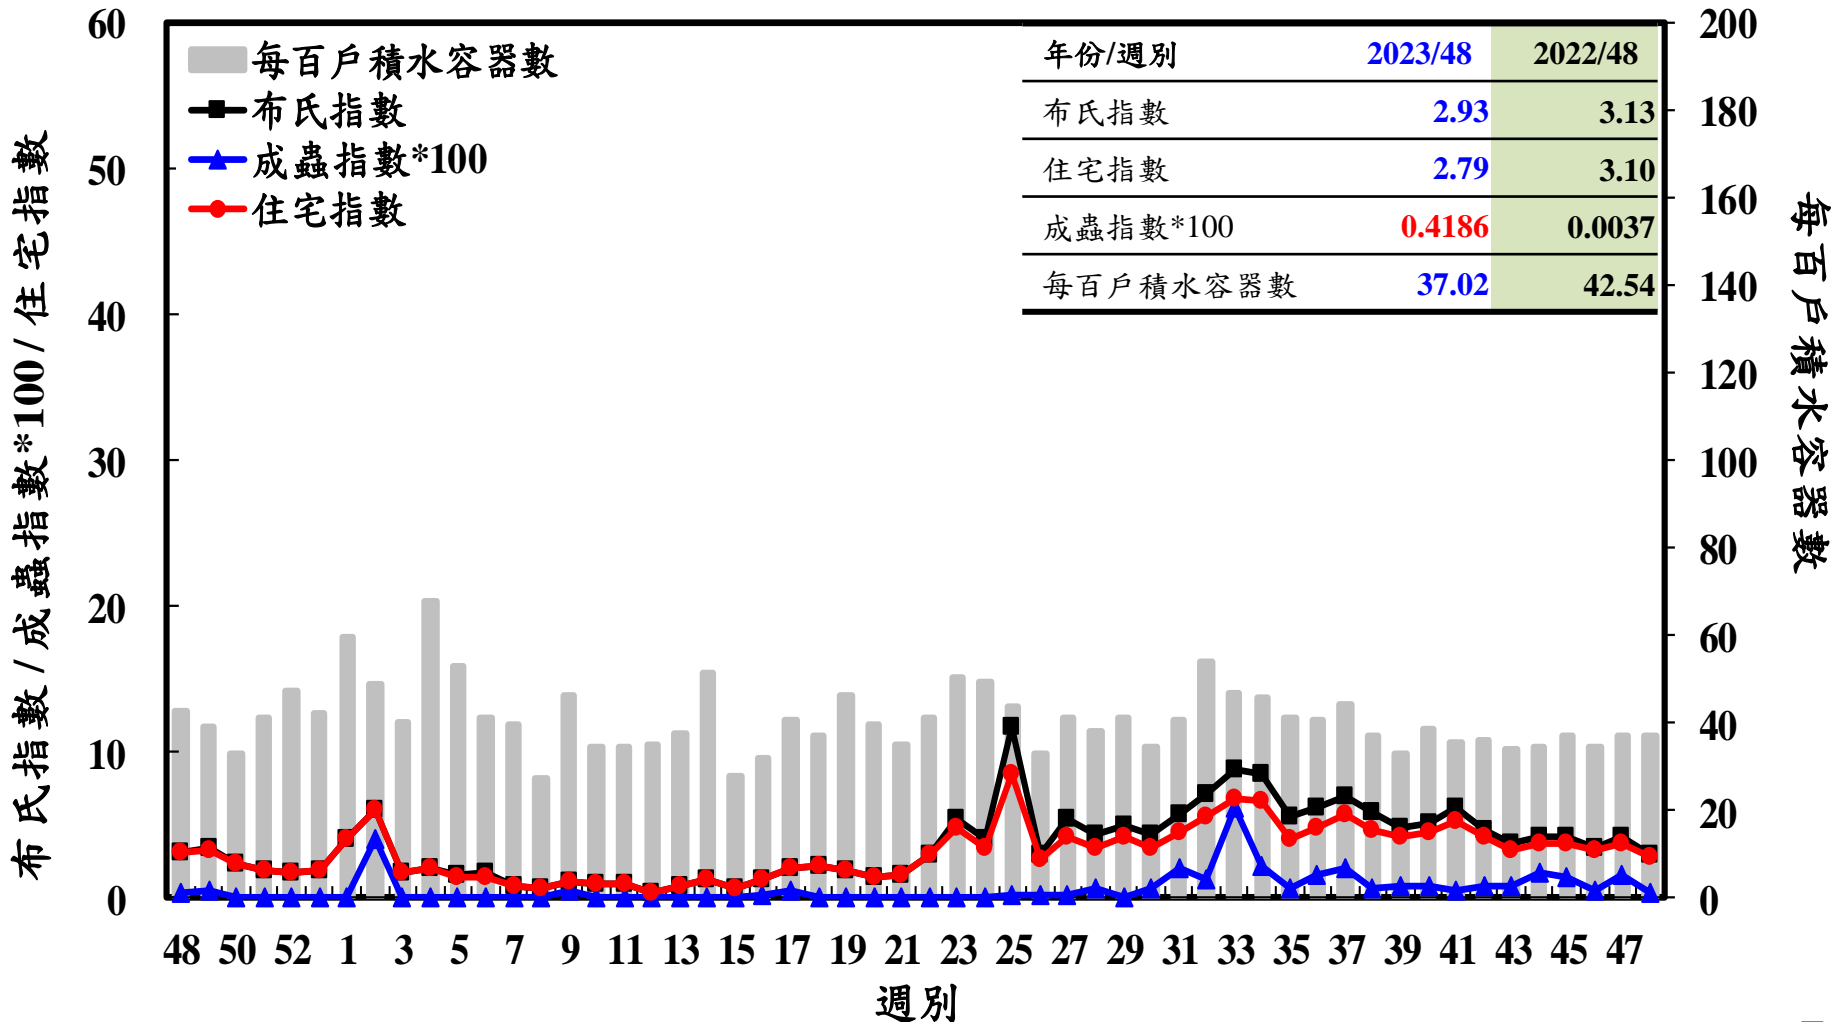

登革熱病媒蚊監測系統-台南市

登革熱病媒蚊監測系統-高雄市

登革熱病媒蚊監測系統-屏東縣