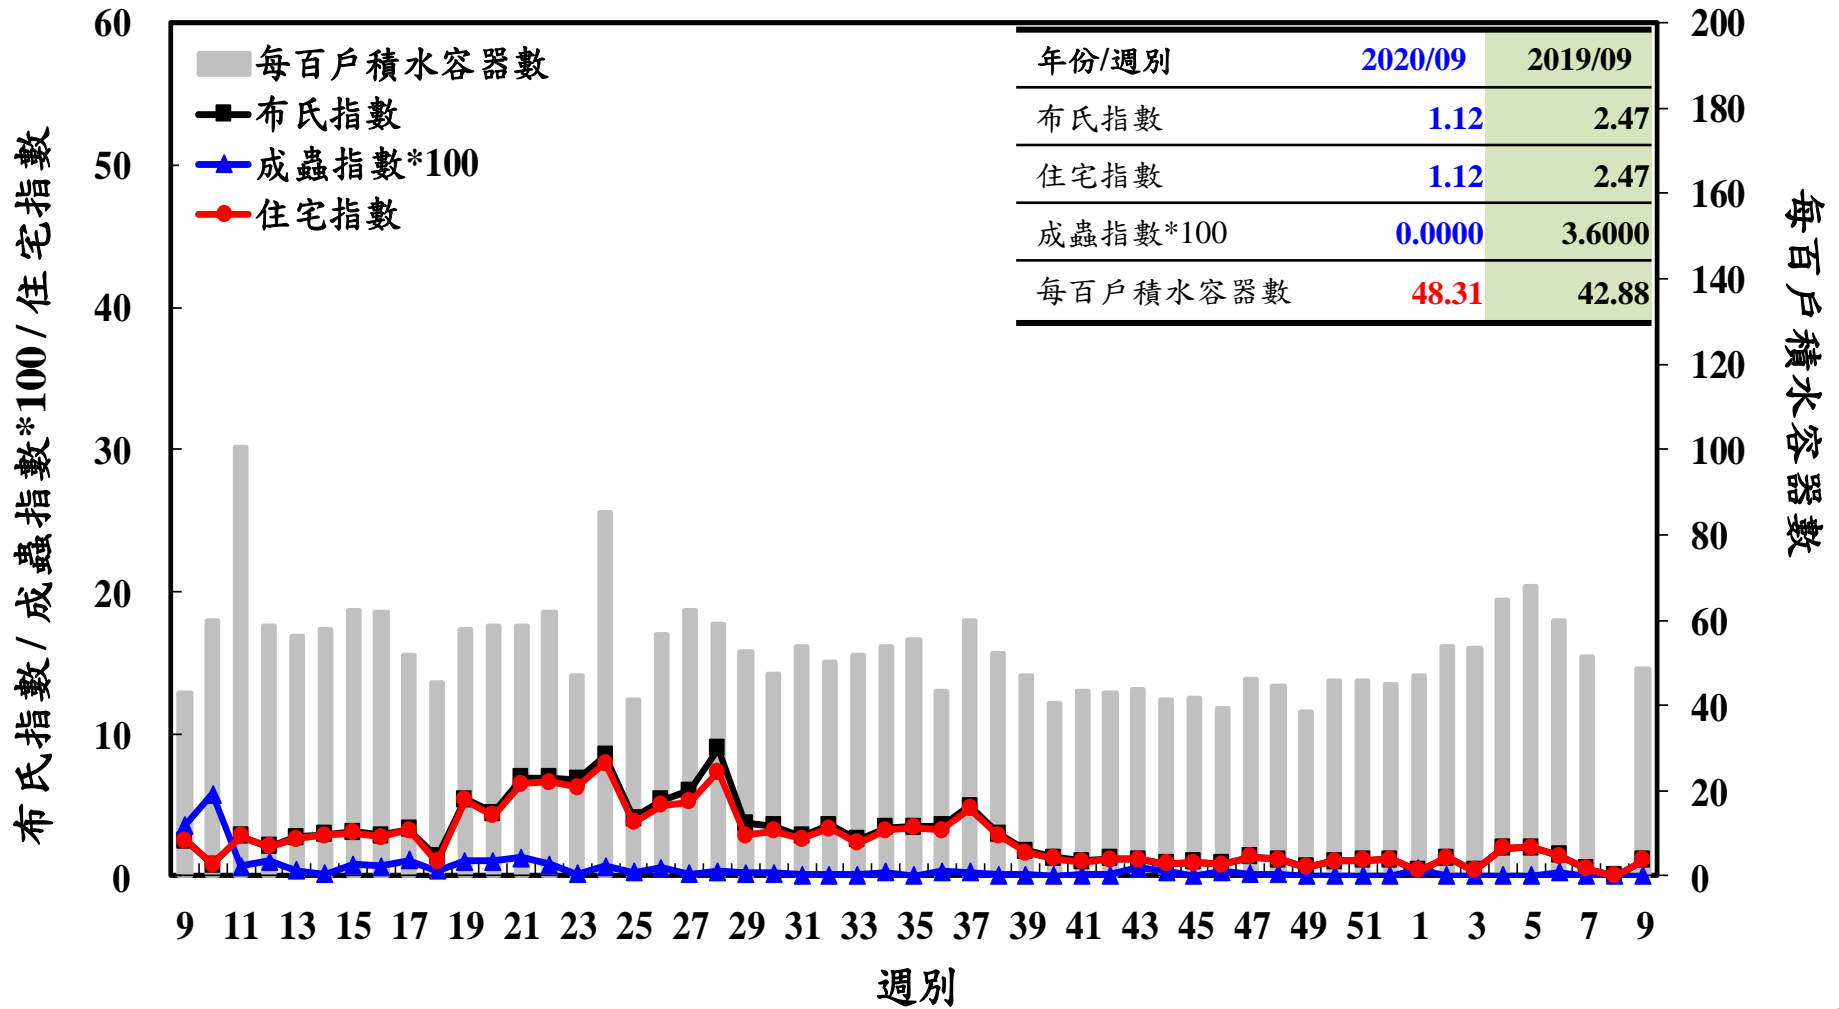

登革熱病媒蚊監測系統-台南市

登革熱病媒蚊監測系統-高雄市

登革熱病媒蚊監測系統-屏東縣