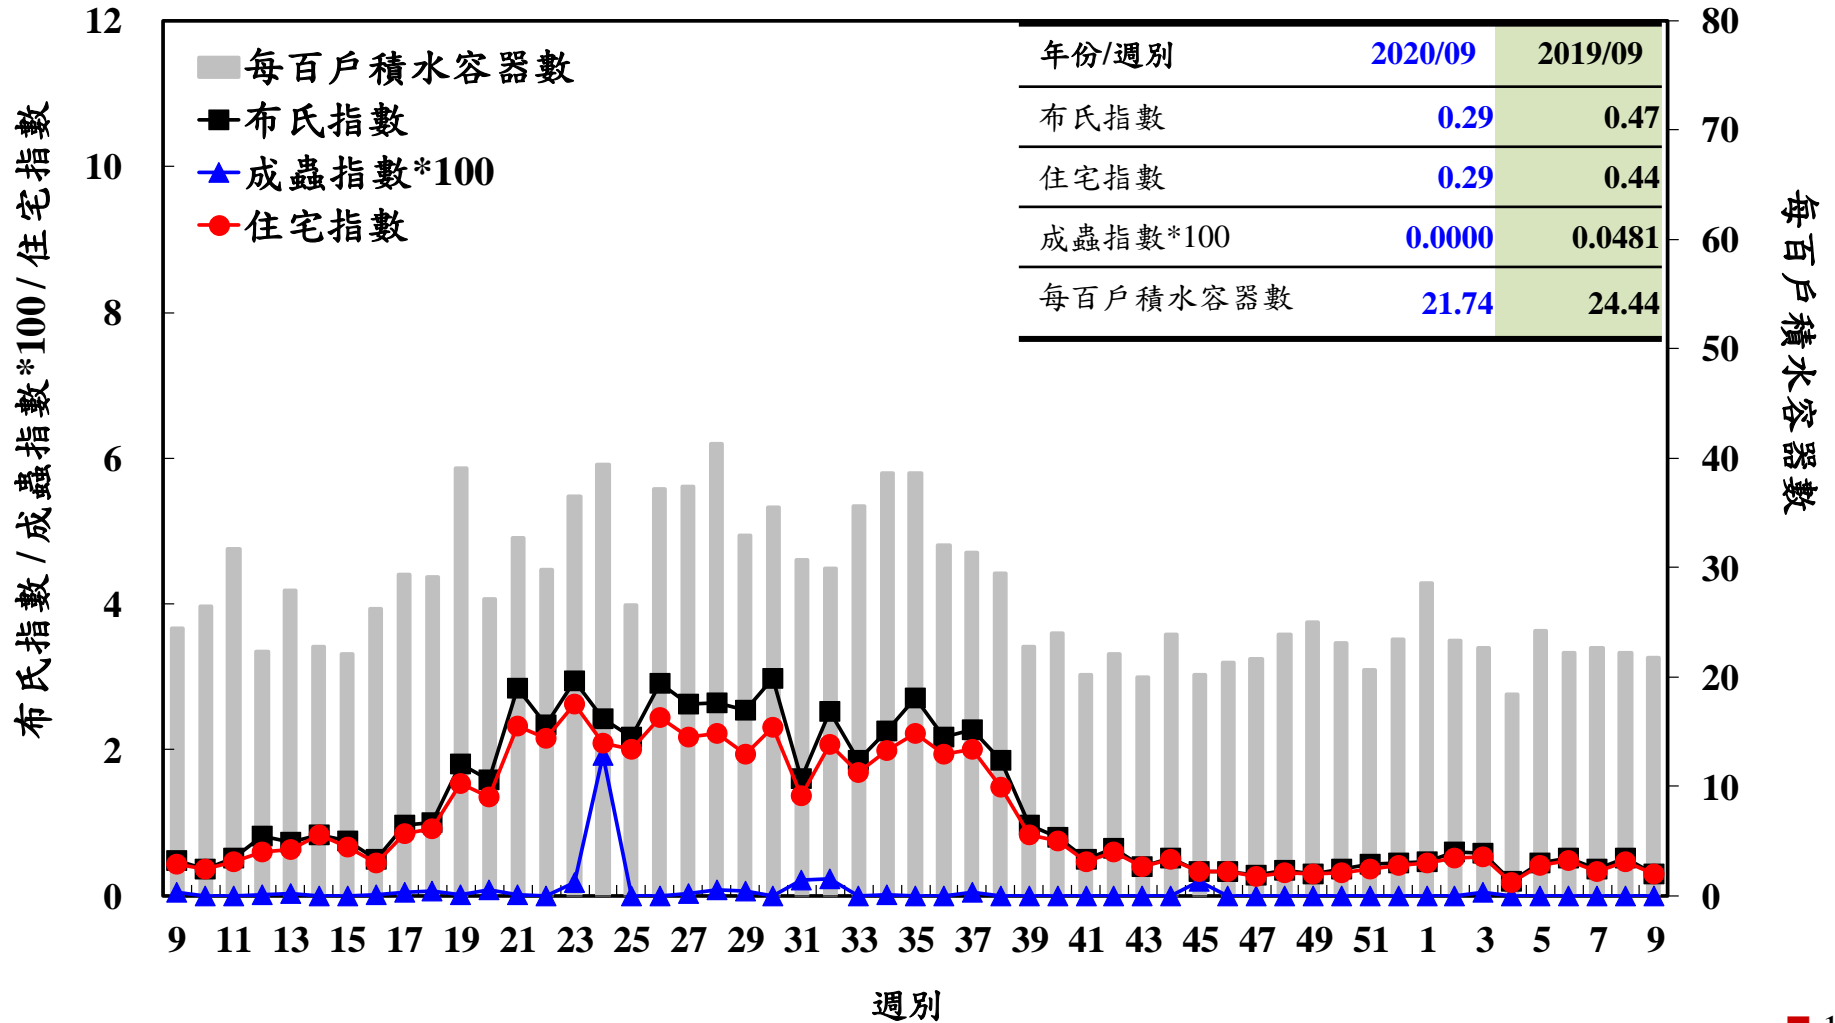

登革熱病媒蚊監測系統-台南市

登革熱病媒蚊監測系統-高雄市

登革熱病媒蚊監測系統-屏東縣