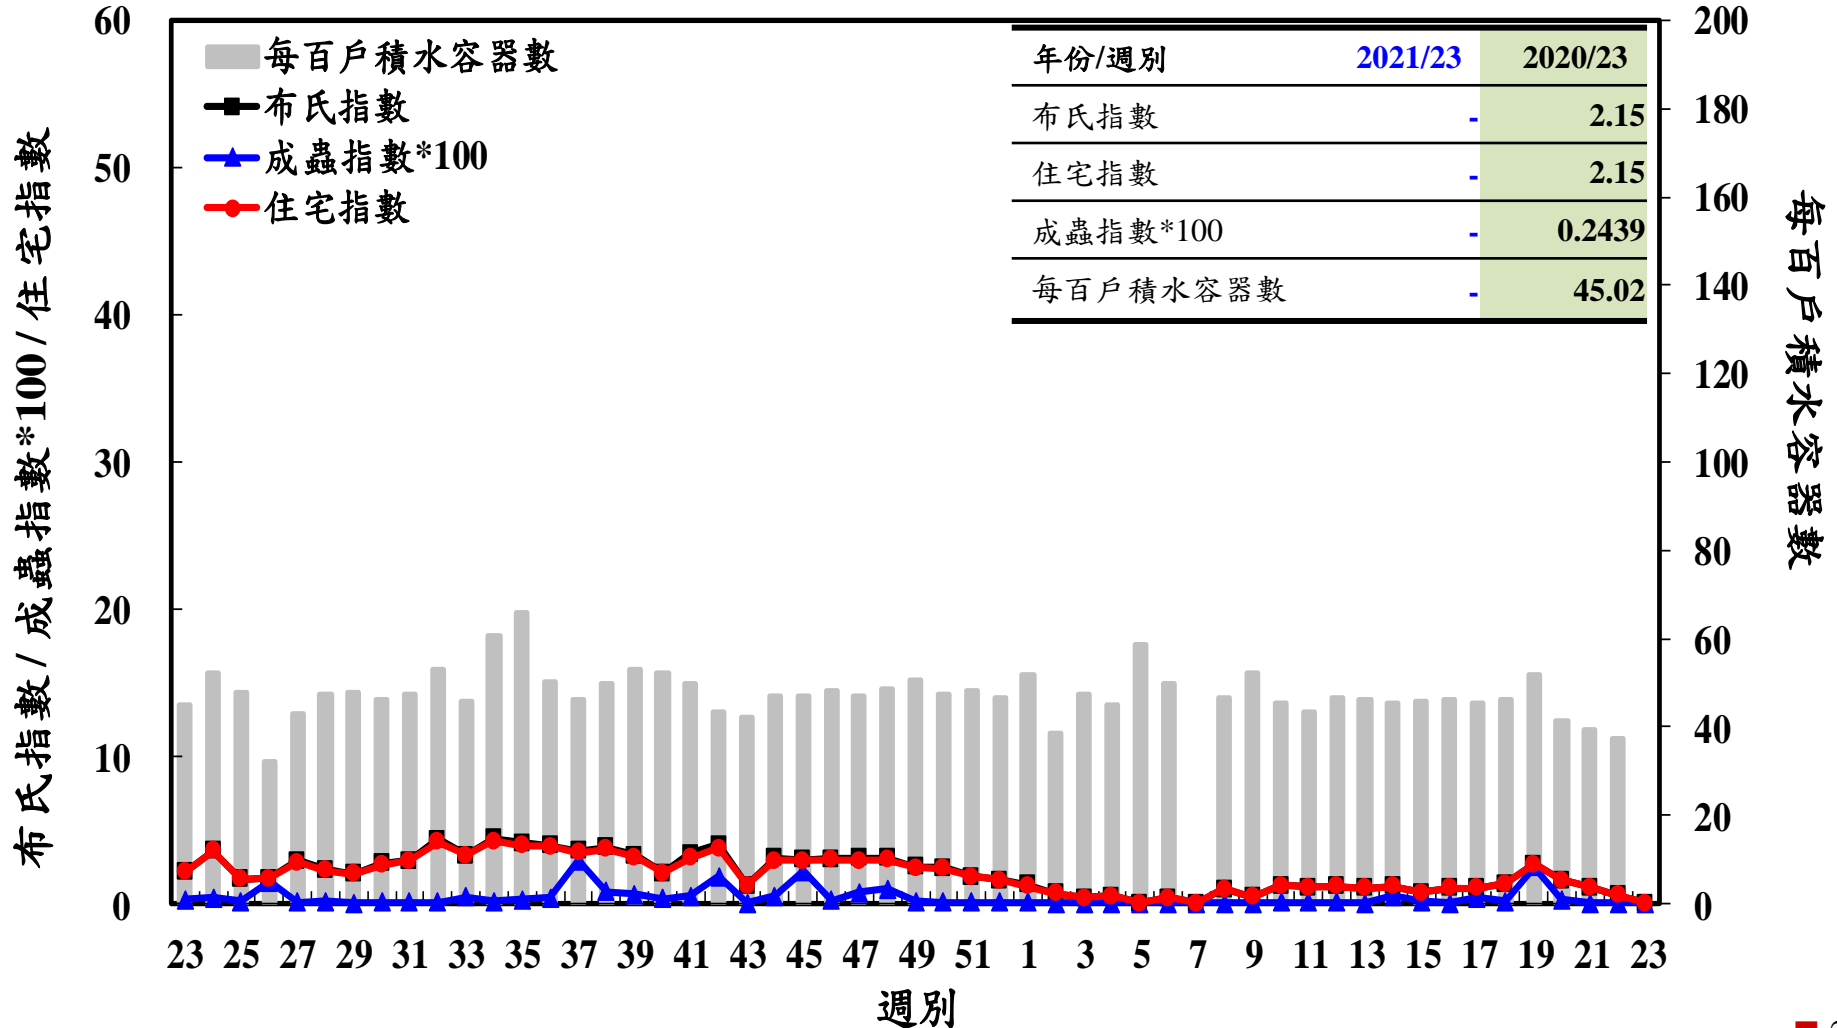

登革熱病媒蚊監測系統-台南市

登革熱病媒蚊監測系統-高雄市

登革熱病媒蚊監測系統-屏東縣