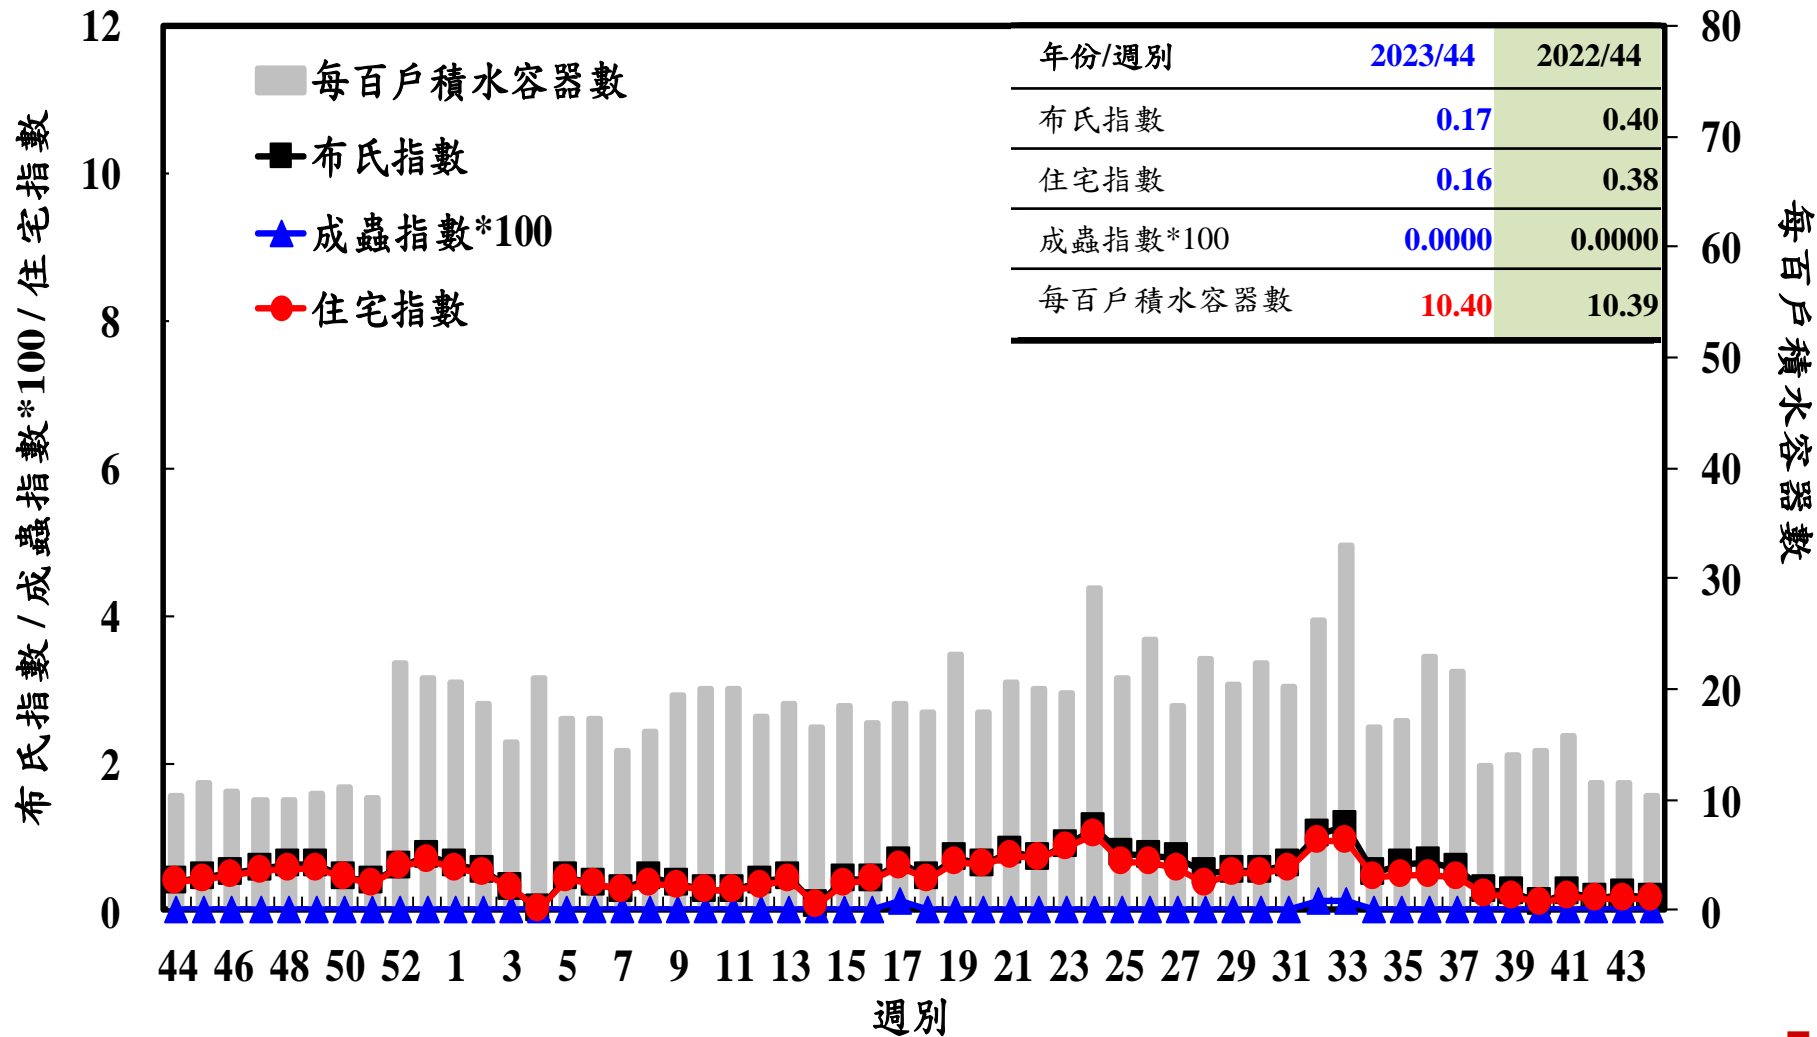

登革熱病媒蚊監測系統-台南市

登革熱病媒蚊監測系統-高雄市

登革熱病媒蚊監測系統-屏東縣