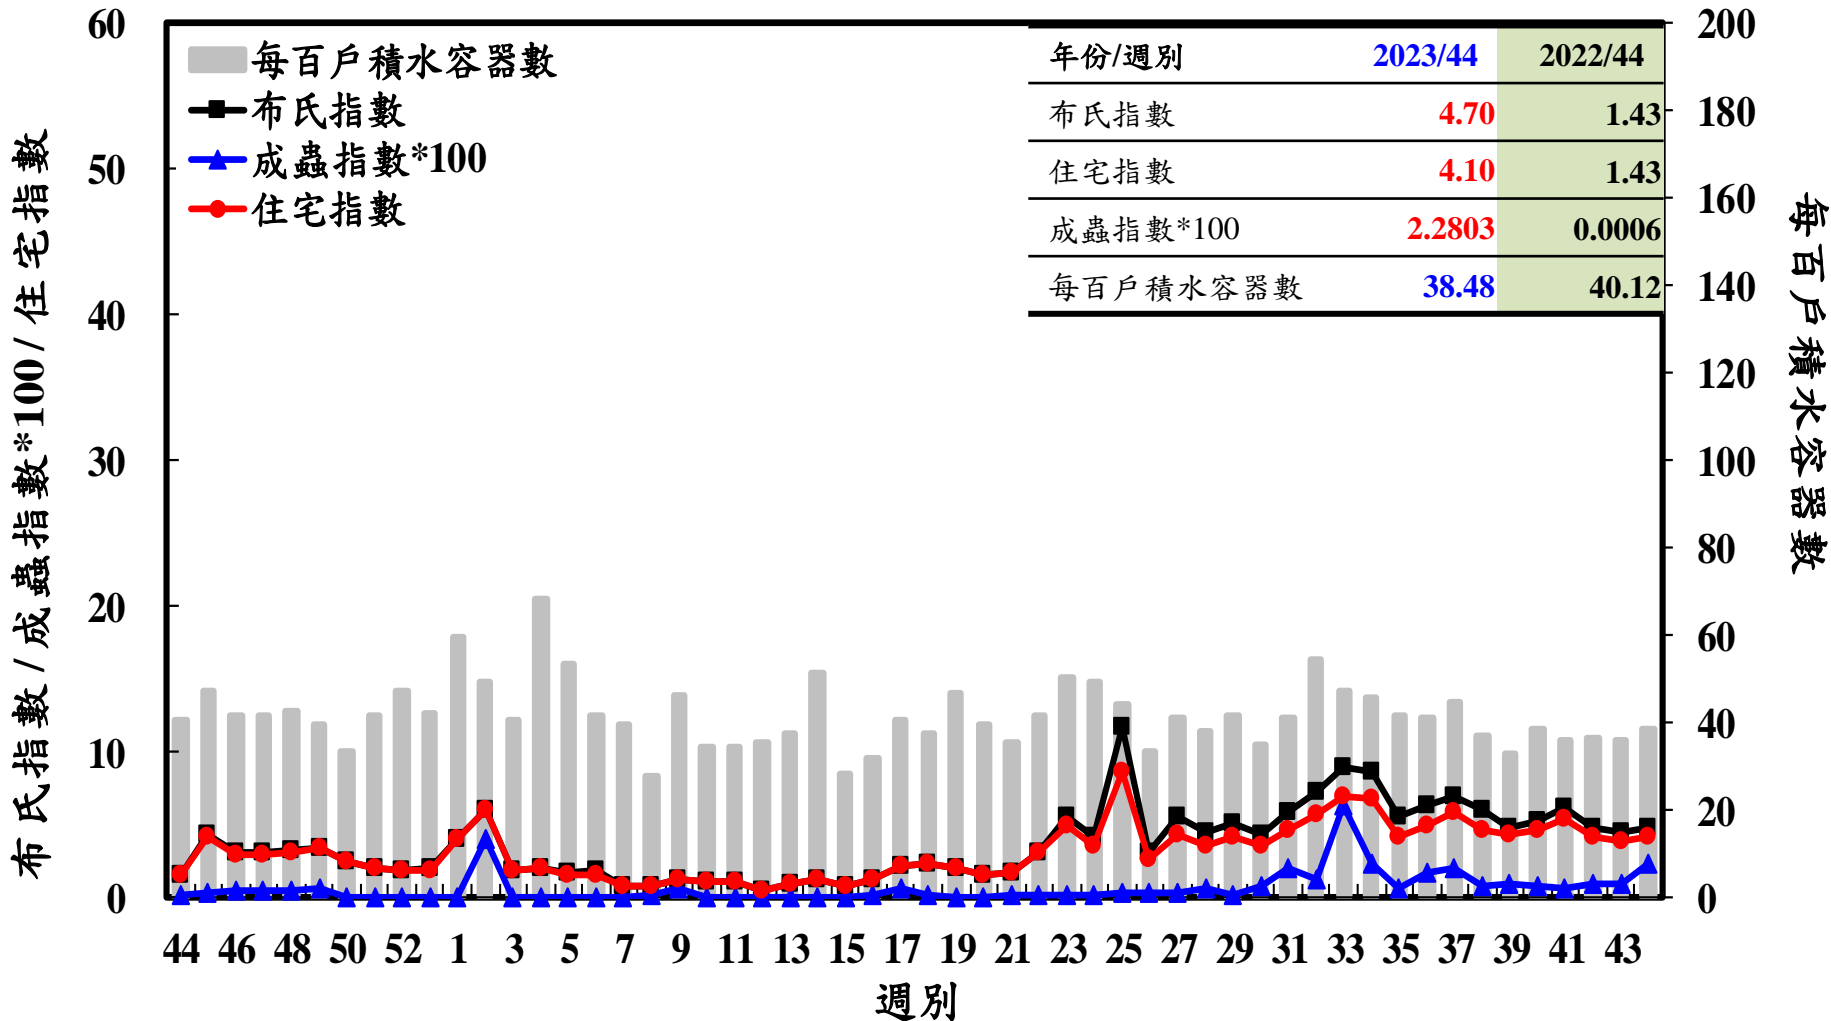

登革熱病媒蚊監測系統-台南市

登革熱病媒蚊監測系統-高雄市

登革熱病媒蚊監測系統-屏東縣