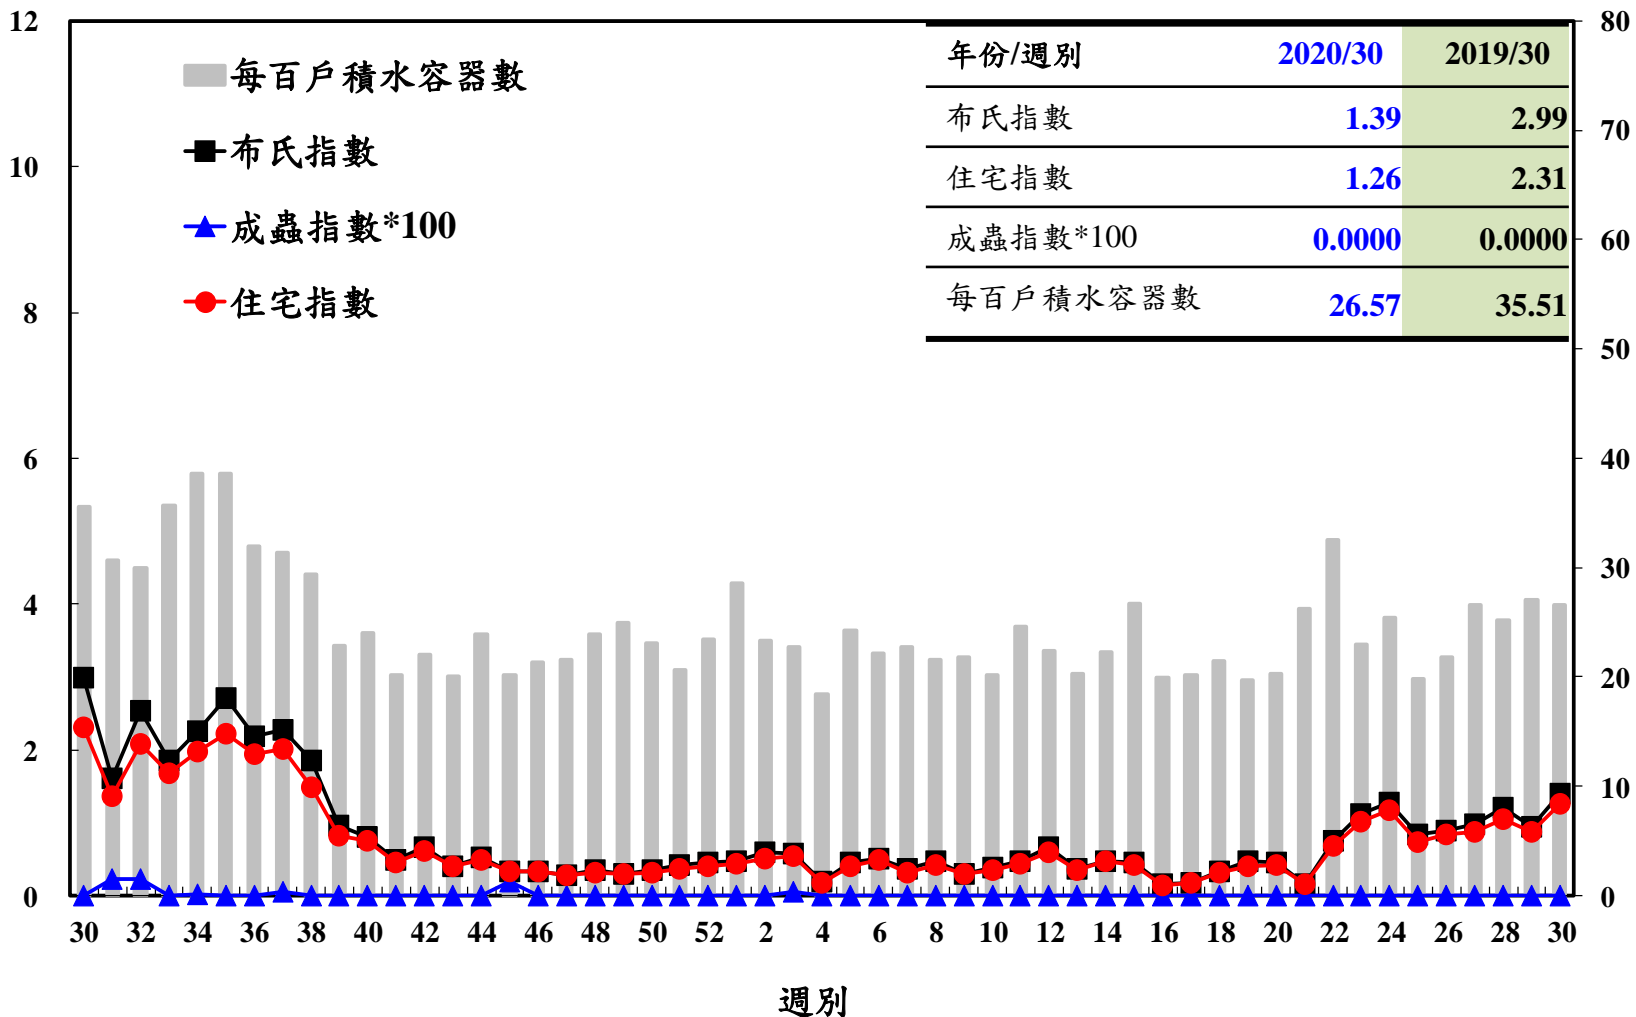

登革熱病媒蚊監測系統-台南市

布氏指數 / 成蟲指數*100 / 住宅指數

每百戶積水容器數

登革熱病媒蚊監測系統-高雄市

登革熱病媒蚊監測系統-屏東縣