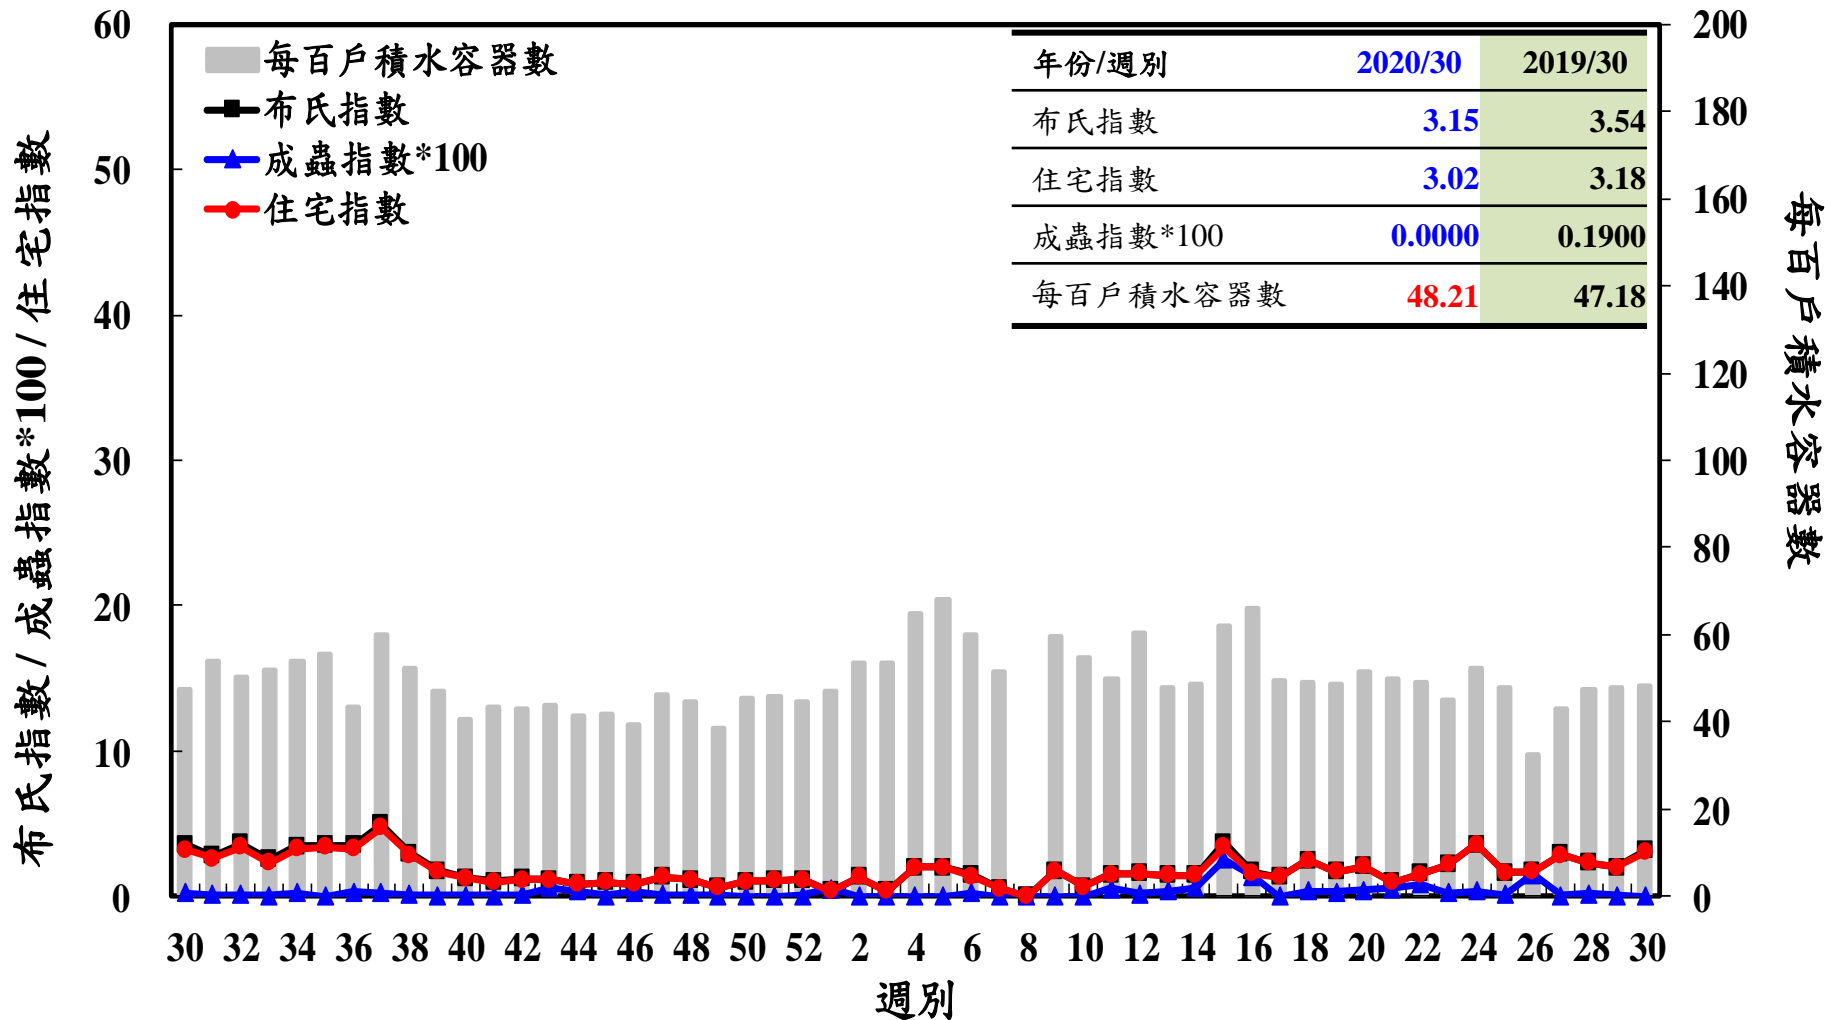

登革熱病媒蚊監測系統-台南市

布氏指數 / 成蟲指數*100 / 住宅指數

每百戶積水容器數

登革熱病媒蚊監測系統-高雄市

登革熱病媒蚊監測系統-屏東縣