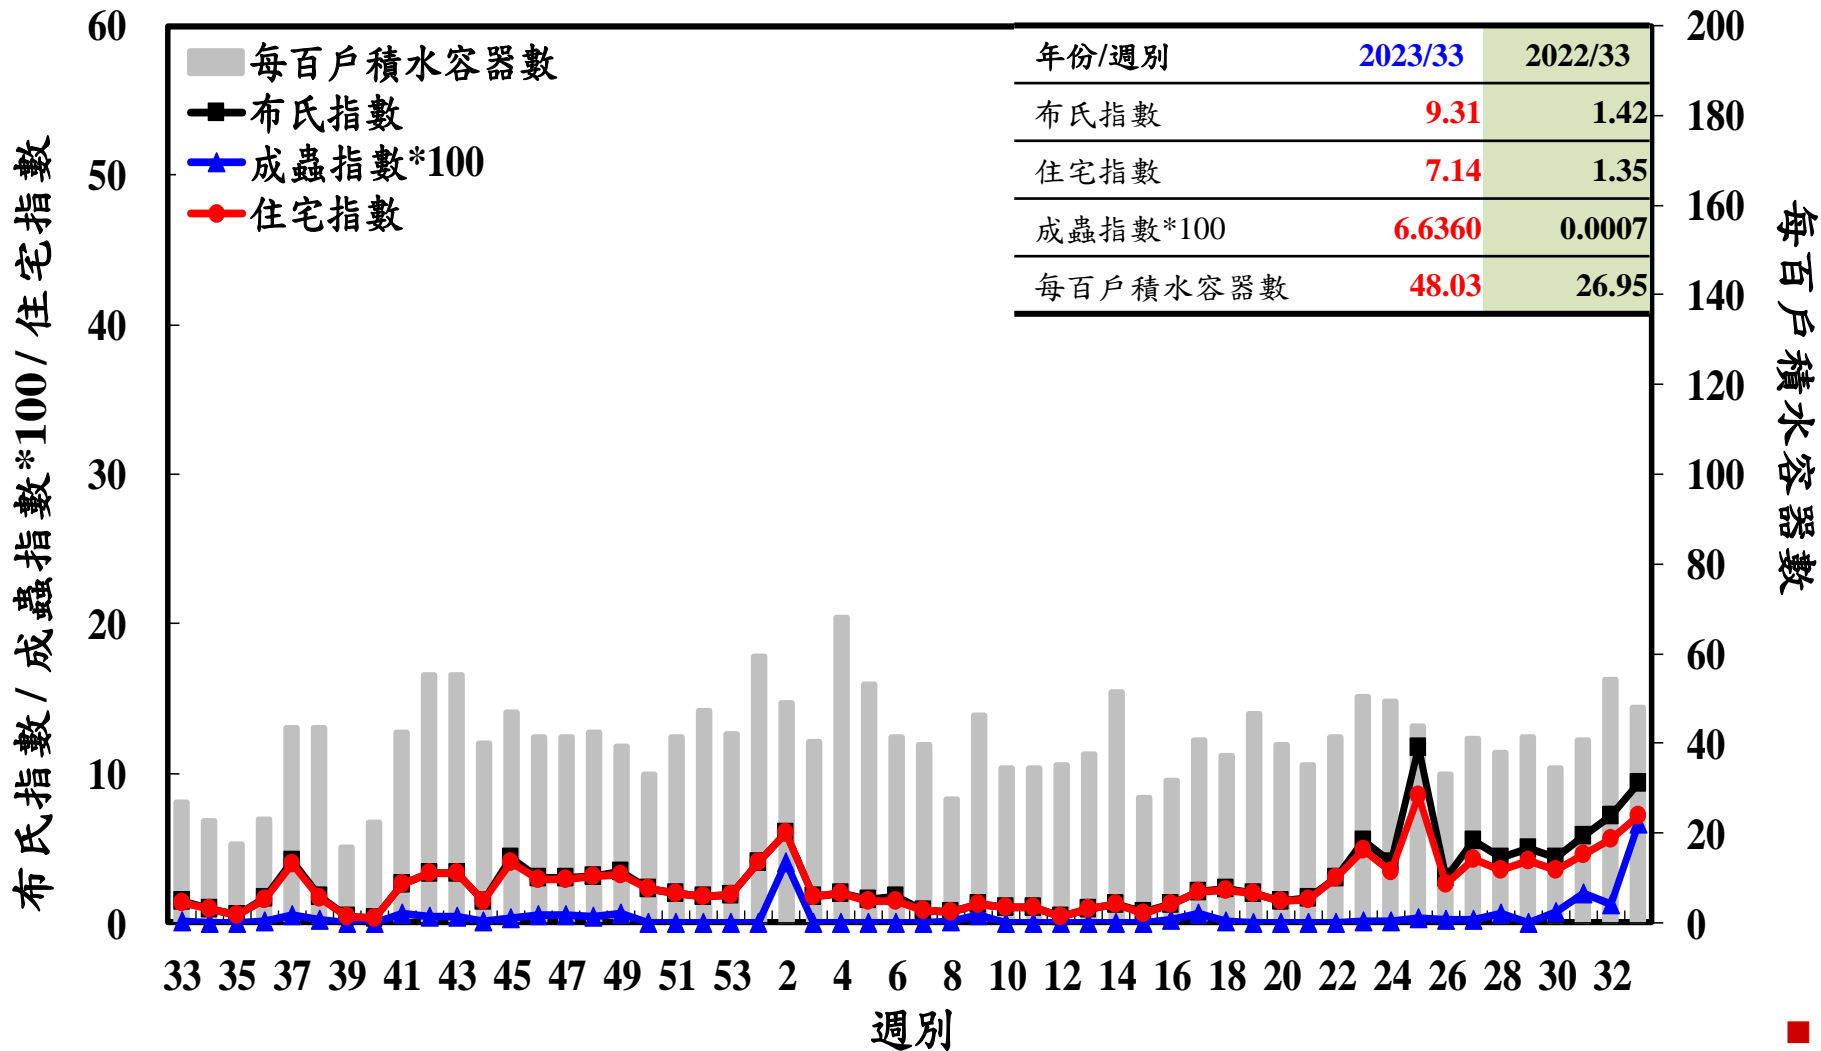

登革熱病媒蚊監測系統-台南市

登革熱病媒蚊監測系統-高雄市

登革熱病媒蚊監測系統-屏東縣