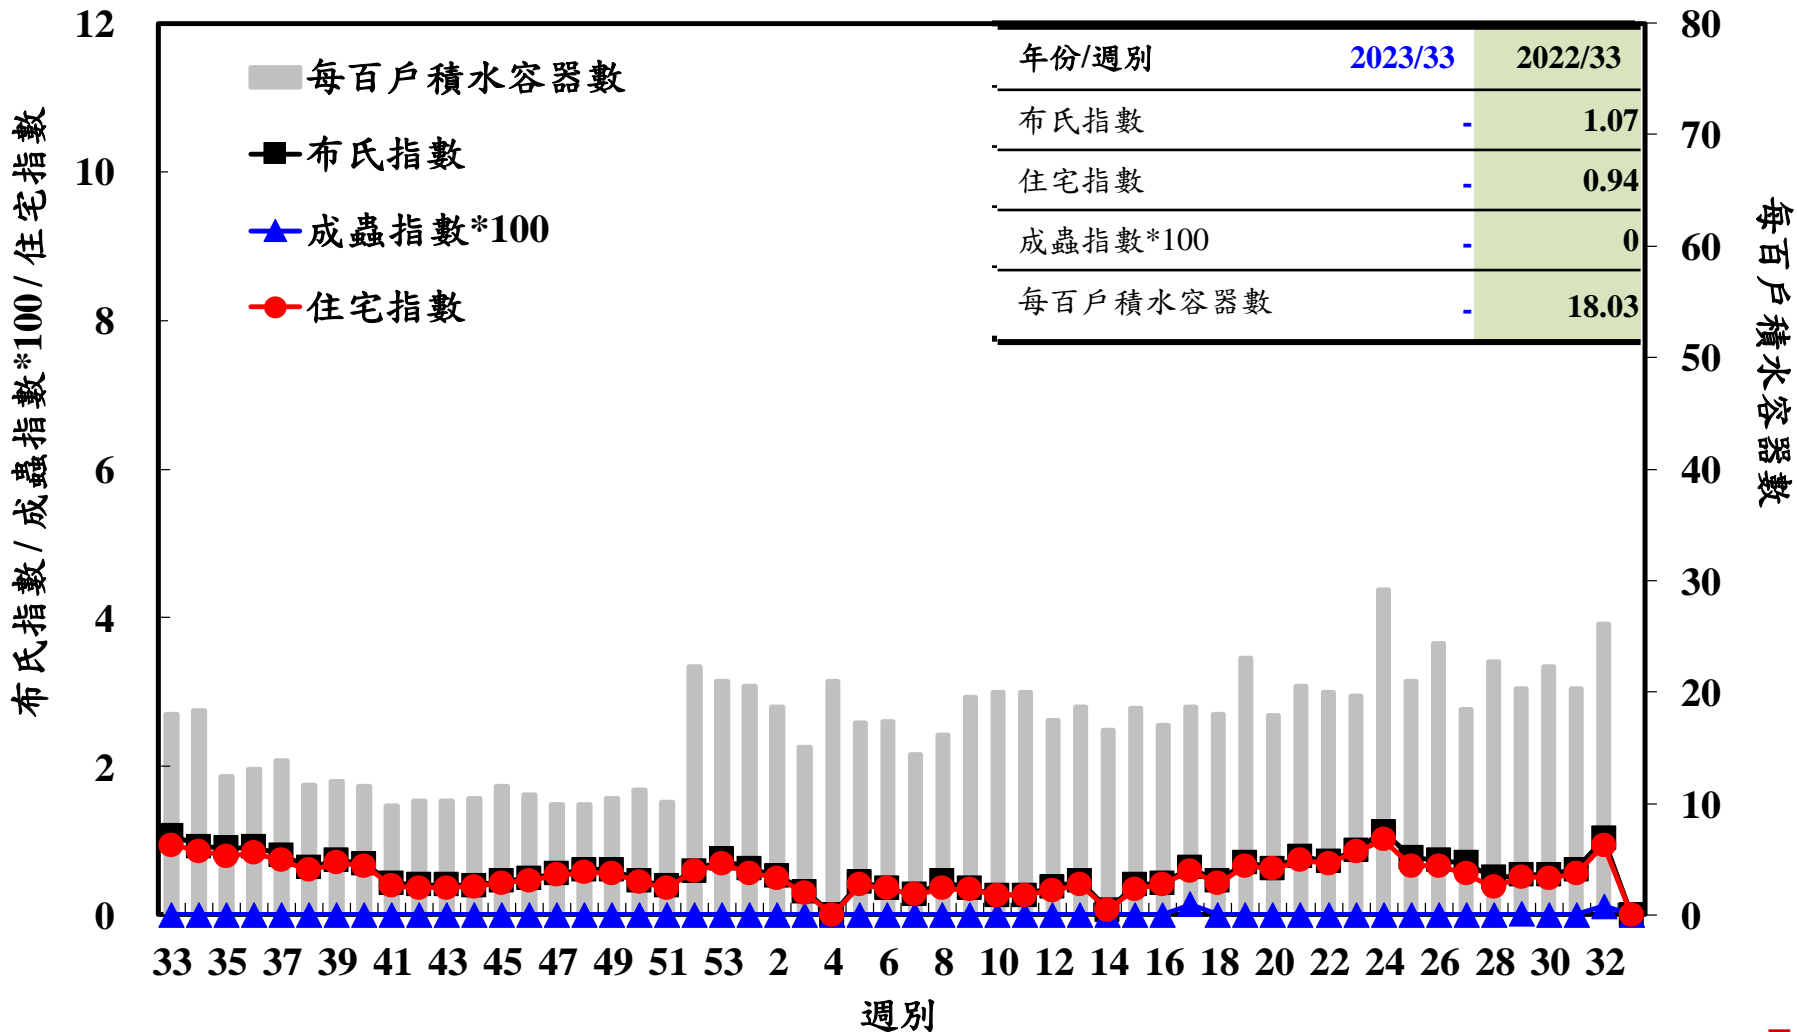

登革熱病媒蚊監測系統-台南市

登革熱病媒蚊監測系統-高雄市

登革熱病媒蚊監測系統-屏東縣