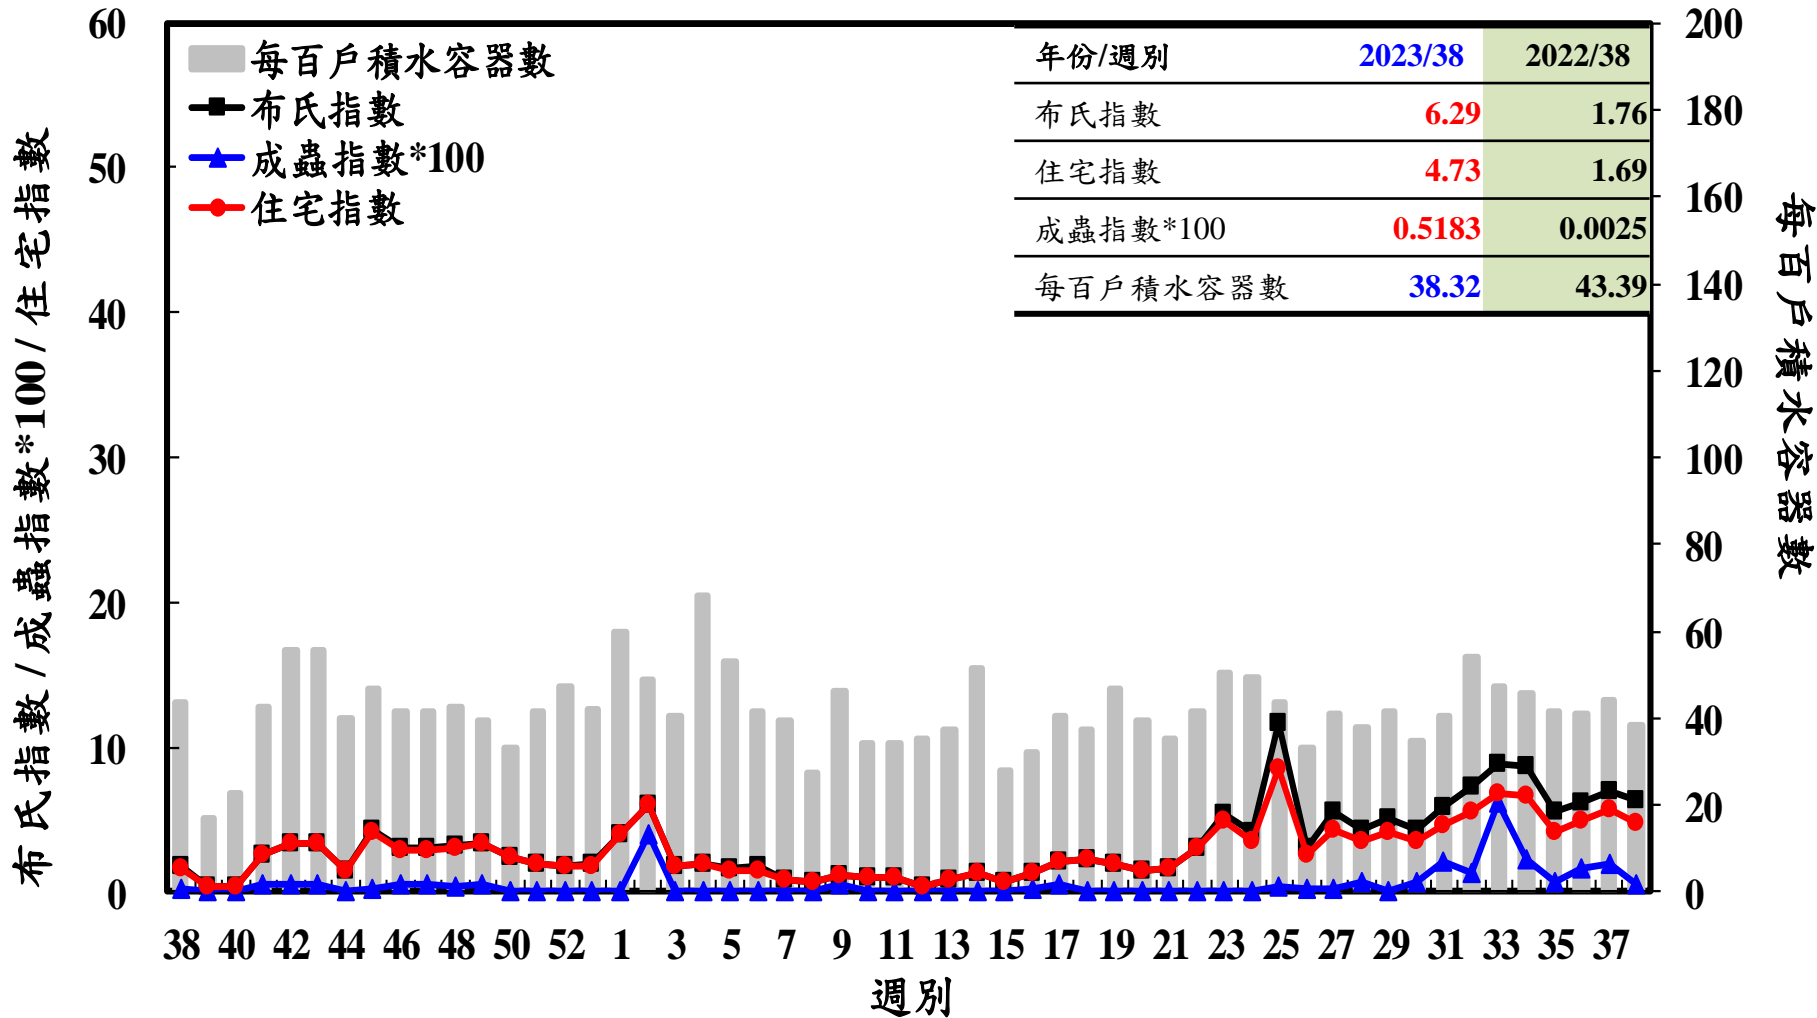

# 登革熱病媒蚊監測系統-台南市

# 登革熱病媒蚊監測系統-高雄市