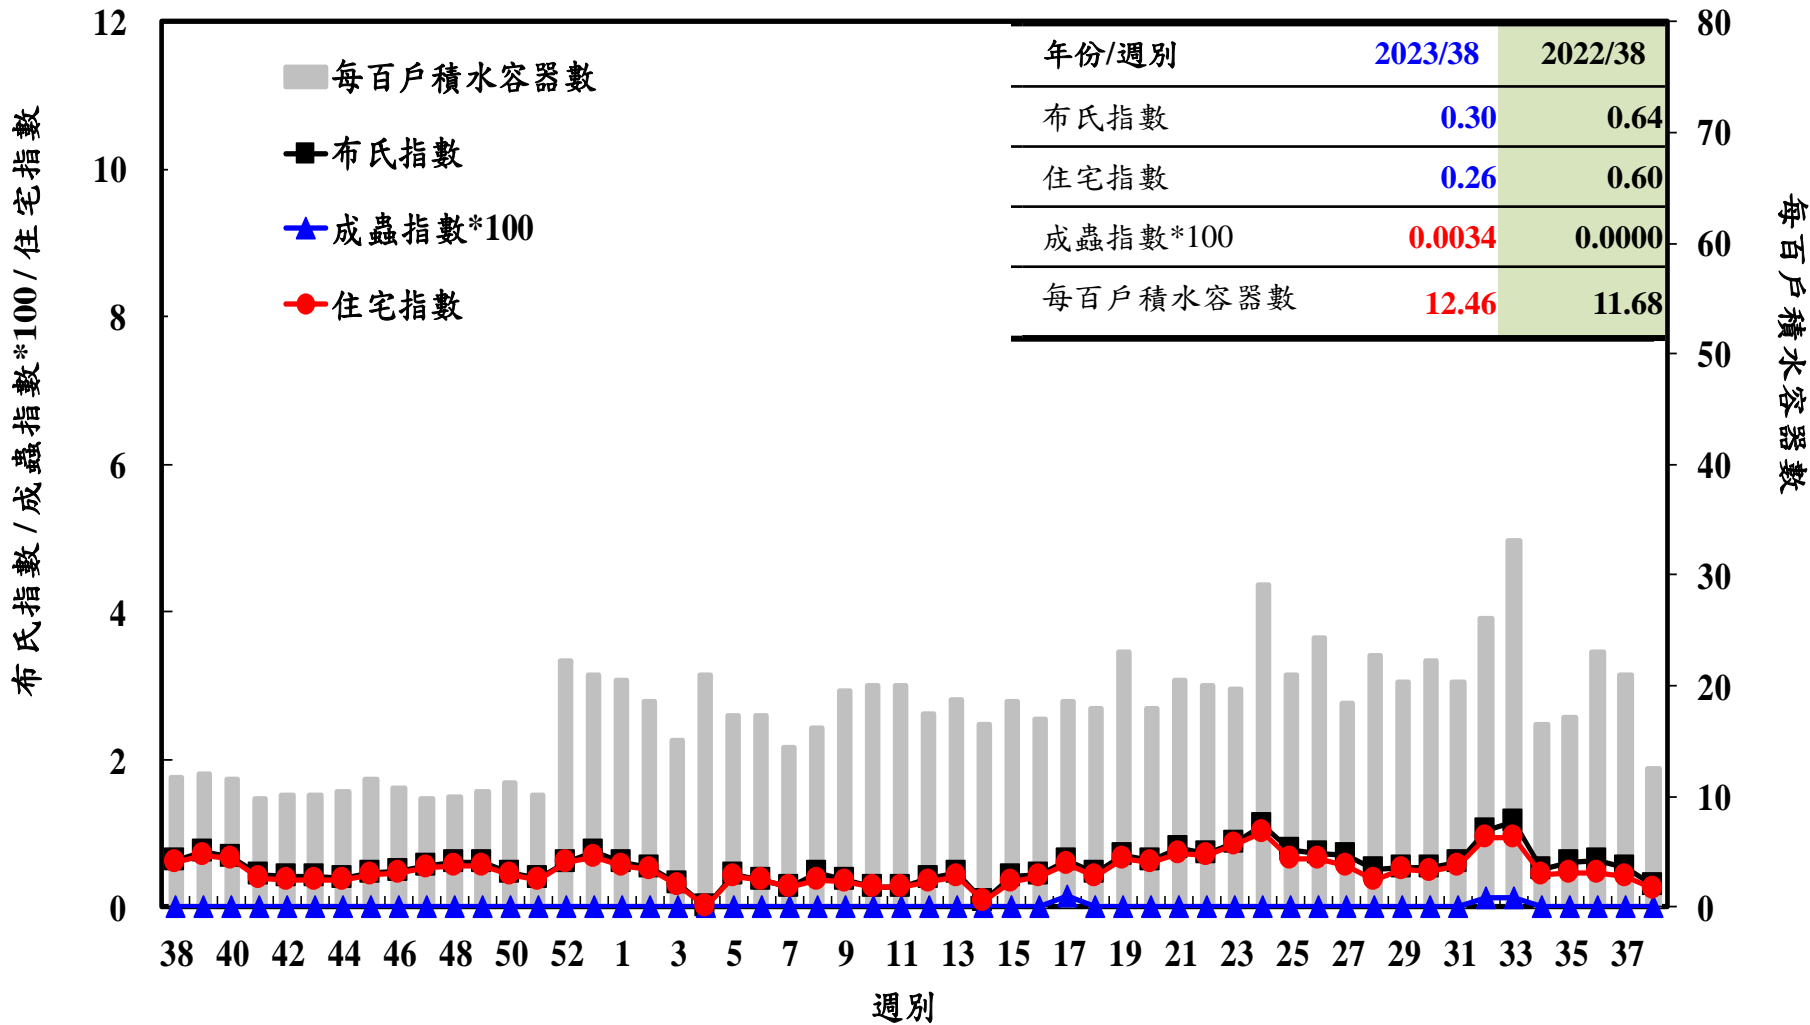

# 登革熱病媒蚊監測系統-台南市

# 登革熱病媒蚊監測系統-高雄市