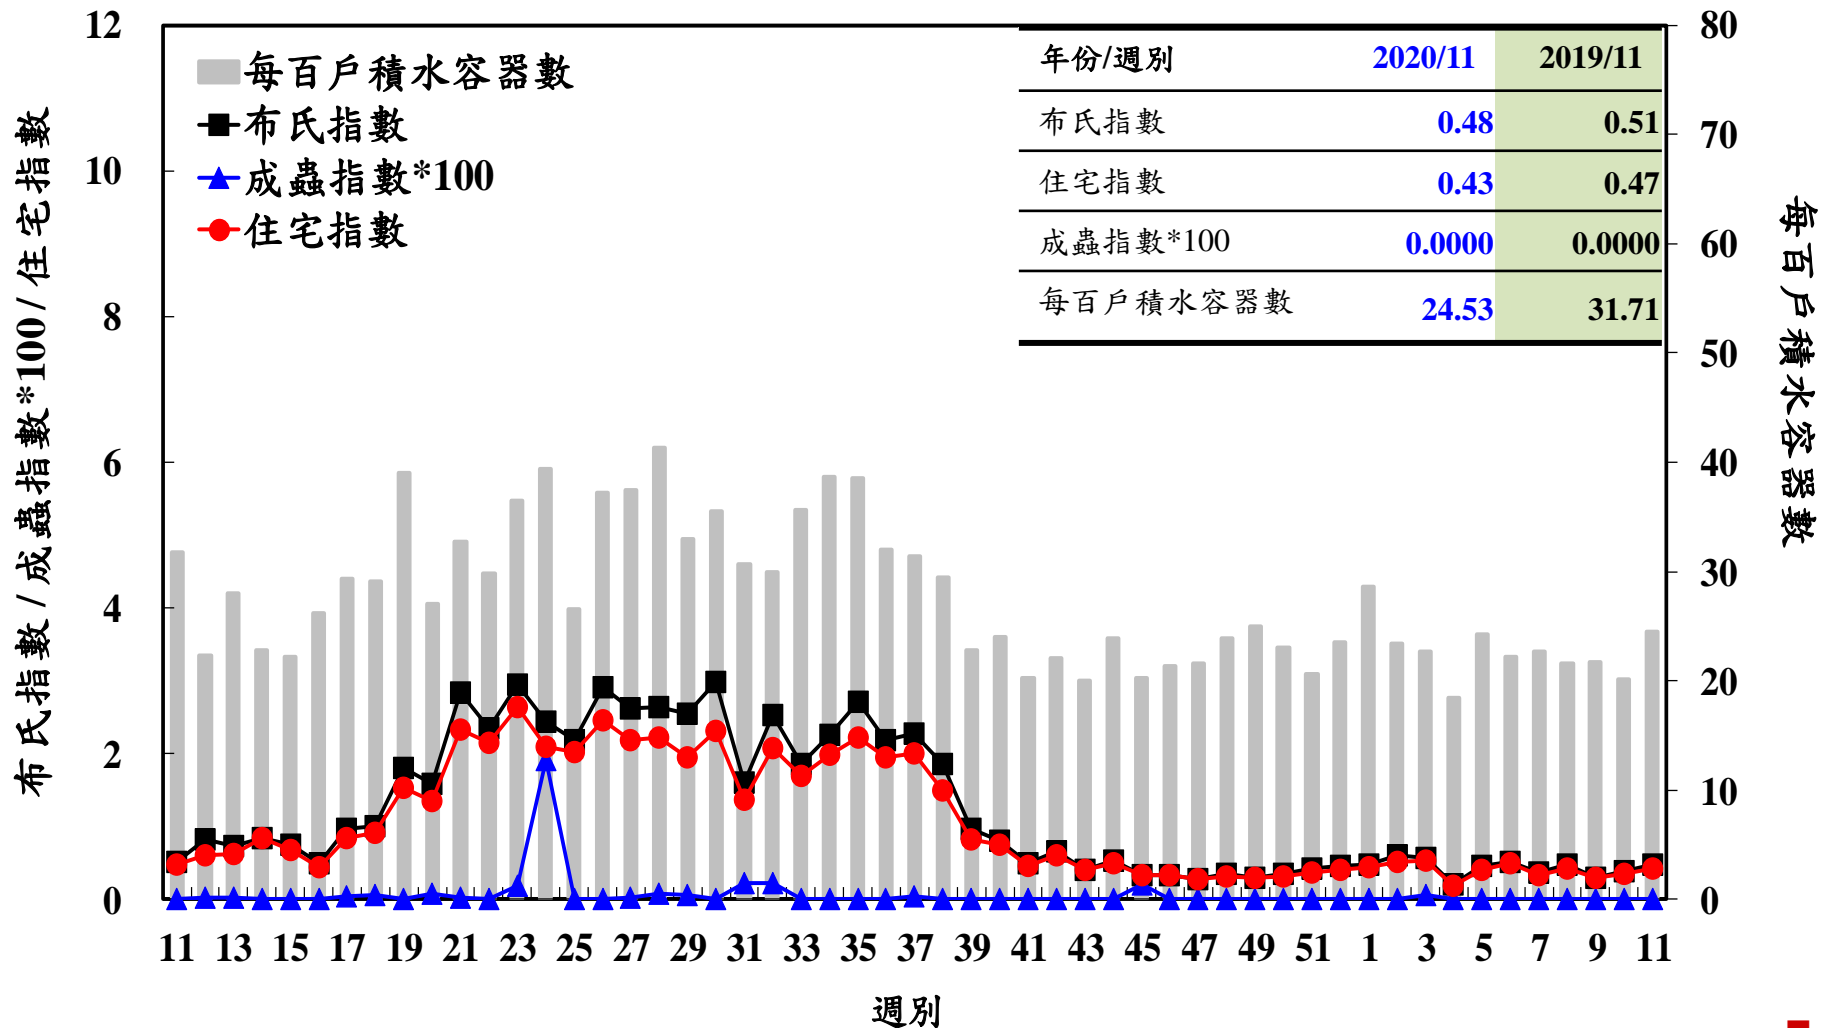

登革熱病媒蚊監測系統-台南市

登革熱病媒蚊監測系統-高雄市

登革熱病媒蚊監測系統-屏東縣