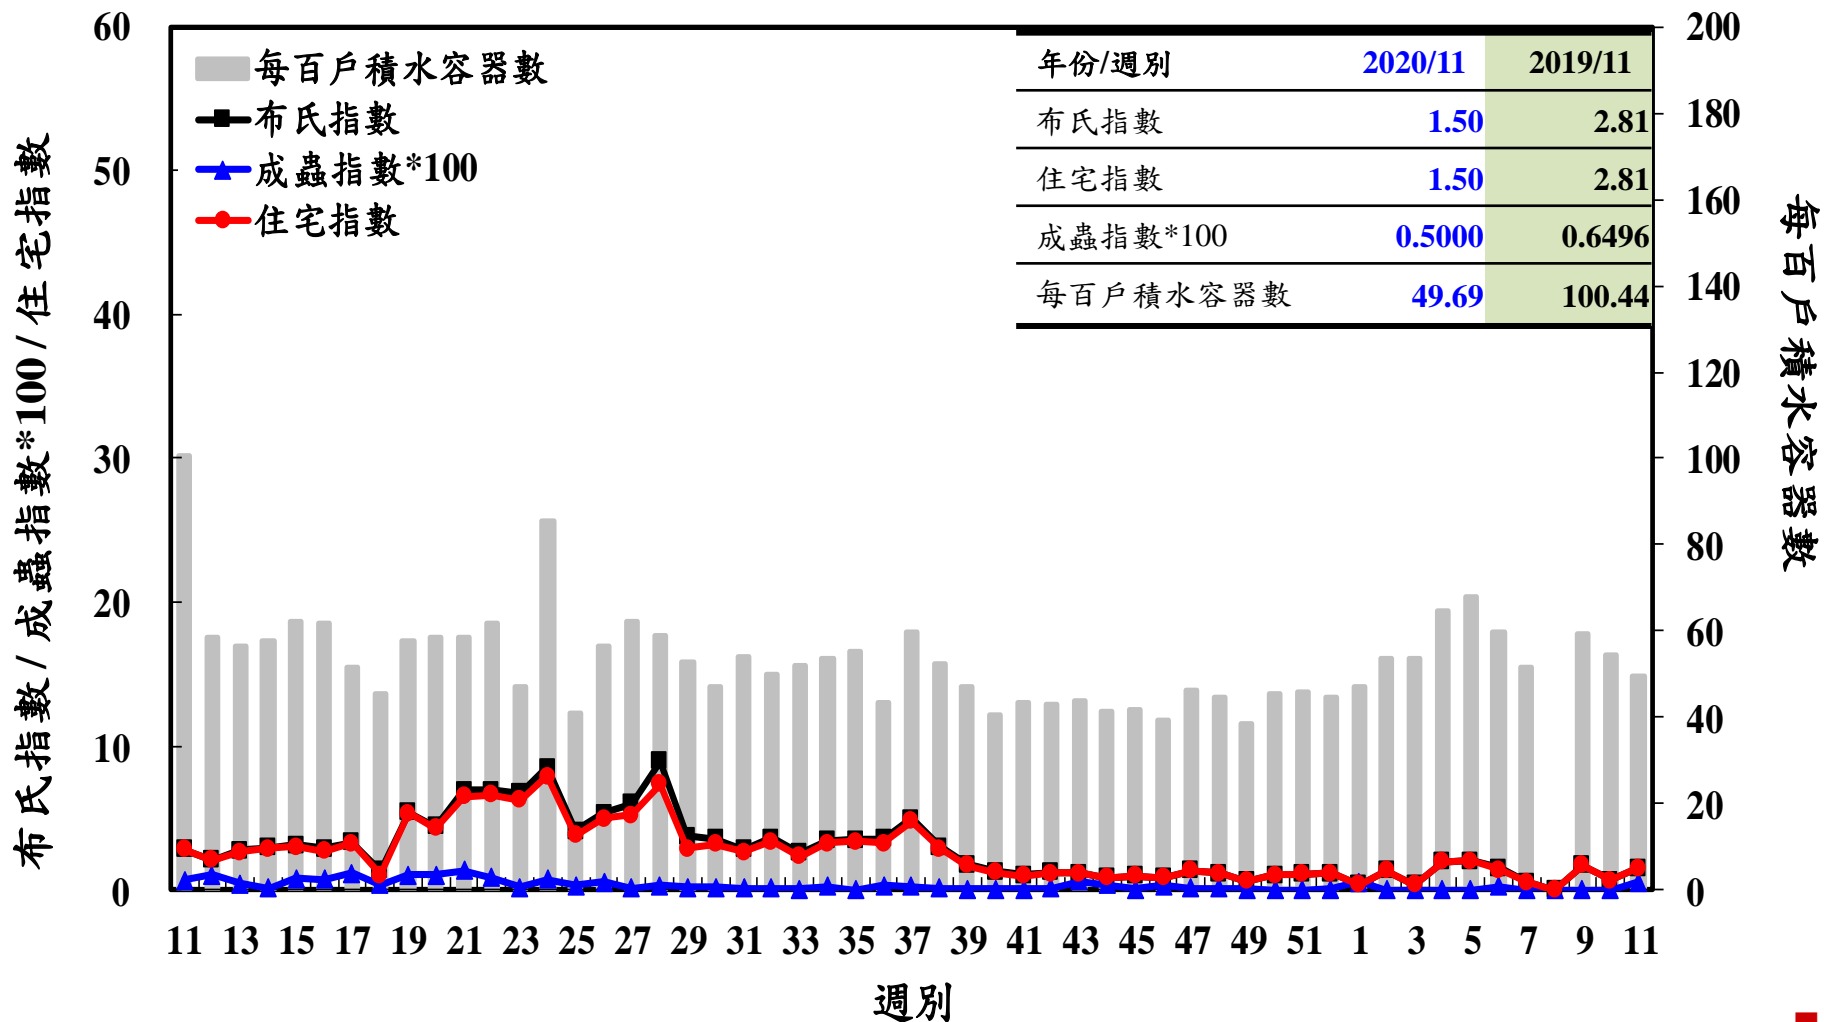

登革熱病媒蚊監測系統-台南市

登革熱病媒蚊監測系統-高雄市

登革熱病媒蚊監測系統-屏東縣