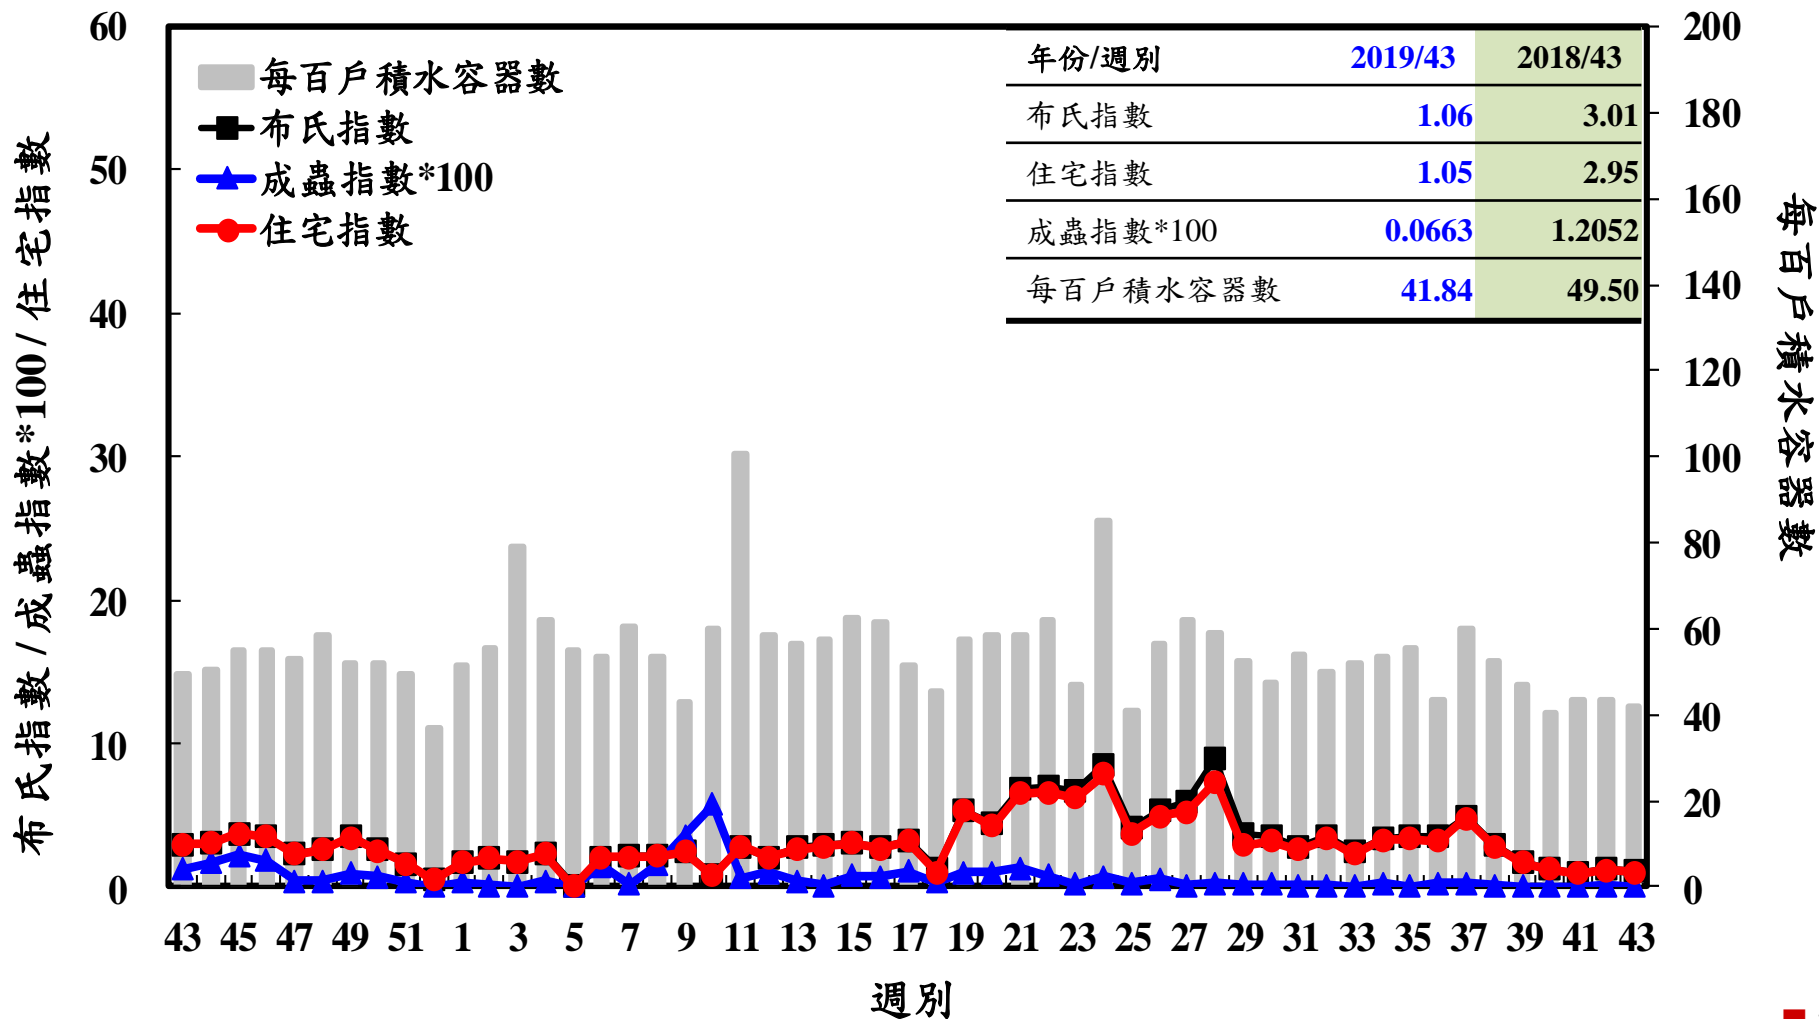

登革熱病媒蚊監測系統-台南市

登革熱病媒蚊監測系統-高雄市

登革熱病媒蚊監測系統-屏東縣