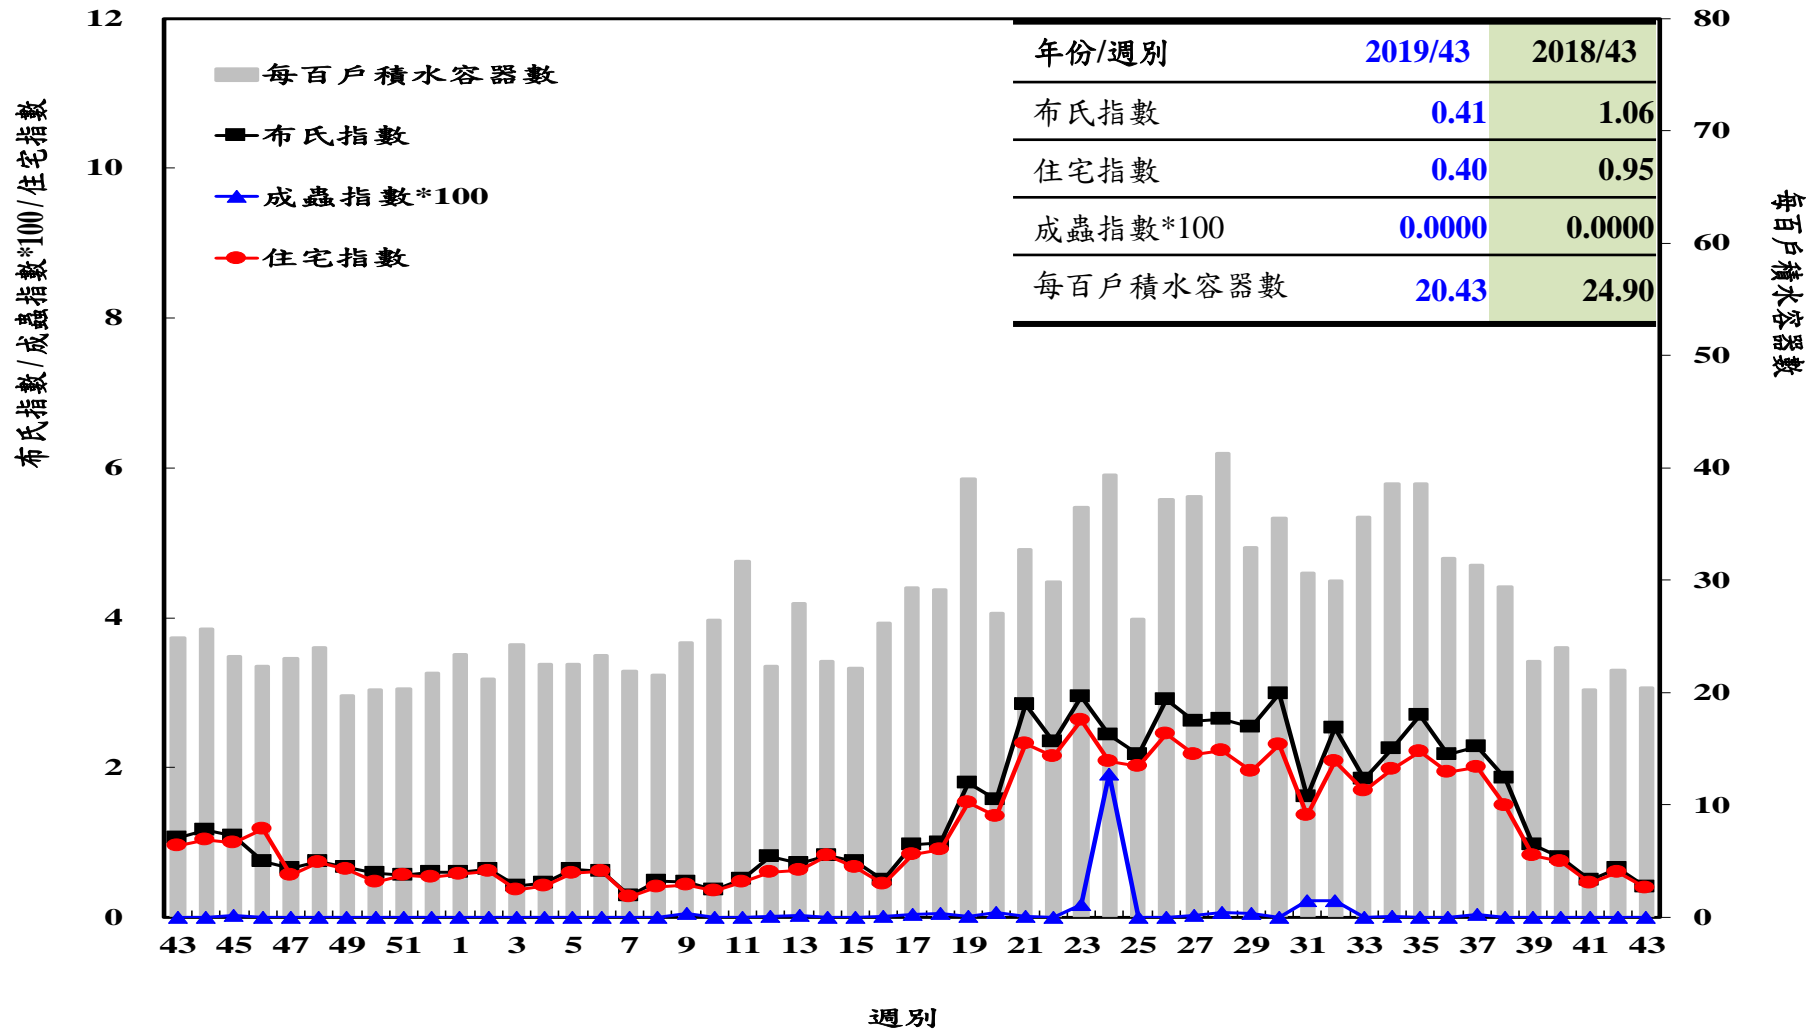

登革熱病媒蚊監測系統-台南市

登革熱病媒蚊監測系統-高雄市

登革熱病媒蚊監測系統-屏東縣