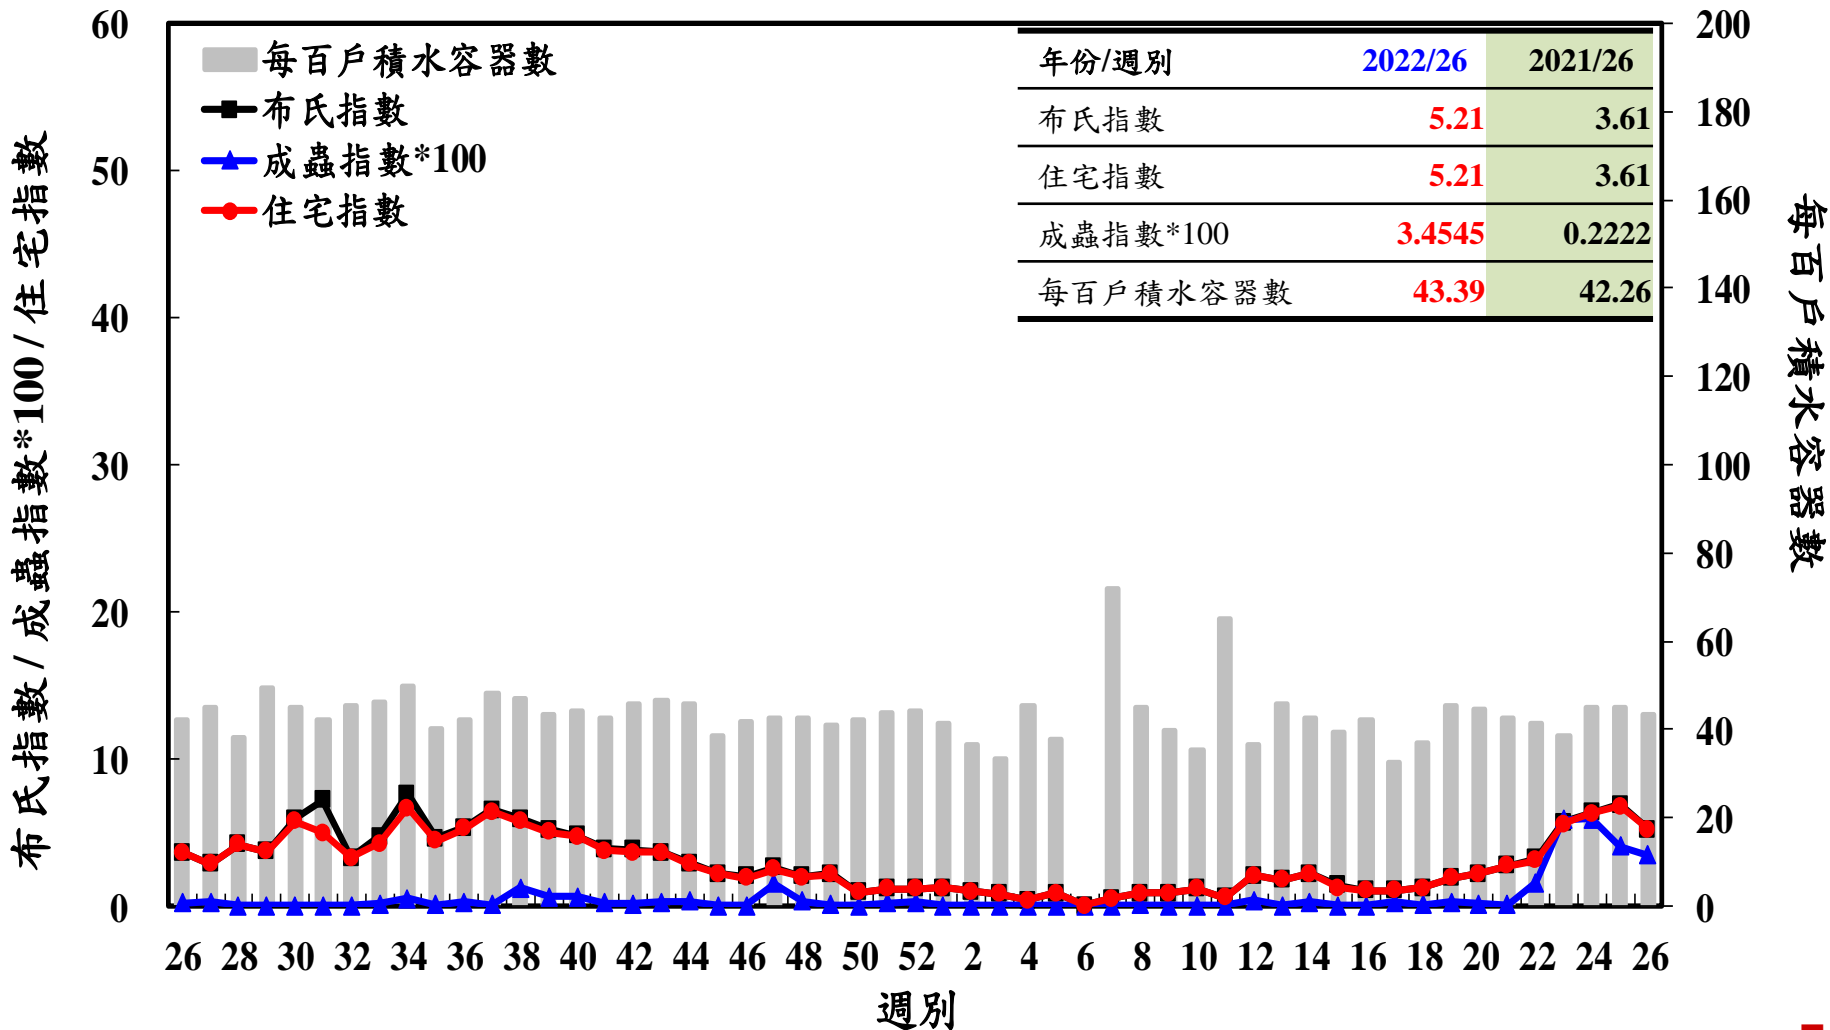

登革熱病媒蚊監測系統-台南市

登革熱病媒蚊監測系統-高雄市

登革熱病媒蚊監測系統-屏東縣