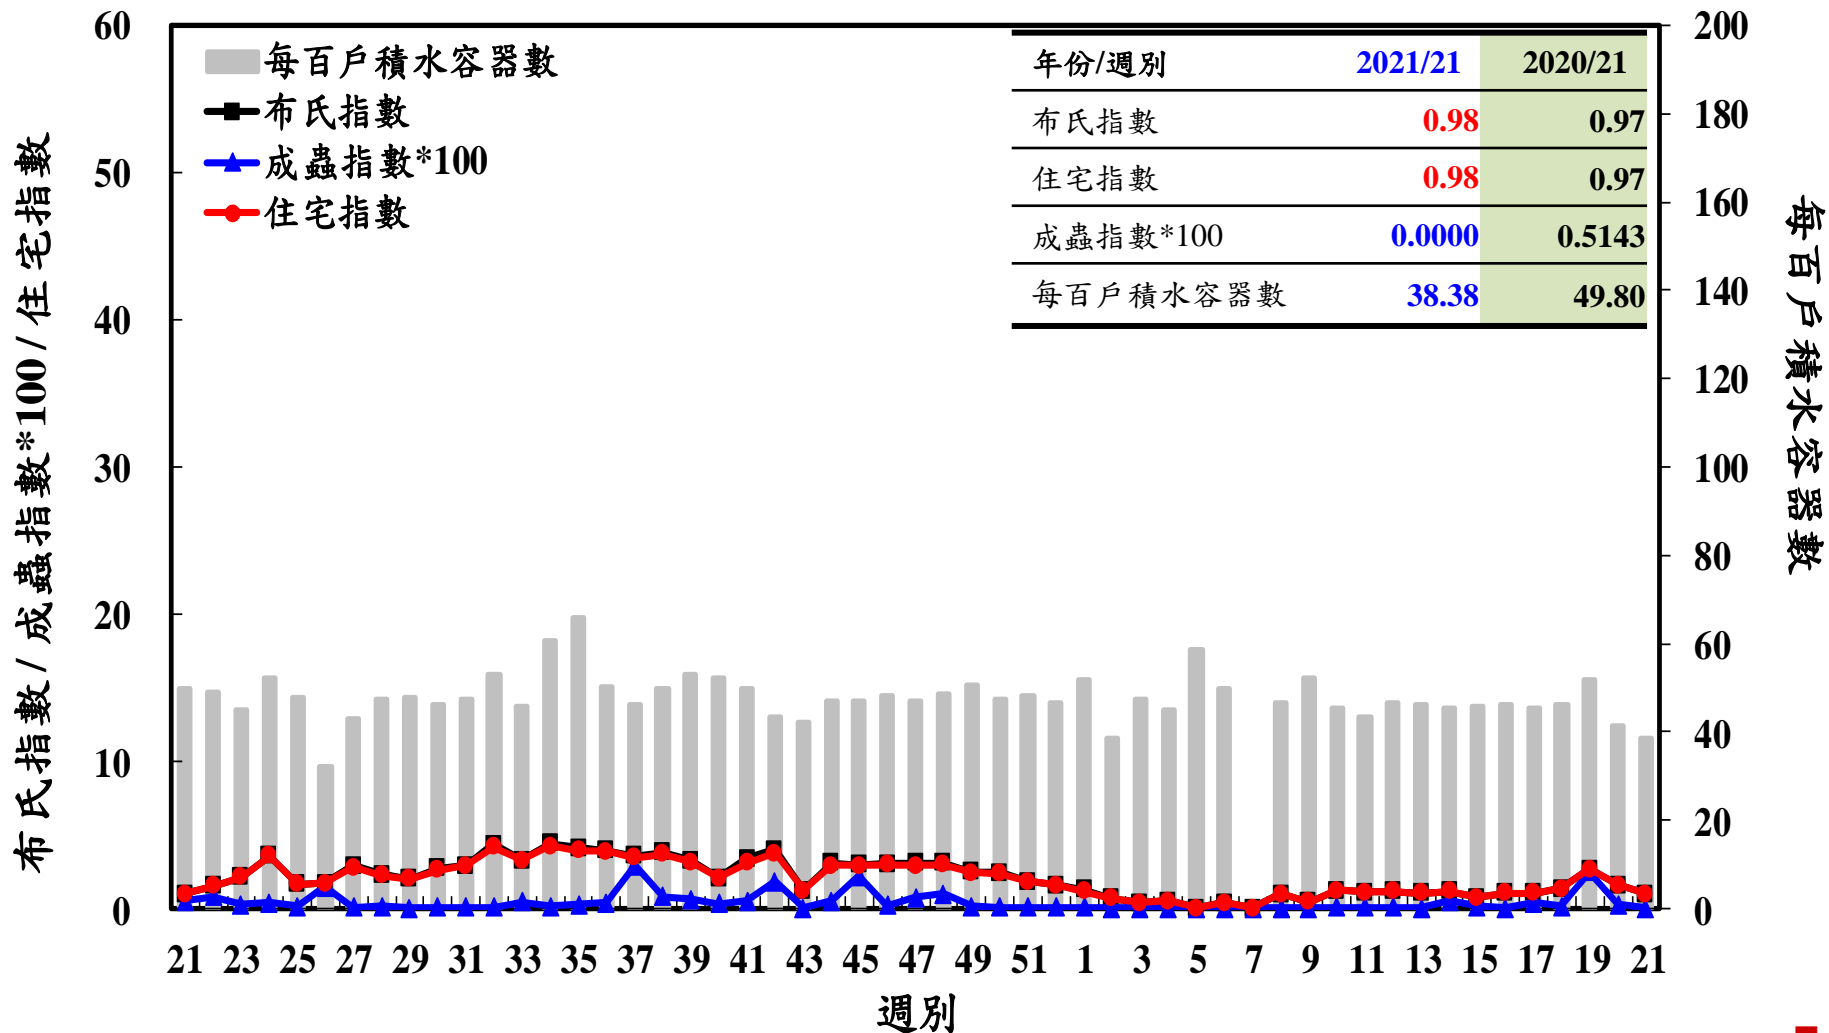

登革熱病媒蚊監測系統-台南市

登革熱病媒蚊監測系統-高雄市

登革熱病媒蚊監測系統-屏東縣