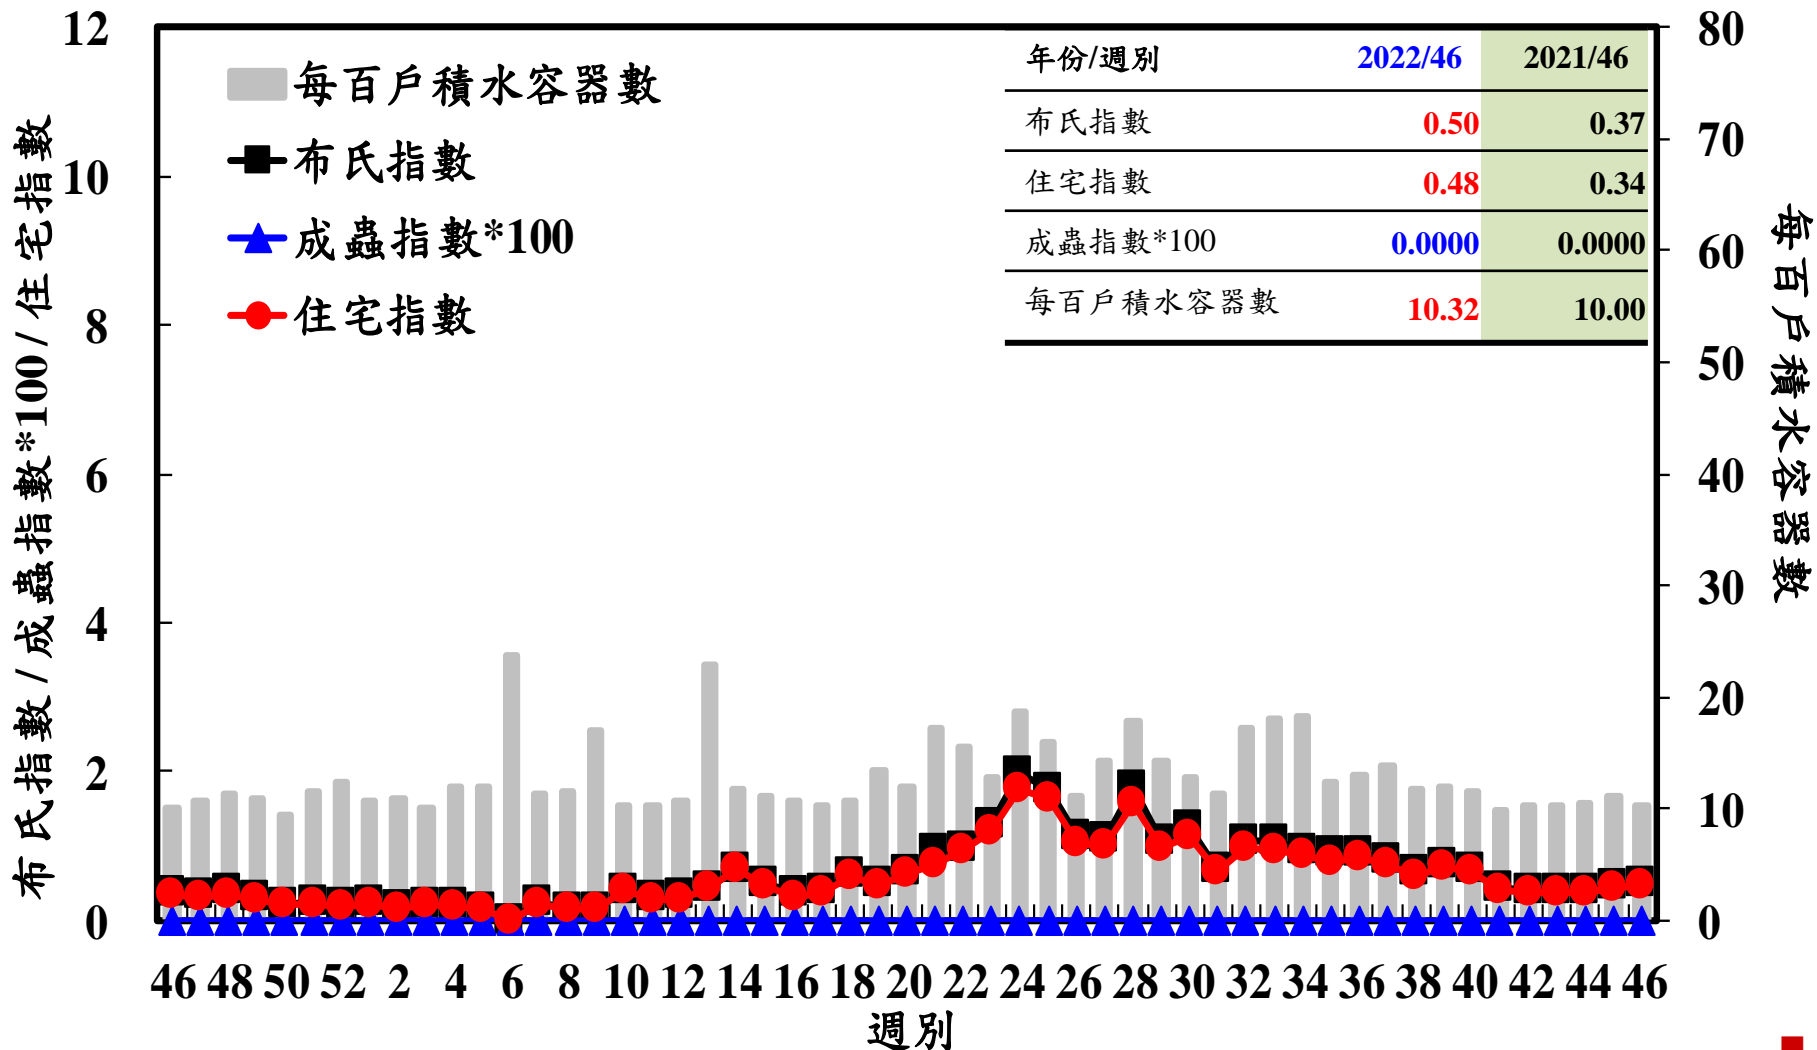

登革熱病媒蚊監測系統-台南市

登革熱病媒蚊監測系統-高雄市

登革熱病媒蚊監測系統-屏東縣