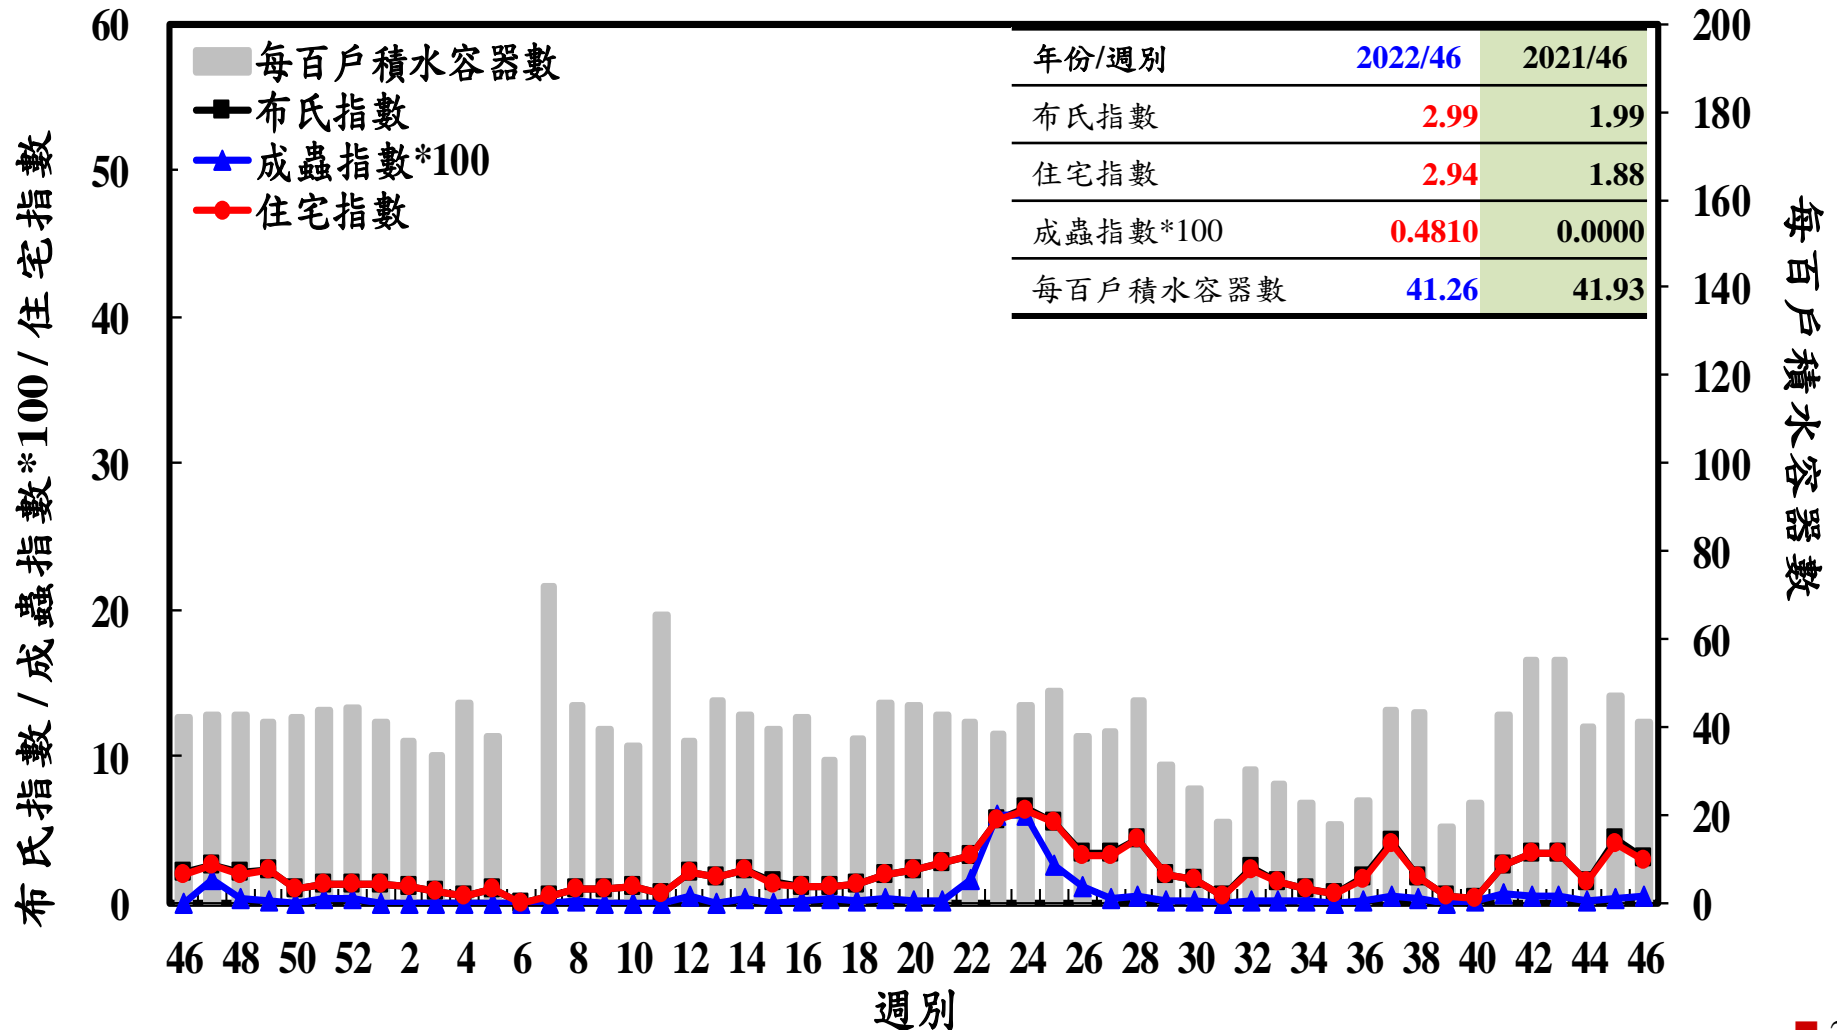

登革熱病媒蚊監測系統-台南市

登革熱病媒蚊監測系統-高雄市

登革熱病媒蚊監測系統-屏東縣