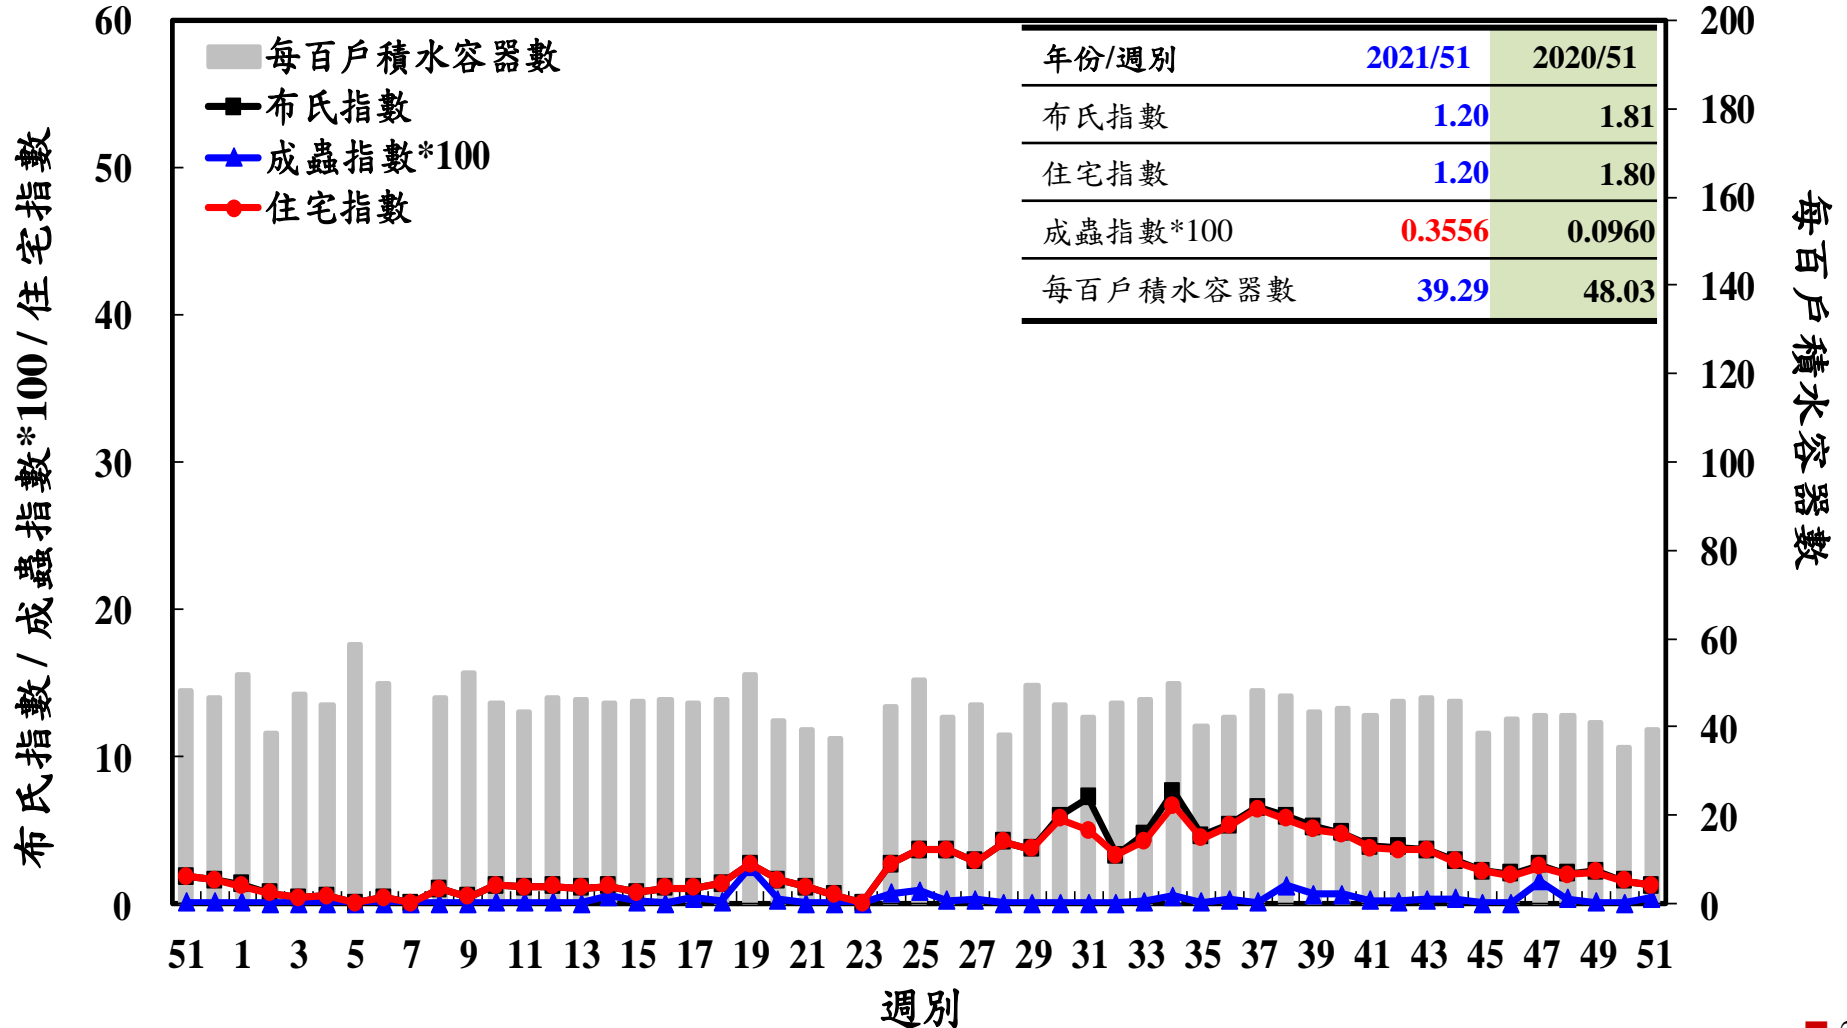

登革熱病媒蚊監測系統-台南市

布氏指數 / 成蟲指數*100 / 住宅指數

每百戶積水容器數

登革熱病媒蚊監測系統-高雄市

登革熱病媒蚊監測系統-屏東縣