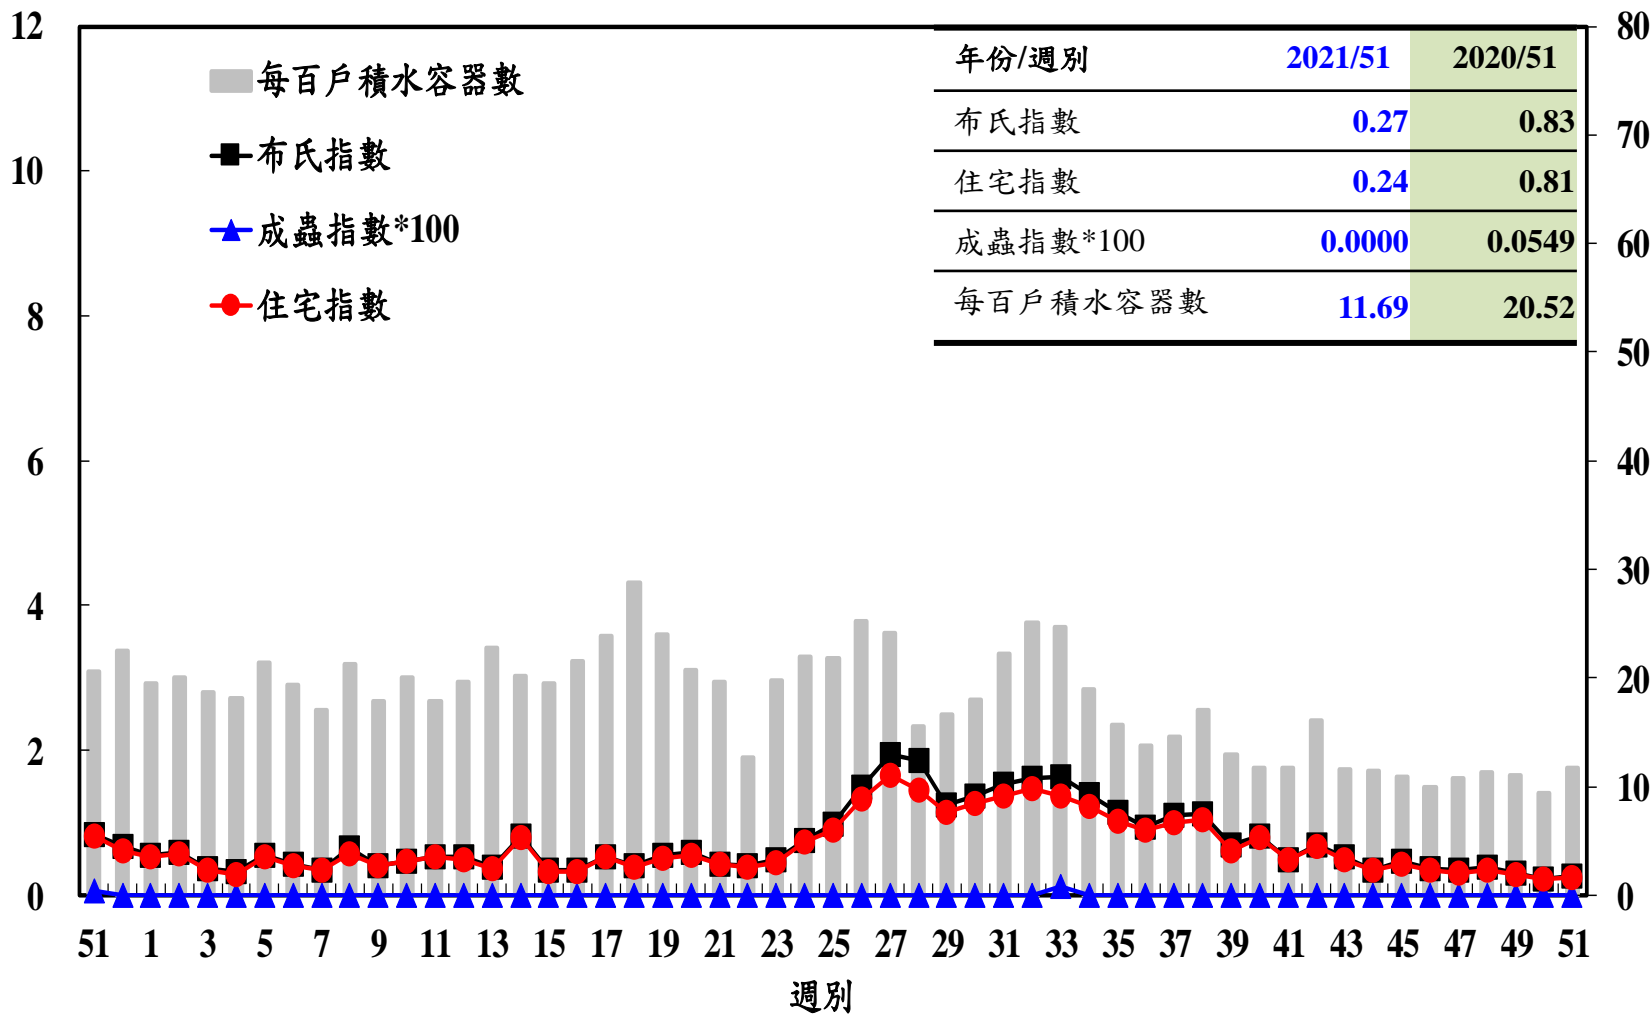

登革熱病媒蚊監測系統-台南市

布氏指數 / 成蟲指數*100 / 住宅指數

每百戶積水容器數

登革熱病媒蚊監測系統-高雄市

登革熱病媒蚊監測系統-屏東縣