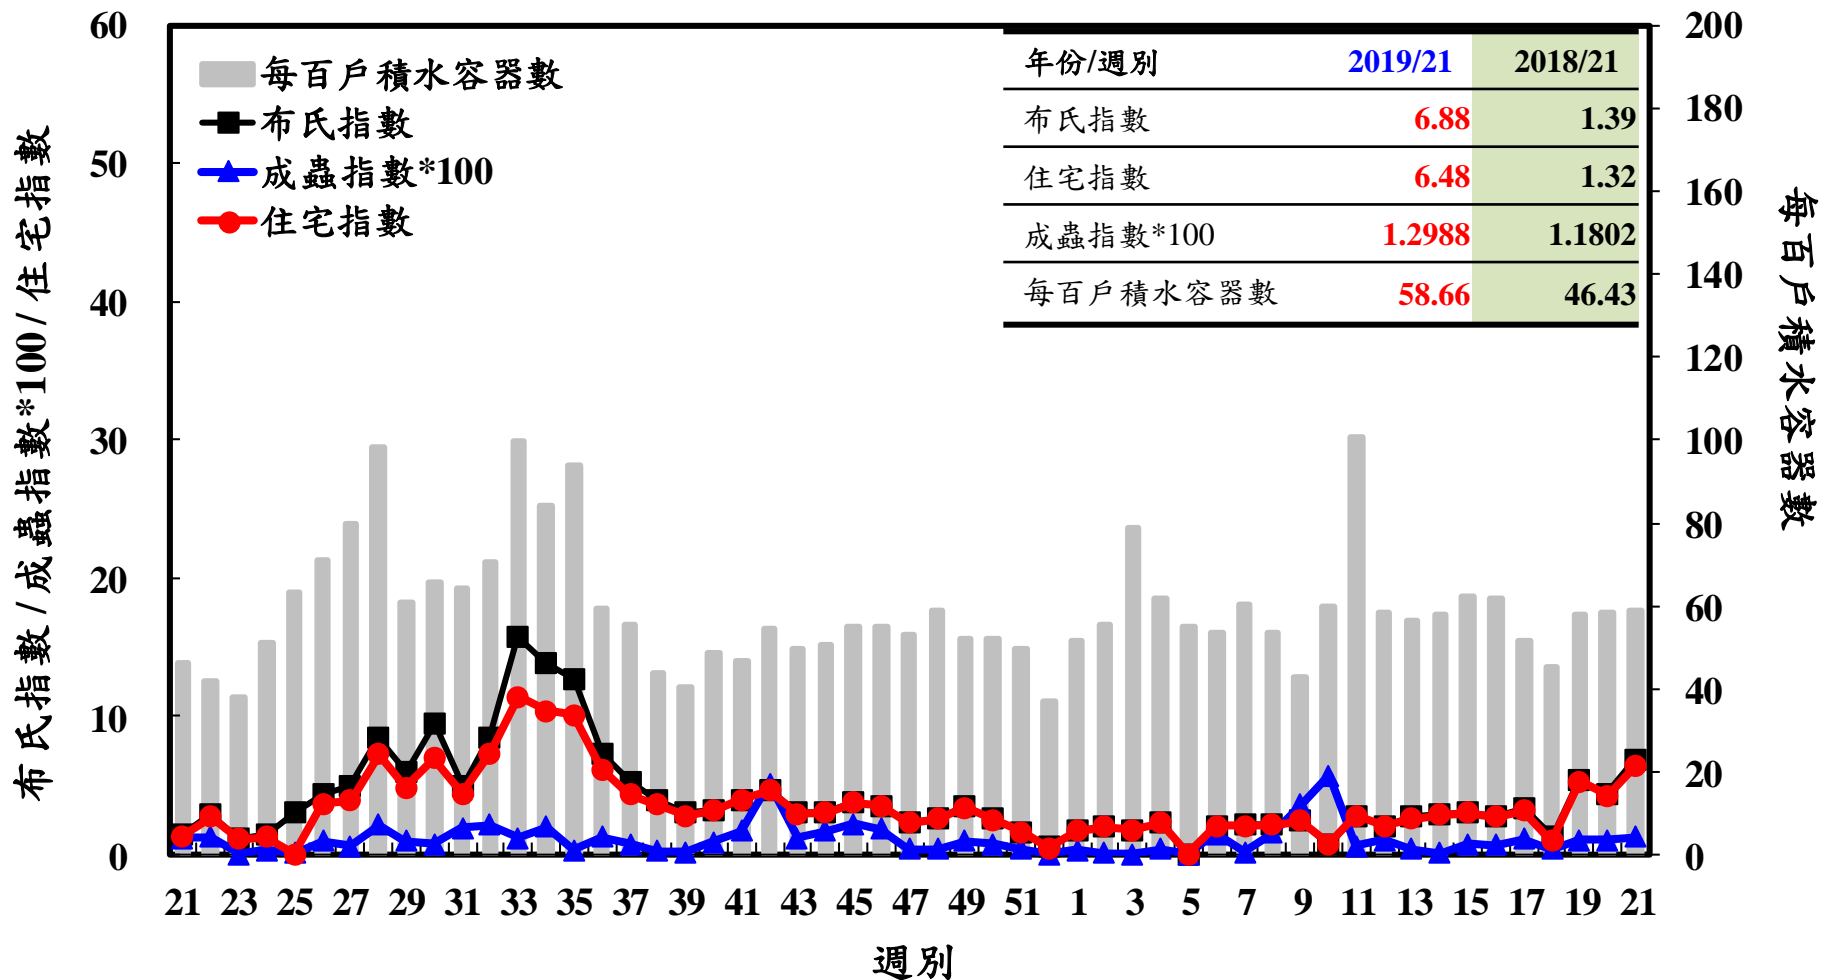

登革熱病媒蚊監測系統-台南市

登革熱病媒蚊監測系統-高雄市

登革熱病媒蚊監測系統-屏東縣