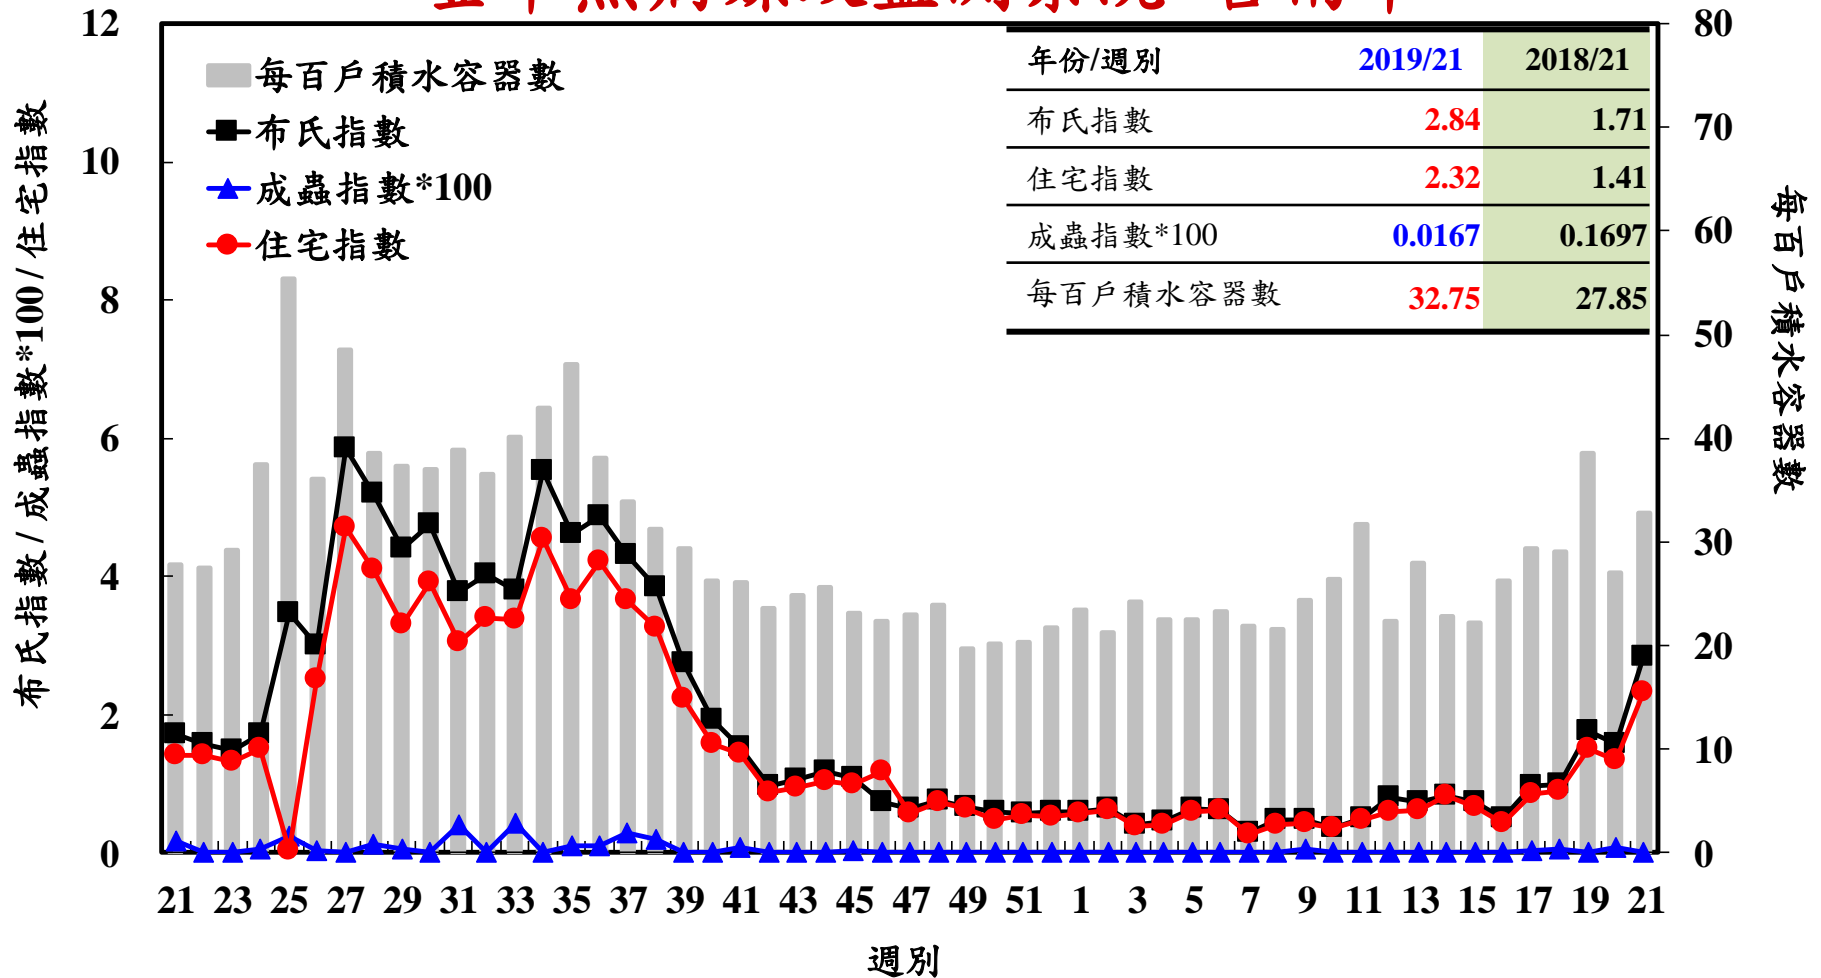

登革熱病媒蚊監測系統-台南市

登革熱病媒蚊監測系統-高雄市

登革熱病媒蚊監測系統-屏東縣