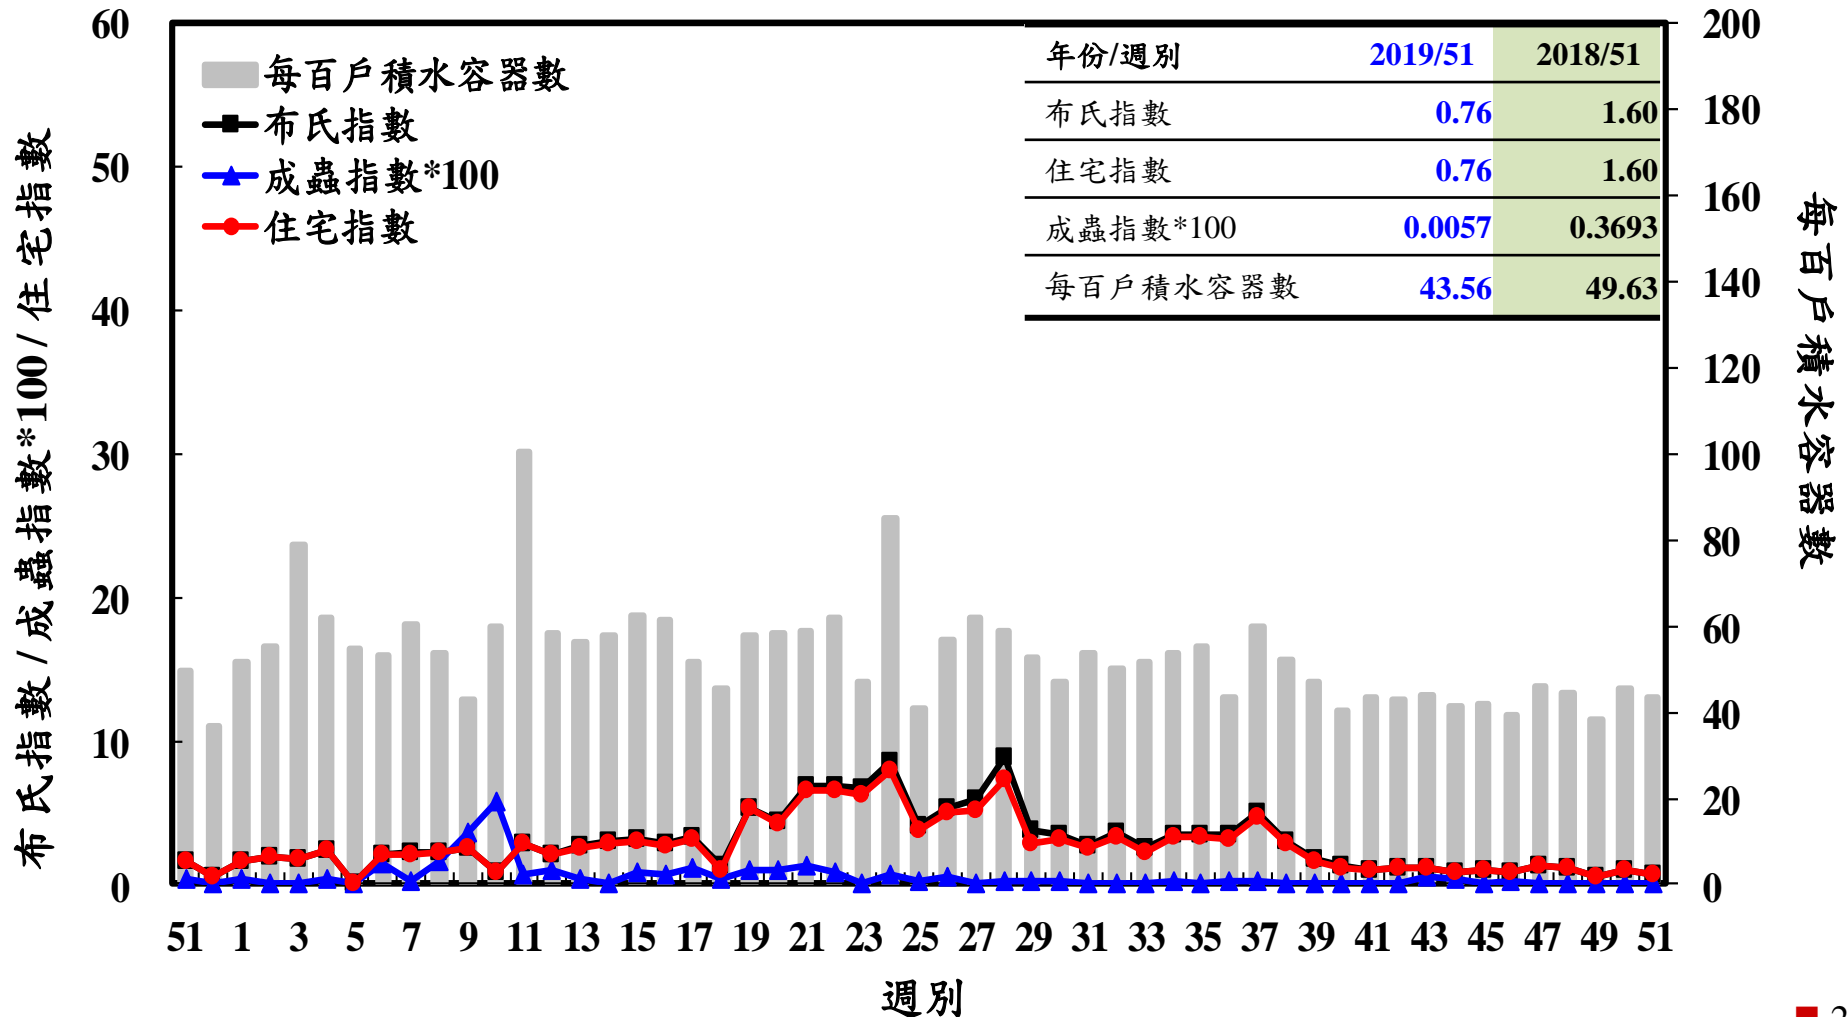

登革熱病媒蚊監測系統-台南市

登革熱病媒蚊監測系統-高雄市

登革熱病媒蚊監測系統-屏東縣