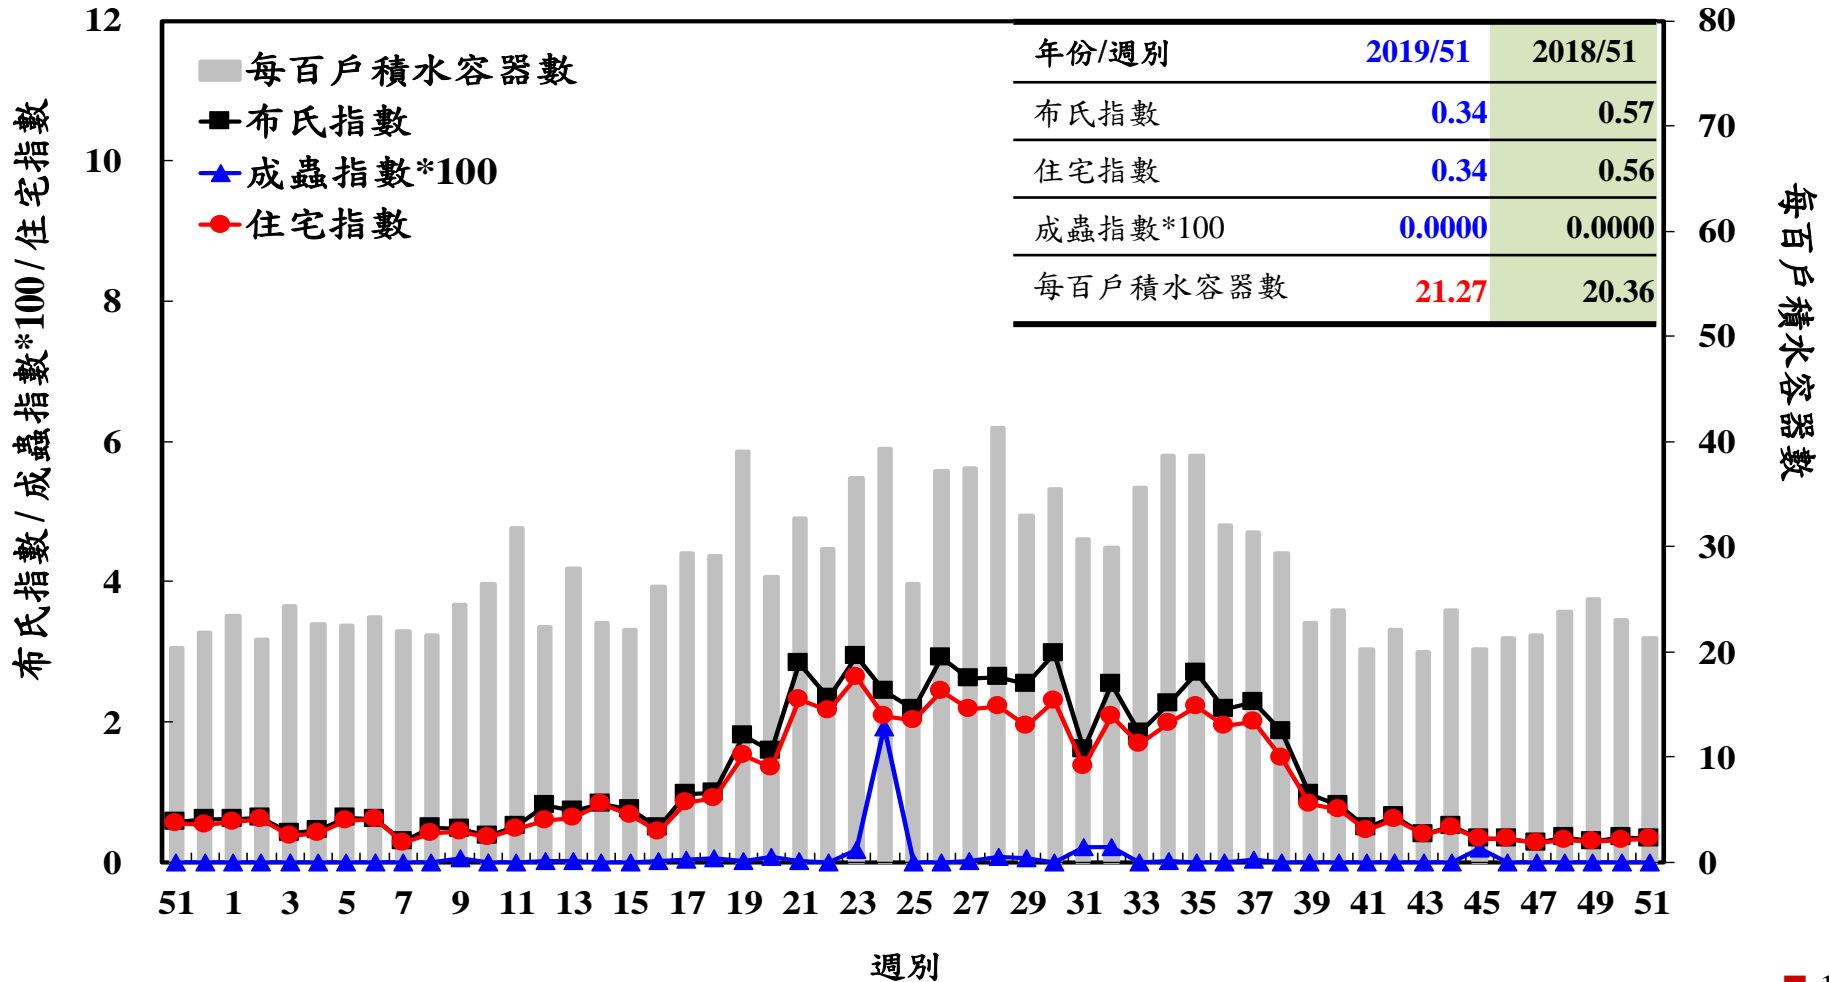

登革熱病媒蚊監測系統-台南市

登革熱病媒蚊監測系統-高雄市

登革熱病媒蚊監測系統-屏東縣