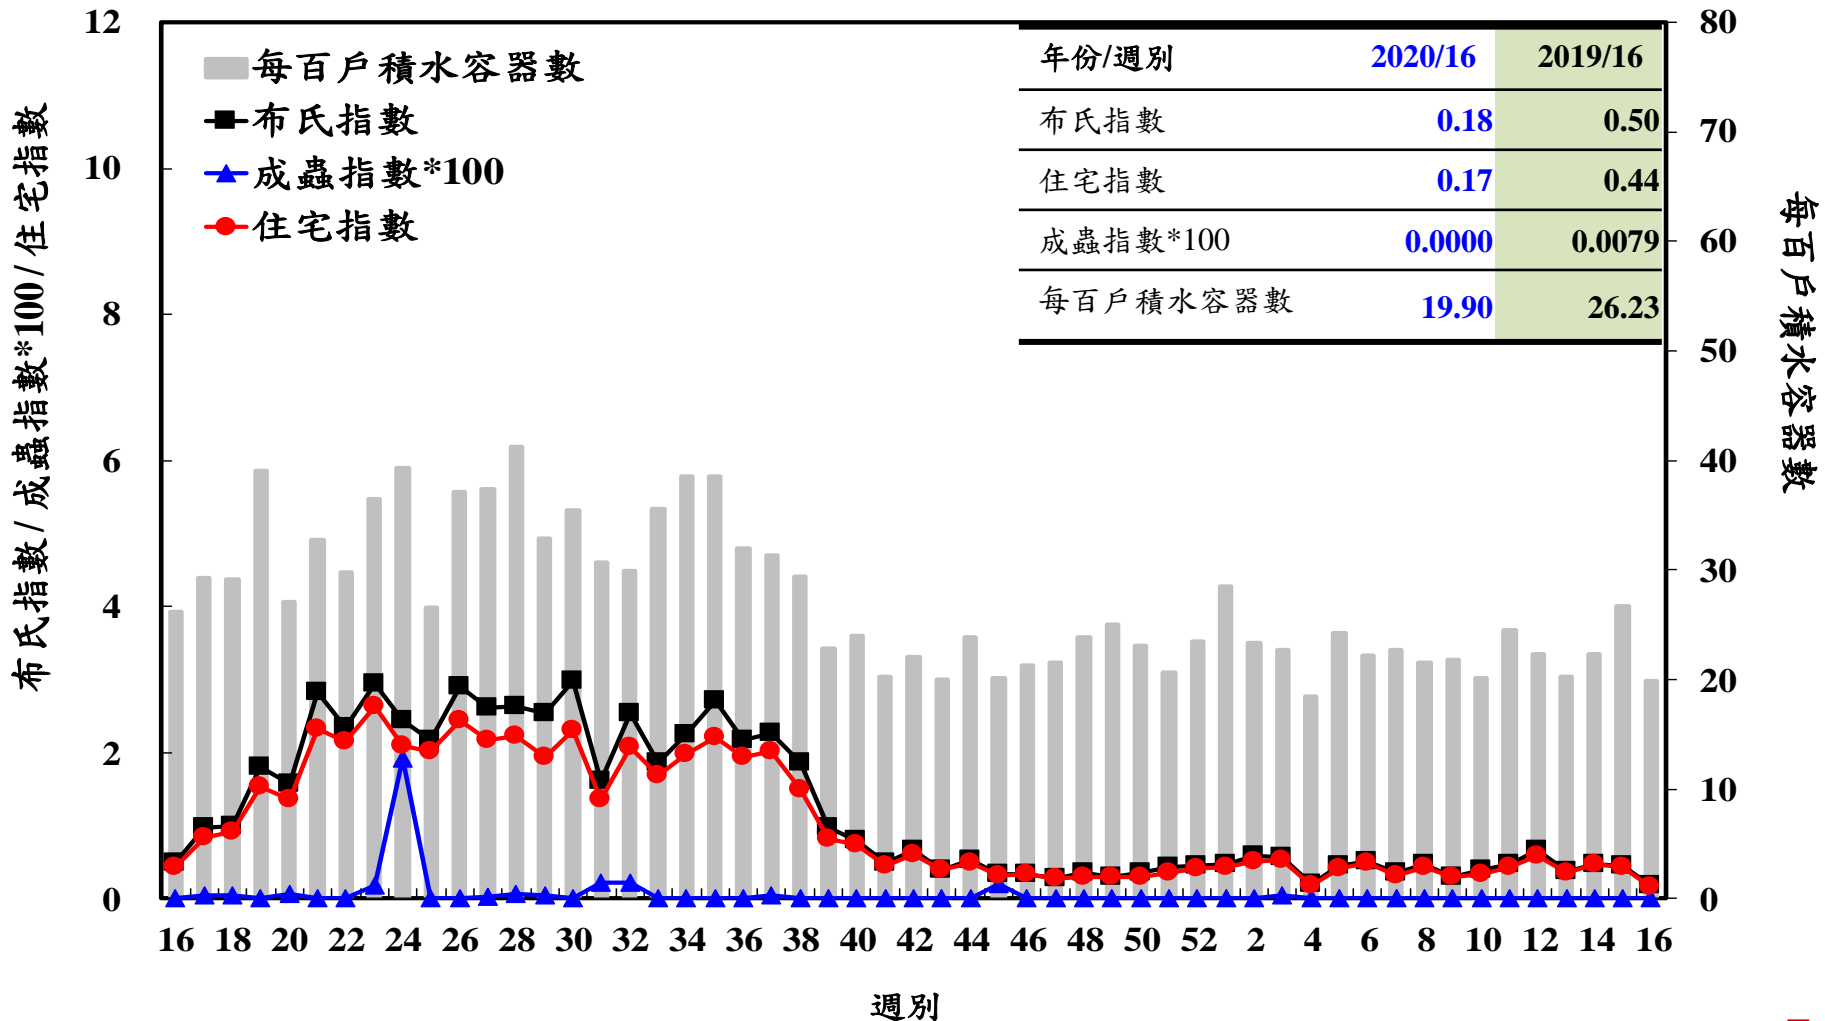

登革熱病媒蚊監測系統-台南市

登革熱病媒蚊監測系統-高雄市

登革熱病媒蚊監測系統-屏東縣