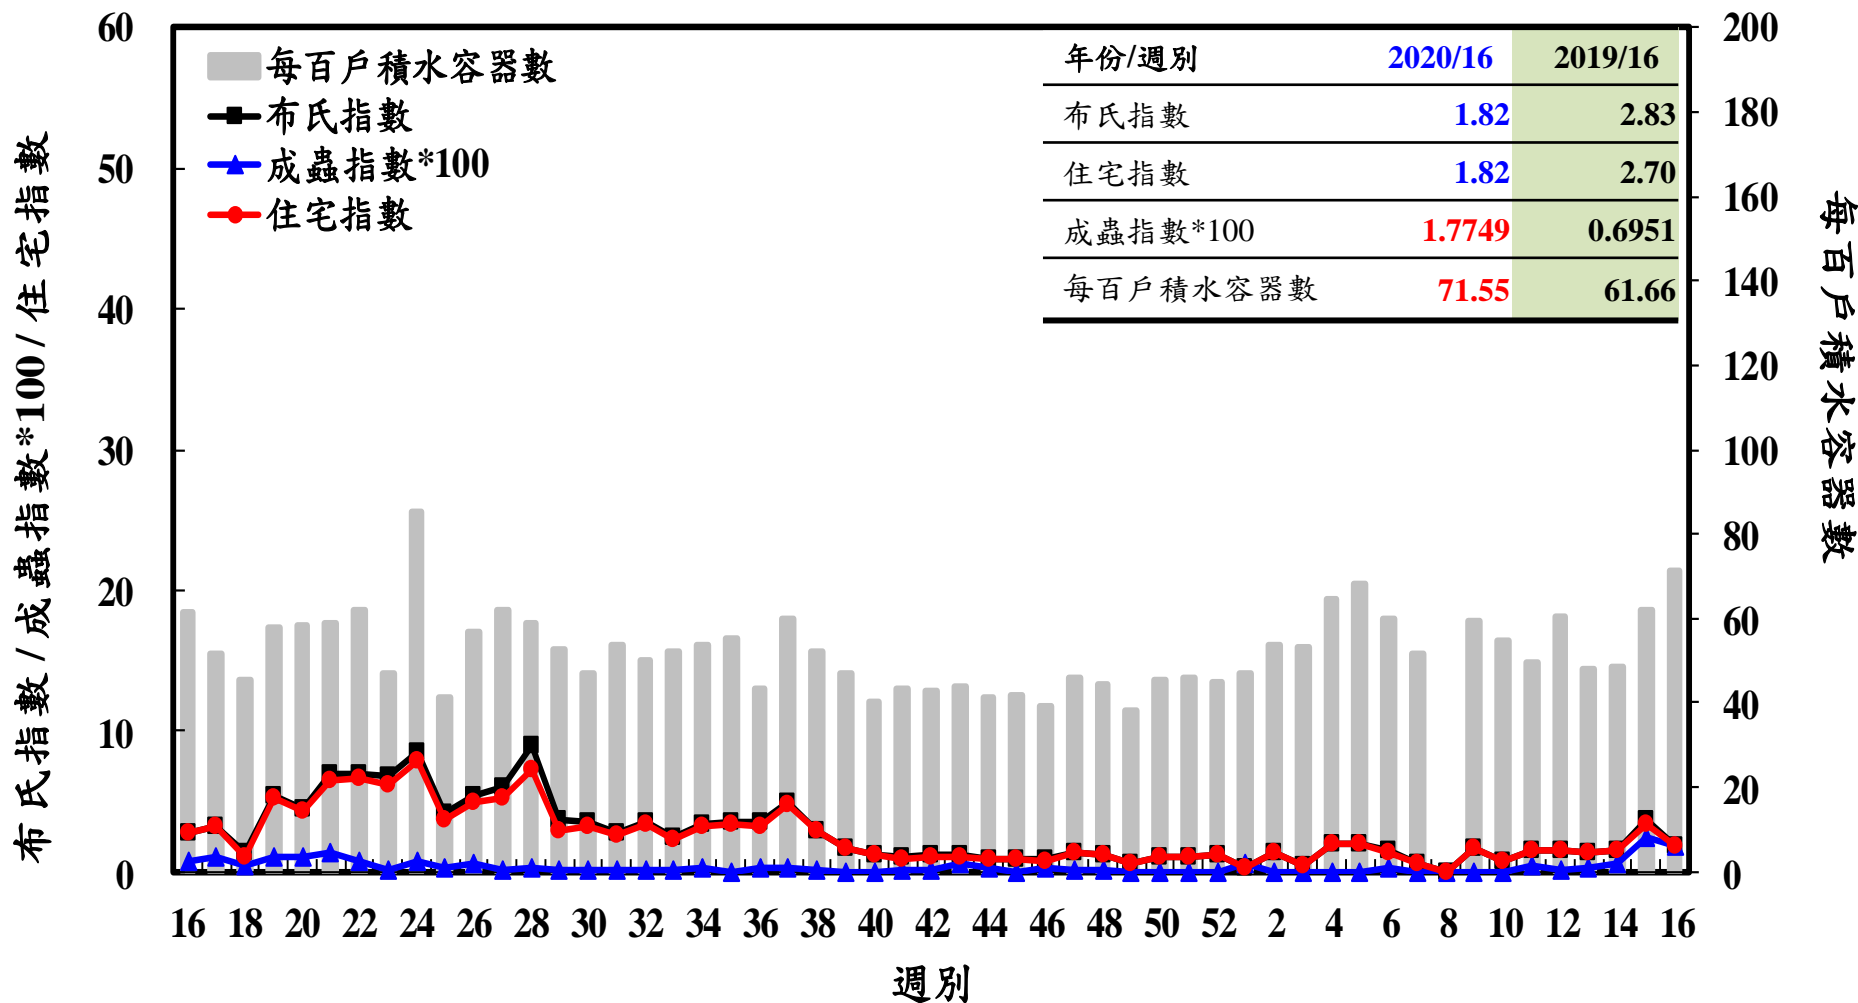

登革熱病媒蚊監測系統-台南市

登革熱病媒蚊監測系統-高雄市

登革熱病媒蚊監測系統-屏東縣