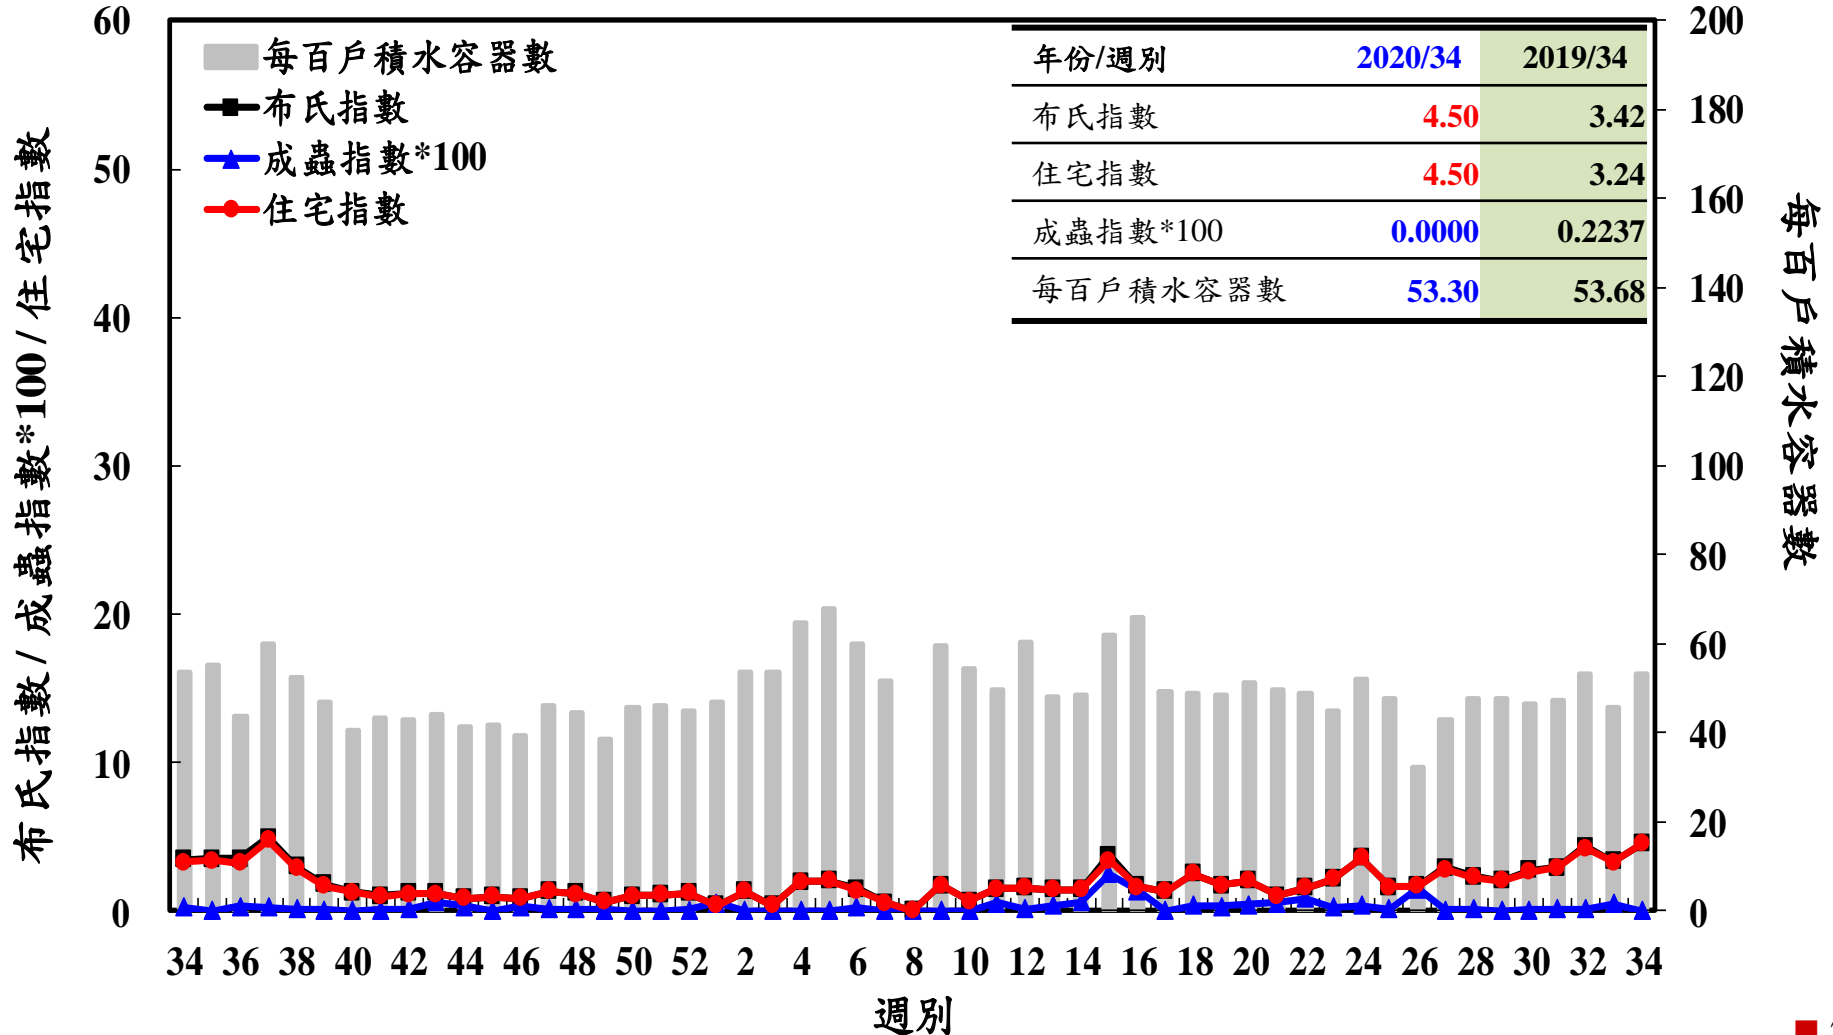

# 登革熱病媒蚊監測系統-台南市

# 登革熱病媒蚊監測系統-高雄市