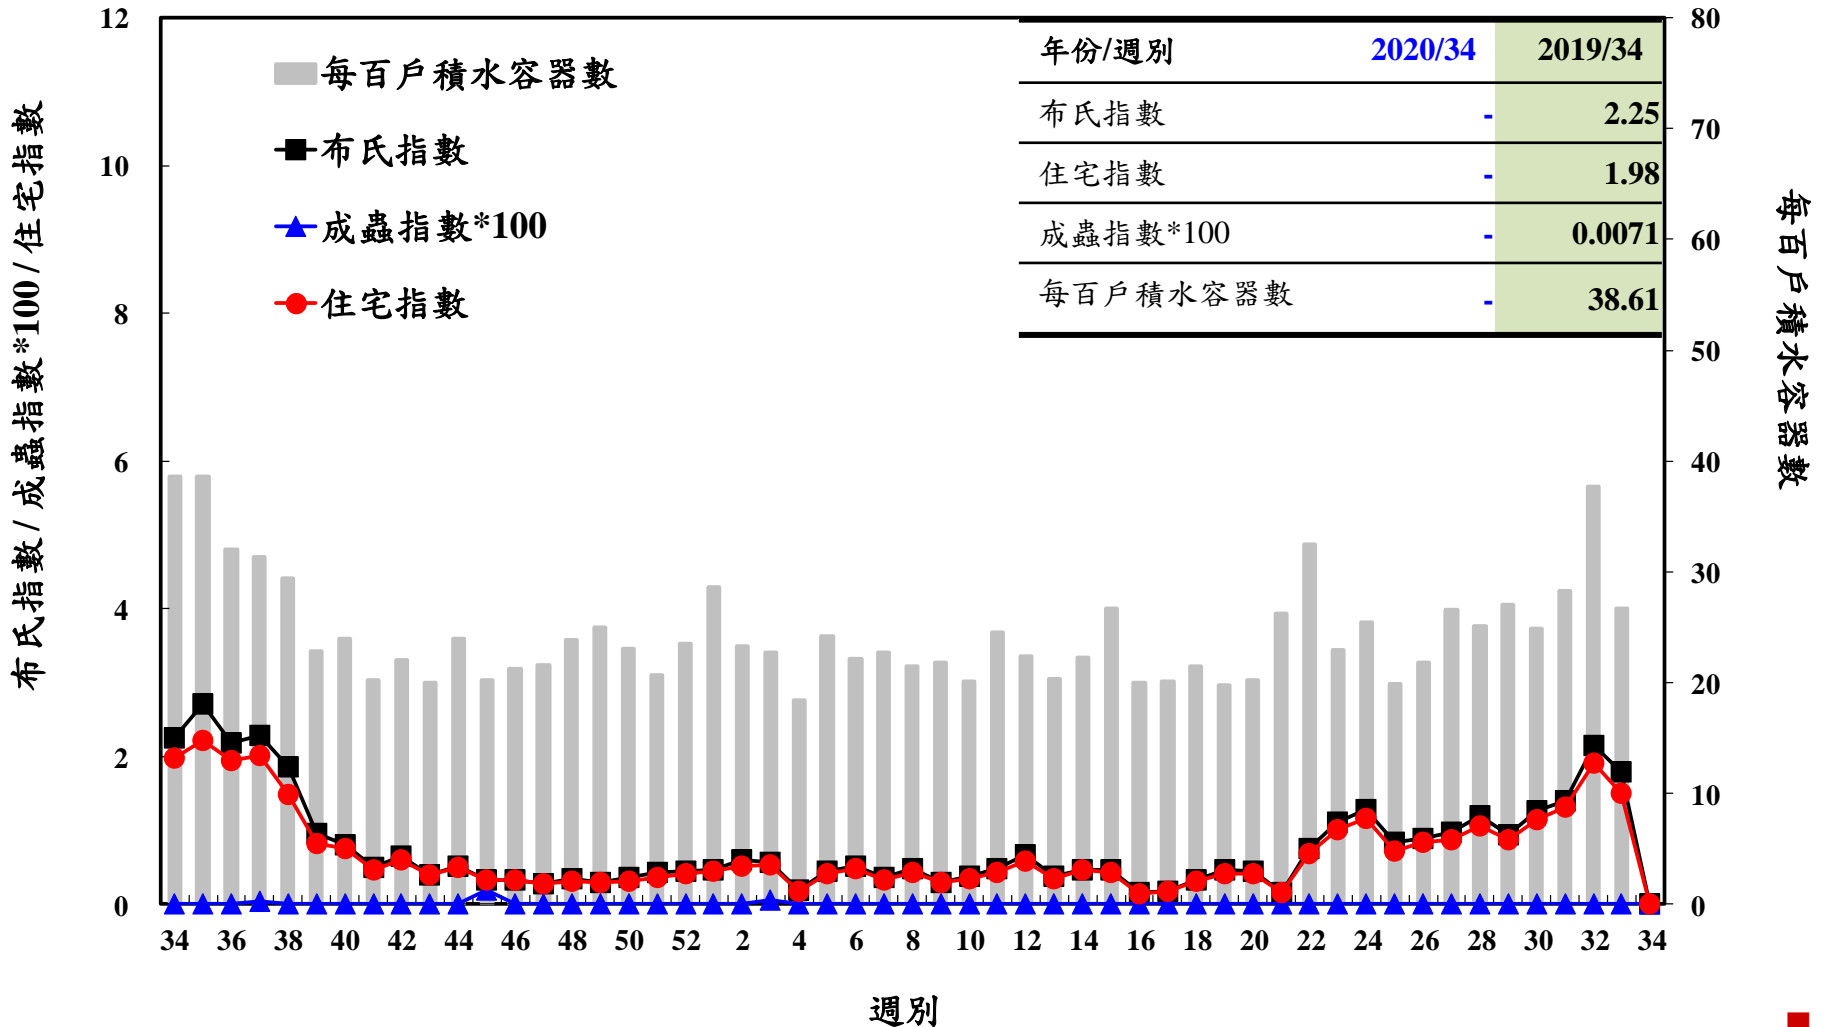

# 登革熱病媒蚊監測系統-台南市

# 登革熱病媒蚊監測系統-高雄市