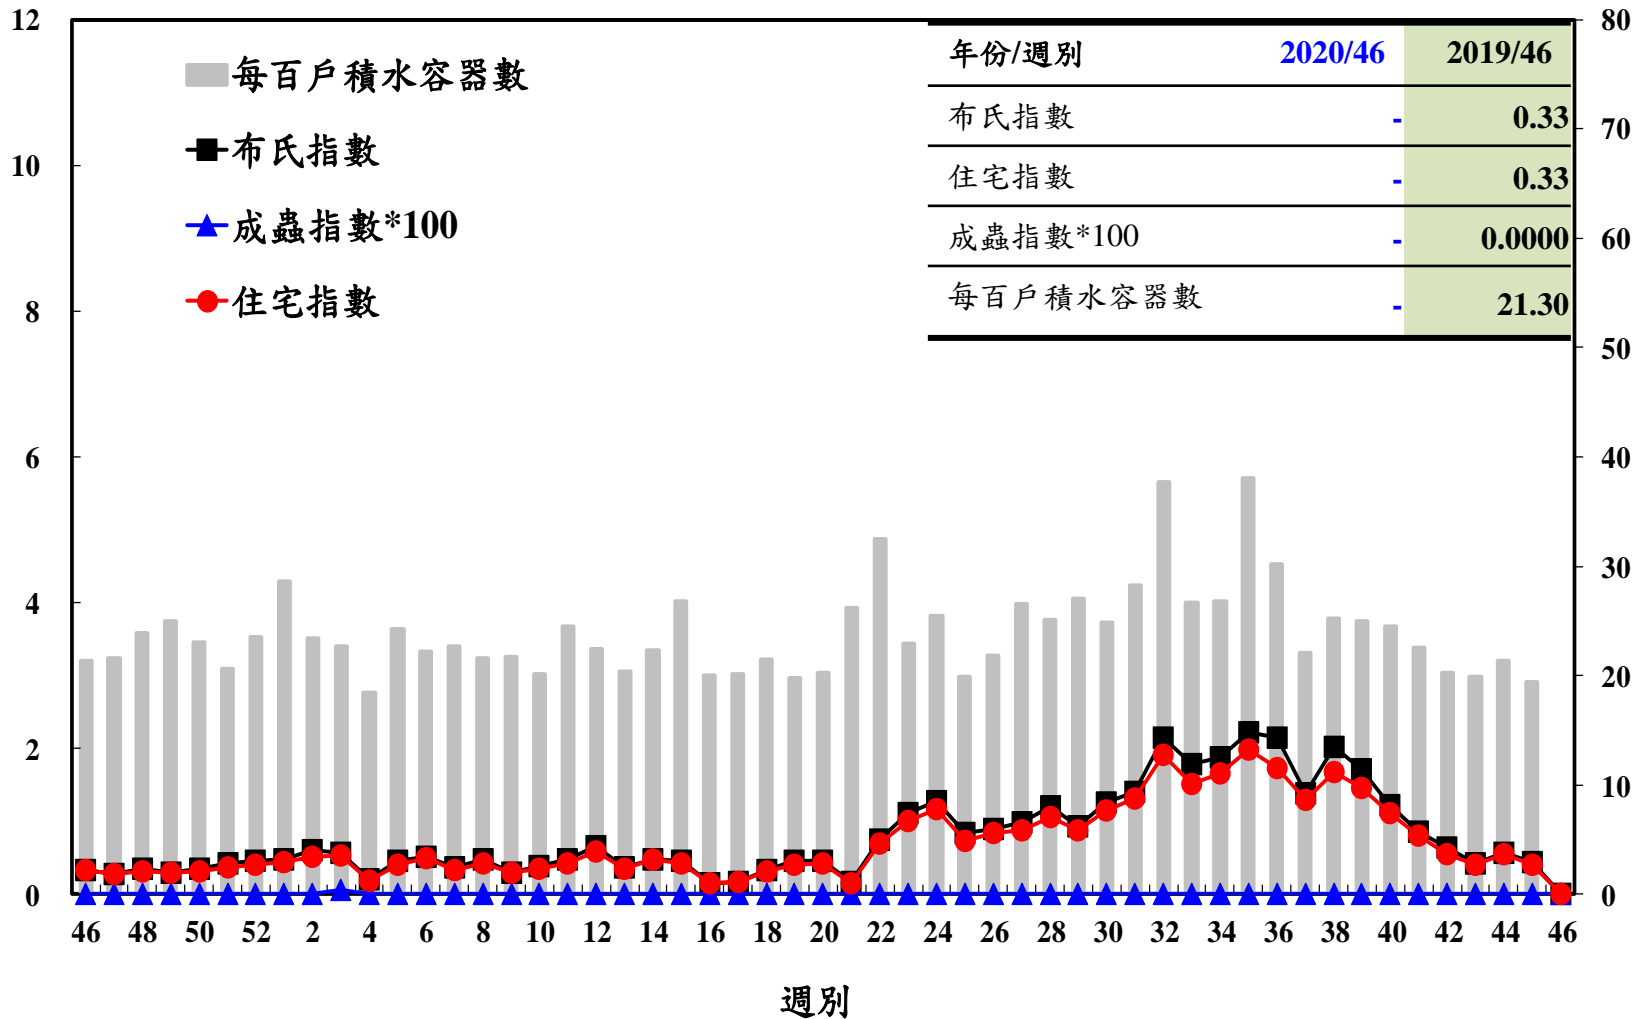

登革熱病媒蚊監測系統-台南市

布氏指數 / 成蟲指數*100 / 住宅指數

每百戶積水容器數

登革熱病媒蚊監測系統-高雄市

登革熱病媒蚊監測系統-屏東縣