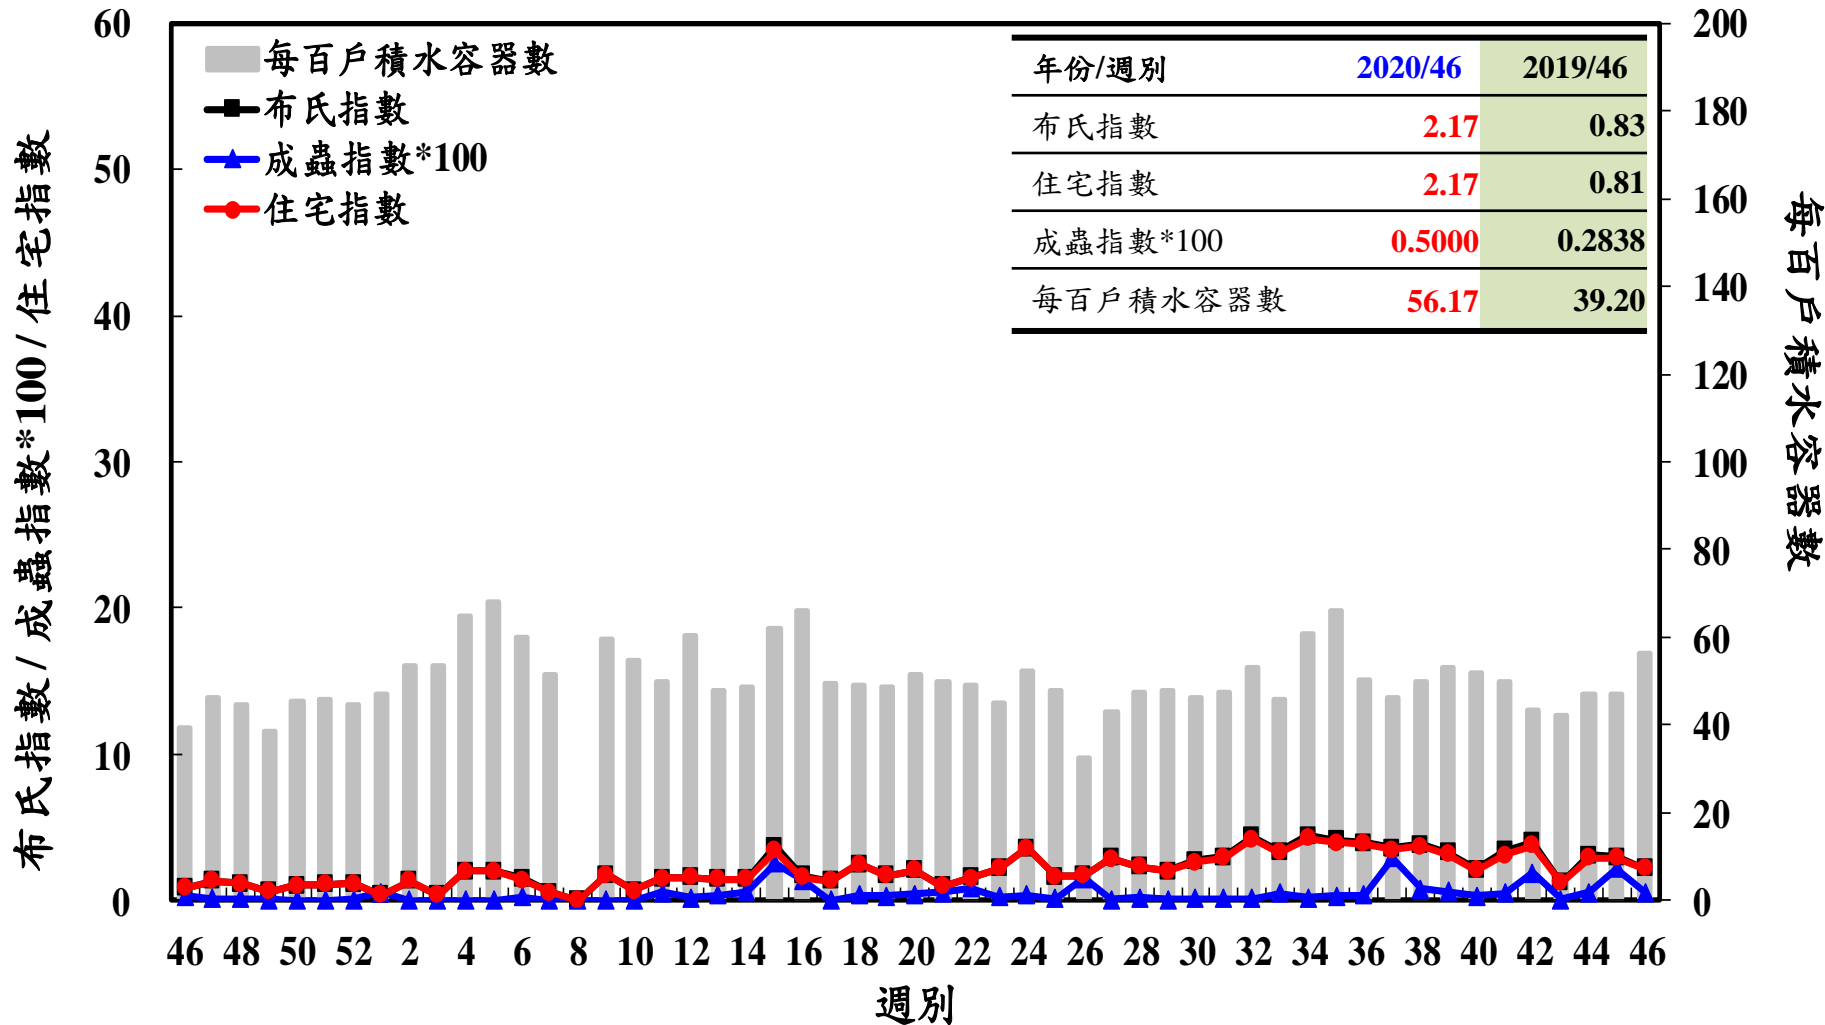

登革熱病媒蚊監測系統-台南市

布氏指數 / 成蟲指數*100 / 住宅指數

每百戶積水容器數

登革熱病媒蚊監測系統-高雄市

登革熱病媒蚊監測系統-屏東縣