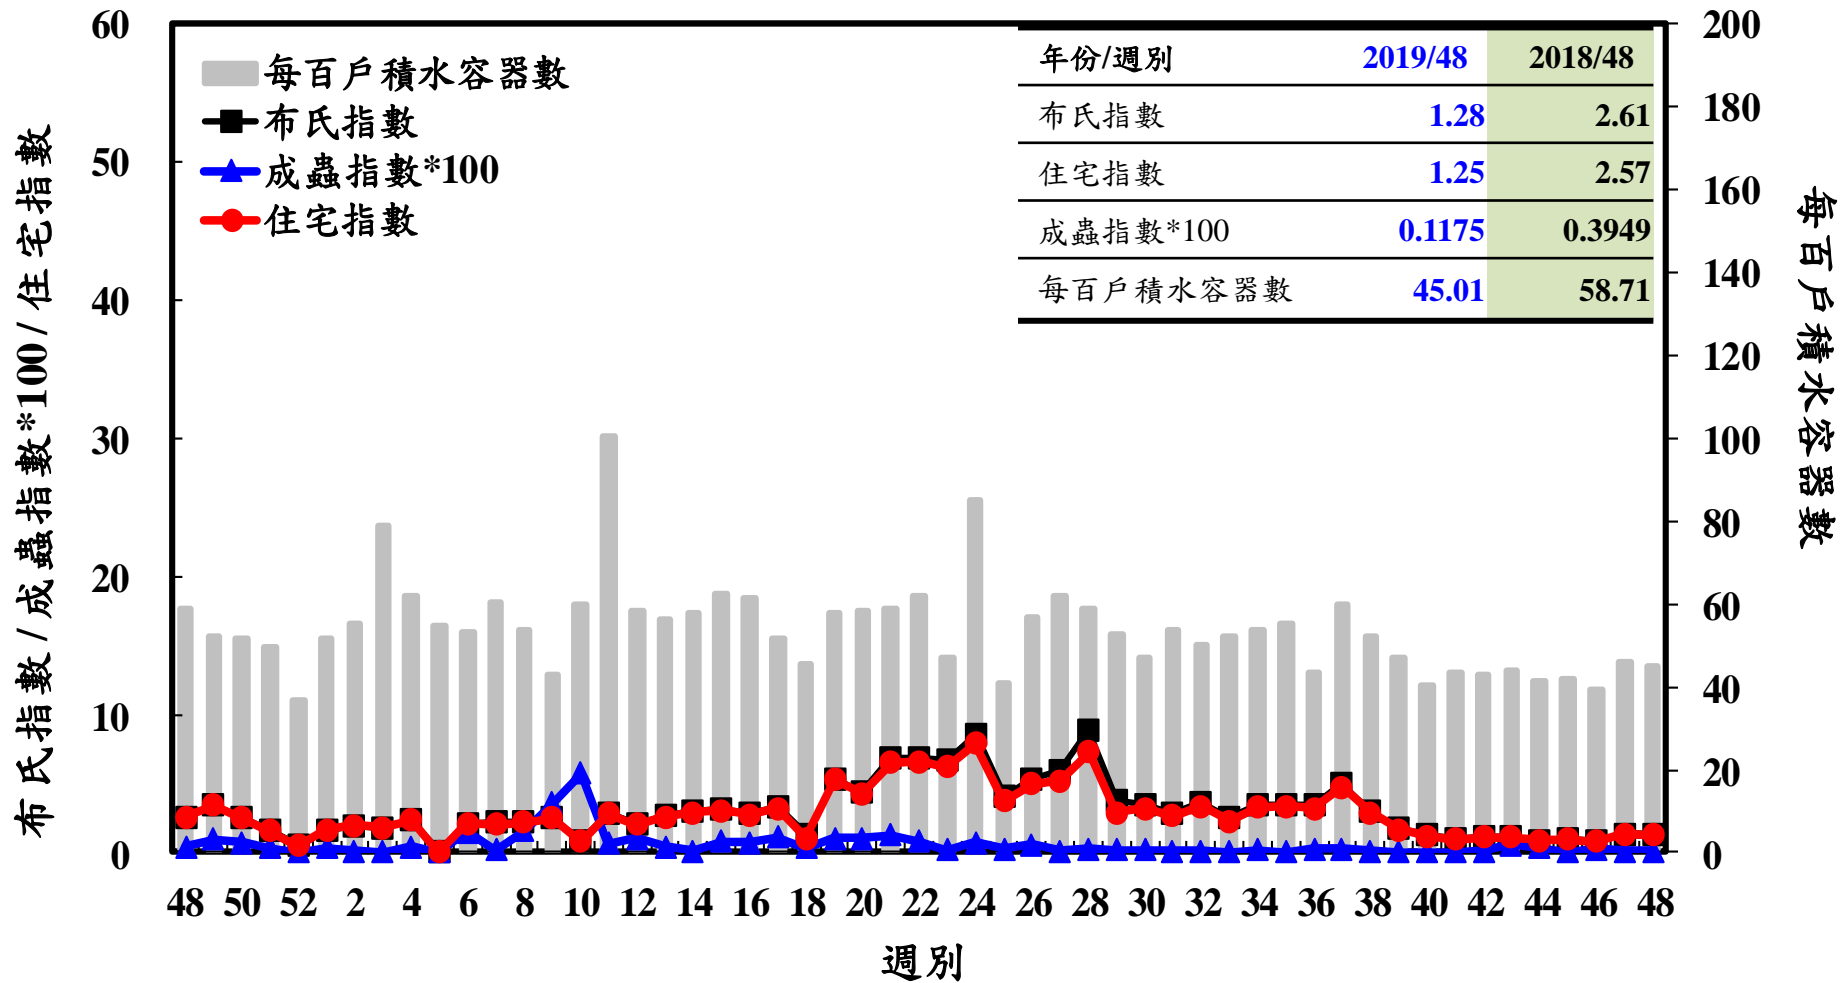

登革熱病媒蚊監測系統-台南市

布氏指數 / 成蟲指數*100 / 住宅指數

每百戶積水容器數

登革熱病媒蚊監測系統-高雄市

登革熱病媒蚊監測系統-屏東縣

布氏指數 / 成蟲指數 * 100 / 住宅指數

每百戶積水容器數