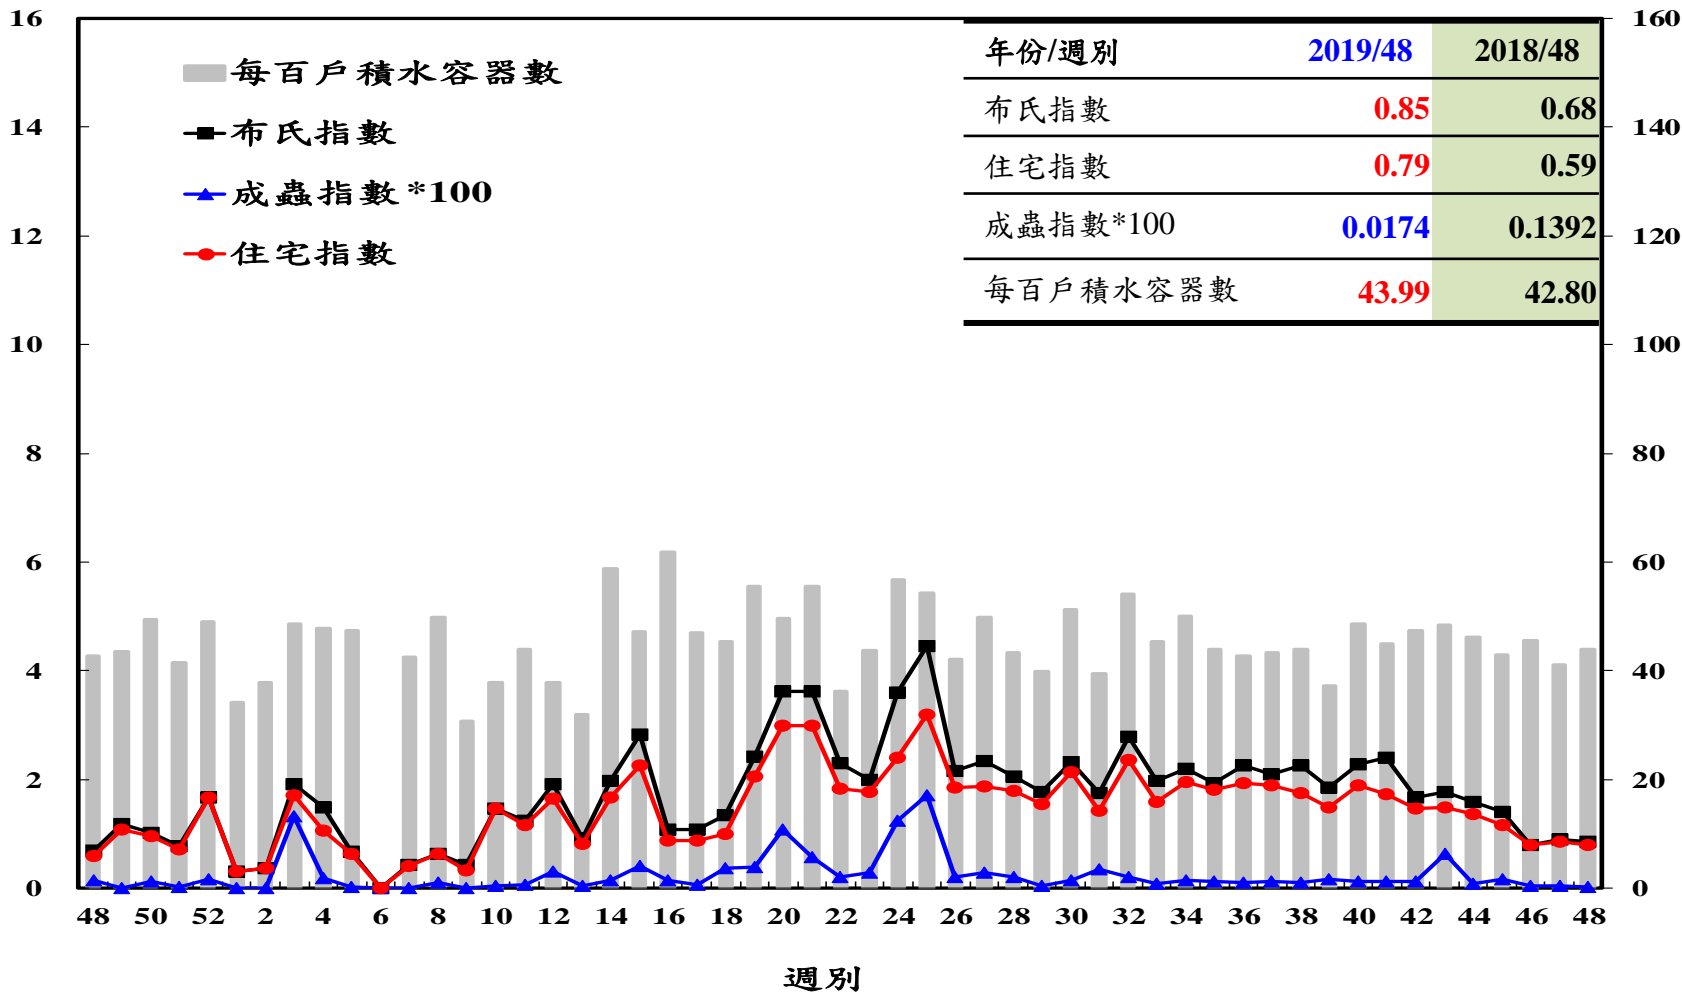

登革熱病媒蚊監測系統-台南市

布氏指數 / 成蟲指數*100 / 住宅指數

每百戶積水容器數

登革熱病媒蚊監測系統-高雄市

登革熱病媒蚊監測系統-屏東縣

布氏指數 / 成蟲指數 * 100 / 住宅指數

每百戶積水容器數