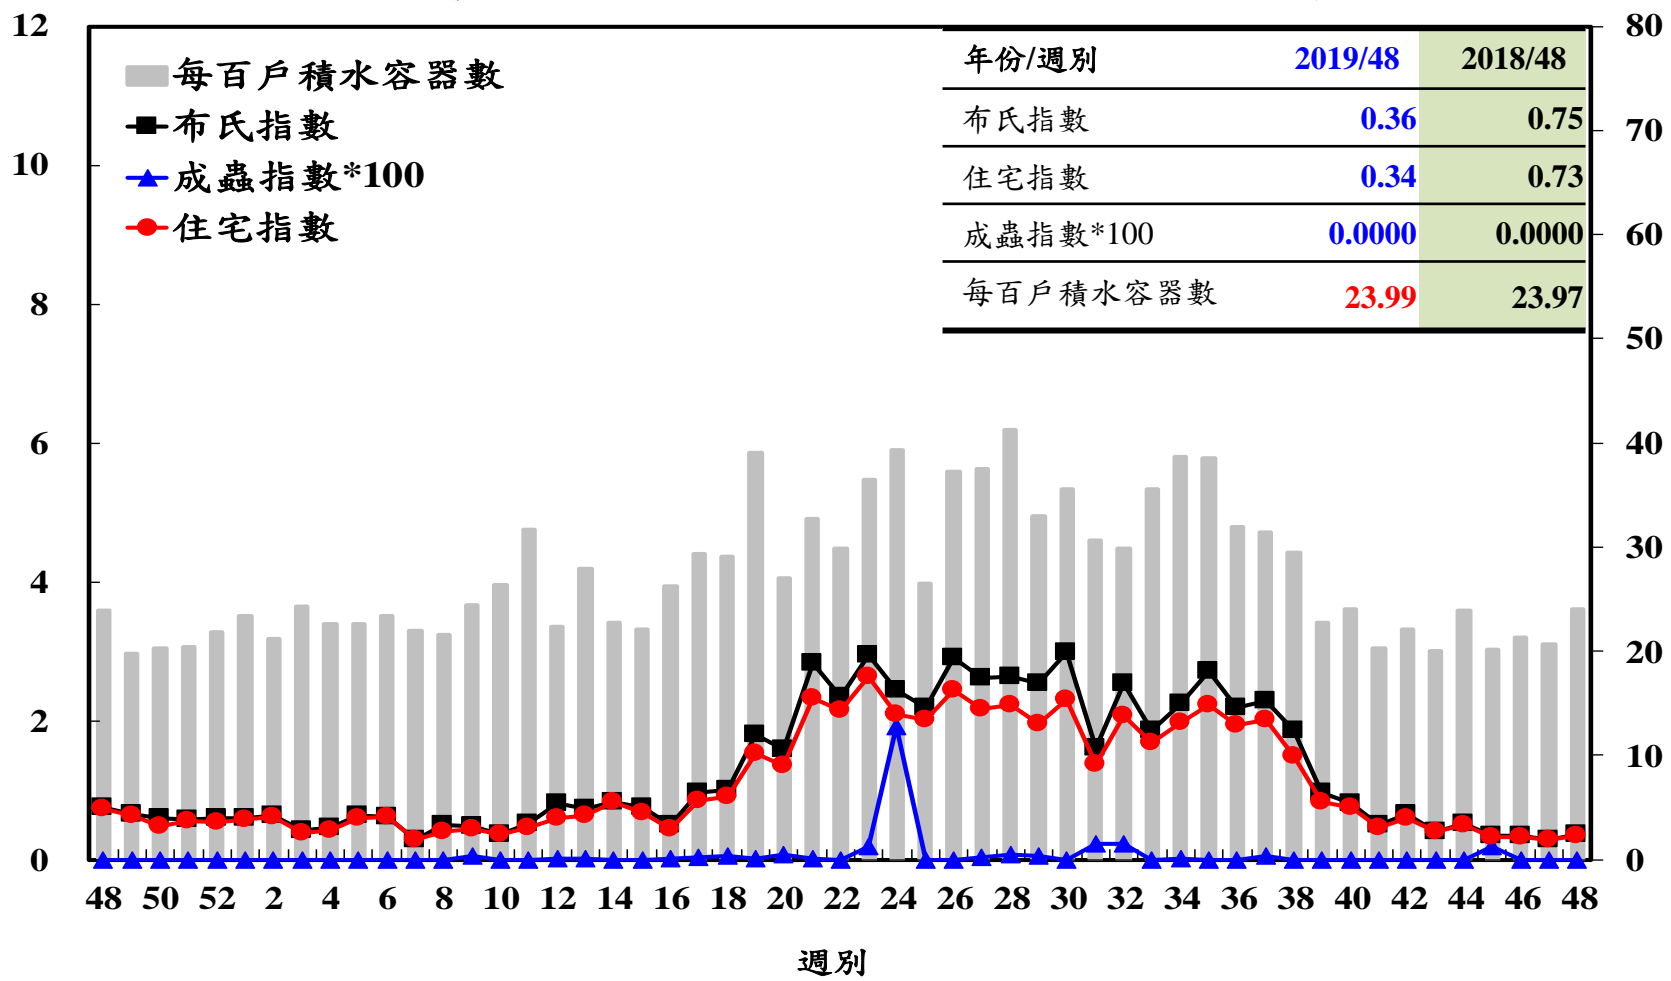

登革熱病媒蚊監測系統-台南市

布氏指數 / 成蟲指數*100 / 住宅指數

每百戶積水容器數

登革熱病媒蚊監測系統-高雄市

登革熱病媒蚊監測系統-屏東縣

布氏指數 / 成蟲指數 * 100 / 住宅指數

每百戶積水容器數