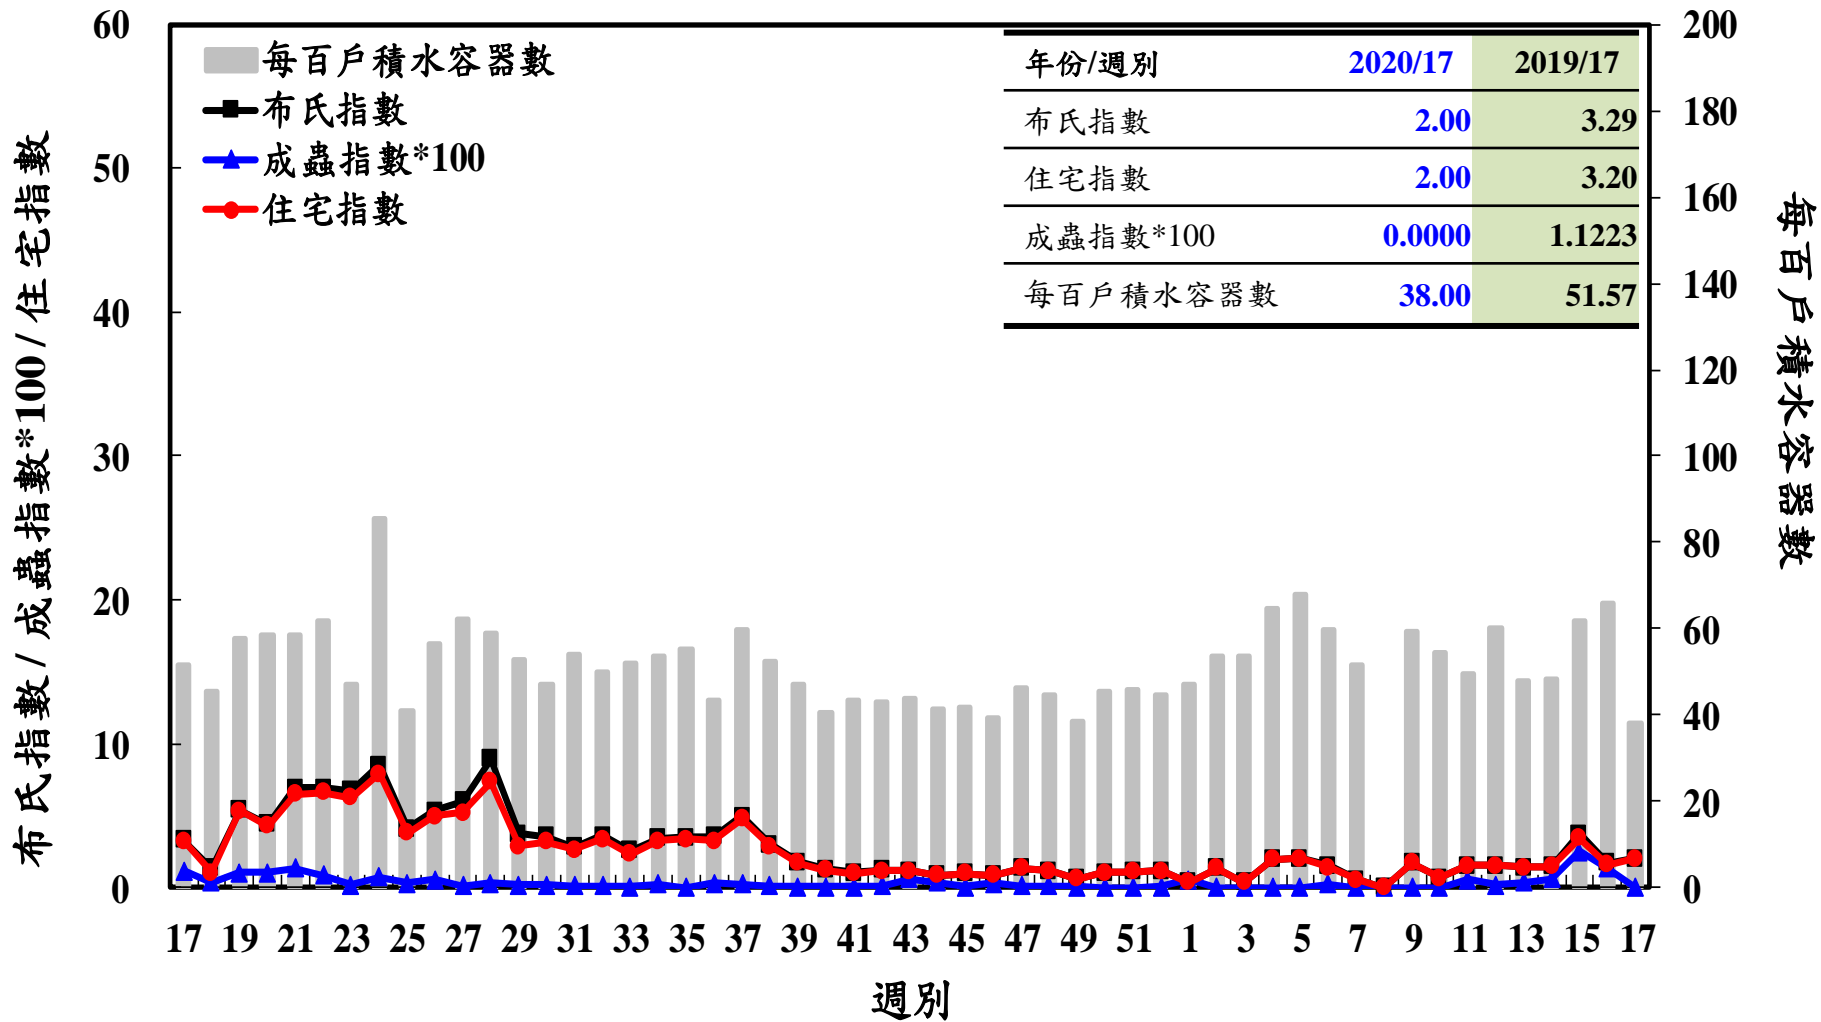

登革熱病媒蚊監測系統-台南市

登革熱病媒蚊監測系統-高雄市

登革熱病媒蚊監測系統-屏東縣