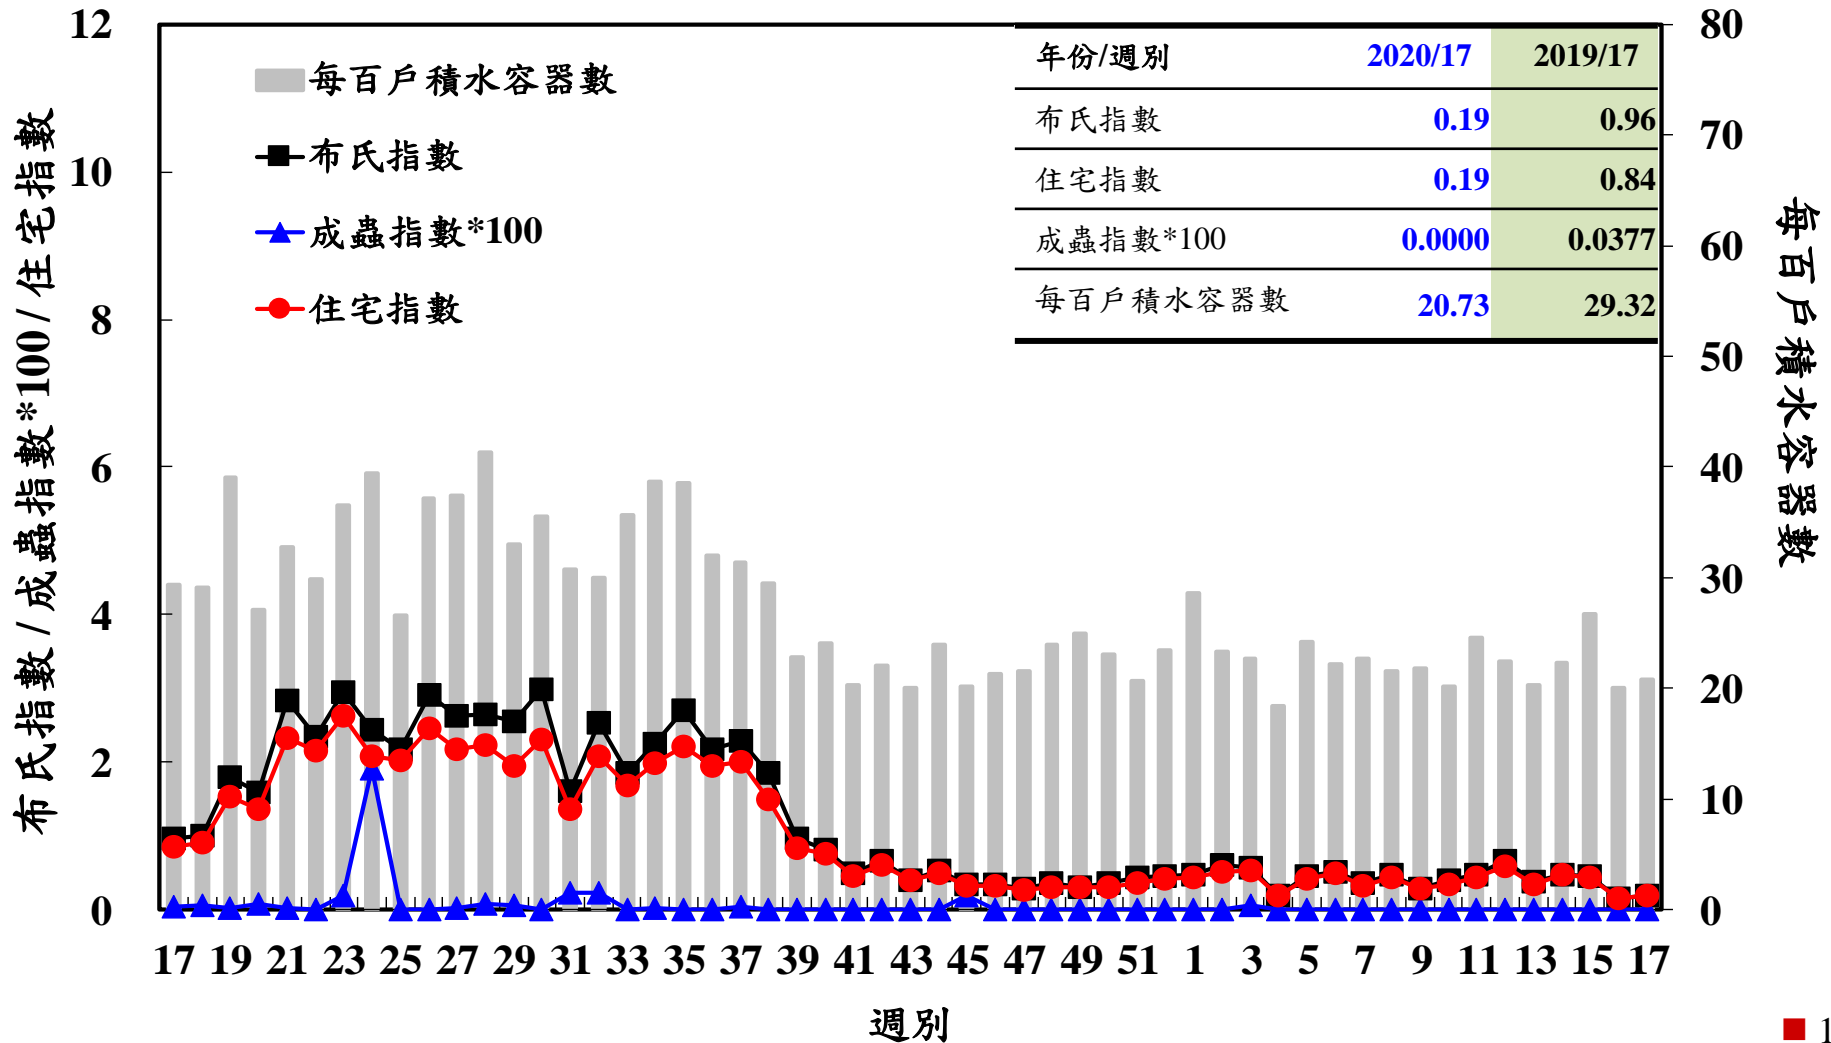

登革熱病媒蚊監測系統-台南市

登革熱病媒蚊監測系統-高雄市

登革熱病媒蚊監測系統-屏東縣