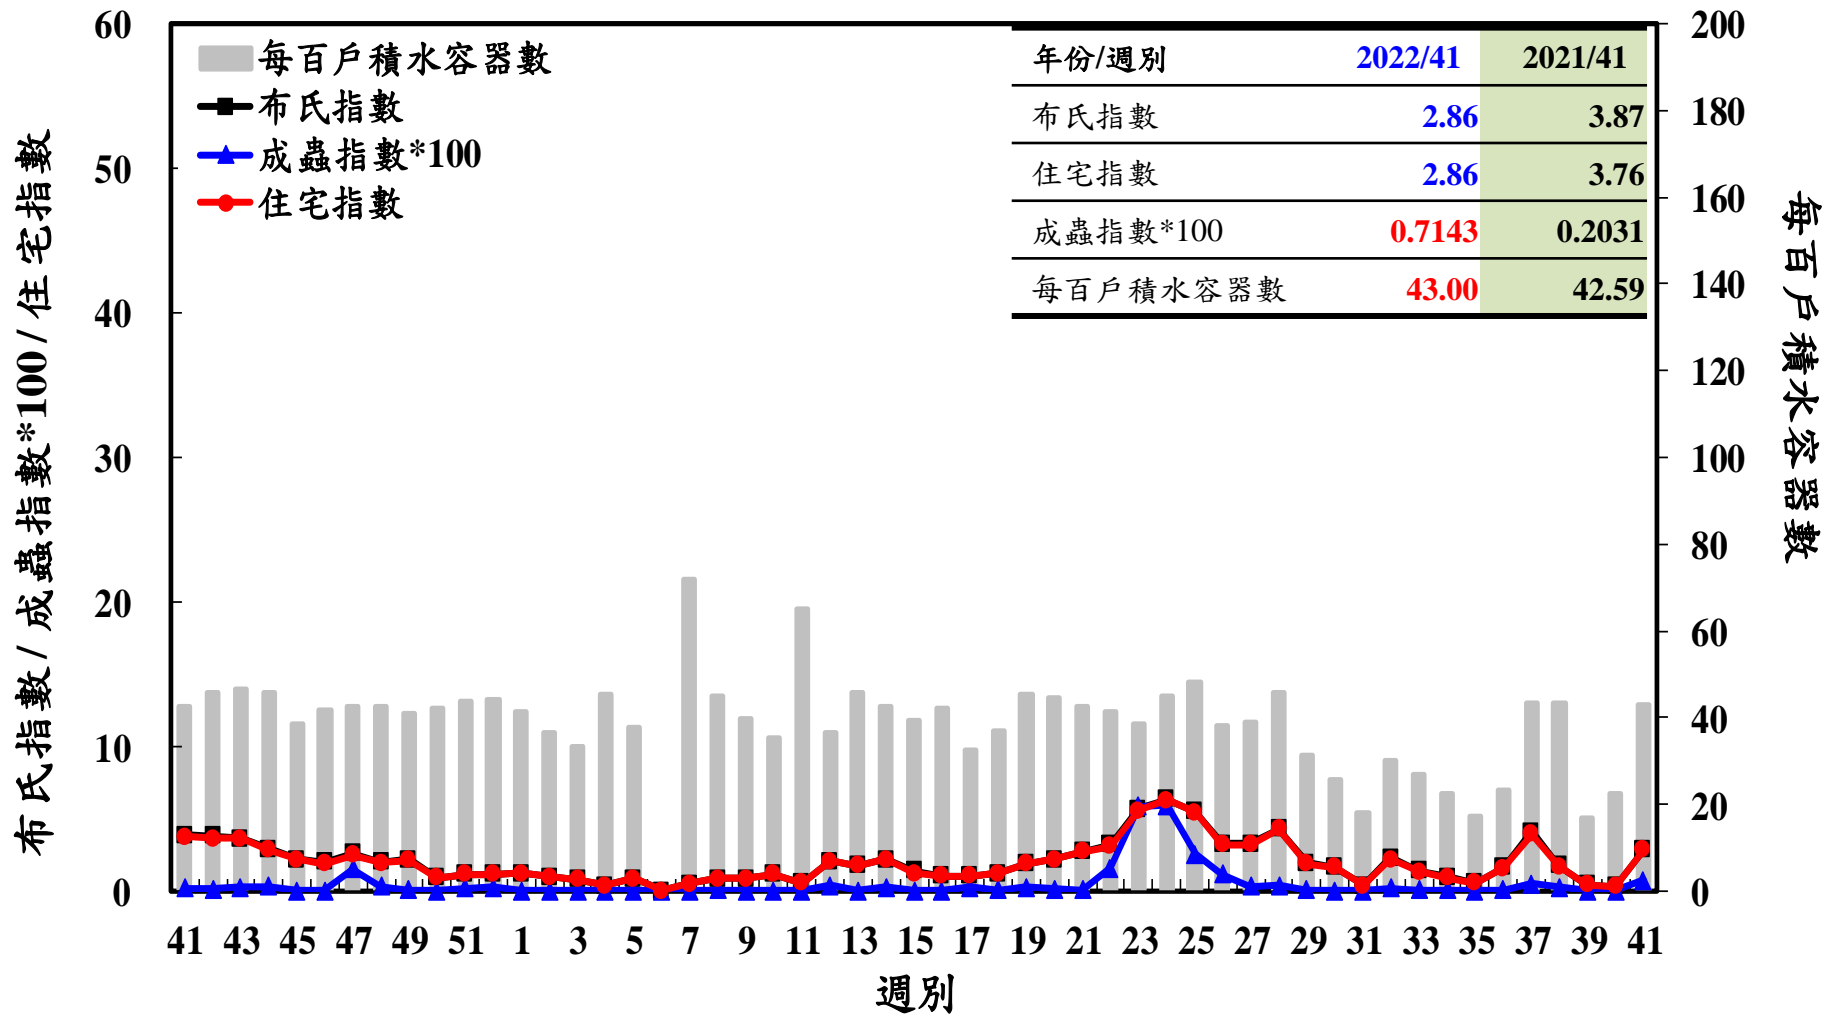

# 登革熱病媒蚊監測系統-台南市

# 登革熱病媒蚊監測系統-高雄市