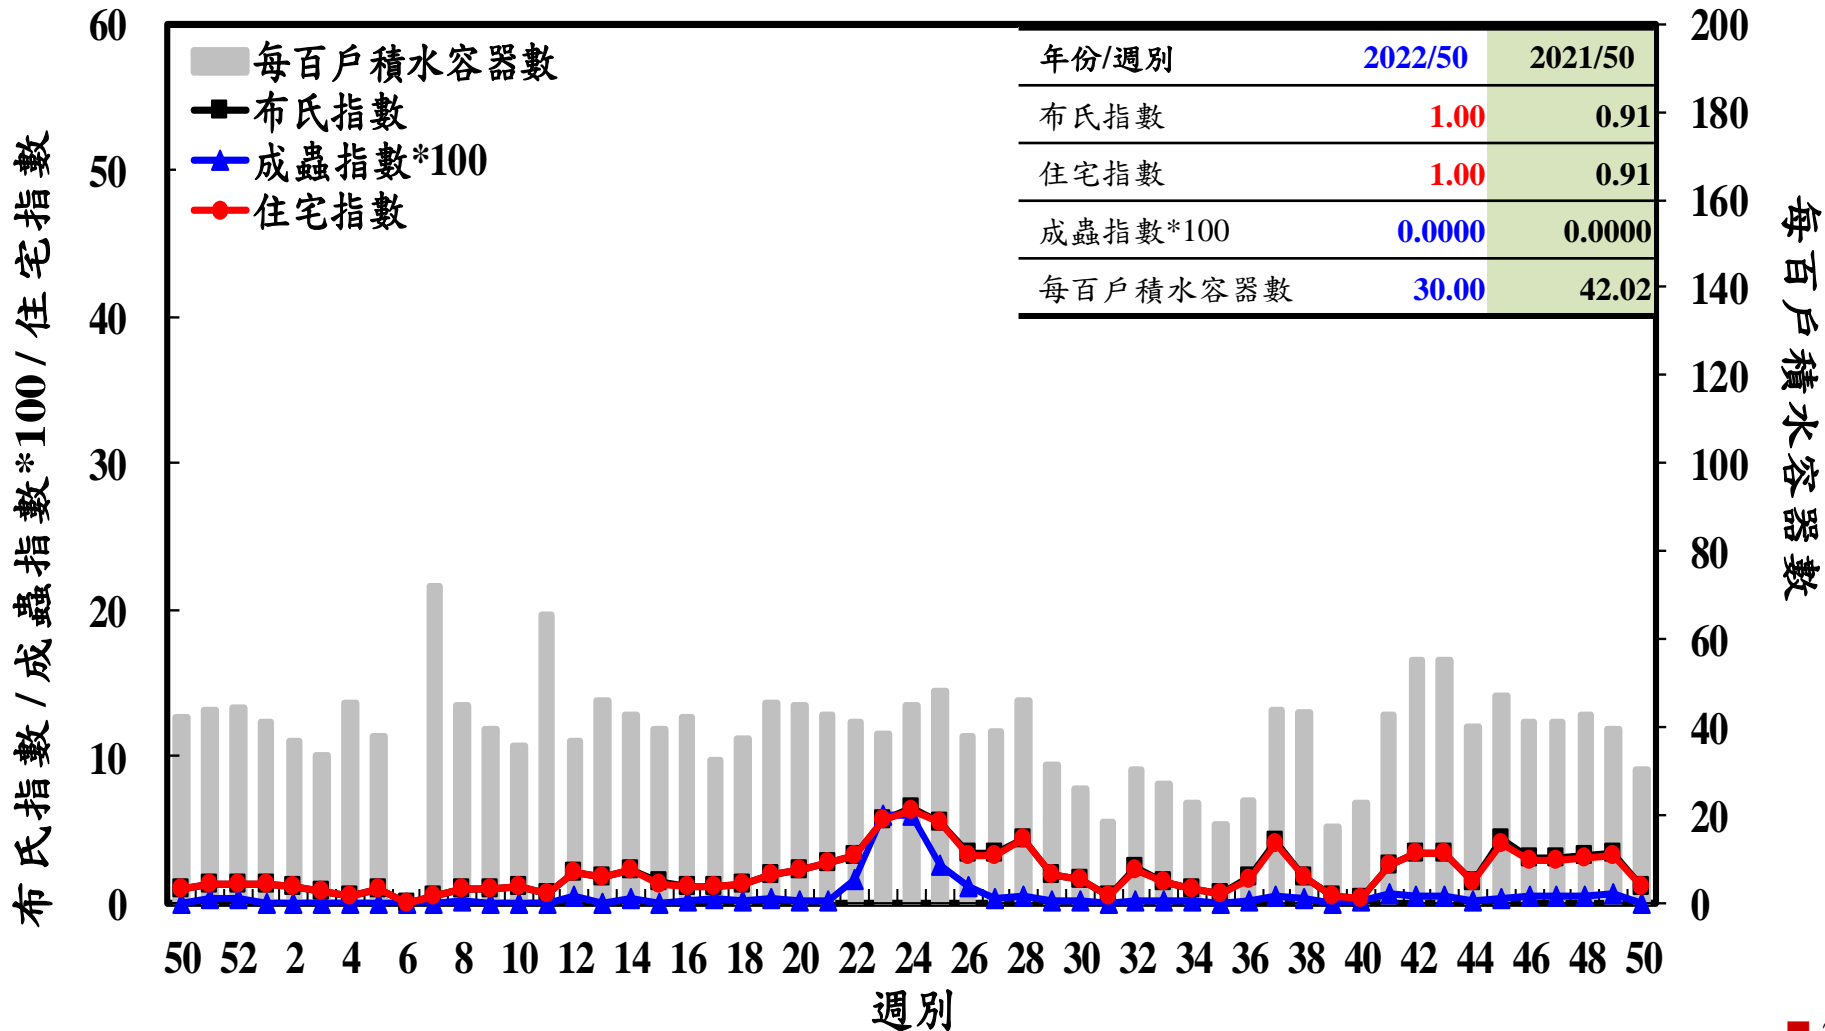

登革熱病媒蚊監測系統-台南市

登革熱病媒蚊監測系統-高雄市

登革熱病媒蚊監測系統-屏東縣