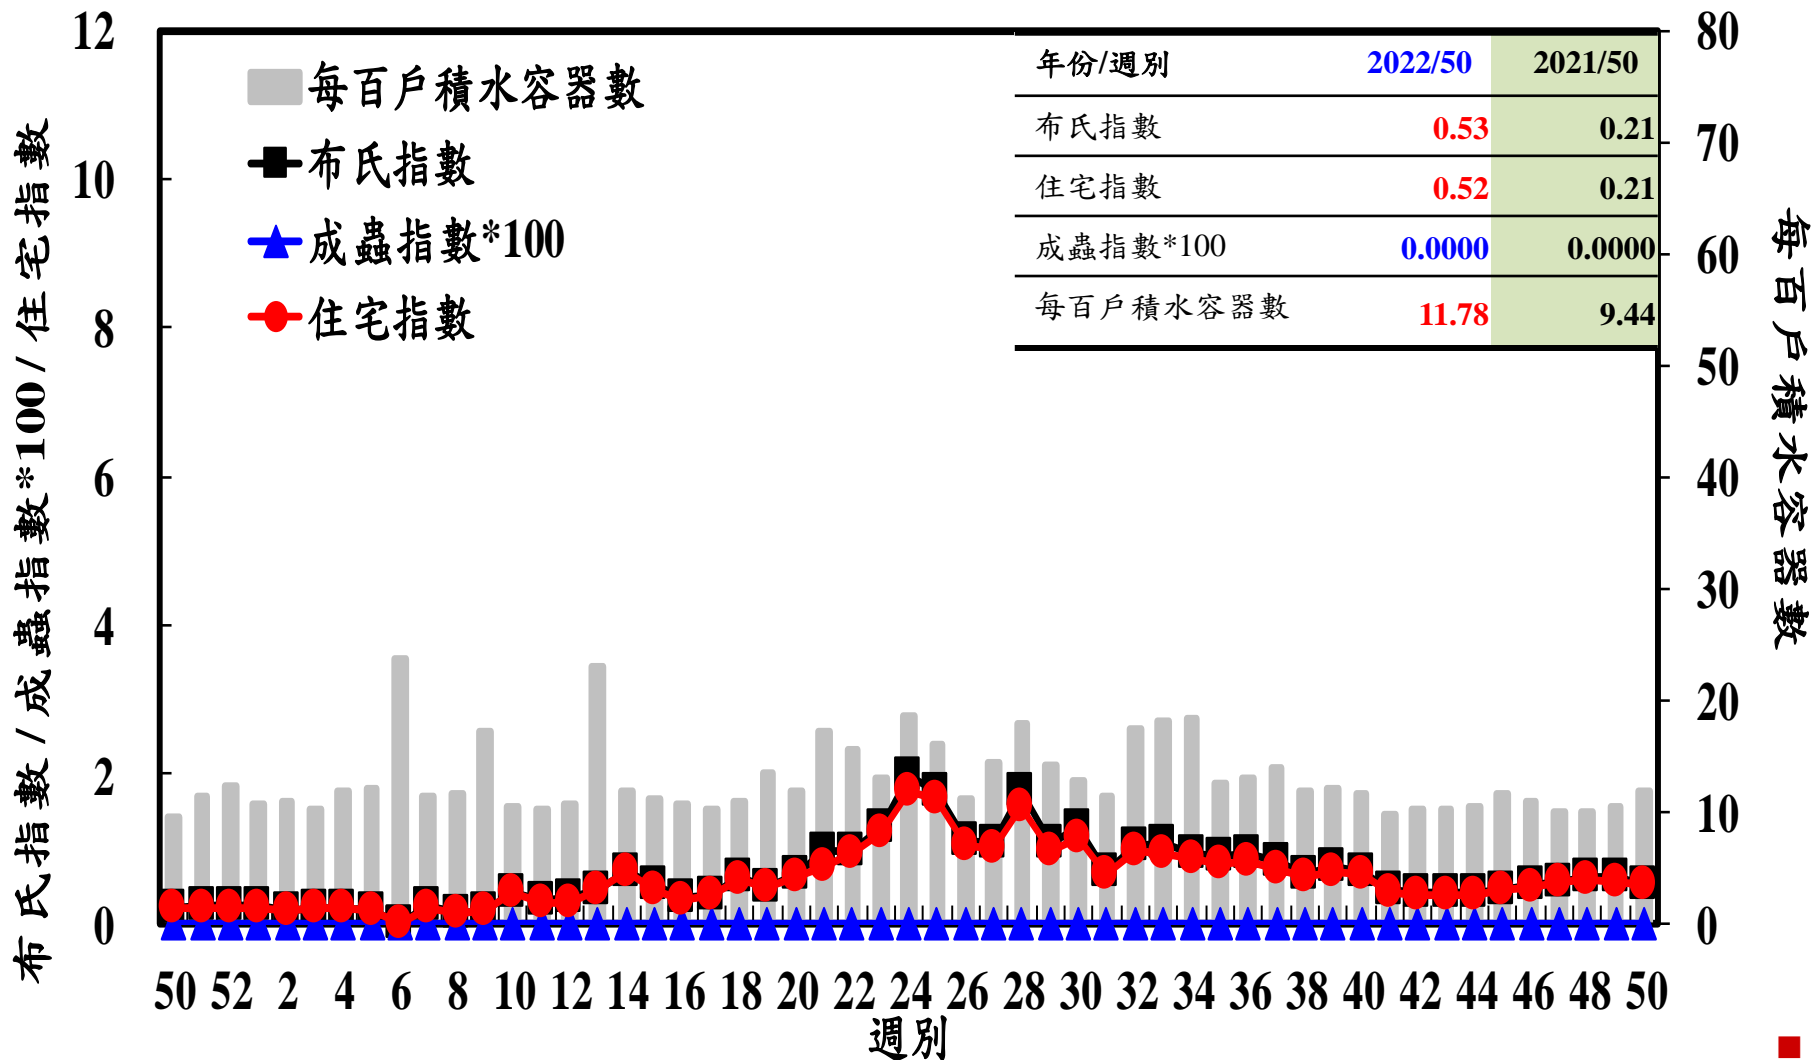

登革熱病媒蚊監測系統-台南市

登革熱病媒蚊監測系統-高雄市

登革熱病媒蚊監測系統-屏東縣