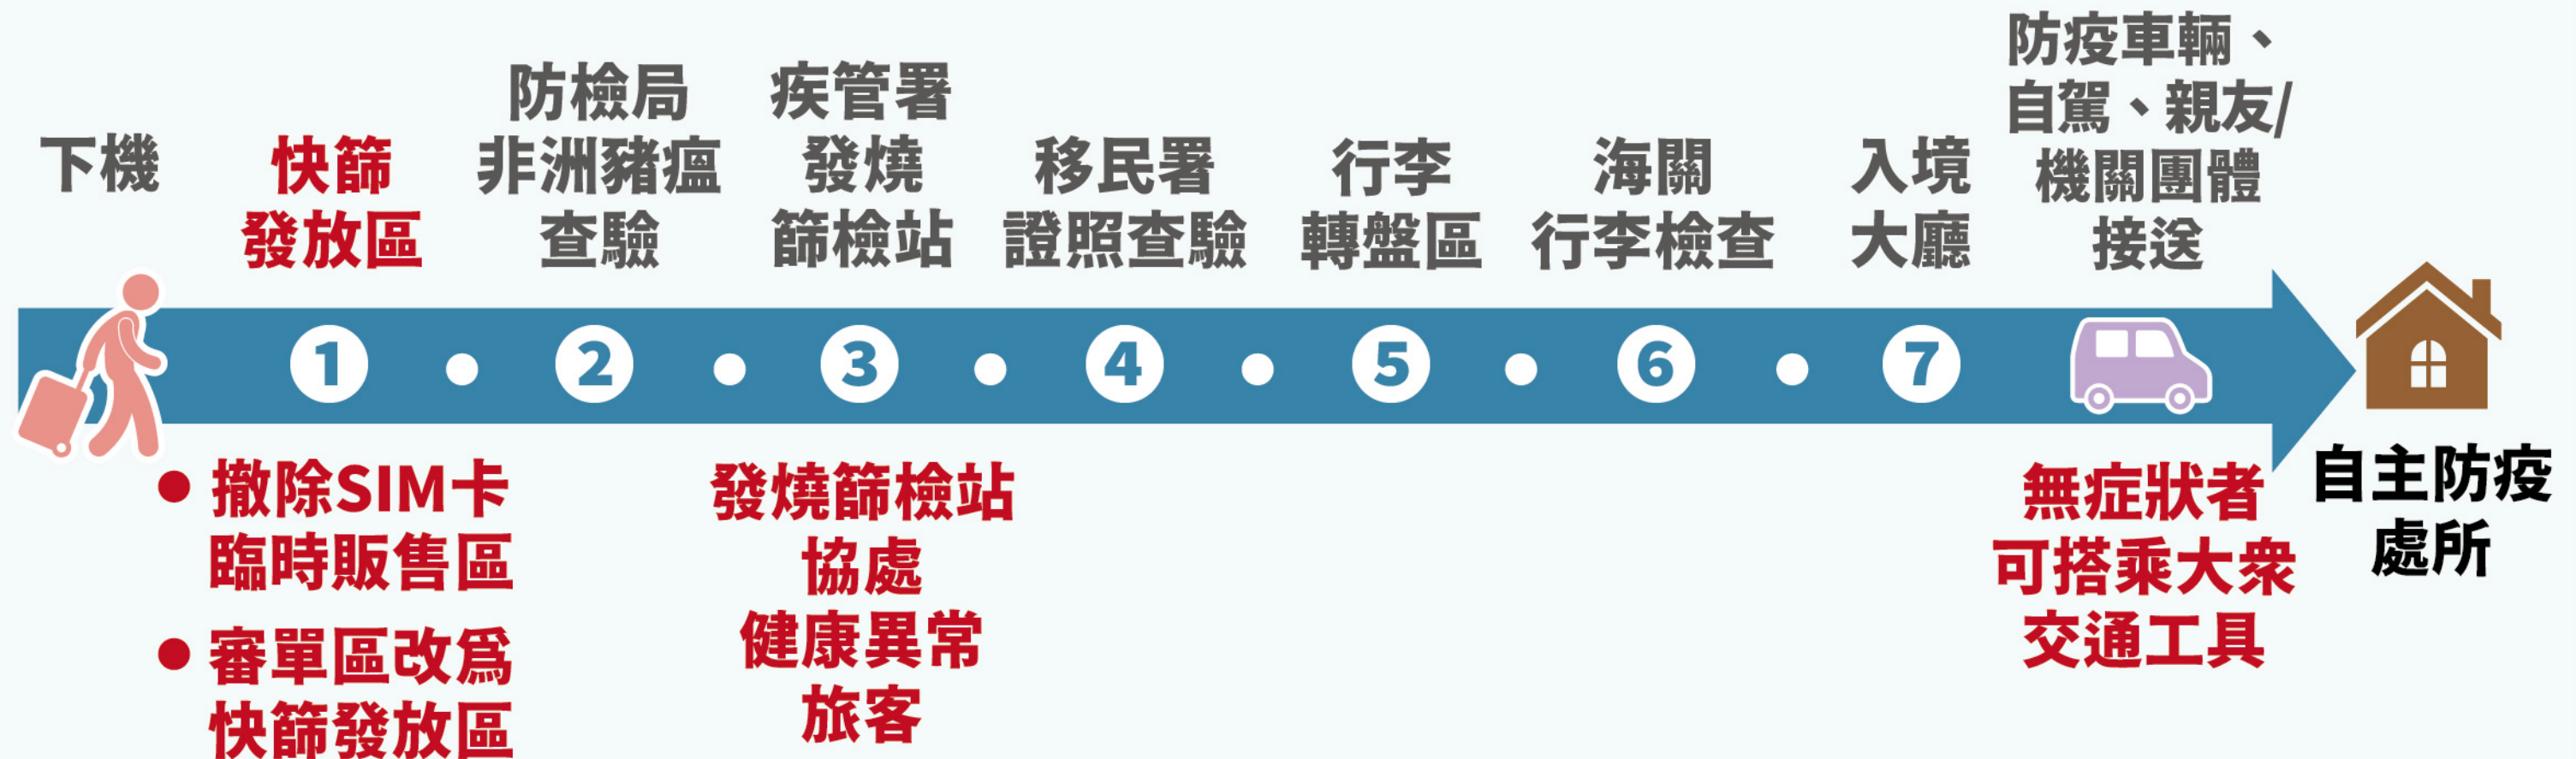

10/13起 **0+7** 邊境開放-機場檢疫調整

恢復機場常態入境通關 (下圖以桃園機場為例，實際流程請依各航廈規劃進行)

入境全程多元廣泛宣導與衛教

- ◆製作各類衛教看板(易拉展、電子看板)、宣導單張
- ◆通關動線、行李轉盤區、入境大廳等各場域
- ◆現場人員走動式提供衛教及諮詢

2022/10/13

中央流行疫情指揮中心