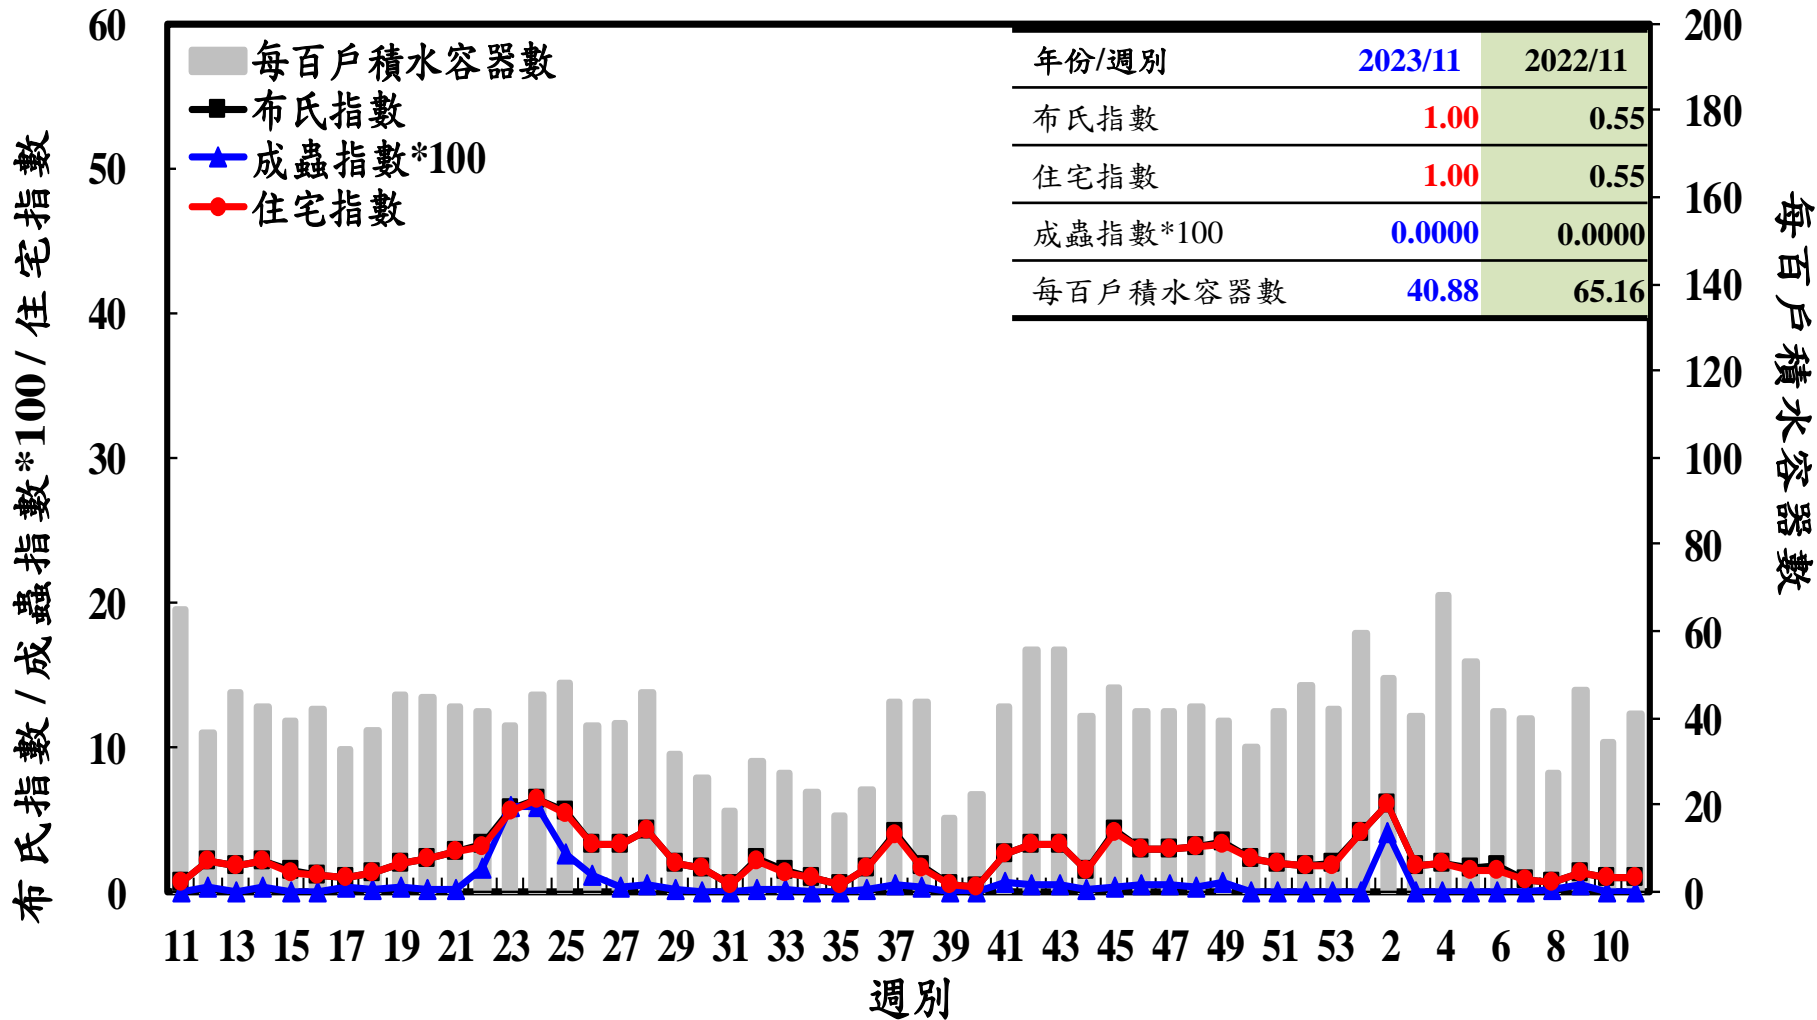

# 登革熱病媒蚊監測系統-台南市

# 登革熱病媒蚊監測系統-高雄市