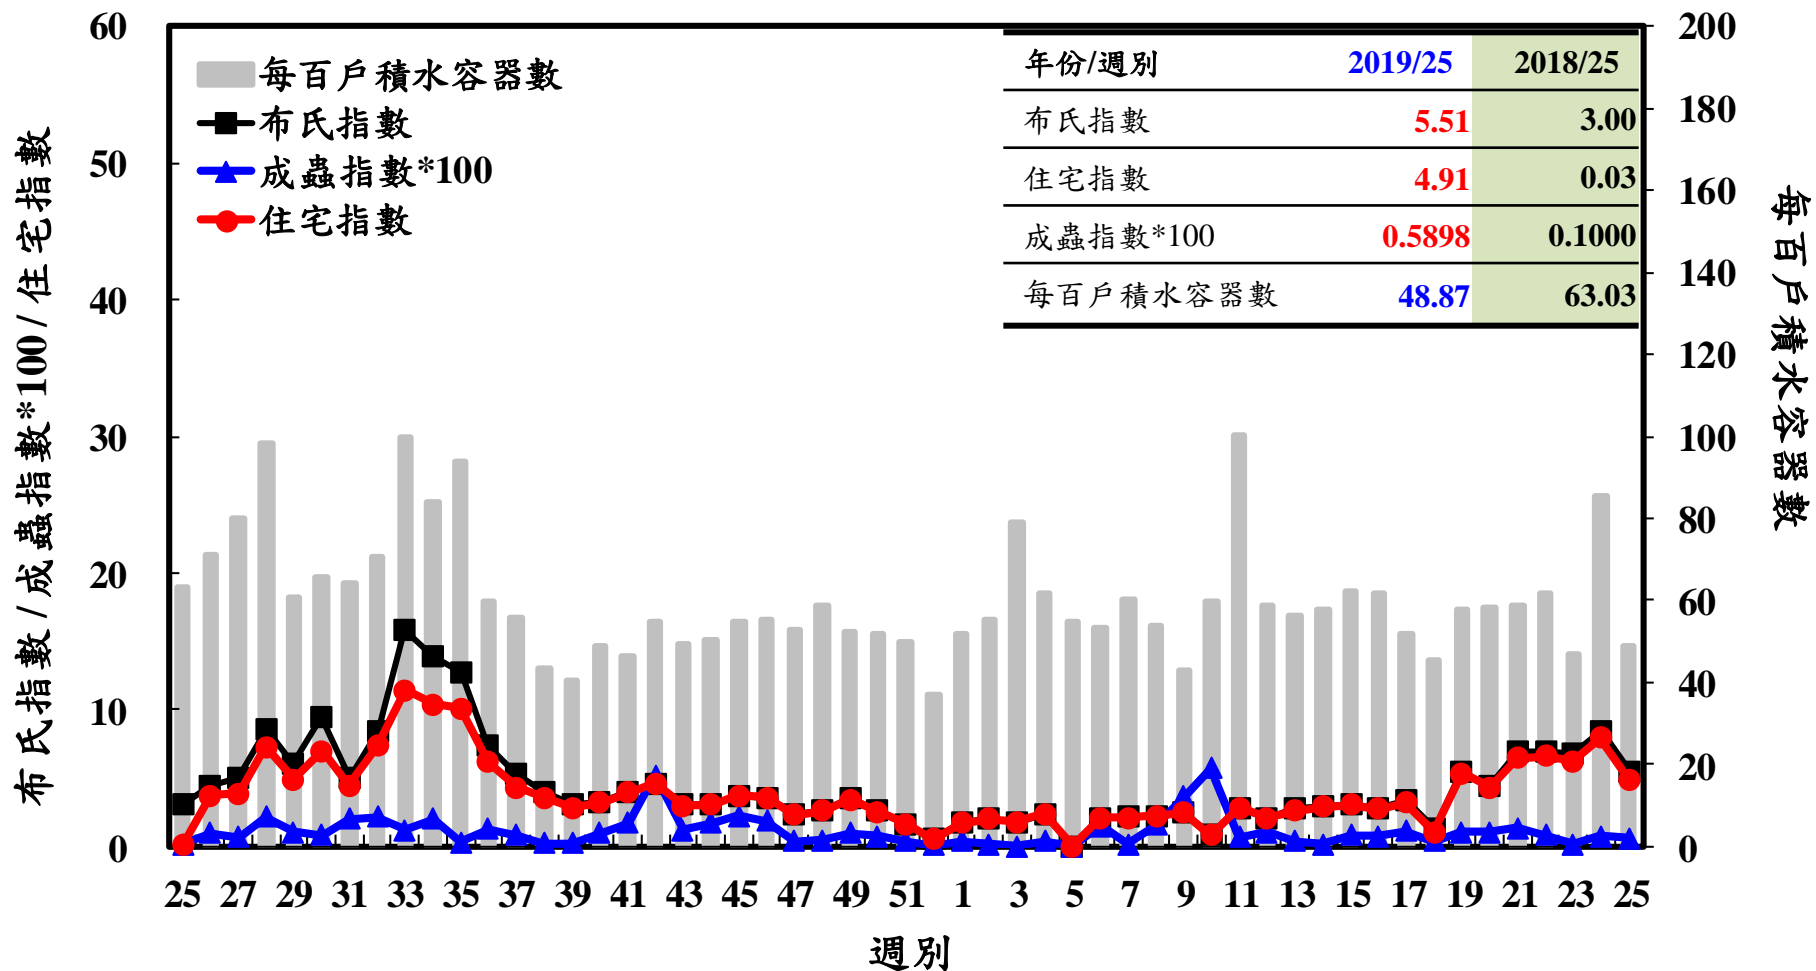

登革熱病媒蚊監測系統-台南市

登革熱病媒蚊監測系統-高雄市

登革熱病媒蚊監測系統-屏東縣

布氏指數 / 成蟲指數*100 / 住宅指數

每百戶積水容器數