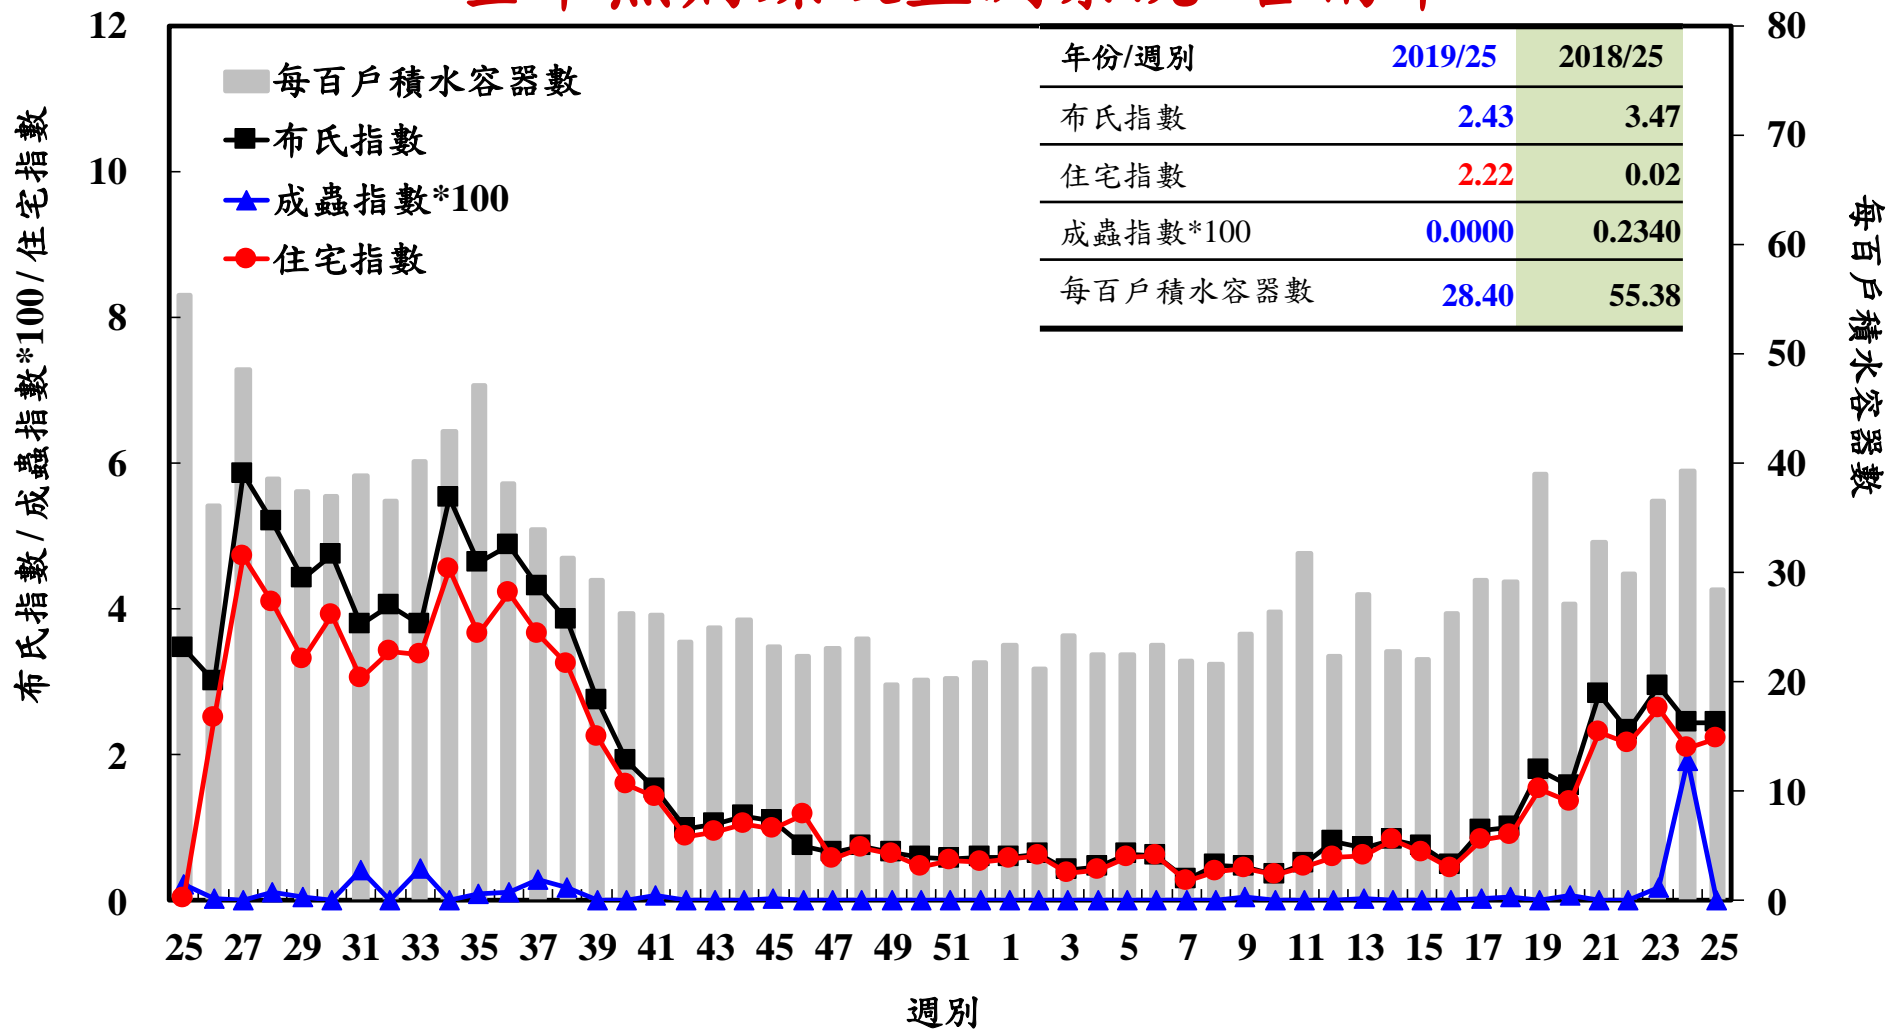

登革熱病媒蚊監測系統-台南市

登革熱病媒蚊監測系統-高雄市

登革熱病媒蚊監測系統-屏東縣

布氏指數 / 成蟲指數*100 / 住宅指數

每百戶積水容器數