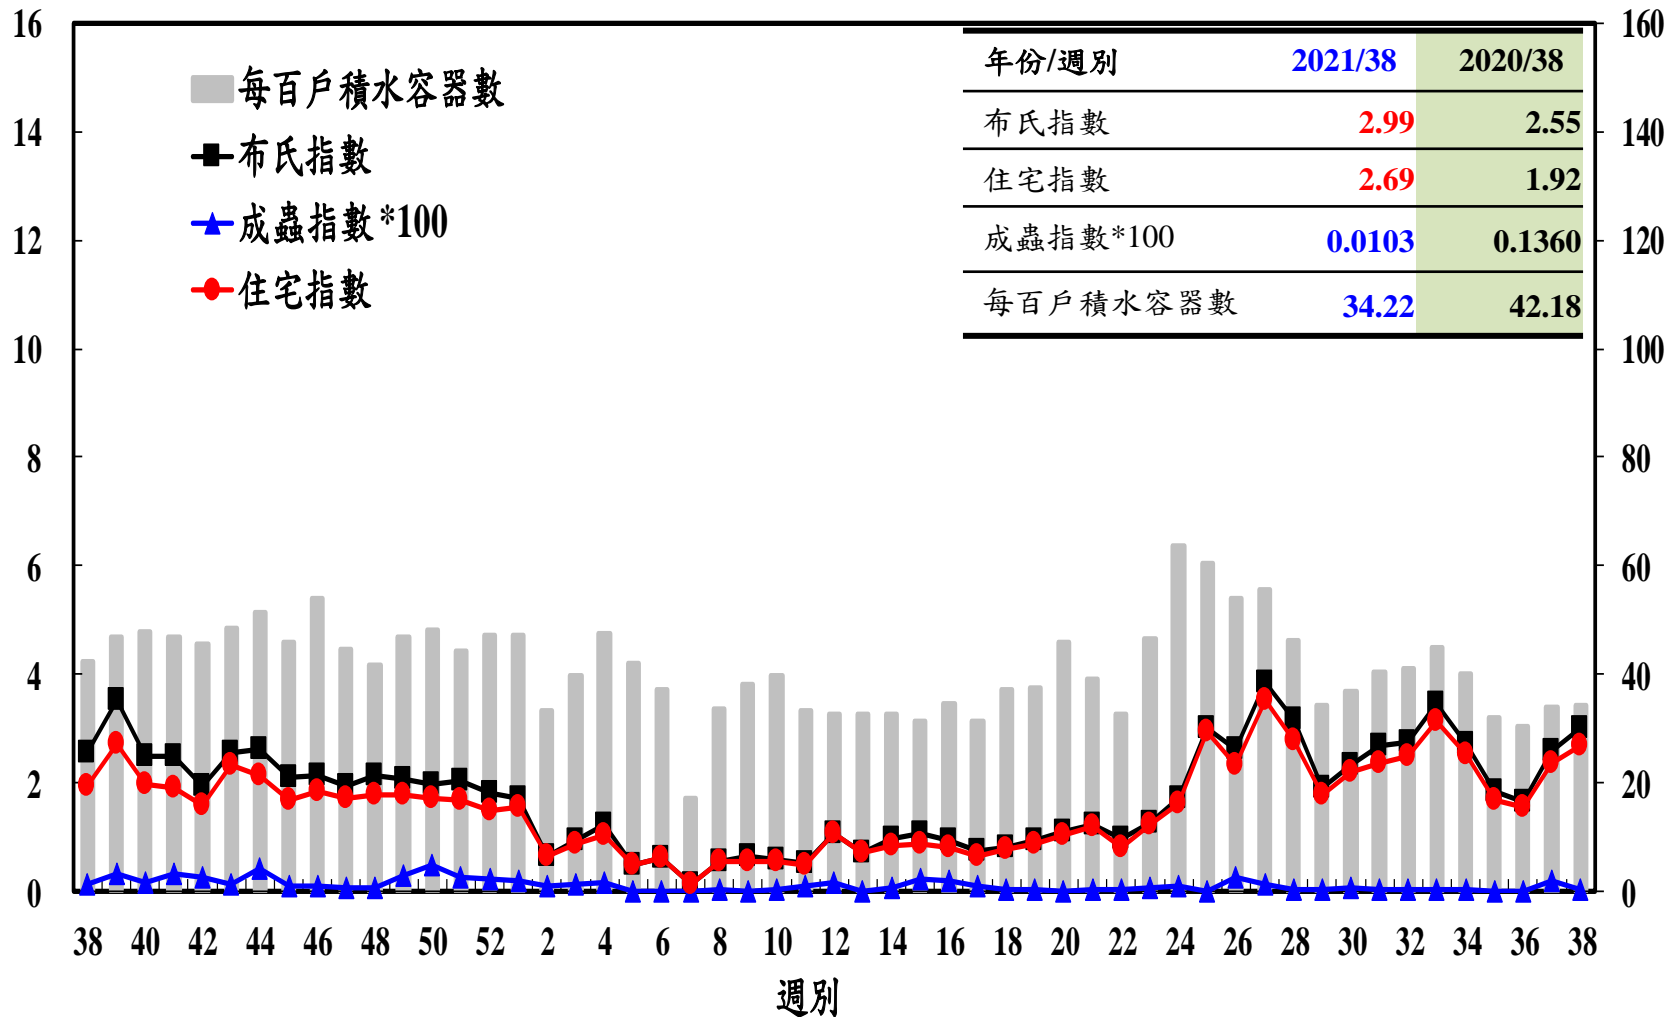

登革熱病媒蚊監測系統-台南市

登革熱病媒蚊監測系統-高雄市

登革熱病媒蚊監測系統-屏東縣

布氏指數 / 成蟲指數*100 / 住宅指數

每百戶積水容器數