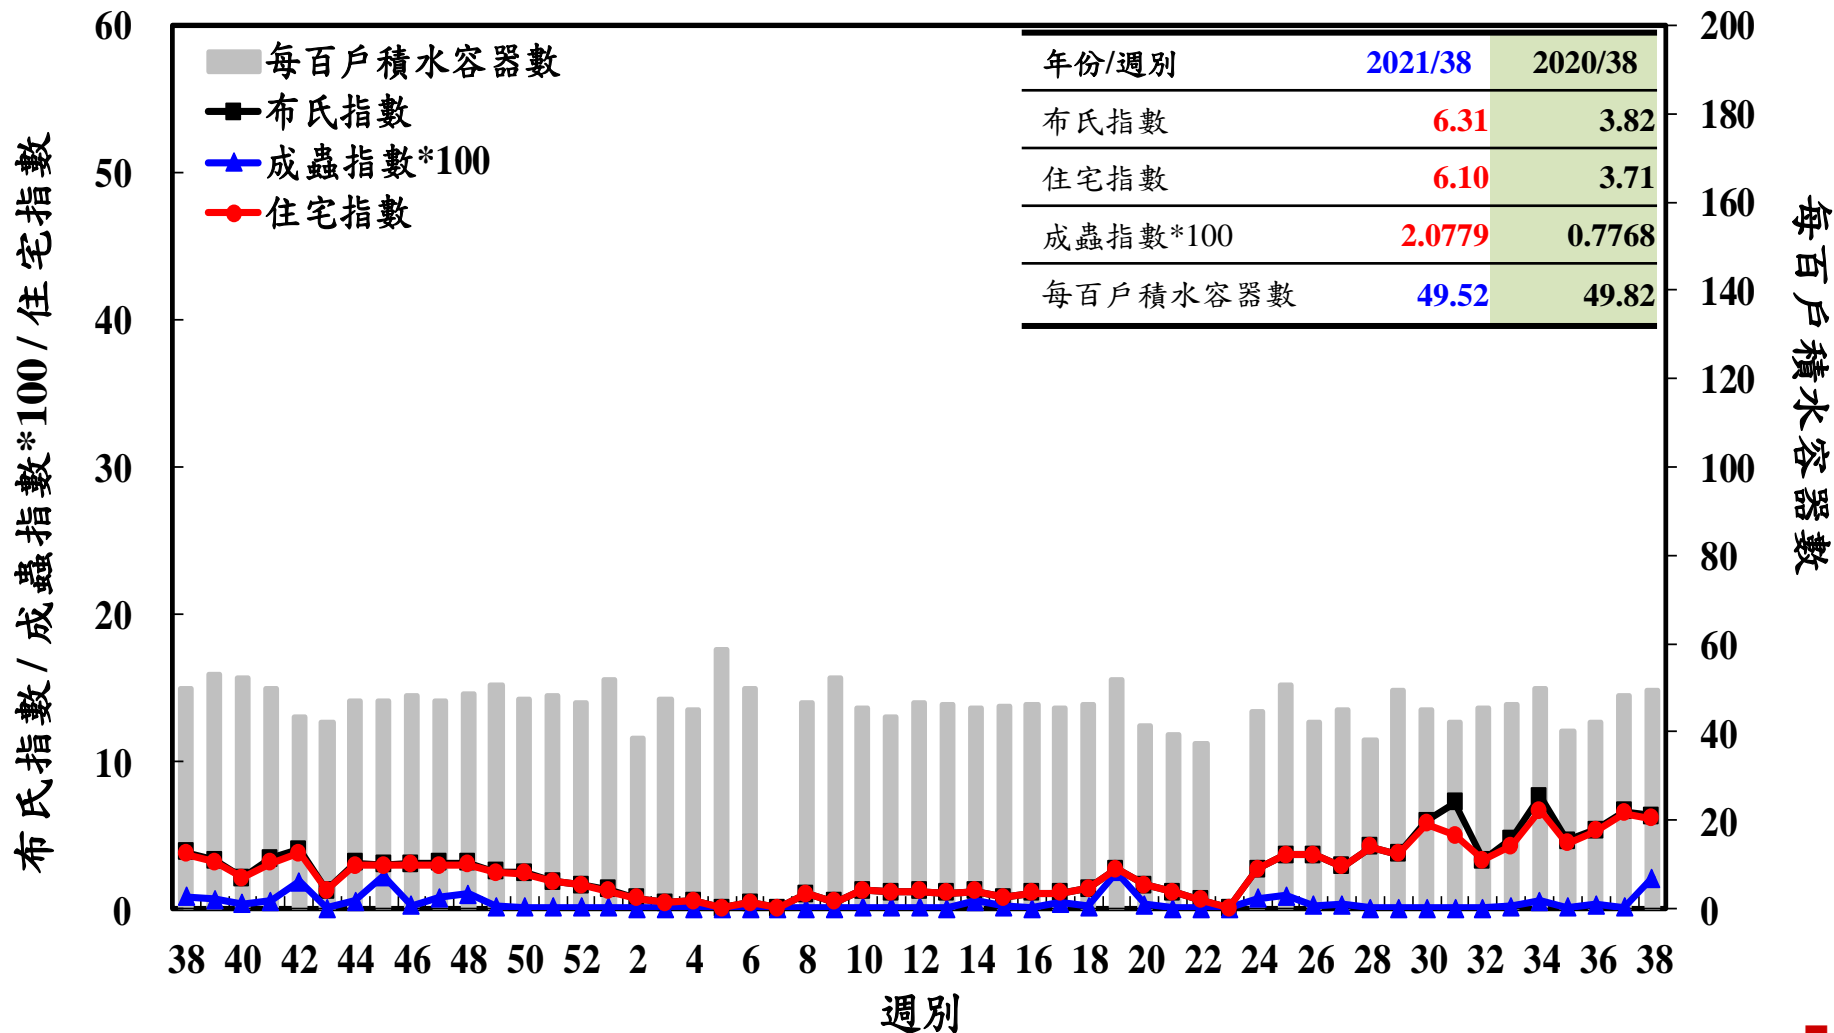

登革熱病媒蚊監測系統-台南市

登革熱病媒蚊監測系統-高雄市

登革熱病媒蚊監測系統-屏東縣

布氏指數 / 成蟲指數*100 / 住宅指數

每百戶積水容器數