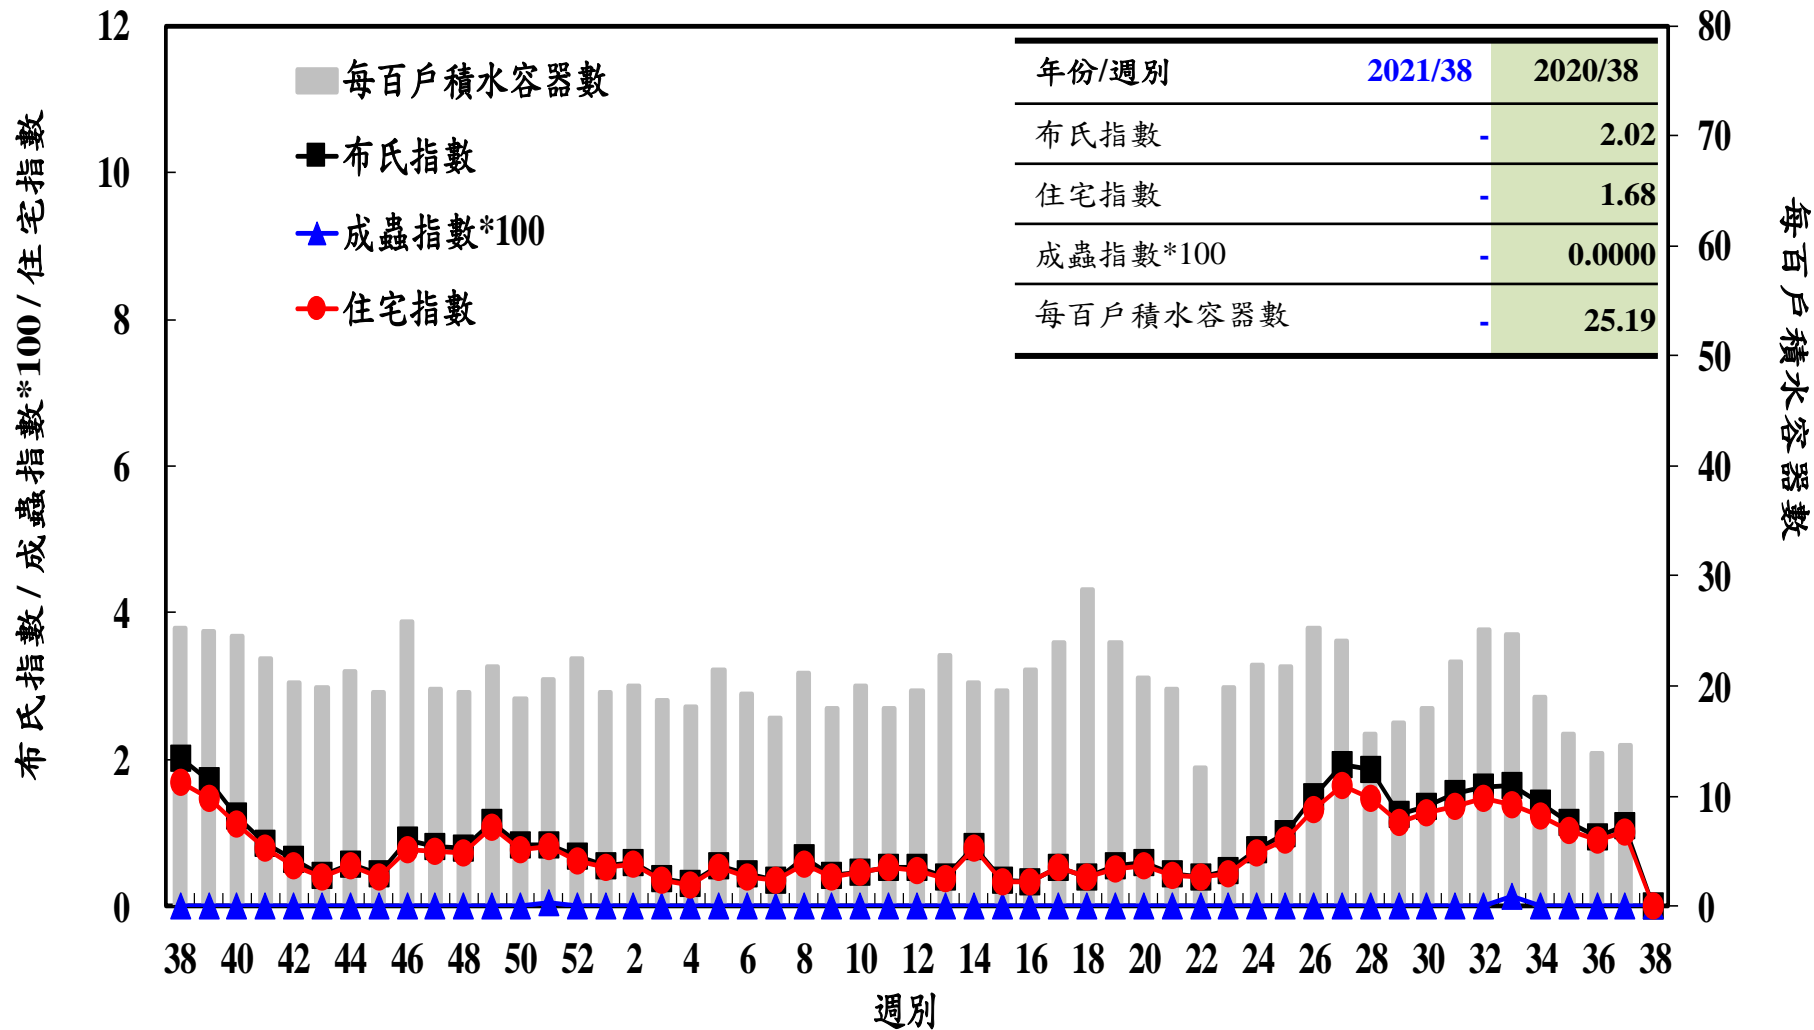

登革熱病媒蚊監測系統-台南市

登革熱病媒蚊監測系統-高雄市

登革熱病媒蚊監測系統-屏東縣

布氏指數 / 成蟲指數*100 / 住宅指數

每百戶積水容器數