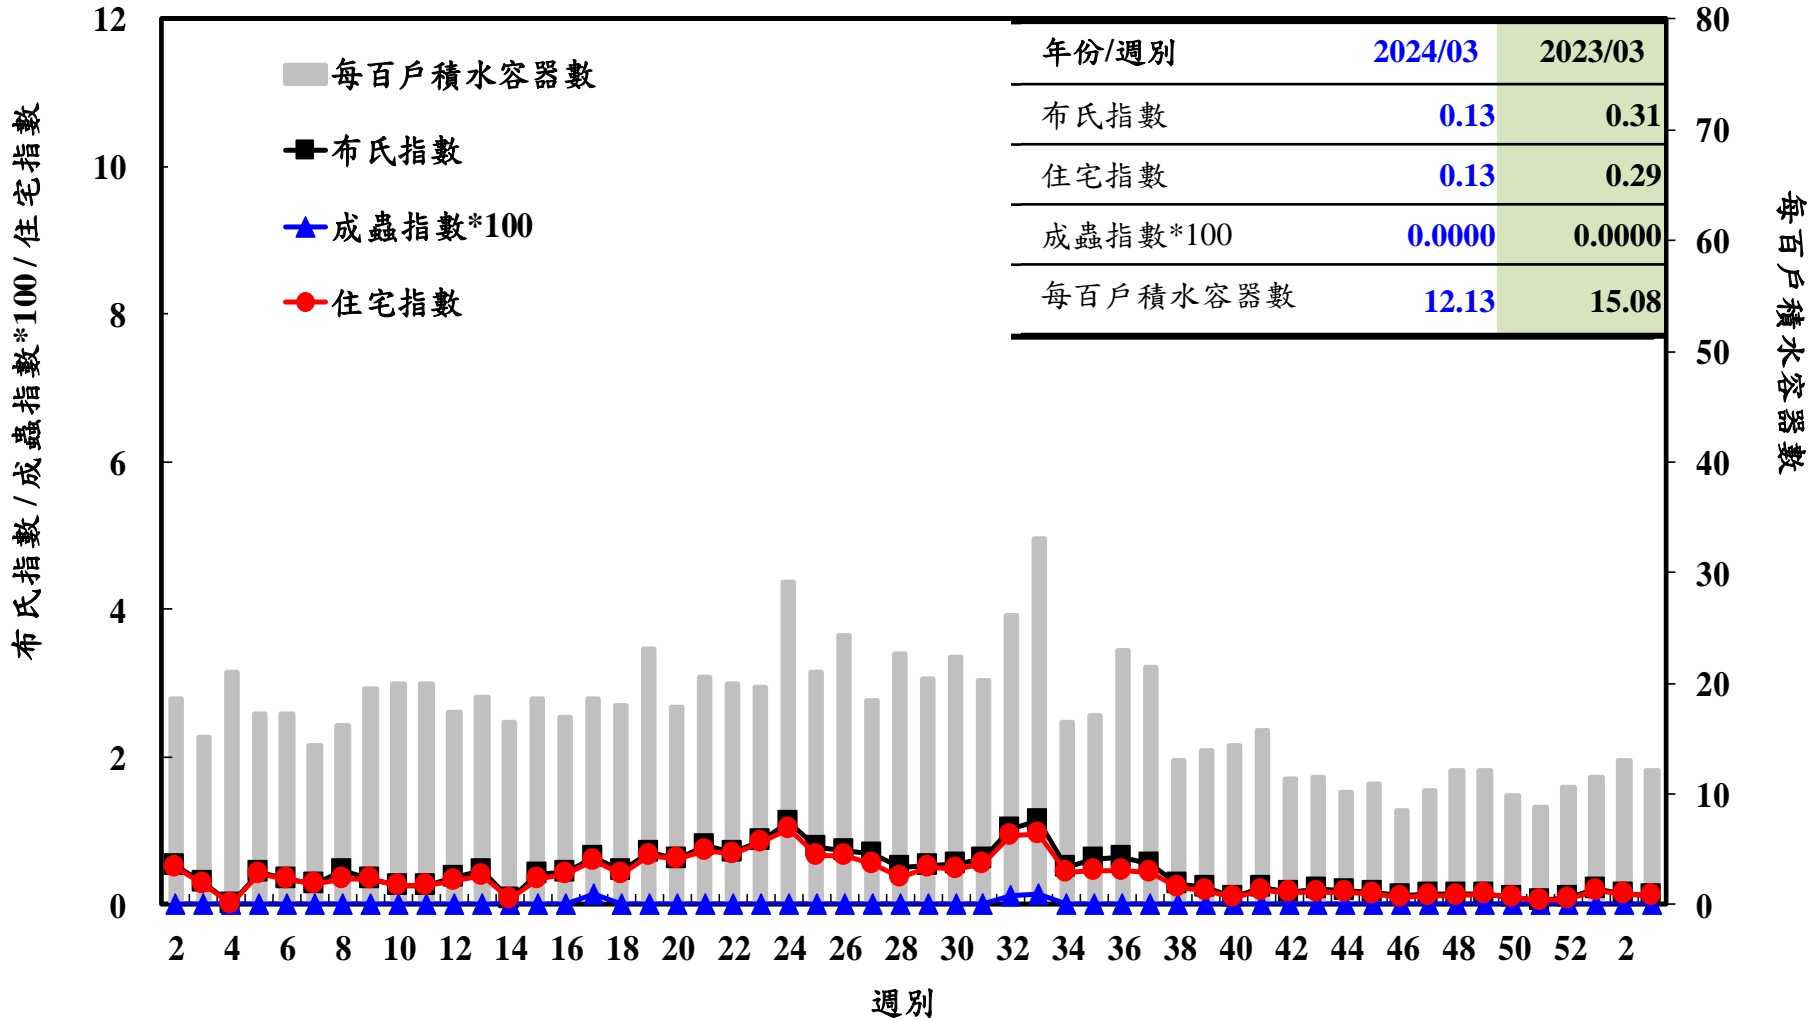

登革熱病媒蚊監測系統-台南市

登革熱病媒蚊監測系統-高雄市

登革熱病媒蚊監測系統-屏東縣