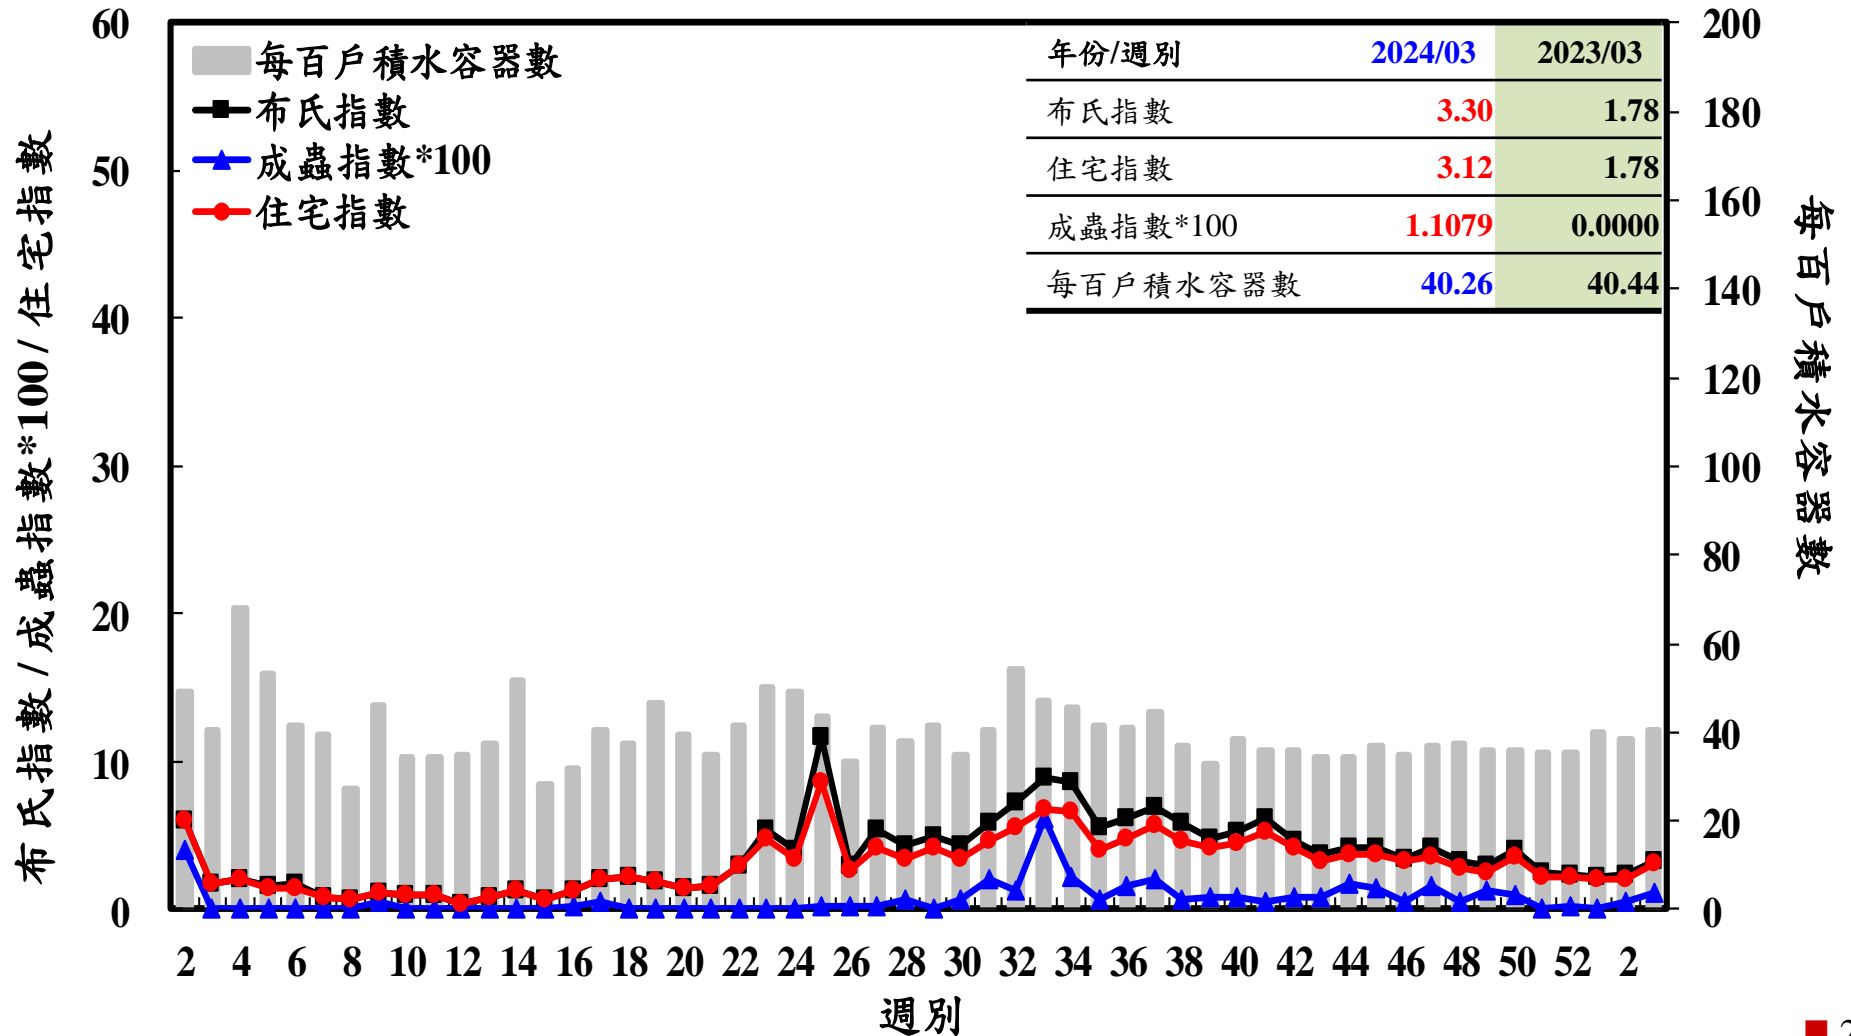

登革熱病媒蚊監測系統-台南市

登革熱病媒蚊監測系統-高雄市

登革熱病媒蚊監測系統-屏東縣