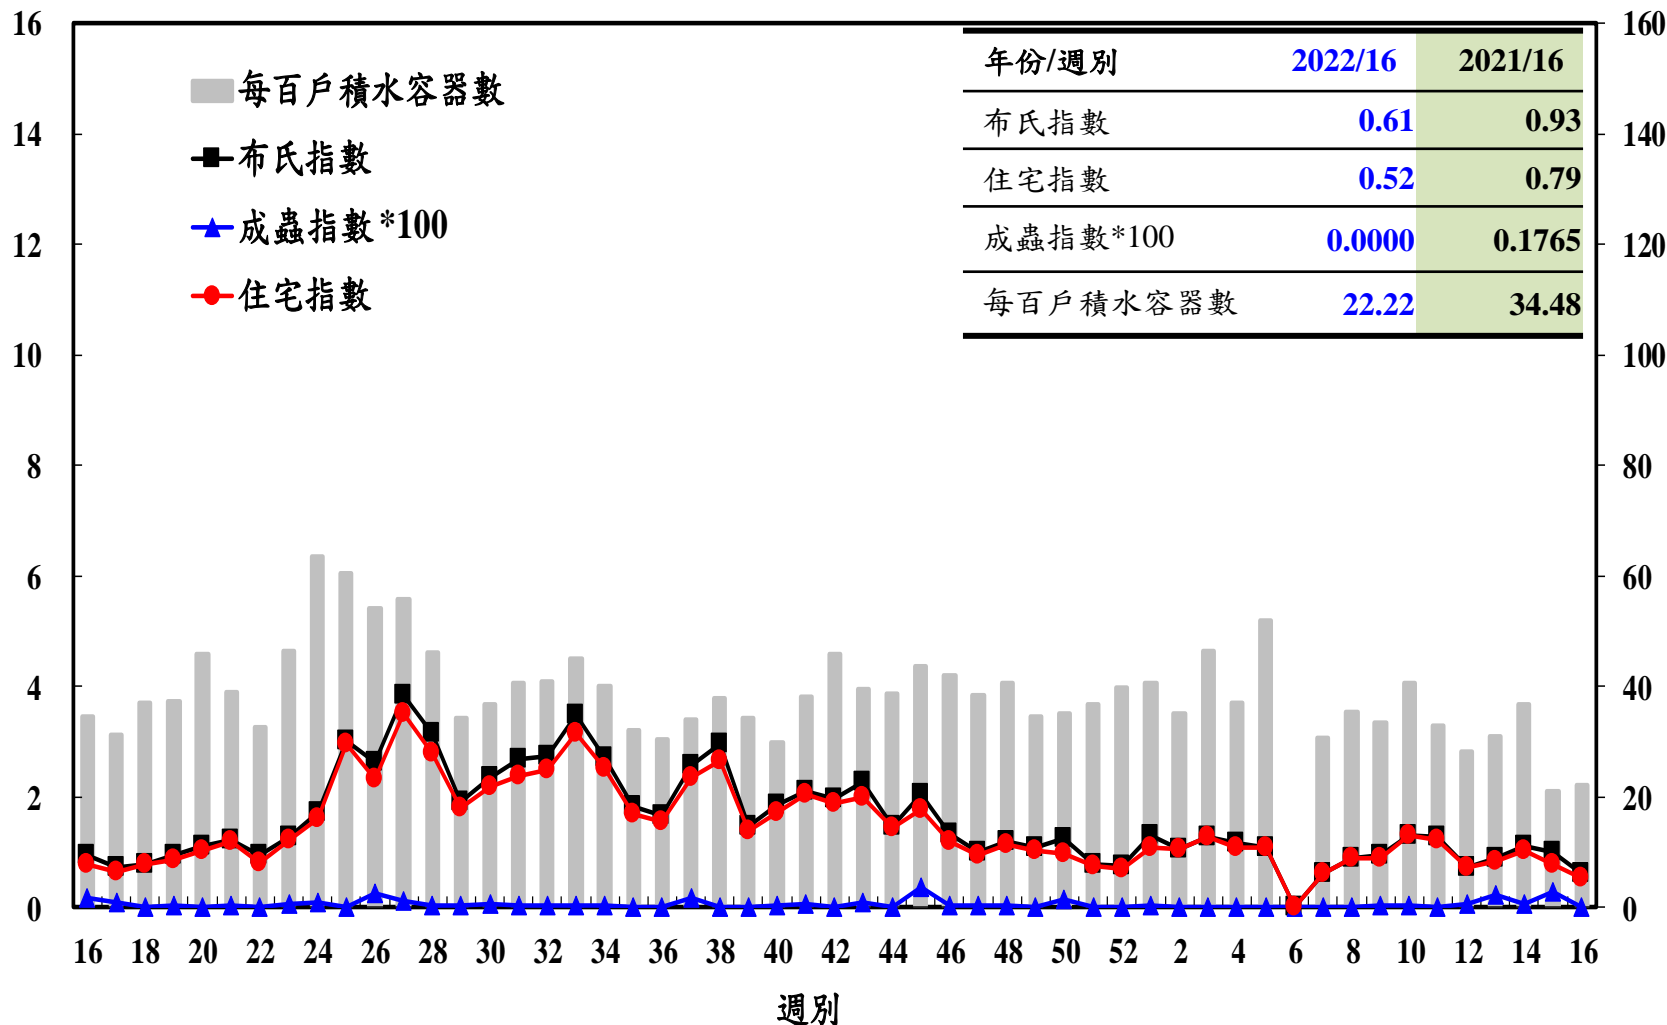

登革熱病媒蚊監測系統-台南市

布氏指數 / 成蟲指數*100 / 住宅指數

每百戶積水容器數

登革熱病媒蚊監測系統-高雄市

登革熱病媒蚊監測系統-屏東縣

布氏指數 / 成蟲指數*100 / 住宅指數

每百戶積水容器數