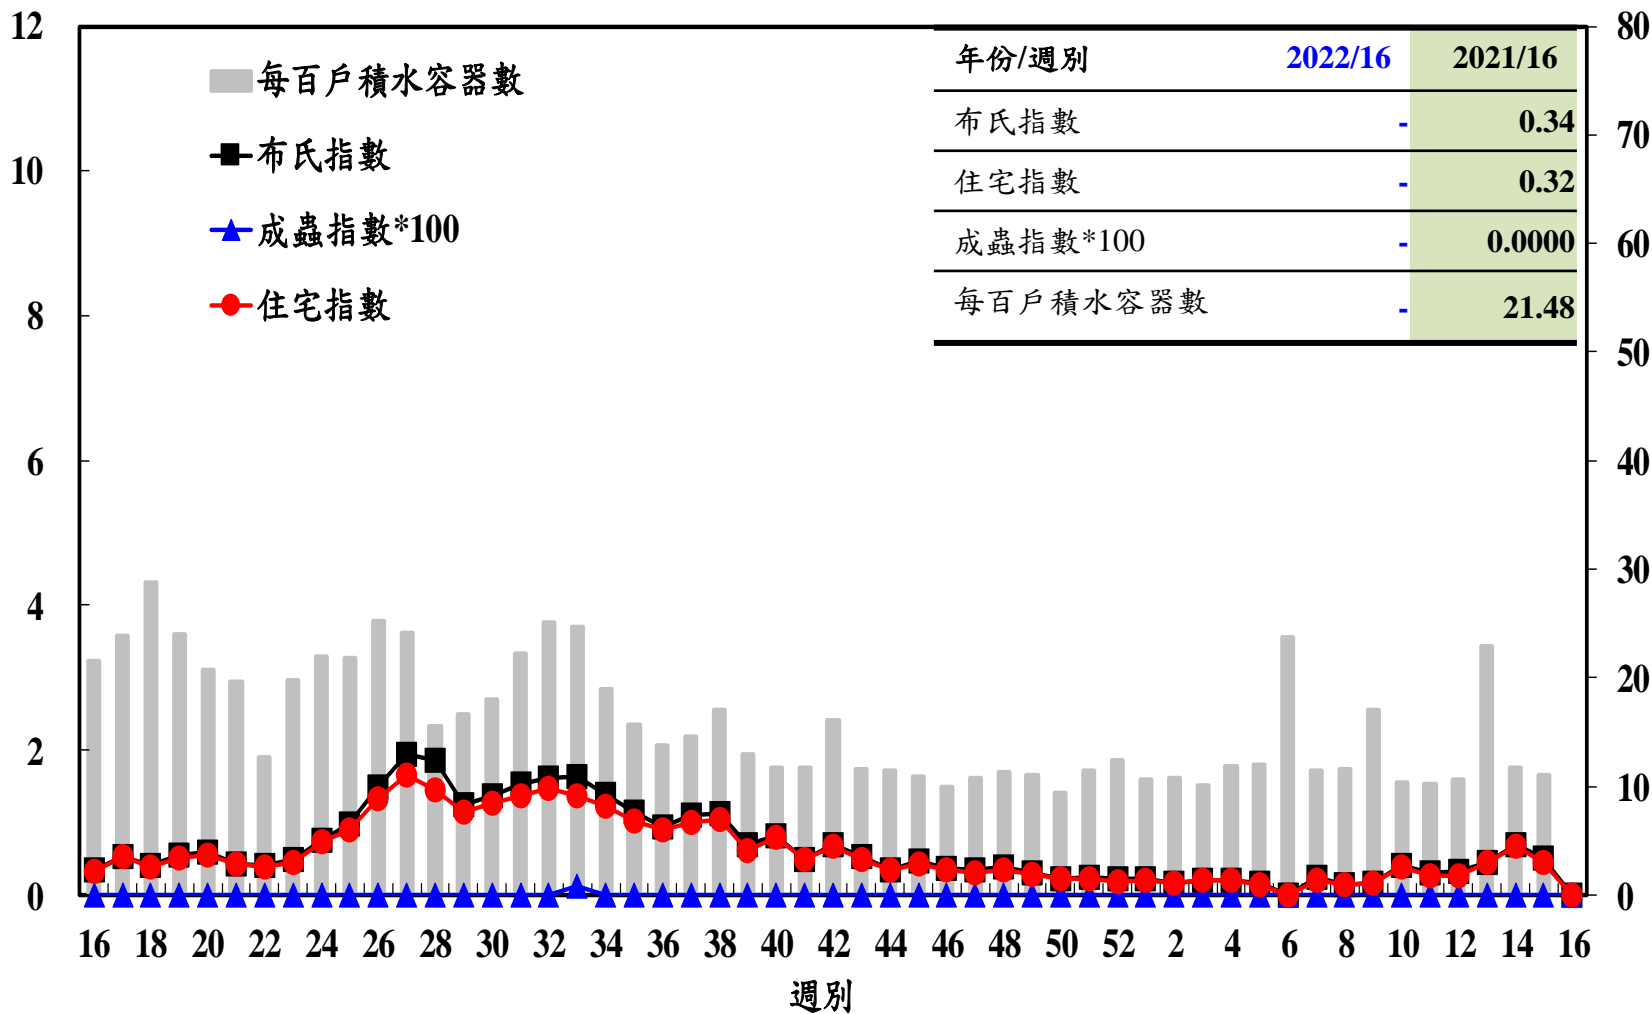

登革熱病媒蚊監測系統-台南市

布氏指數 / 成蟲指數*100 / 住宅指數

每百戶積水容器數

登革熱病媒蚊監測系統-高雄市

登革熱病媒蚊監測系統-屏東縣

布氏指數 / 成蟲指數*100 / 住宅指數

每百戶積水容器數