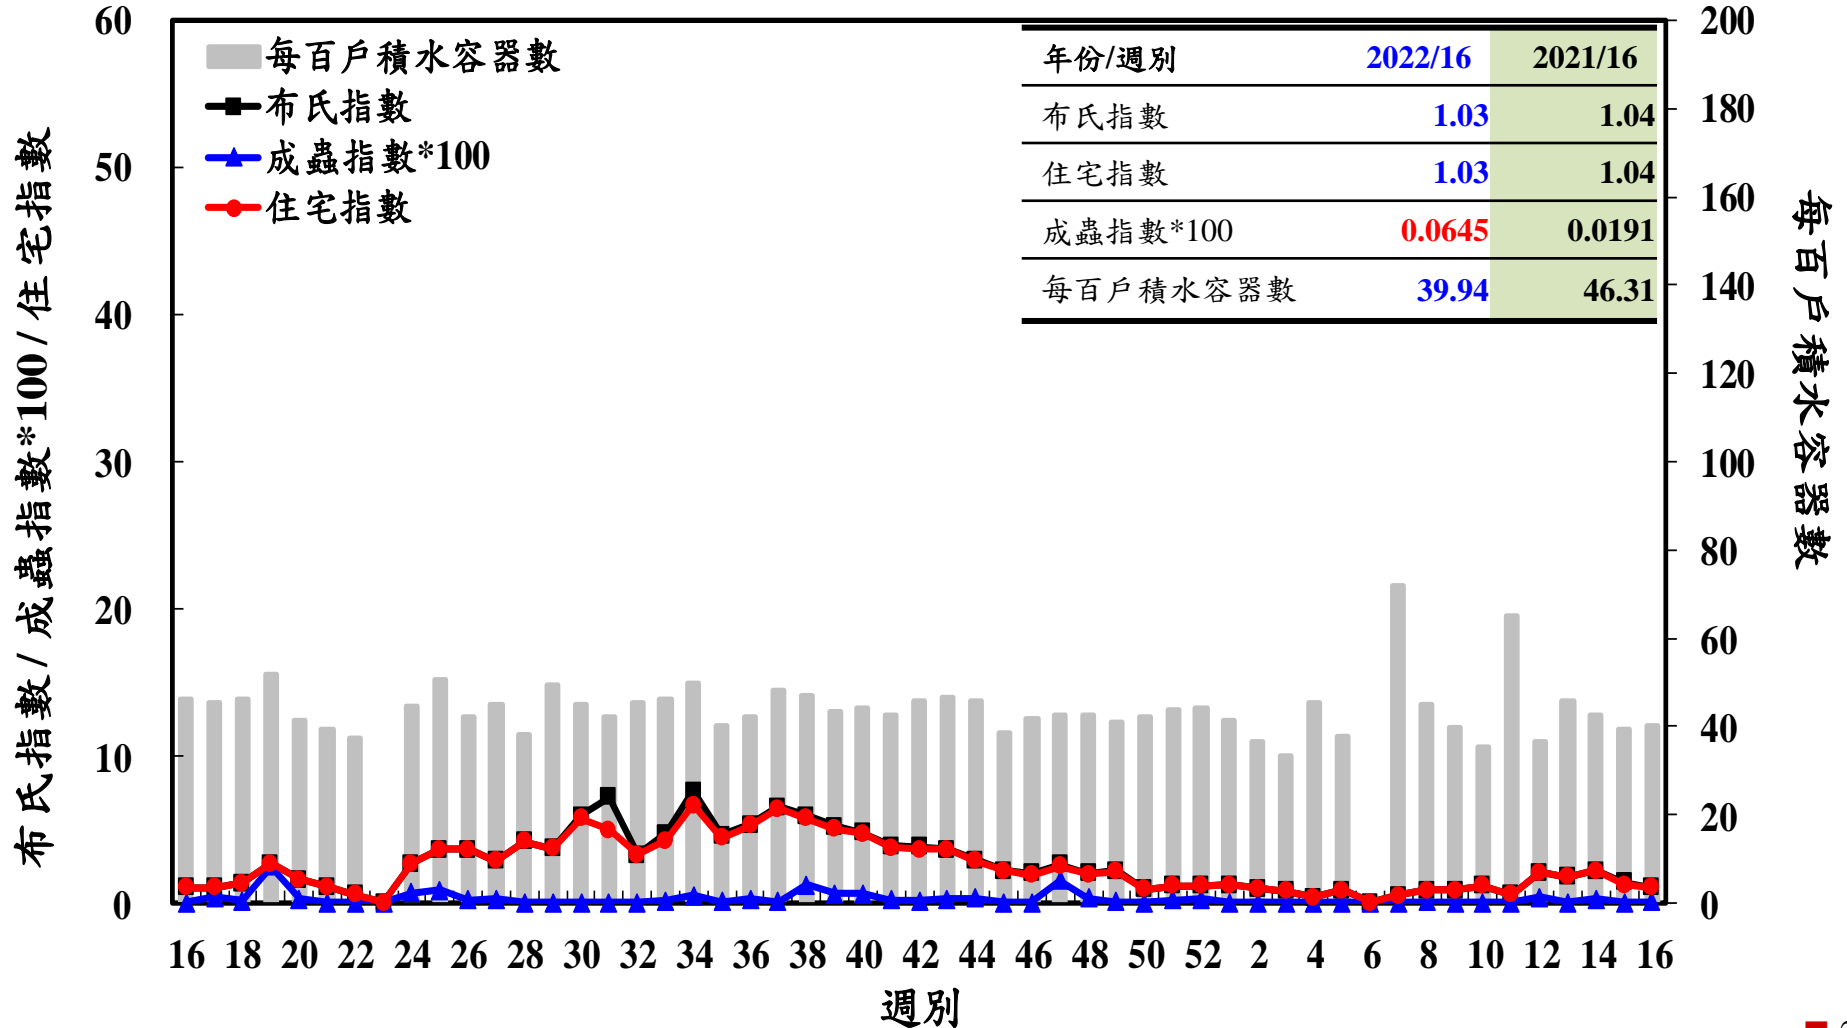

登革熱病媒蚊監測系統-台南市

布氏指數 / 成蟲指數*100 / 住宅指數

每百戶積水容器數

登革熱病媒蚊監測系統-高雄市

登革熱病媒蚊監測系統-屏東縣

布氏指數 / 成蟲指數*100 / 住宅指數

每百戶積水容器數