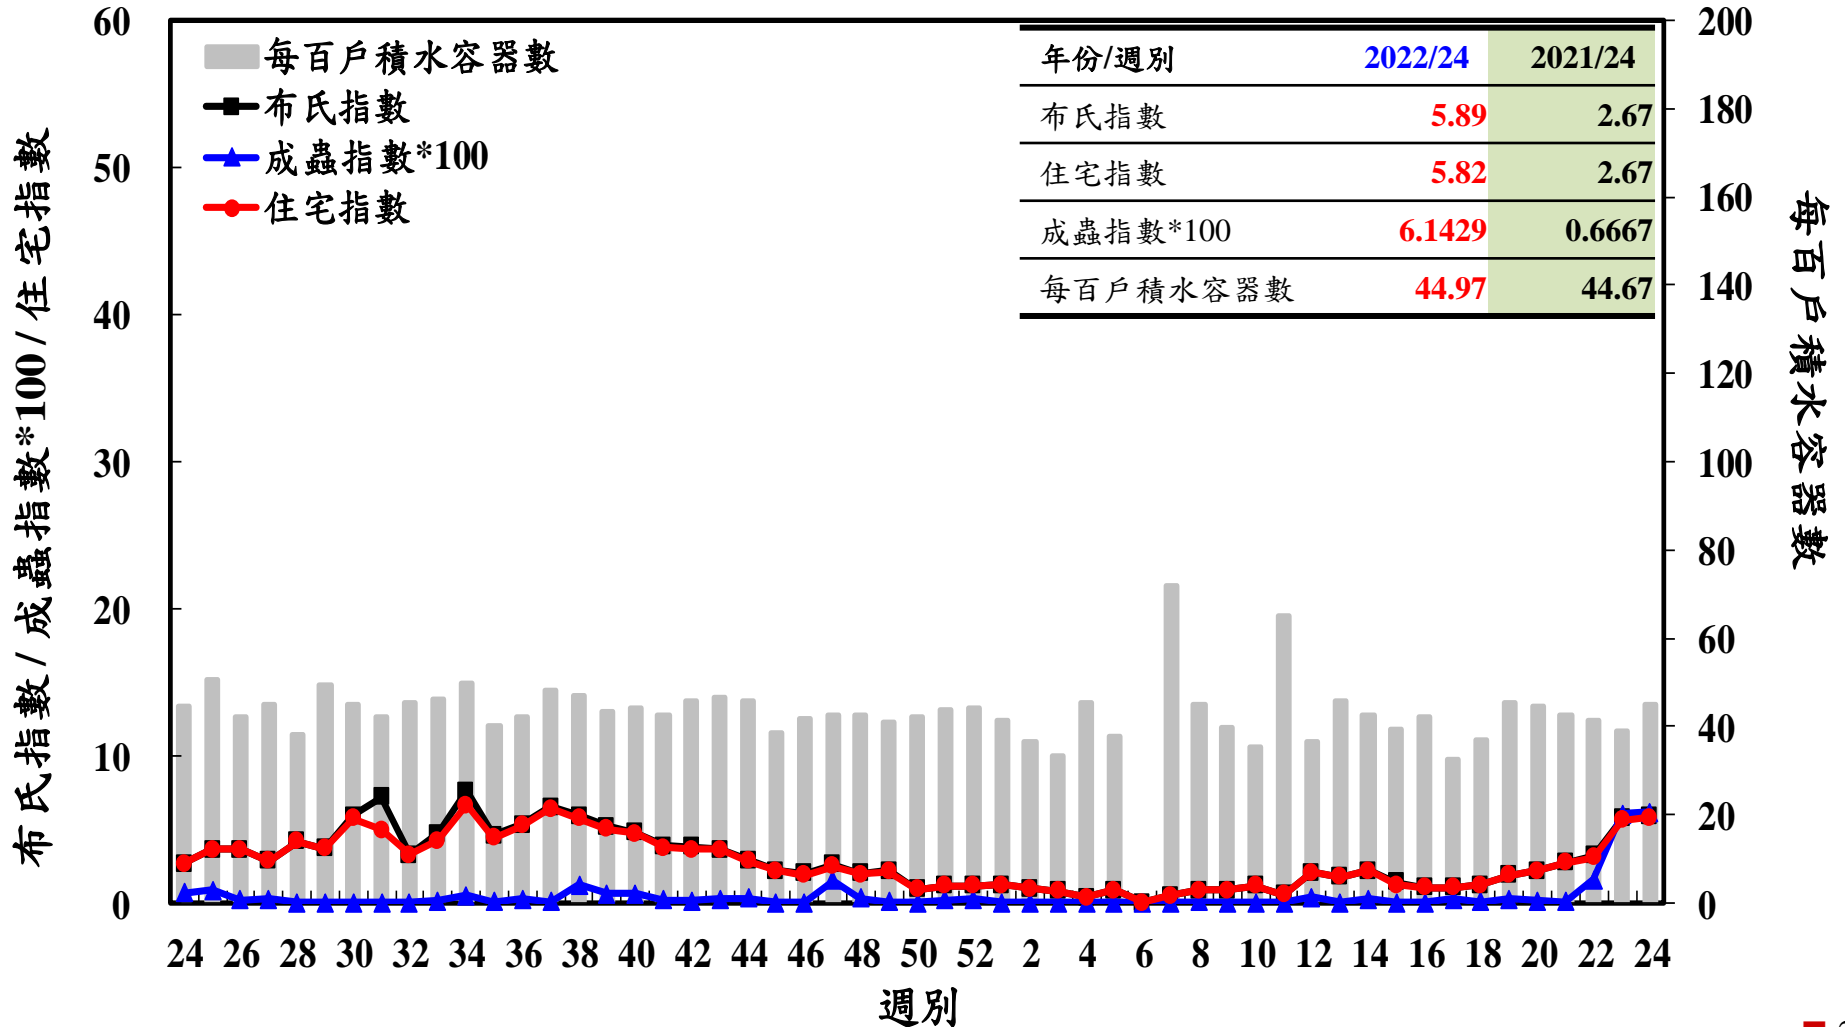

登革熱病媒蚊監測系統-台南市

登革熱病媒蚊監測系統-高雄市

登革熱病媒蚊監測系統-屏東縣