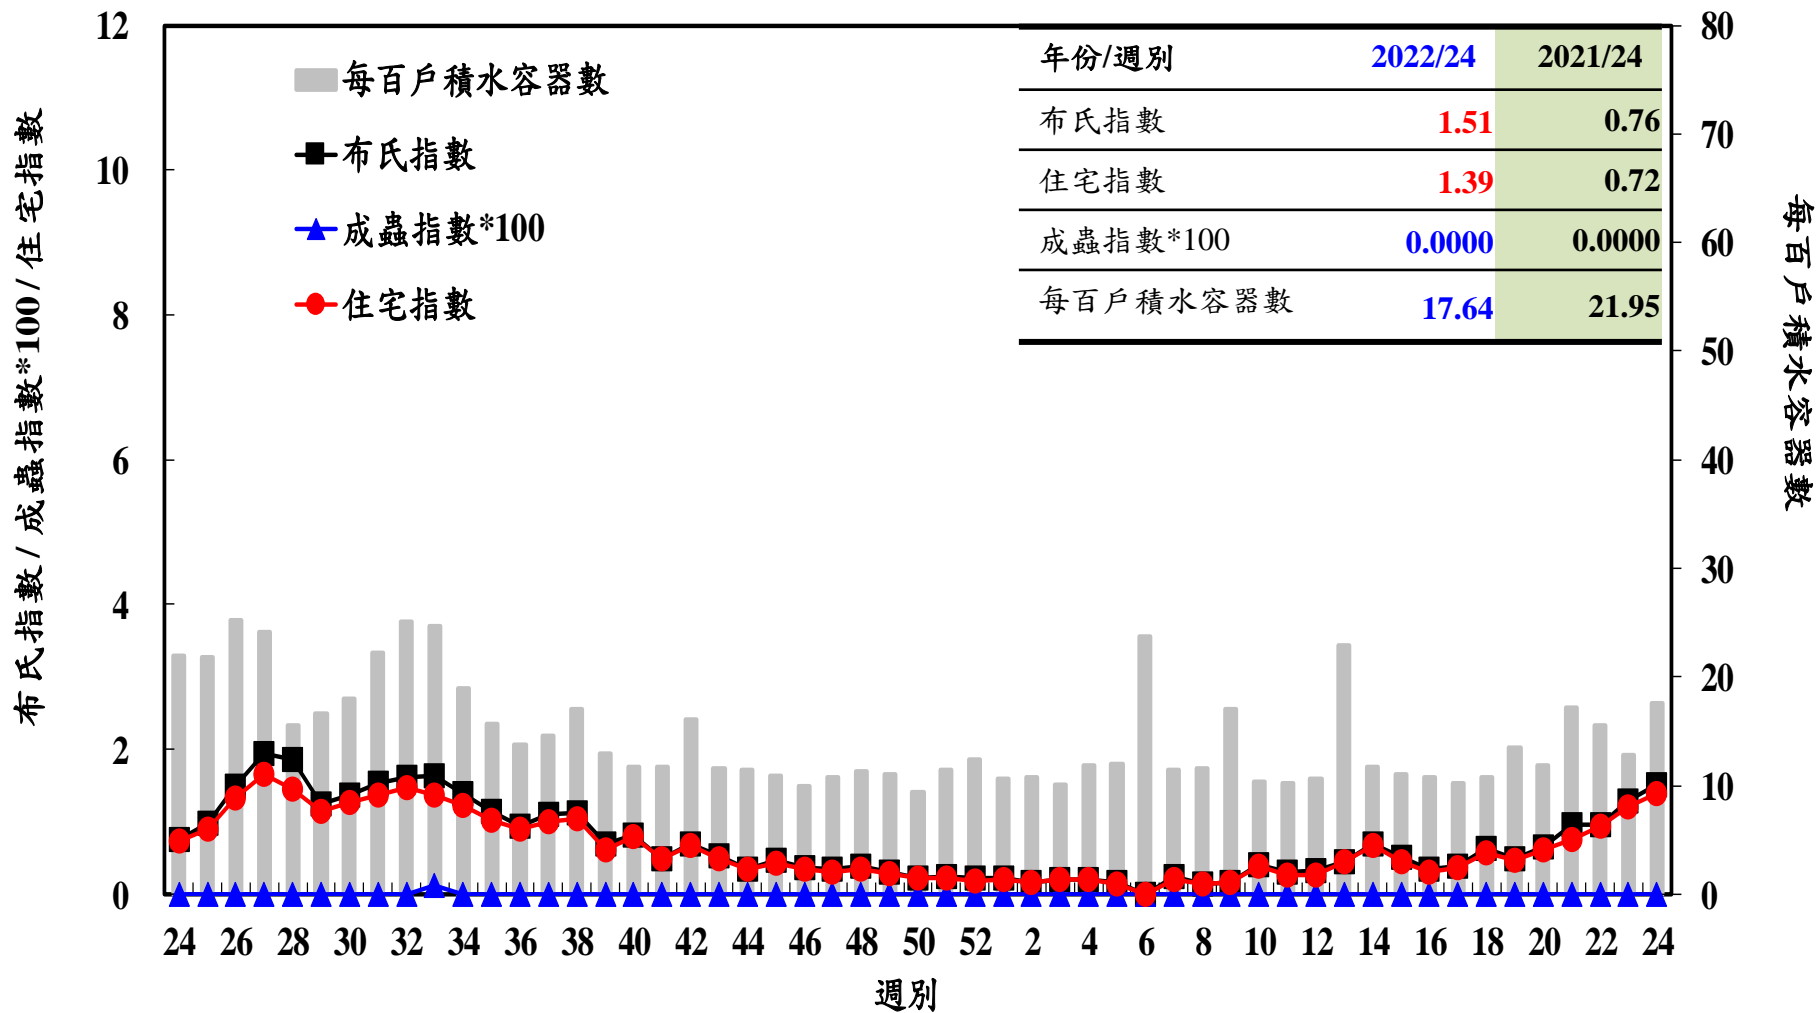

登革熱病媒蚊監測系統-台南市

登革熱病媒蚊監測系統-高雄市

登革熱病媒蚊監測系統-屏東縣