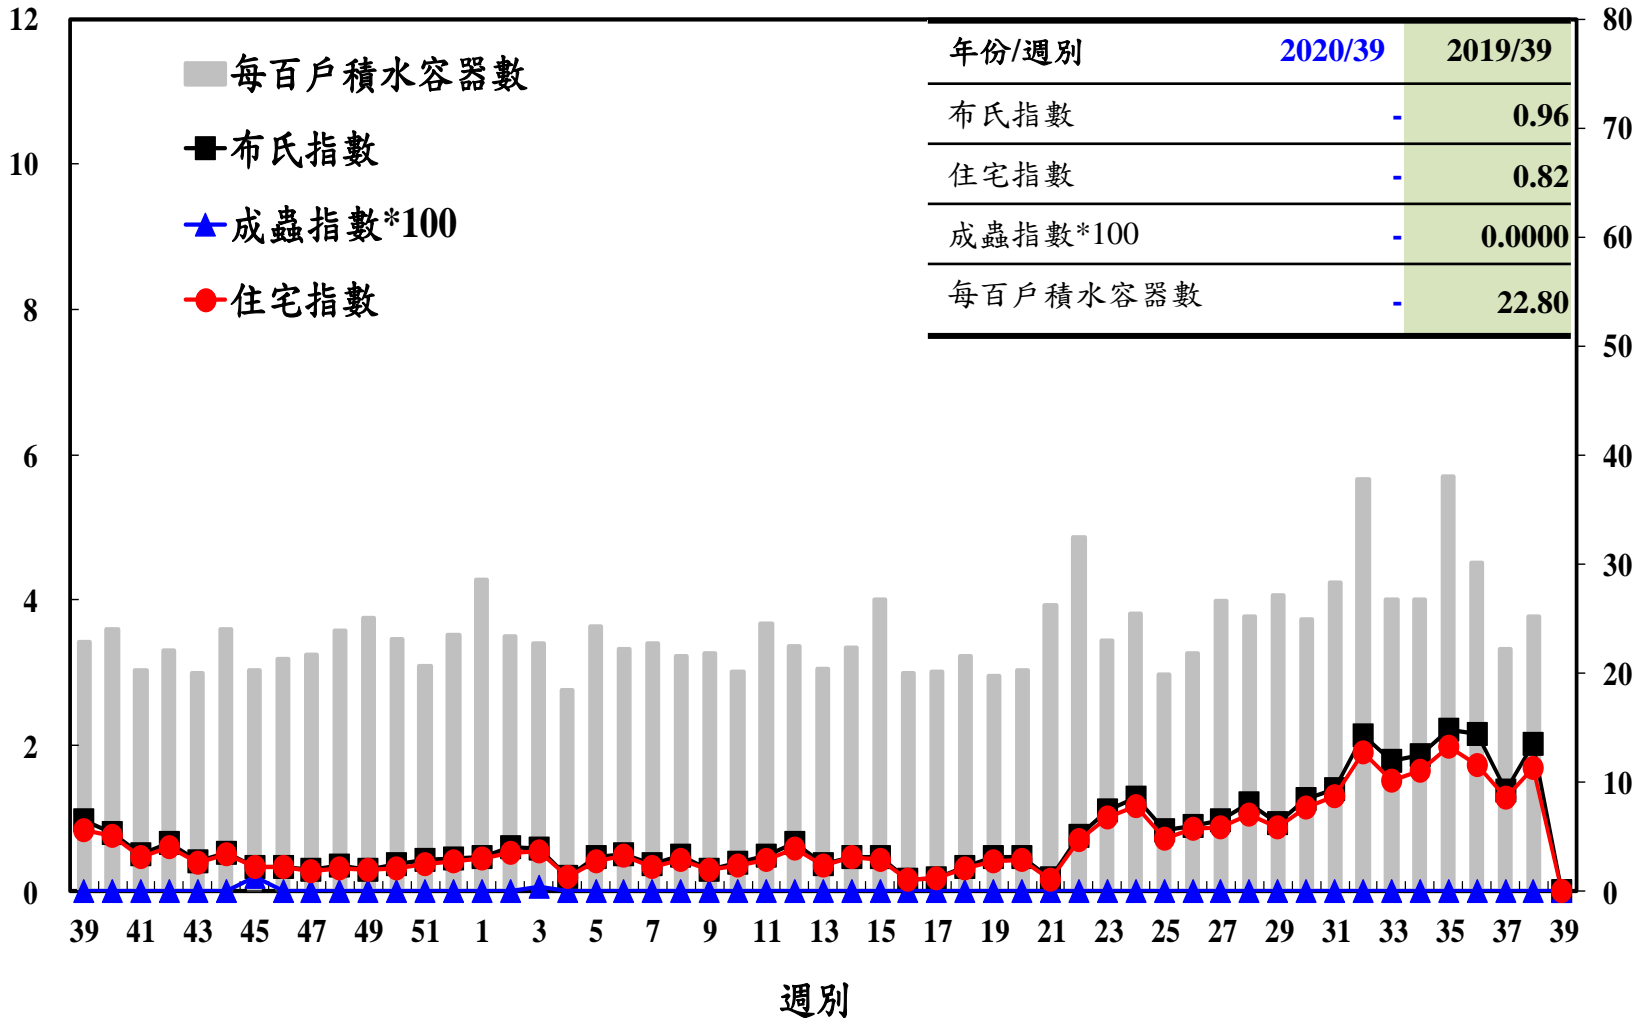

登革熱病媒蚊監測系統-台南市

布氏指數 / 成蟲指數*100 / 住宅指數

每百戶積水容器數

登革熱病媒蚊監測系統-高雄市

登革熱病媒蚊監測系統-屏東縣