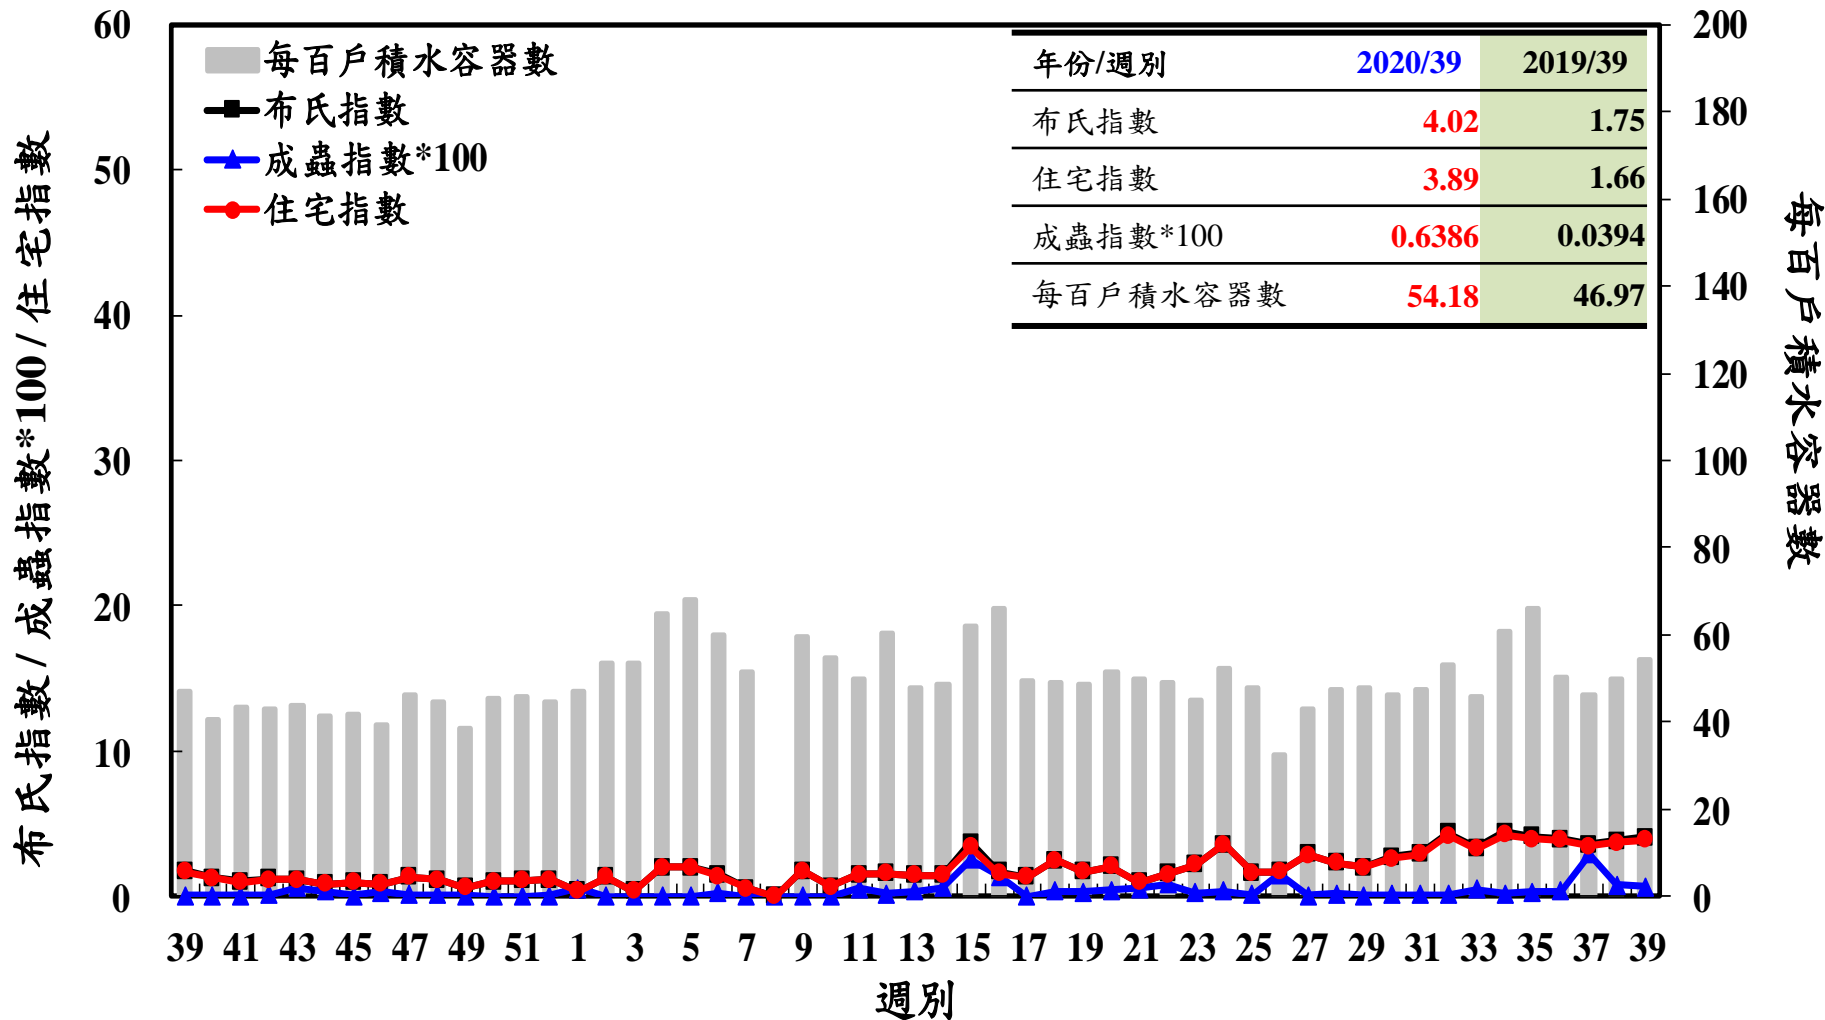

登革熱病媒蚊監測系統-台南市

布氏指數 / 成蟲指數*100 / 住宅指數

每百戶積水容器數

登革熱病媒蚊監測系統-高雄市

登革熱病媒蚊監測系統-屏東縣