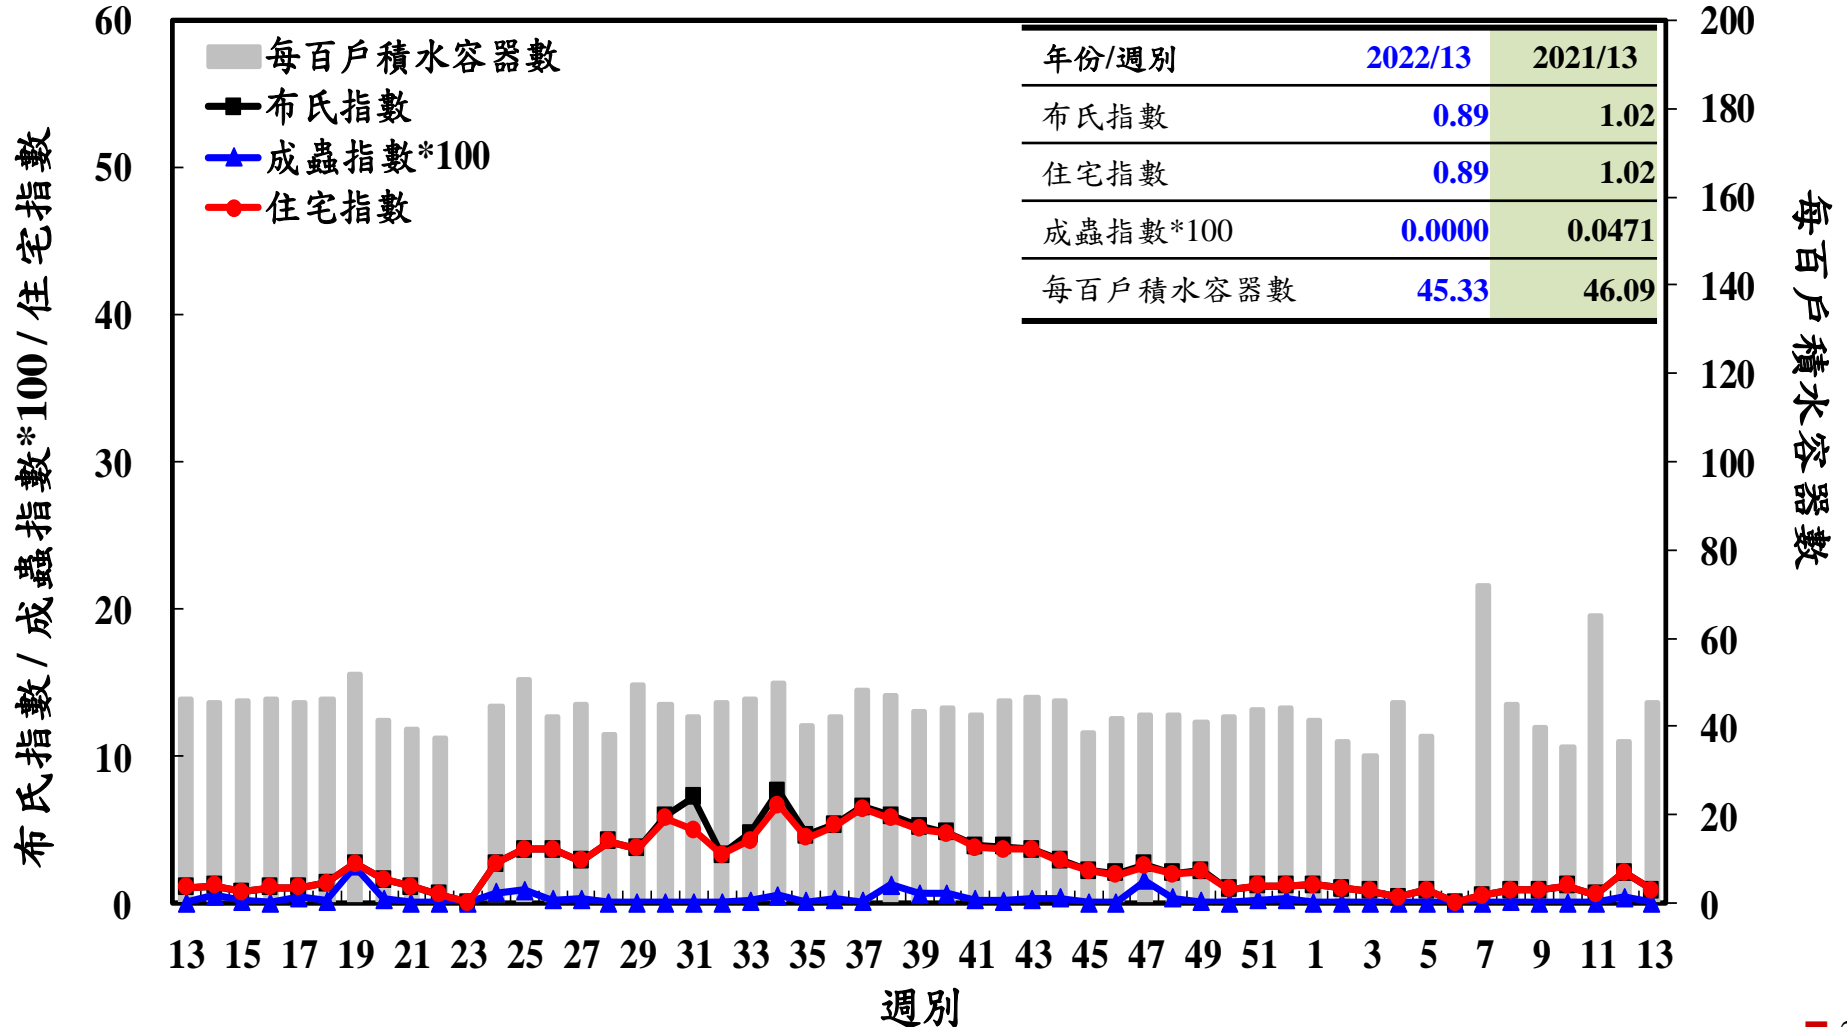

登革熱病媒蚊監測系統-台南市

登革熱病媒蚊監測系統-高雄市

登革熱病媒蚊監測系統-屏東縣

布氏指數 / 成蟲指數*100 / 住宅指數

每百戶積水容器數