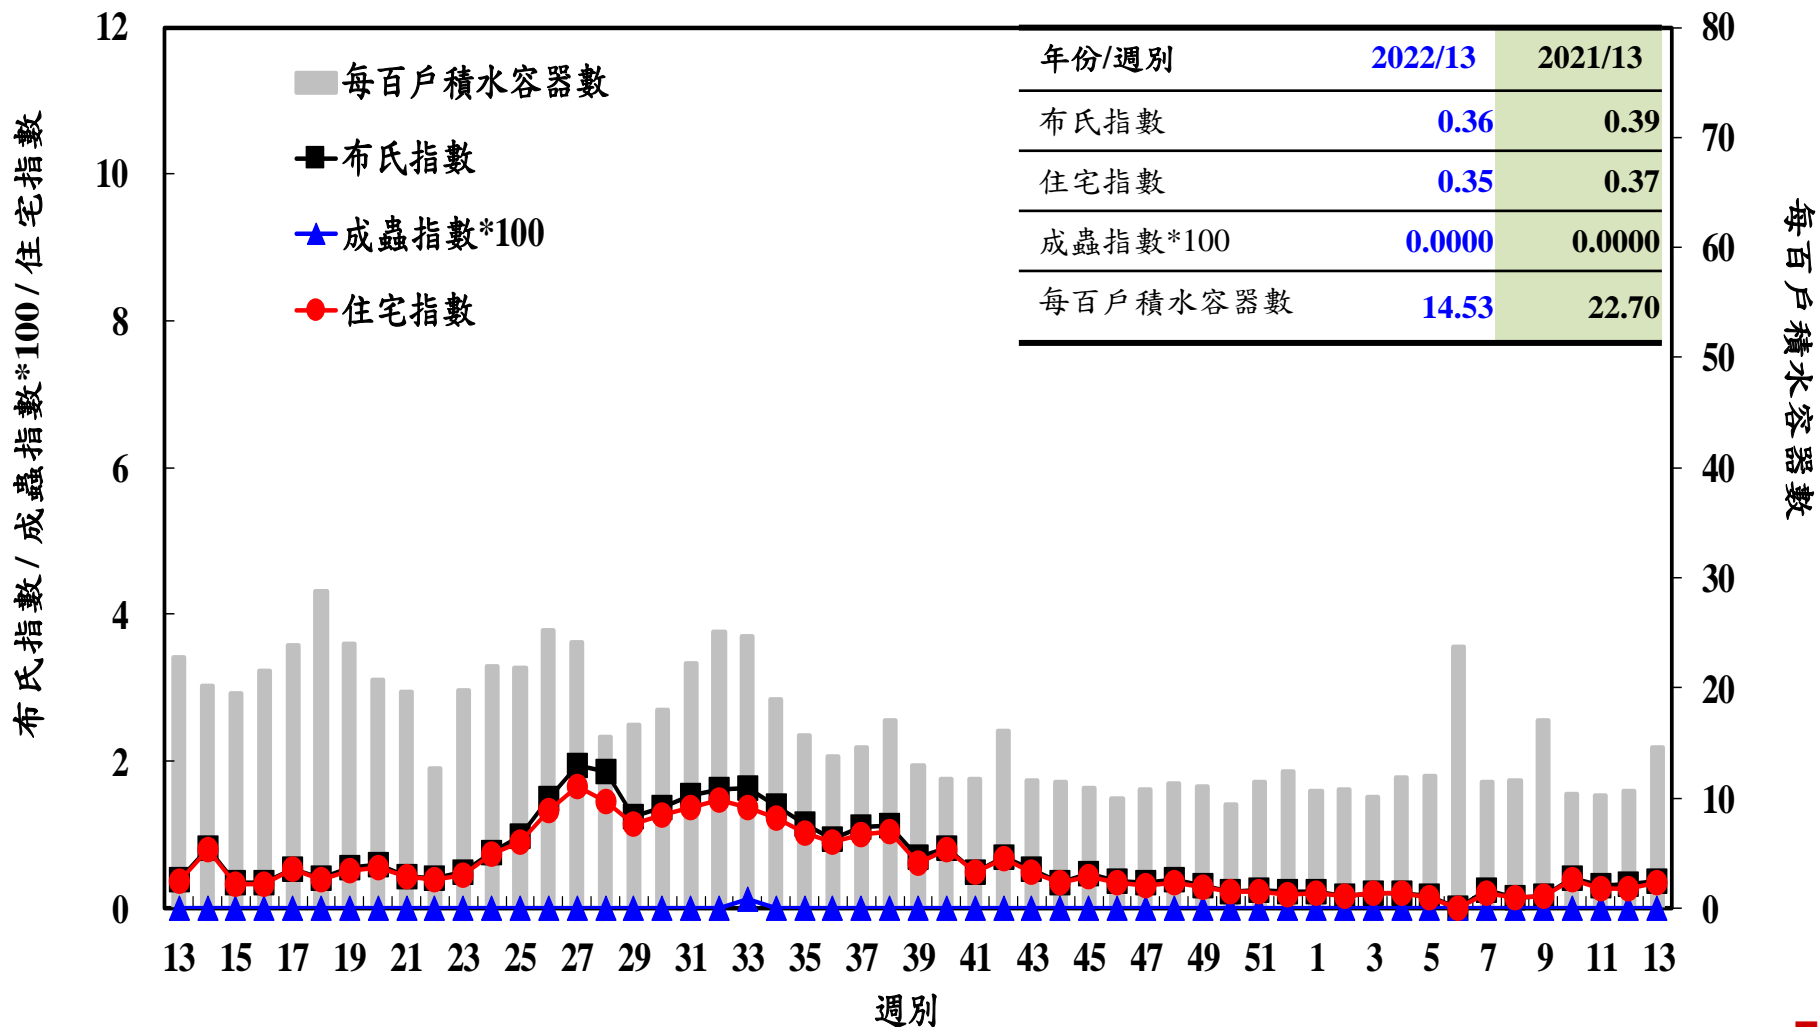

登革熱病媒蚊監測系統-台南市

登革熱病媒蚊監測系統-高雄市

登革熱病媒蚊監測系統-屏東縣

布氏指數 / 成蟲指數*100 / 住宅指數

每百戶積水容器數